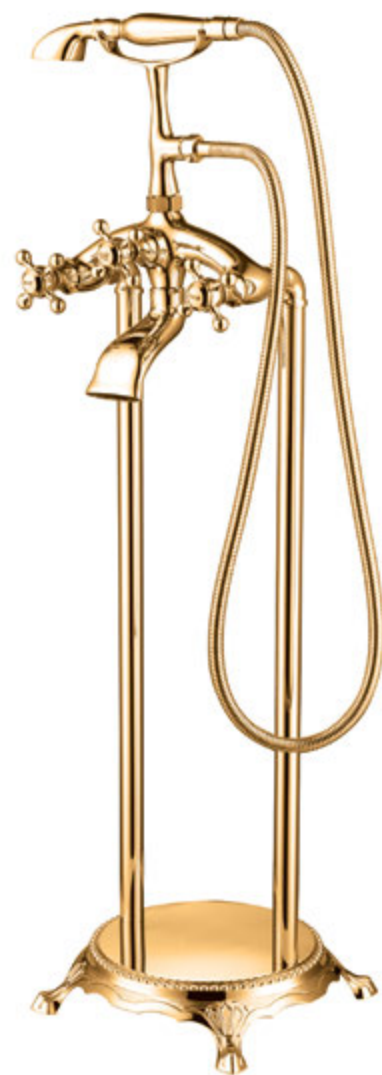

# Lusa

Função de bica, só uma água.  
Para água quente e fria, combinar com RT10712011 ou RTQUAD090.

**BICA 1,5m**

Ref.: RT1257001

Pack: 10 kg / 0,15 m<sup>3</sup>  
Spout / Bec / Hoher / Caño

**MONOCOMANDO CROMADO**

Ref.: RT10712011

Pack: 1,6 kg / 0,004 m<sup>3</sup>  
Single Lever / Mitiger / Mischbatterie / Monomando

# Charming

**MONOCOMANDO GOLD GLOSS**

Ref.: RMAC3139GOLD

Pack: 10 kg / 0,15 m<sup>3</sup>  
Single Lever / Mitiger / Mischbatterie / Monomando

**MONOCOMANDO CROMADO**

Ref.: RMAC3139SILVER

Pack: 10 kg / 0,15 m<sup>3</sup>  
Single Lever / Mitiger / Mischbatterie / Monomando