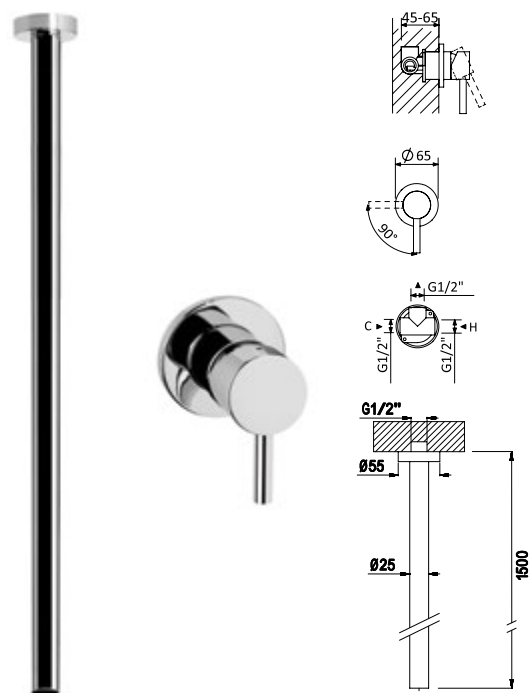

# Lusa

Função de bica, só uma água.  
Para água quente e fria, combinar com RT10712011 ou RTQUAD090.

**BICA 1,5m**

Ref.: RT1257001

Pack: 10 kg / 0,15 m<sup>3</sup>  
Spout / Bec / Hoher / Caño

**MONOCOMANDO CROMADO**

Ref.: RT10712011

Pack: 1,6 kg / 0,004 m<sup>3</sup>  
Single Lever / Mitiger / Mischbatterie / Monomando

# Charming

**MONOCOMANDO GOLD GLOSS**

Ref.: RMAC3139GOLD

Pack: 10 kg / 0,15 m<sup>3</sup>  
Single Lever / Mitiger / Mischbatterie / Monomando

**MONOCOMANDO CROMADO**

Ref.: RMAC3139SILVER

Pack: 10 kg / 0,15 m<sup>3</sup>  
Single Lever / Mitiger / Mischbatterie / Monomando