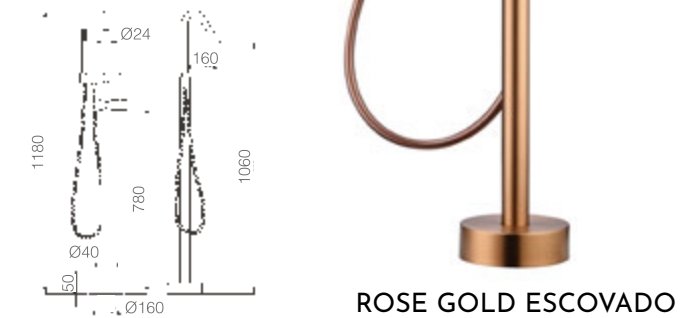

# Lusa

Função de bica, só uma água.  
Para água quente e fria, combinar com RT10712011 ou RTQUAD090.

**BICA 1,5m**

Ref.: RT1257001

Pack: 10 kg / 0,15 m<sup>3</sup>  
Spout / Bec / Hoher / Caño

**MONOCOMANDO CROMADO**

**MONOCOMANDO PRETO MATE**

Ref.: RTSE4007B29

Pack: 6 kg / 0,09 m<sup>3</sup>  
Single Lever / Mitiger / Mischbatterie / Monomando

**MONOCOMANDO GOLD ESC.**

Ref.: RTSE4007GLDM

Pack: 6 kg / 0,09 m<sup>3</sup>  
Single Lever / Mitiger / Mischbatterie / Monomando