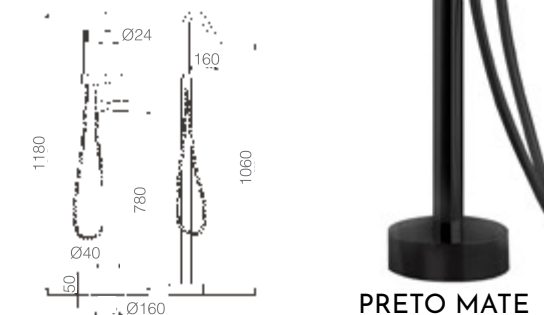

# Lusa

Função de bica, só uma água.  
Para água quente e fria, combinar com RT10712011 ou RTQUAD090.

**BICA 1,5m**

Ref.: RT1257001

Pack: 10 kg / 0,15 m<sup>3</sup>  
Spout / Bec / Hoher / Caño

**MONOCOMANDO CROMADO**

# Banheiras

**MONOCOMANDO CROMADO**

Ref.: RTSE4007CR

Pack: 6 kg / 0,09 m<sup>3</sup>  
Single Lever / Mitiger / Mischbatterie / Monomando

**MONOCOMANDO GUN METAL**

Ref.: RTSE4007GM

Pack: 8,10 kg / 0,09 m<sup>3</sup>  
Single Lever / Mitiger / Mischbatterie / Monomando