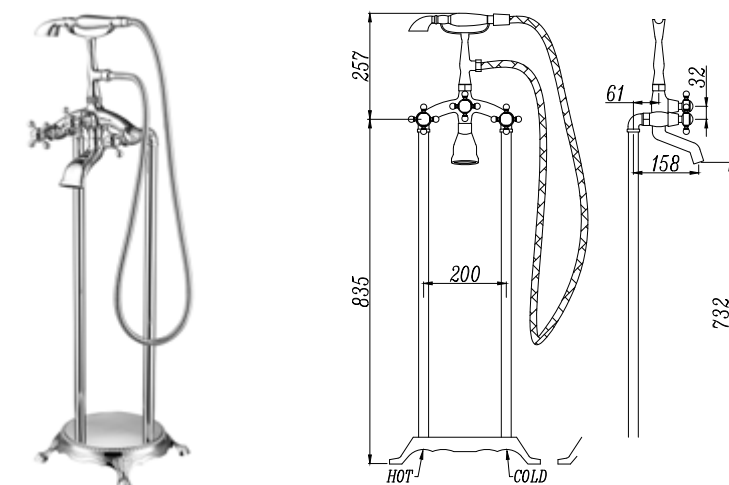

# Lusa

Função de bica, só uma água.  
Para água quente e fria, combinar com RT10712011 ou RTQUAD090.

**BICA 1,5m**

Ref.: RT1257001

Pack: 10 kg / 0,15 m<sup>3</sup>  
Spout / Bec / Hoher / Caño

**MONOCOMANDO CROMADO**

Ref.: RT10712011

Pack: 1,6 kg / 0,004 m<sup>3</sup>  
Single Lever / Mitiger / Mischbatterie / Monomando

# Charming

**MONOCOMANDO GOLD GLOSS**

Ref.: RMAC3139GOLD

Pack: 10 kg / 0,15 m<sup>3</sup>  
Single Lever / Mitiger / Mischbatterie / Monomando

**MONOCOMANDO CROMADO**

Ref.: RMAC3139SILVER

Pack: 10 kg / 0,15 m<sup>3</sup>  
Single Lever / Mitiger / Mischbatterie / Monomando