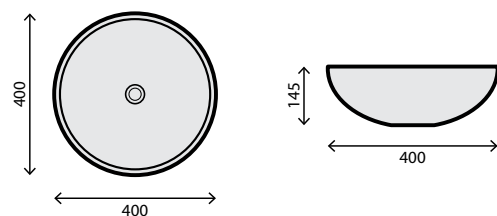

# Break the Rules

VIDRO / GLASS / VERRE / GLAS / VIDRIO

**RSLVGL05GOLD**

Dim.: Ø 36 x 11,5 cm

Pack: 6Kg / 0,024m³

**RLVGOLD40**

Dim.: Ø 40 x 14,5 cm

Pack: 6Kg / 0,035m³