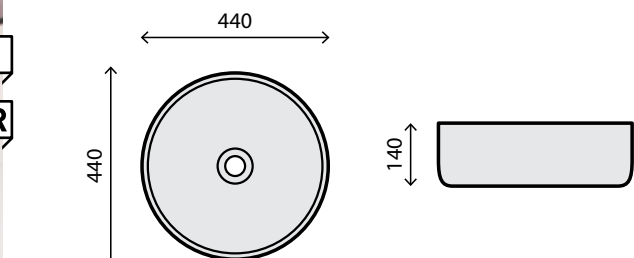

# Break the Rules

CERÂMICA / CERAMICS / CÉRAMIQUE / KERAMIK / CERÁMICA

RS78575CZ.60

Dim.: 60 x 38 x 15 cm

Pack: 12 kg / 0,042 m³

RS524CZM

Dim.: Ø 36 x 12,5 cm

Pack: 8 kg / 0,021 m³

RS78105MAN

Dim.: 45,5 x 32,5 x 13,5 cm

Pack: 8 kg / 0,03 m³

RS78105MGR

Dim.: 45,5 x 32,5 x 13,5 cm

Pack: 8 kg / 0,03 m³

RS607ASGRBR

Dim.: Ø 44 x 14 cm