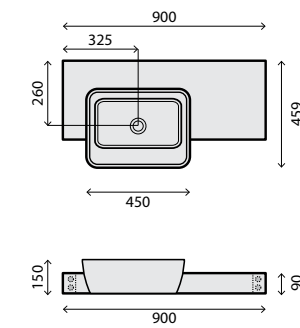

Lavatório c/ bancada

Ref.: RSPW44B

Pack: 30kg / 0,2m³