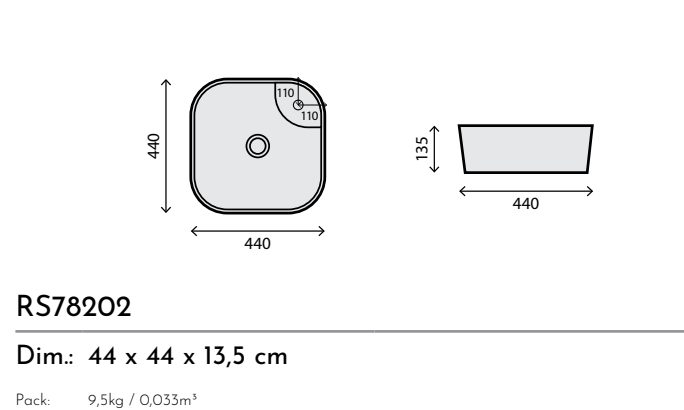

**RS7098MW**  
Dim.: 36 x 36 x 12,5 cm  
Pack: 11kg / 0,024m³

**RS7098**  
Dim.: 36 x 36 x 12,5 cm  
Pack: 11kg / 0,024m³

# Break the Rules

CERÂMICA / CERAMICS / CÉRAMIQUE / KERAMIK / CERÁMICA

Válvula incluída  
**RS78574.55**  
Dim.: 55 x 45 x 12 cm  
Pack: 11kg / 0,045m³

Válvula incluída  
**RS78104Y**  
Dim.: Ø 60 x 40,5 x 12 cm  
Pack: 12kg / 0,045m³

**RSA491A**  
Dim.: 81,5 x 41,5 x 14 cm  
Pack: 6 kg / 0,02 m³

**RS78202**  
Dim.: 44 x 44 x 13,5 cm  
Pack: 9,5kg / 0,033m³

**RS78202MW**  
Dim.: 44 x 44 x 13,5 cm  
Pack: 9,5kg / 0,033m³