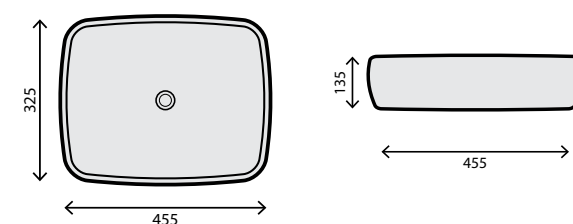

# Break the Rules

CERÂMICA / CERAMICS / CÉRAMIQUE / KERAMIK / CERÁMICA

RS78345BLK

Dim.: 50,5 x 38 x 15,5 cm

Pack: 6kg / 0,037m³

RS78344BLK

Dim.: 40 x 40 x 16 cm

Pack: 6kg / 0,032m³

RS102BLK

Dim.: Ø 35,8 x 13,7 cm

Pack: 6kg / 0,02m³

RS7151B

Dim.: 51 x 36,5 x 14,5 cm

Pack: 8kg / 0,03m³

# Break the Rules

CERÂMICA / CERAMICS / CÉRAMIQUE / KERAMIK / CERÁMICA

RS609BLMT

Dim.: 54,7 x 39,5 x 14 cm

Pack: 13 kg / 0,038 m³

RS323MTBL

Dim.: Ø 40 x 12 cm

Pack: 7,7 kg / 0,026 m³

RS239MTBLSIL

Dim.: 56,5 x 36,5 x 14,5 cm

Pack: 7 kg / 0,035 m³

RS78105MBL

Dim.: 45,5 x 32,5 x 13,5 cm

Pack: 8 kg / 0,03 m³