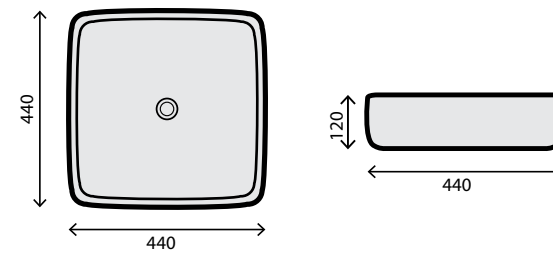

RUB4412BM - Pedra Natural

Dim.: 44 x 44 x 12 cm

Pack: 26kg / 0,07m³