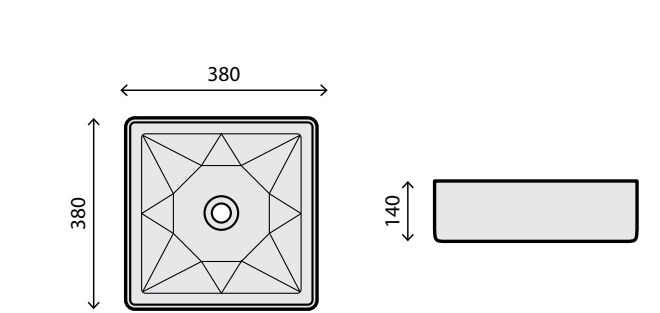

Break the Rules

CERÂMICA / CERAMICS / CÉRAMIQUE / KERAMIK / CERÁMICA

GLOSS

RS78104BW

Dim.: 50,5 x 40,5 x 14 cm

Pack: 8 kg / 0,036 m³

GLOSS

RS852BW

Dim.: 55 x 35 x 14 cm

Pack: 11,5kg / 0,039m³

GLOSS

RS241ABKLIN

Dim.: 49 x 35,5 x 13,5 cm

Pack: 8,5 kg / 0,031 m³

GLOSS

RS7050HBKLIN

Dim.: 49 x 38 x 13 cm

Pack: 11 kg / 0,028m³

Break the Rules

CERÂMICA / CERAMICS / CÉRAMIQUE / KERAMIK / CERÁMICA

MATE

ASPER

RS609ASBRPRT

Dim.: 54,7 x 39,5 x 14 cm

Pack: 13 kg / 0,038 m³

MATE

ASPER

RS545ASBRPRT

Dim.: Ø 40 x 12,5 cm

Pack: 10 kg / 0,025 m³

MATE

ASPER

RS534ASBRPR

Dim.: 38 x 38 x 14 cm

Pack: 9 kg / 0,026 m³

MATE

ASPER

RS526ASPRBR

Dim.: 56 x 35,5 x 12 cm

Pack: 13 kg / 0,03 m³