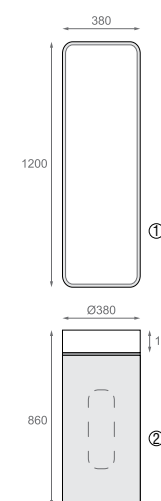

Sublime Cinzento

Solid Surface and Wood

① ESPELHO

Ref.: RESUBLIMECINZ

Pack: 4,5 kg / 0,05 m³

② LAVATÓRIO

Ref.: RSSUBLIMECINZ

Pack: 10 kg / 0,18 m³

Válvula não incluída / Valve not included / Bonde non incluse / Válvula no incluída / Ventil nicht enthalten