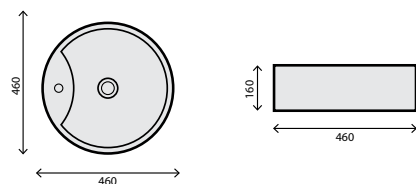

# Break the Rules

CERÂMICA / CERAMICS / CÉRAMIQUE / KERAMIK / CERÁMICA

**GLOSS**

**RSA451**

Dim.: 60,5 x 41,5 x 13,5 cm

Pack: 13 kg / 0,041 m<sup>3</sup>

**GLOSS**

**RSA620**

Dim.: 46 x 36 x 12 cm

Pack: 10,5 kg / 0,026 m<sup>3</sup>

**GLOSS**

**RS7026**

Dim.: Ø 46 x 16 cm

Pack: 12kg / 0,05m<sup>3</sup>

**GLOSS**

**RS78210**