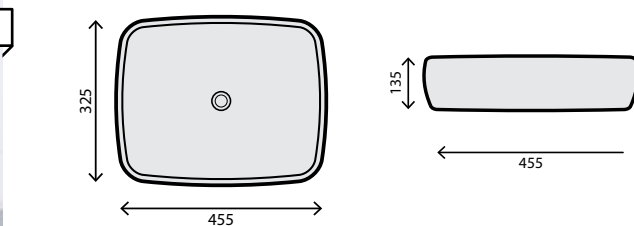

**ASPER**

**RS545ASBRPRT**

Dim.: Ø 40 x 12,5 cm

Pack: 10 kg / 0,025 m³

**MATE**

**ASPER**

**RS534ASBRPR**

Dim.: 38 x 38 x 14 cm

# Break the Rules

CERÂMICA / CERAMICS / CÉRAMIQUE / KERAMIK / CERÁMICA

RS78575CZ.60

Dim.: 60 x 38 x 15 cm

Pack: 12 kg / 0,042 m³

RS524CZM

Dim.: Ø 36 x 12,5 cm

Pack: 8 kg / 0,021 m³

RS78105MAN

Dim.: 45,5 x 32,5 x 13,5 cm

Pack: 8 kg / 0,03 m³

RS78105MGR

Dim.: 45,5 x 32,5 x 13,5 cm

Pack: 8 kg / 0,03 m³

RS607ASGRBR

Dim.: Ø 44 x 14 cm