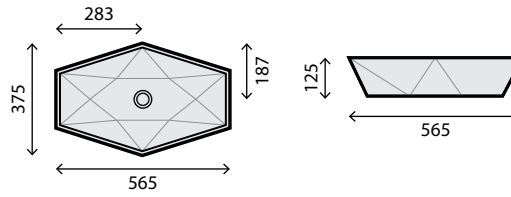

# Break the Rules

RS78125MW

Dim.: 63,5 x 41 x 13,5 cm

Pack: 8kg / 0,043m<sup>3</sup>

RS78351

Dim.: 56,5 x 37,5 x 12,5 cm

Pack: 7kg / 0,038m<sup>3</sup>

RS78172