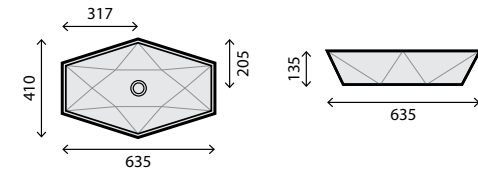

RS78351

Dim.: 56,5 x 37,5 x 12,5 cm

Pack: 7kg / 0,038m³