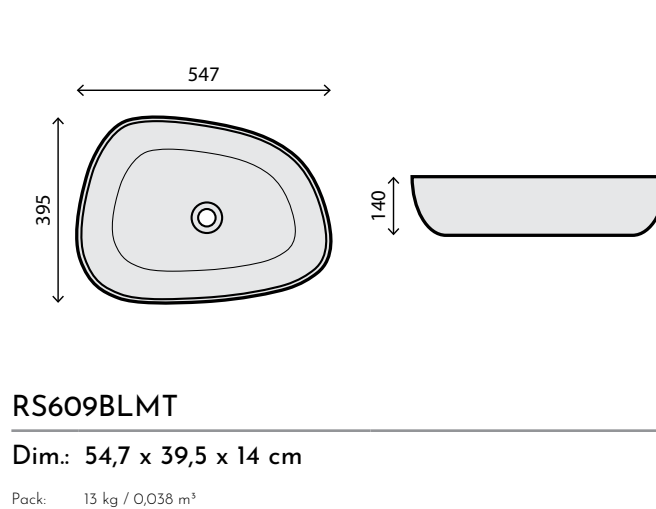

# Break the Rules

CERÂMICA / CERAMICS / CÉRAMIQUE / KERAMIK / CERÁMICA

RS78345BLK

Dim.: 50,5 x 38 x 15,5 cm

Pack: 6kg / 0,037m³

RS78344BLK

Dim.: 40 x 40 x 16 cm

Pack: 6kg / 0,032m³

RS102BLK

Dim.: Ø 35,8 x 13,7 cm

Pack: 6kg / 0,02m³

RS7151B

Dim.: 51 x 36,5 x 14,5 cm

Pack: 8kg / 0,03m³

# Break the Rules

CERÂMICA / CERAMICS / CÉRAMIQUE / KERAMIK / CERÁMICA

RS609BLMT

Dim.: 54,7 x 39,5 x 14 cm

Pack: 13 kg / 0,038 m³

RS323MTBL

Dim.: Ø 40 x 12 cm

Pack: 7,7 kg / 0,026 m³

Dim.: 49 x 38 x 13 cm

Pack: 11 kg / 0,028m³