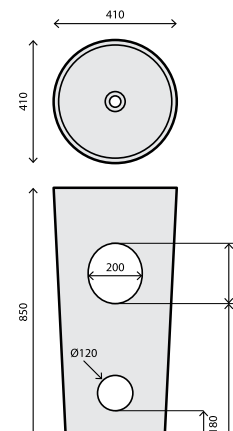

# Moon

Cerâmica

Lavatório em cerâmica

Ref.: RSH16ASPRMT

Pack: 32 kg / 0,16 m³

Acabamento exterior Asper