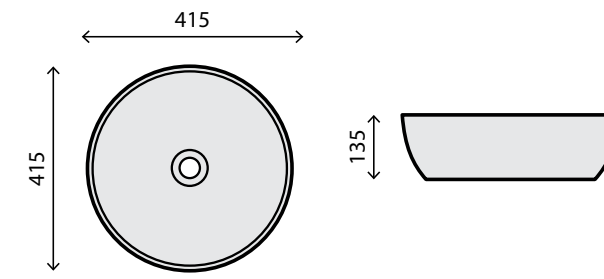

# Break the Rules

CERÂMICA / CERAMICS / CÉRAMIQUE / KERAMIK / CERÁMICA

**RS308MTSIL**

Dim.: Ø 36 x 12,5 cm

Pack: 7,7 kg / 0,022 m³

**RS108SSP**

Dim.: Ø 40,5 x 14,8 cm

Pack: 8kg / 0,028m³

**RS263S SILVER**

Dim.: 48 x 37 x 13 cm

Pack: 11 kg / 0,028m³

**RS212S SILVER**

Dim.: 46,5 x 46,5 x 14 cm

Pack: 9kg / 0,03m³

# Break the Rules

CERÂMICA / CERAMICS / CÉRAMIQUE / KERAMIK / CERÁMICA

**RS428WSIL**

Dim.: Ø 41,5 x 13,5 cm

Pack: 7 kg / 0,029 m³

**RS7807SW**

Dim.: 69 x 42 x 18 cm

Pack: 12,5kg / 0,06m³