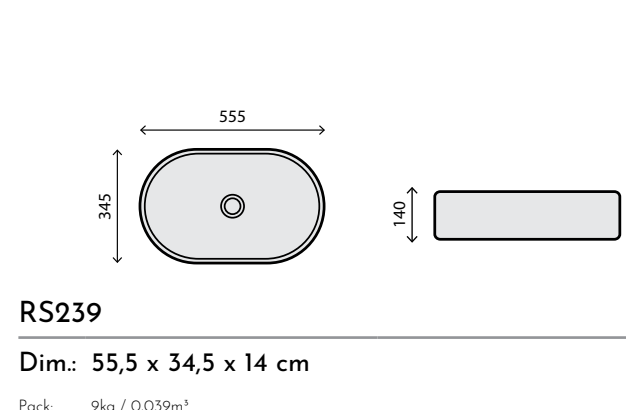

RS239
Dim.: 55,5 x 34,5 x 14 cm
Pack: 9kg / 0,039m³