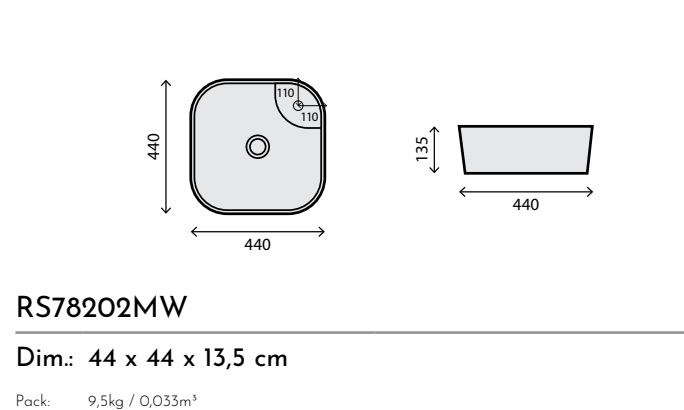

**RS7098MW**  
Dim.: 36 x 36 x 12,5 cm  
Pack: 11kg / 0,024m³

**RS7098**  
Dim.: 36 x 36 x 12,5 cm  
Pack: 11kg / 0,024m³

# Break the Rules

CERÂMICA / CERAMICS / CÉRAMIQUE / KERAMIK / CERÁMICA

Válvula incluída  
**RS78574.55**  
Dim.: 55 x 45 x 12 cm  
Pack: 11kg / 0,045m³

Válvula incluída  
**RS78104Y**  
Dim.: Ø 60 x 40,5 x 12 cm  
Pack: 12kg / 0,045m³

**RSA491A**  
Dim.: 81,5 x 41,5 x 14 cm  
Pack: 6 kg / 0,02 m³

**RS78202**  
Dim.: 44 x 44 x 13,5 cm  
Pack: 9,5kg / 0,033m³

**RS78202MW**  
Dim.: 44 x 44 x 13,5 cm  
Pack: 9,5kg / 0,033m³