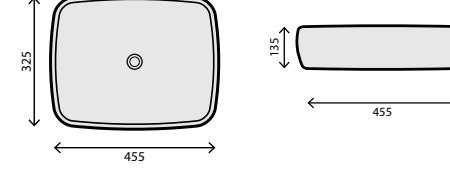

Pack: 13 kg / 0,035 m³

**GLOSS**

**RS78535**

Dim.: 51 x 37,8 x 11,5 cm

Pack: 11 kg / 0,028 m³

# Break the Rules

**MATE**

**RS78105MW**

Dim.: 45,5 x 32,5 x 13,5 cm

Pack: 8 kg / 0,026 m³

**GLOSS**

**RS78105**

Dim.: 45,5 x 32,5 x 13,5 cm

Pack: 8kg / 0,025m³

**GLOSS**

**RS7050H**

Dim.: 48 x 37 x 13 cm

Pack: 10kg / 0,032m³

**GLOSS**

**RS78190**

Dim.: 46 x 23 x 12 cm