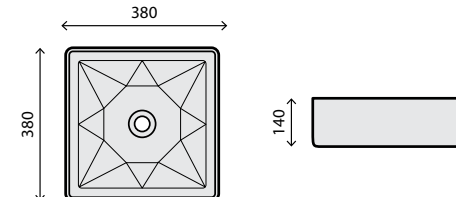

# Break the Rules

RS526

Dim.: 56 x 35,5 x 12 cm

Pack: 17 kg / 0,03 m<sup>3</sup>

RS534

Dim.: 38 x 38 x 14 cm

Pack: 8,8 kg / 0,026 m<sup>3</sup>

RSA460

Dim.: Ø 40 x 14,5 cm

Pack: 8,5 kg / 0,036 m<sup>3</sup>

RS78548

Dim.: Ø 41 x 12 cm

Pack: 9 kg / 0,026 m<sup>3</sup>

RS549

Dim.: 40 x 40 x 11 cm

Pack: 9kg / 0,023m<sup>3</sup>