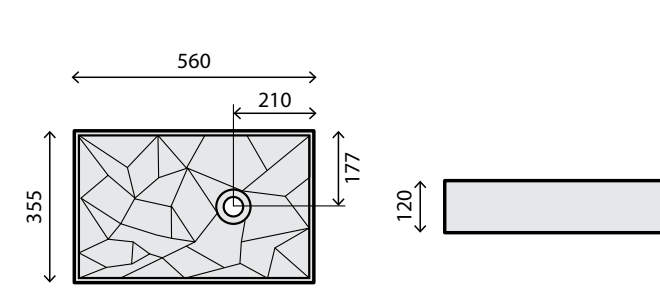

Break the Rules

CERÂMICA / CERAMICS / CÉRAMIQUE / KERAMIK / CERÁMICA

GLOSS

RS78104BW

Dim.: 50,5 x 40,5 x 14 cm

Pack: 8 kg / 0,036 m³

GLOSS

RS852BW

Dim.: 55 x 35 x 14 cm

Pack: 11,5kg / 0,039m³

GLOSS

RS241ABKLIN

Dim.: 49 x 35,5 x 13,5 cm

Pack: 8,5 kg / 0,031 m³

GLOSS

RS7050HBKLIN

Dim.: 49 x 38 x 13 cm

Pack: 11 kg / 0,028m³

Break the Rules

CERÂMICA / CERAMICS / CÉRAMIQUE / KERAMIK / CERÁMICA

MATE

ASPER

RS609ASBRPRT

Dim.: 54,7 x 39,5 x 14 cm

Pack: 13 kg / 0,038 m³

MATE

ASPER

RS545ASBRPRT

Dim.: Ø 40 x 12,5 cm

Pack: 10 kg / 0,025 m³

MATE

ASPER

RS534ASBRPR

Dim.: 38 x 38 x 14 cm

Pack: 9 kg / 0,026 m³

MATE

ASPER

RS526ASPRBR

Dim.: 56 x 35,5 x 12 cm

Pack: 13 kg / 0,03 m³