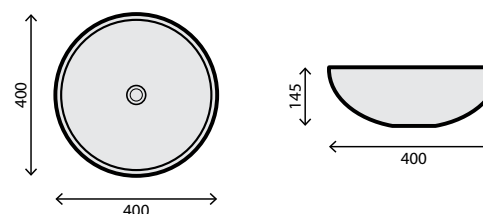

20kg / 0,3m³

**RUB4412WM - Pedra Natural**

Dim.: 44 x 44 x 12 cm

Pack: 26kg / 0,07m³

**RUB4412BM - Pedra Natural**

Dim.: 44 x 44 x 12 cm

Pack: 26kg / 0,07m³

**COS4242GL - Pedra Natural**

Dim.: 42 x 42 x 9 cm

Pack: 12kg / 0,05m³

**RLVPIWH - Pixel Vidro**

Dim.: Ø 40 x 14,5 cm

Pack: 6Kg / 0,035m³