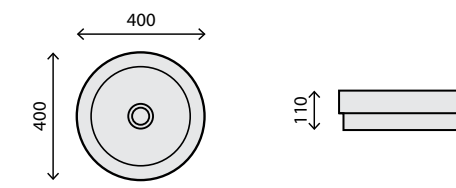

Dim.: Ø 40 x 14,5 cm

Pack: 8,5 kg / 0,036 m<sup>3</sup>

RS78548

Dim.: Ø 41 x 12 cm

Pack: 9 kg / 0,026 m<sup>3</sup>

RS549

Dim.: 40 x 40 x 11 cm

Pack: 9kg / 0,023m<sup>3</sup>

# Break the Rules

**GLOSS**

**RS0144E408X**

Dim.: 60 x 38 x 10 cm

Pack: 11kg / 0,044m³

**GLOSS**

**RS7072**

Dim.: 46 x 33 x 16 cm