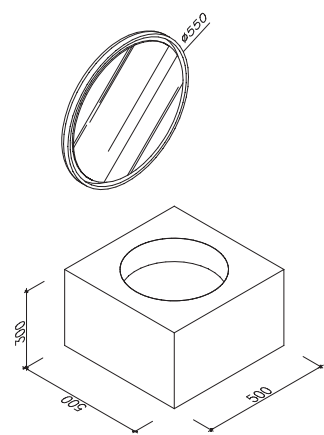

① STARK Lavatório
Ref.: RSSTARK5050SS
Pack: 35 kg / 0,08 m³

② STARK Espelho
Ref.: RESTARK55
Pack: 12 kg / 0,04 m³

Válvula não incluída / Valve not included / Bonde non incluse / Válvula no incluida / Ventil nicht enthalten

Stark
Design descomplicado
Solid Surface