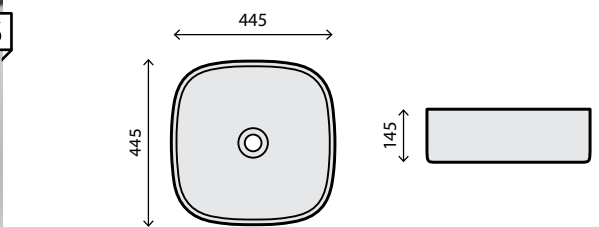

Pack: 8kg / 0,025m³

**GLOSS**

**RS7050H**

Dim.: 48 x 37 x 13 cm

Pack: 10kg / 0,032m³

**GLOSS**

**RS78190**

Dim.: 46 x 23 x 12 cm

Pack: 8,5kg / 0,017m³

**GLOSS**

**RS406A**

Dim.: 69 x 40 x 14 cm

Pack: 12,5kg / 0,06m³

# Break the Rules

CERÂMICA / CERAMICS / CÉRAMIQUE / KERAMIK / CERÁMICA

**RS605ASBR**  
Dim.: 44,5 x 44,5 x 14,5 cm  
Pack: 10 kg / 0,035 m<sup>3</sup>

**RS605**  
Dim.: 44,5 x 44,5 x 14,5 cm  
Pack: 10 kg / 0,035 m<sup>3</sup>