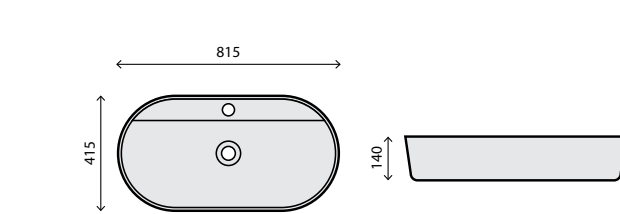

# Break the Rules

CERÂMICA / CERAMICS / CÉRAMIQUE / KERAMIK / CERÁMICA

Válvula incluída  
**RS78574.55**  
Dim.: 55 x 45 x 12 cm  
Pack: 11kg / 0,045m³

Válvula incluída  
**RS78104Y**  
Dim.: Ø 60 x 40,5 x 12 cm  
Pack: 12kg / 0,045m³