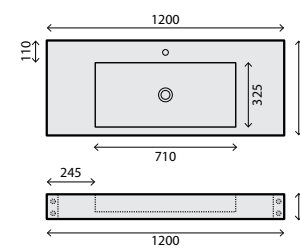

Ref.: RSPW44B

Pack: 30kg / 0,2m³

Lavatório c/ bancada

Ref.: RSPW15B

Pack: 36kg / 0,23m³