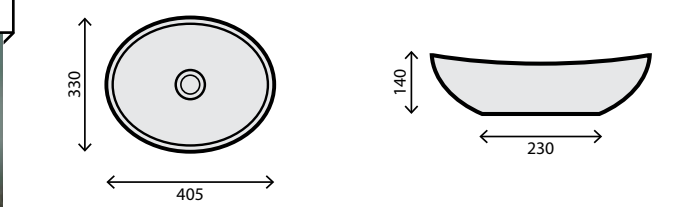

# Break the Rules

**RSA622**  
 Dim.: 58 x 40,5 x 15,5 cm  
 Pack: 13 kg / 0,045 m³

**RS545ASBR - Asper + Mate**  
 Dim.: Ø 40 x 12,5 cm  
 Pack: 10 kg / 0,025 m³

**RS545 - Totalmente Gloss**  
 Dim.: Ø 40 x 12,5 cm  
 Pack: 10 kg / 0,025 m³