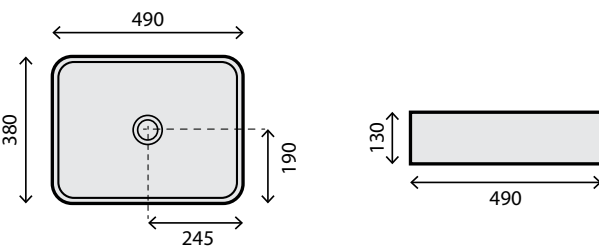

# Break the Rules

CERÂMICA / CERAMICS / CÉRAMIQUE / KERAMIK / CERÁMICA

RS609BLMT

Dim.: 54,7 x 39,5 x 14 cm

Pack: 13 kg / 0,038 m³

RS323MTBL

Dim.: Ø 40 x 12 cm

Pack: 7,7 kg / 0,026 m³

# Break the Rules

CERÂMICA / CERAMICS / CÉRAMIQUE / KERAMIK / CERÁMICA

**GLOSS**

**RS78104BW**

Dim.: 50,5 x 40,5 x 14 cm

Pack: 8 kg / 0,036 m³

**GLOSS**

**RS852BW**

Dim.: 55 x 35 x 14 cm

Pack: 11,5kg / 0,039m³

**GLOSS**

**RS241ABKLIN**

Dim.: 49 x 35,5 x 13,5 cm

Pack: 8,5 kg / 0,031 m³

**GLOSS**

**RS7050HBKLIN**

Dim.: 49 x 38 x 13 cm

Pack: 11 kg / 0,028m³