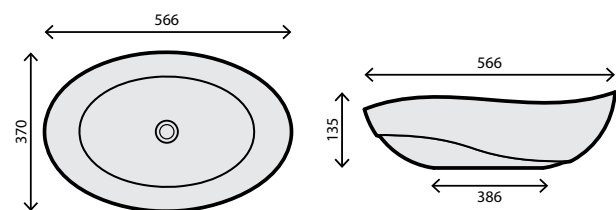

Break the Rules

PÓ DE PEDRA / ARTIFICIAL STONE / PIERRE ARTIFICIELLE / KÜNSTLICHER STEIN / POLVO DE PIEDRA

GLOSS

RSA101B

Dim.: 56,6 x 37 x 13,5 cm

Pack: 8kg / 0,07m³

GLOSS

RSBIRECB

Dim.: 50 x 32 x 13cm

Pack: 10kg / 0,04m³

GLOSS

RSB5RB

Dim.: Ø 42 x 10 cm

Pack: 10kg / 0,05m³

GLOSS

RSC3B

Dim.: Ø 40 x 15 cm

Pack: 15kg / 0,06m³

GLOSS

RSC2QB

Dim.: 40 x 40 x 15 cm

Pack: 17kg / 0,06m³

Break the Rules

PÓ DE PEDRA / ARTIFICIAL STONE / PIERRE ARTIFICIELLE / KÜNSTLICHER STEIN / POLVO DE PIEDRA

GLOSS

RSD5B

Dim.: 66 x 38 x 15,5cm

Pack: 8kg / 0,06m³

Folha

GLOSS

RSPWIB

Dim.: 62 x 33,7 x 16 cm

Pack: 10kg / 0,07m³

Egg

GLOSS

RSA8B

Dim.: 52 x 32 x 14cm

Pack: 9kg / 0,05m³

Onda

GLOSS

RSD4B

Dim.: 65 x 38 x 13cm

Pack: 13kg / 0,12m³

Gota