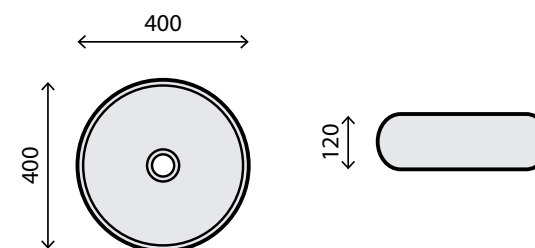

# Break the Rules

CERÂMICA / CERAMICS / CÉRAMIQUE / KERAMIK / CERÁMICA

RS609BLMT

Dim.: 54,7 x 39,5 x 14 cm

Pack: 13 kg / 0,038 m³

RS323MTBL

Dim.: Ø 40 x 12 cm

Pack: 7,7 kg / 0,026 m³

RS239MTBLSIL

Dim.: 56,5 x 36,5 x 14,5 cm

Pack: 7 kg / 0,035 m³

RS78105MBL

Dim.: 45,5 x 32,5 x 13,5 cm

Pack: 8 kg / 0,03 m³