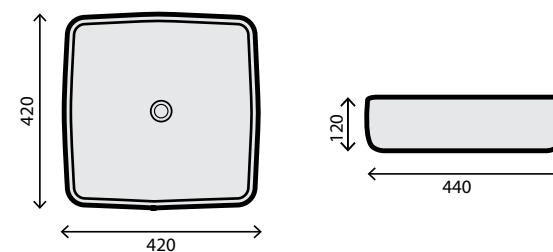

20kg / 0,3m³

**RUB4412WM - Pedra Natural**

Dim.: 44 x 44 x 12 cm

Pack: 26kg / 0,07m³

**RUB4412BM - Pedra Natural**

Dim.: 44 x 44 x 12 cm

Pack: 26kg / 0,07m³

**COS4242GL - Pedra Natural**

Dim.: 42 x 42 x 9 cm

Pack: 12kg / 0,05m³

**RLVPIWH - Pixel Vidro**

Dim.: Ø 40 x 14,5 cm

Pack: 6Kg / 0,035m³