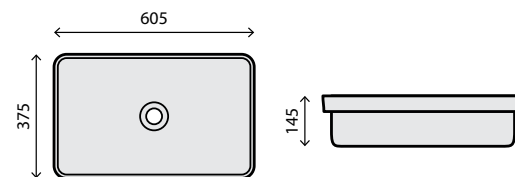

RSA623

Dim.: 60,5 x 37,5 x 14,5 cm

Pack: 13 kg / 0,041 m³