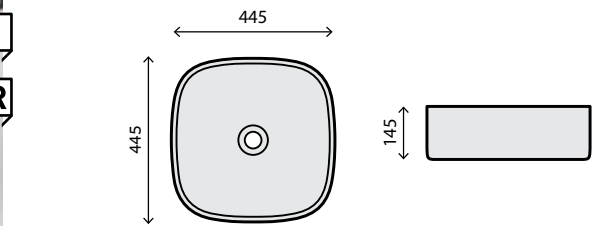

Pack: 8kg / 0,025m³

**GLOSS**

**RS7050H**

Dim.: 48 x 37 x 13 cm

Pack: 10kg / 0,032m³

**GLOSS**

**RS78190**

Dim.: 46 x 23 x 12 cm

Pack: 8,5kg / 0,017m³

**GLOSS**

**RS406A**

Dim.: 69 x 40 x 14 cm

Pack: 12,5kg / 0,06m³

# Break the Rules

CERÂMICA / CERAMICS / CÉRAMIQUE / KERAMIK / CERÁMICA

**RS605ASBR**  
Dim.: 44,5 x 44,5 x 14,5 cm  
Pack: 10 kg / 0,035 m<sup>3</sup>

**RS605**  
Dim.: 44,5 x 44,5 x 14,5 cm  
Pack: 10 kg / 0,035 m<sup>3</sup>