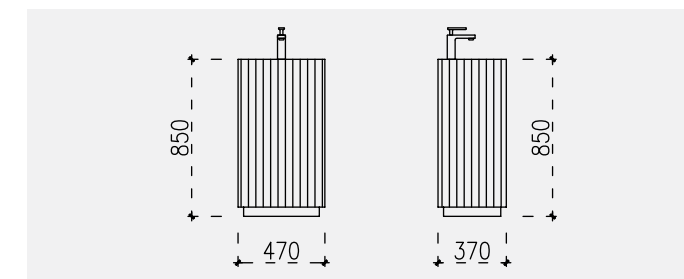

Válvula não incluída / Valve not included / Bonde non incluse / Válvula no incluida / Ventil nicht enthalten

Stark  
Design descomplicado  
Solid Surface

Wavy  
Solid Surface

NEW +

① LAVATÓRIO Mate 47x37x85cm  
Ref.: RS50M047WA  
Pack: 20 kg / 0,22 m³