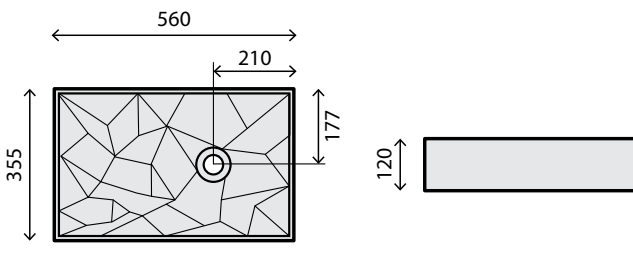

MATE

ASPER

RS526ASPRBR

Dim.: 56 x 35,5 x 12 cm

Pack: 13 kg / 0,03 m³