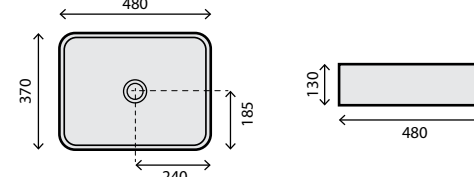

# Break the Rules

**MATE**

**RS78105MW**

Dim.: 45,5 x 32,5 x 13,5 cm

Pack: 8 kg / 0,026 m³

**GLOSS**

**RS78105**

Dim.: 45,5 x 32,5 x 13,5 cm

Pack: 8kg / 0,025m³

**GLOSS**

**RS7050H**

Dim.: 48 x 37 x 13 cm

Pack: 10kg / 0,032m³

**GLOSS**

**RS78190**

Dim.: 46 x 23 x 12 cm