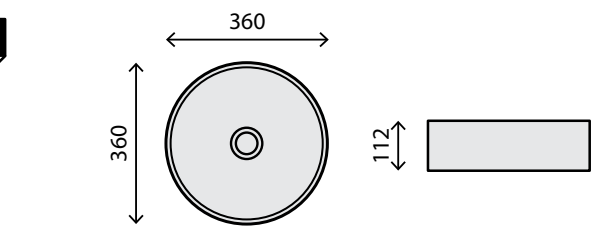

Break the Rules

VIDRO / GLASS / VERRE / GLAS / VIDRIO

RSLVGL05GOLD

Dim.: Ø 36 x 11,5 cm

Pack: 6Kg / 0,024m³