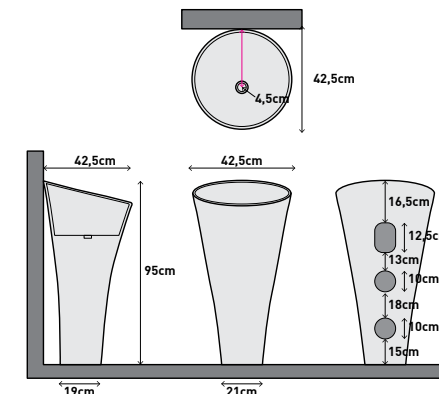

## Tulip

Cerâmica

Tulip - Lavatório em cerâmica

Ref.: RSLT008AWG

Pack: 30 kg / 0,23 m³

Acabamento exterior Gloss

Válvula não incluída / Valve not included / Bonde non incluse / Válvula no incluída / Ventil nicht enthalten