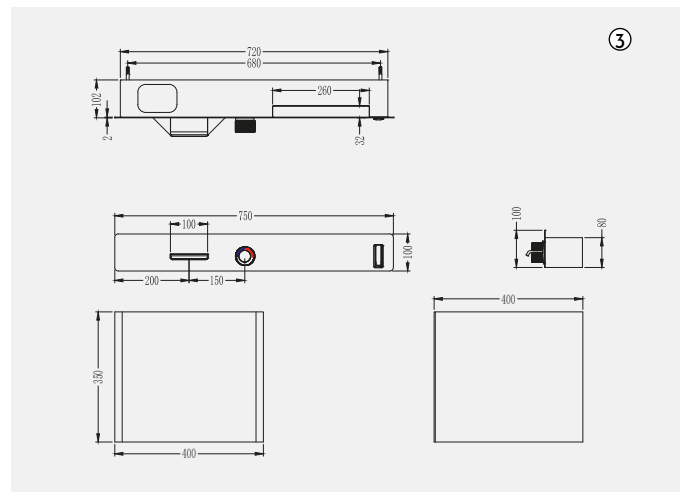

+ NEW
Inox / Stainless Steel

① **LAVATÓRIO Gun Metal 40x40x35cm**

Ref.: **RLPG1012**

Pack: 9 kg / 0,11 m³

② **MONOCOMANDO Duplo Gun Metal**

Ref.: **RDLY0565**

Pack: 9 kg / 0,06 m³

③ **MONOCOMANDO Gun Metal**

Ref.: **RDLY0564**

Pack: 9 kg / 0,04 m³