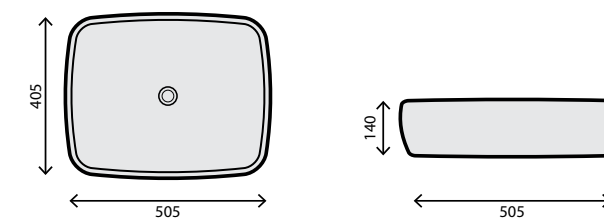

# Break the Rules

CERÂMICA / CERAMICS / CÉRAMIQUE / KERAMIK / CERÁMICA

**RS308MTSIL**

Dim.: Ø 36 x 12,5 cm

Pack: 7,7 kg / 0,022 m³

**RS108SSP**

Dim.: Ø 40,5 x 14,8 cm

Pack: 8kg / 0,028m³

**RS263S SILVER**

Dim.: 48 x 37 x 13 cm

Pack: 11 kg / 0,028m³

**RS212S SILVER**

Dim.: 46,5 x 46,5 x 14 cm

Pack: 9kg / 0,03m³

# Break the Rules

CERÂMICA / CERAMICS / CÉRAMIQUE / KERAMIK / CERÁMICA

**RS428WSIL**

Dim.: Ø 41,5 x 13,5 cm

Pack: 7 kg / 0,029 m³

**RS7807SW**

Dim.: 69 x 42 x 18 cm

Pack: 12,5kg / 0,06m³

**RS103CLS**

Dim.: Ø 35,8 x 13,7 cm

Pack: 7kg / 0,02m³

**RS78104SW**

Dim.: 50,5 x 40,5 x 14 cm

Pack: 10,5kg / 0,035m³