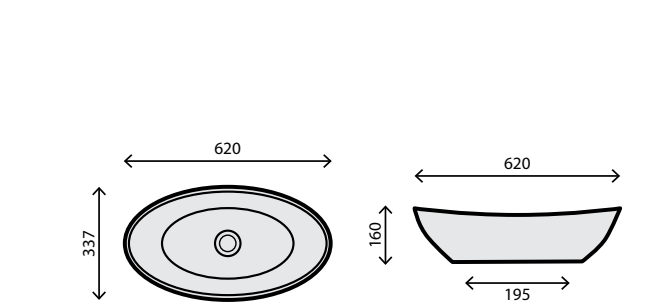

Dim.: Ø 40 x 15 cm

Pack: 15kg / 0,06m³

**GLOSS**

**RSC2QB**

Dim.: 40 x 40 x 15 cm

Pack: 17kg / 0,06m³

# Break the Rules

PÓ DE PEDRA / ARTIFICIAL STONE / PIERRE ARTIFICIELLE / KÜNSTLICHER STEIN / POLVO DE PIEDRA

**GLOSS**

**RSD5B**

Dim.: 66 x 38 x 15,5cm

Pack: 8kg / 0,06m³

Folha

**GLOSS**