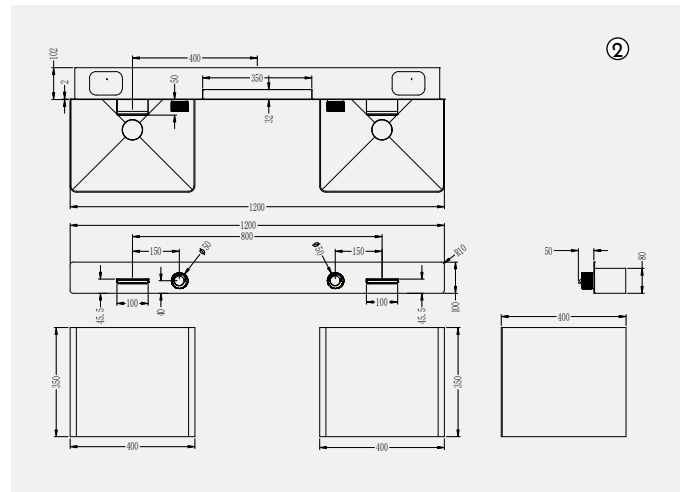

+ NEW
Inox / Stainless Steel

① **LAVATÓRIO Gun Metal 40x40x35cm**

Ref.: **RLPG1012**

Pack: 9 kg / 0,11 m³

② **MONOCOMANDO Duplo Gun Metal**

Ref.: **RDLY0565**

Pack: 9 kg / 0,06 m³

③ **MONOCOMANDO Gun Metal**

Ref.: **RDLY0564**

Pack: 9 kg / 0,04 m³