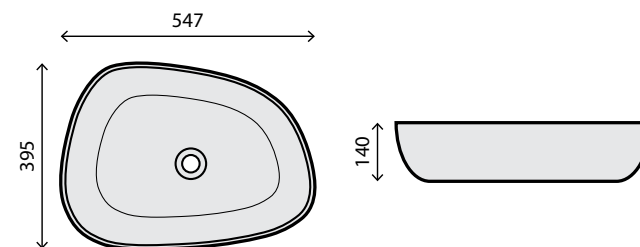

# Break the Rules

CERÂMICA / CERAMICS / CÉRAMIQUE / KERAMIK / CERÁMICA

RS78345BLK

Dim.: 50,5 x 38 x 15,5 cm

Pack: 6kg / 0,037m³

RS78344BLK

Dim.: 40 x 40 x 16 cm

Pack: 6kg / 0,032m³

RS102BLK

Dim.: Ø 35,8 x 13,7 cm

Pack: 6kg / 0,02m³

RS7151B

Dim.: 51 x 36,5 x 14,5 cm

Pack: 8kg / 0,03m³

# Break the Rules

CERÂMICA / CERAMICS / CÉRAMIQUE / KERAMIK / CERÁMICA

RS609BLMT

Dim.: 54,7 x 39,5 x 14 cm

Pack: 13 kg / 0,038 m³

RS323MTBL

Dim.: Ø 40 x 12 cm

Pack: 7,7 kg / 0,026 m³