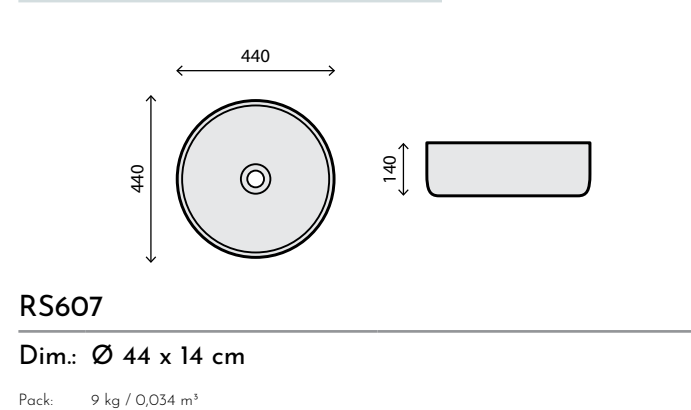

Break the Rules

CERÂMICA / CERAMICS / CÉRAMIQUE / KERAMIK / CERÁMICA