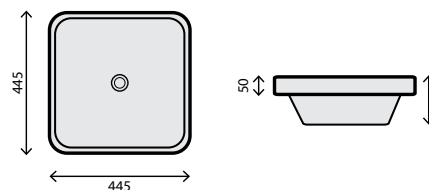

Dim.: 46 x 36 x 12 cm

Pack: 10,5 kg / 0,026 m<sup>3</sup>

**GLOSS**

**RS7026**

Dim.: Ø 46 x 16 cm

Pack: 12kg / 0,05m<sup>3</sup>

**GLOSS**

**RS78210**

Dim.: 44,5 x 44,5 x 17,5 cm

Pack: 9kg / 0,04m<sup>3</sup>

**GLOSS**

**RS133**

Dim.: 54 x 34 x 17 cm

Pack: 8kg / 0,05m<sup>3</sup>