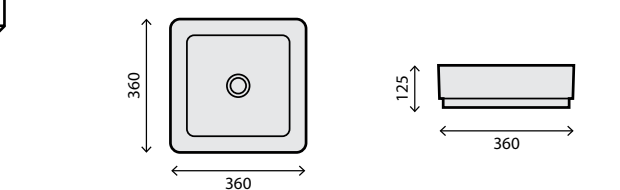

# Break the Rules

CERÂMICA / CERAMICS / CÉRAMIQUE / KERAMIK / CERÁMICA

Válvula incluída  
**RS1357**  
Dim.: Ø 42 x 15 cm  
Pack: 9kg / 0,033m³

**RS1361X**  
Dim.: 43 x 38 x 14,5 cm  
Pack: 9kg / 0,03m³

**R7050D**  
Dim.: 41,5 x 41,5 x 13,5 cm  
Pack: 10,5kg / 0,036m³

**RS7098MW**  
Dim.: 36 x 36 x 12,5 cm  
Pack: 11kg / 0,024m³

**RS7098**  
Dim.: 36 x 36 x 12,5 cm  
Pack: 11kg / 0,024m³