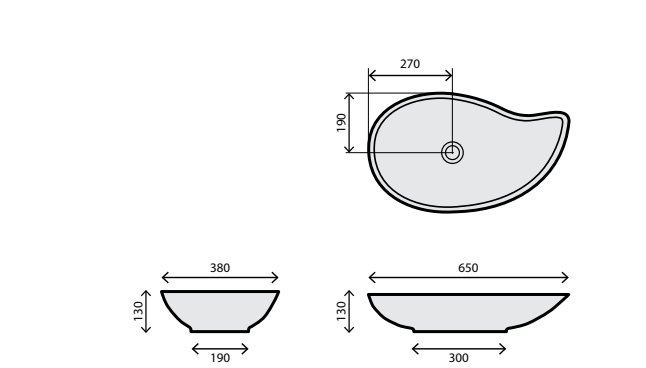

Break the Rules

PÓ DE PEDRA / ARTIFICIAL STONE / PIERRE ARTIFICIELLE / KÜNSTLICHER STEIN / POLVO DE PIEDRA

GLOSS

RSA101B

Dim.: 56,6 x 37 x 13,5 cm

Pack: 8kg / 0,07m³

GLOSS

RSBIRECB

Dim.: 50 x 32 x 13cm

Pack: 10kg / 0,04m³

GLOSS

RSB5RB

Dim.: Ø 42 x 10 cm

Pack: 10kg / 0,05m³

GLOSS

RSC3B

Dim.: Ø 40 x 15 cm

Pack: 15kg / 0,06m³

GLOSS

RSC2QB

Dim.: 40 x 40 x 15 cm

Pack: 17kg / 0,06m³

Break the Rules

PÓ DE PEDRA / ARTIFICIAL STONE / PIERRE ARTIFICIELLE / KÜNSTLICHER STEIN / POLVO DE PIEDRA

GLOSS

RSD5B

Dim.: 66 x 38 x 15,5cm

Pack: 8kg / 0,06m³

Folha

GLOSS

RSPWIB

Dim.: 62 x 33,7 x 16 cm

Pack: 10kg / 0,07m³

Egg

GLOSS

RSA8B

Dim.: 52 x 32 x 14cm

Pack: 9kg / 0,05m³

Onda

GLOSS

RSD4B

Dim.: 65 x 38 x 13cm

Pack: 13kg / 0,12m³

Gota