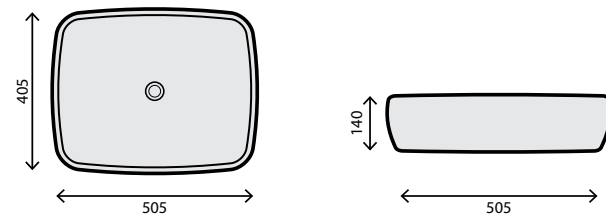

# Break the Rules

CERÂMICA / CERAMICS / CÉRAMIQUE / KERAMIK / CERÁMICA

RS609BLMT

Dim.: 54,7 x 39,5 x 14 cm

Pack: 13 kg / 0,038 m³

RS323MTBL

Dim.: Ø 40 x 12 cm

Pack: 7,7 kg / 0,026 m³

RS239MTBLSIL

Dim.: 56,5 x 36,5 x 14,5 cm

Pack: 7 kg / 0,035 m³

RS78105MBL

Dim.: 45,5 x 32,5 x 13,5 cm

Pack: 8 kg / 0,03 m³

# Break the Rules

CERÂMICA / CERAMICS / CÉRAMIQUE / KERAMIK / CERÁMICA

**GLOSS**

**RS78104BW**

Dim.: 50,5 x 40,5 x 14 cm

Pack: 8 kg / 0,036 m³

**GLOSS**

**RS852BW**