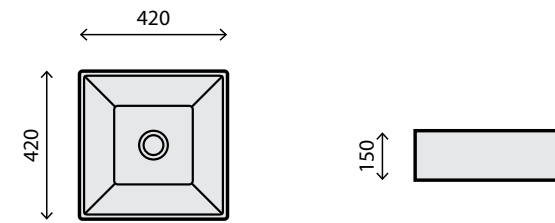

Dim.: 48 x 41 x 12 cm

Pack: 8kg / 0,03m<sup>3</sup>

RS287

Dim.: 42 x 42 x 15 cm

Pack: 8kg / 0,033m<sup>3</sup>

RS78179

Dim.: 49 x 37 x 13 cm

Pack: 12kg / 0,041m<sup>3</sup>