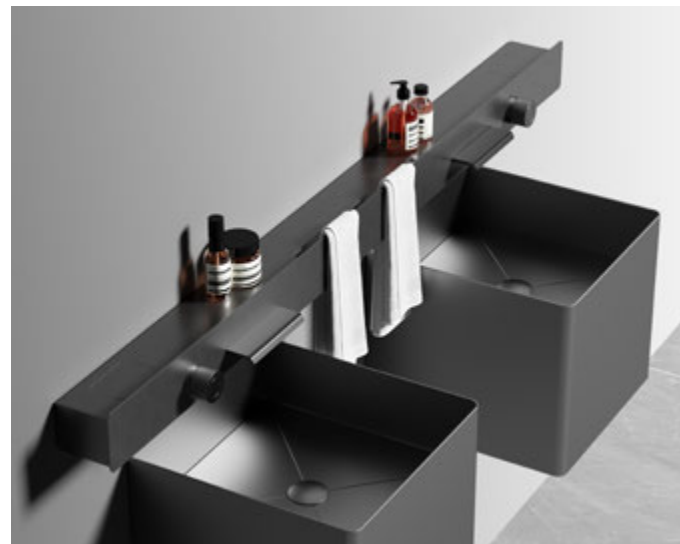

+ NEW
Inox / Stainless Steel

① **LAVATÓRIO Gun Metal 40x40x35cm**

Ref.: **RLPG1012**

Pack: 9 kg / 0,11 m³

② **MONOCOMANDO Duplo Gun Metal**

Ref.: **RDLY0565**

Pack: 9 kg / 0,06 m³

③ **MONOCOMANDO Gun Metal**

Ref.: **RDLY0564**

Pack: 9 kg / 0,04 m³