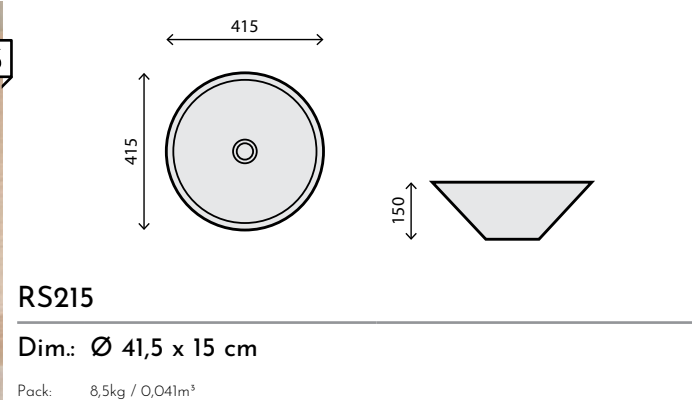

Break the Rules

CERÂMICA / CERAMICS / CÉRAMIQUE / KERAMIK / CERÁMICA