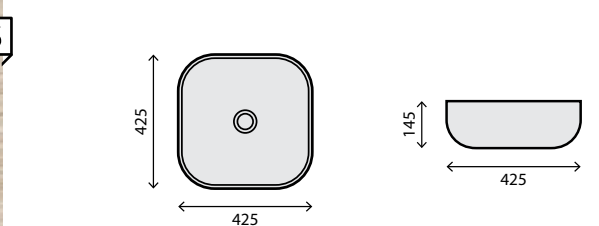

Pack: 8,5kg / 0,017m³

**GLOSS**

**RS406A**

Dim.: 69 x 40 x 14 cm

Pack: 12,5kg / 0,06m³

# Break the Rules

CERÂMICA / CERAMICS / CÉRAMIQUE / KERAMIK / CERÁMICA

**RS605ASBR**  
Dim.: 44,5 x 44,5 x 14,5 cm  
Pack: 10 kg / 0,035 m<sup>3</sup>

**RS605**  
Dim.: 44,5 x 44,5 x 14,5 cm  
Pack: 10 kg / 0,035 m<sup>3</sup>

**RS78106**  
Dim.: 42,5 x 42,5 x 14,5 cm  
Pack: 8,5kg / 0,032m<sup>3</sup>

**RS78168**  
Dim.: 35,5 x 35,5 x 12 cm  
Pack: 8kg / 0,022m<sup>3</sup>

**RS460**  
Dim.: 50 x 40 x 14 cm  
Pack: 8,5 kg / 0,036 m<sup>3</sup>