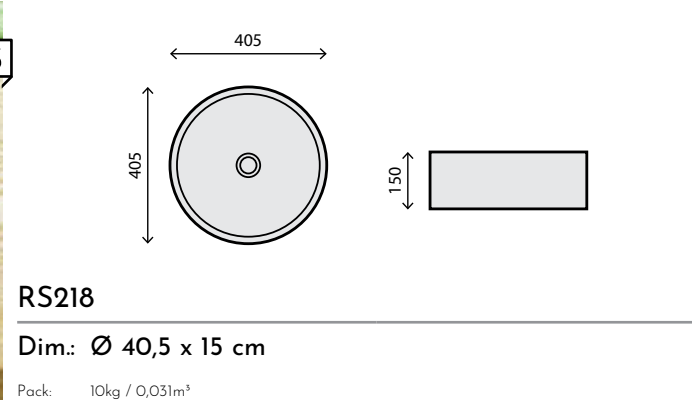

Break the Rules

CERÂMICA / CERAMICS / CÉRAMIQUE / KERAMIK / CERÁMICA