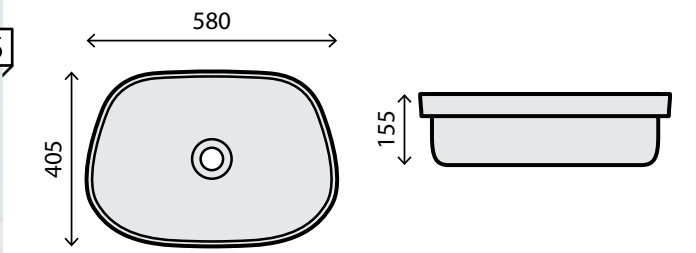

Break the Rules

RSA622
Dim.: 58 x 40,5 x 15,5 cm
Pack: 13 kg / 0,045 m³