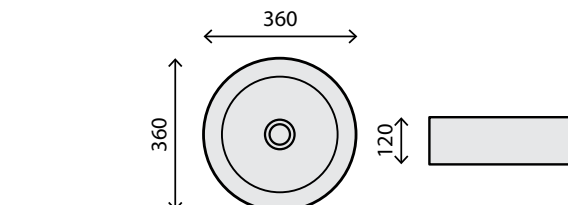

Break the Rules

CERÂMICA / CERAMICS / CÉRAMIQUE / KERAMIK / CERÁMICA

RS78655CBR

Dim.: Ø 36 x 12 cm

Pack: 7 kg / 0,024 m³