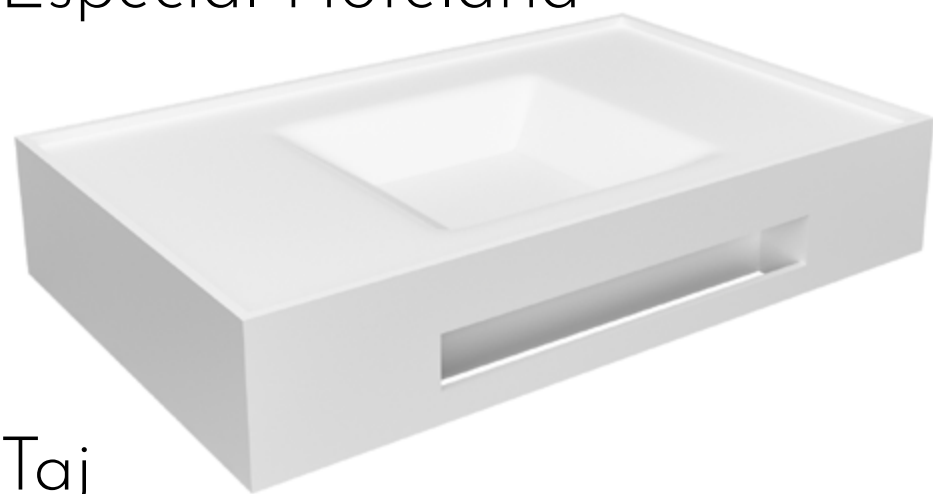

Especial Hotelaria

Taj

80x50x16 cm

Ref.: RLTJ805016BRM

Pack: 12,2 kg / 0,08 m³

140x50x16 cm

Ref.: RLTJ1405016BRM

Pack: 18,8 kg / 0,13 m³

200x50x16 cm

Ref.: RLTJ2005016BRM

Pack: 25,3 kg / 0,19 m³

100x50x16 cm

Ref.: RLTJ1005016BRM

Pack: 14,4 kg / 0,10 m³

160x50x16 cm

Ref.: RLTJ1605016BRM

Pack: 21 kg / 0,15 m³

220x50x16 cm

Ref.: RLTJ2205016BRM

Pack: 27,5 kg / 0,20 m³

120x50x16 cm

Ref.: RLTJ1205016BRM

Pack: 16,6 kg / 0,12 m³

180x50x16 cm

Ref.: RLTJ1805016BRM

Pack: 24 kg / 0,17 m³

240x50x16 cm

Ref.: RLTJ2405016BRM

Pack: 30 kg / 0,21 m³