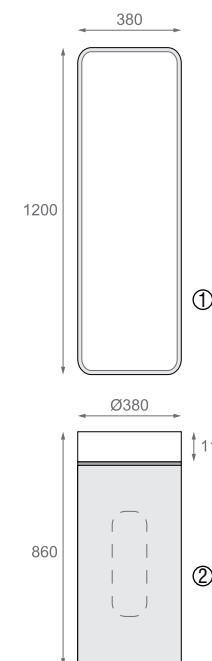

Sublime Nogueira

① ESPELHO

Ref.: RESUBLIMENOG

Pack: 4,5 kg / 0,05 m³

S280/392

② LAVATÓRIO

Ref.: RSSUBLIMENOG

Pack: 10 kg / 0,18 m³

Válvula não incluída / Valve not included / Bonde non incluse / Válvula no incluída / Ventil nicht enthalten