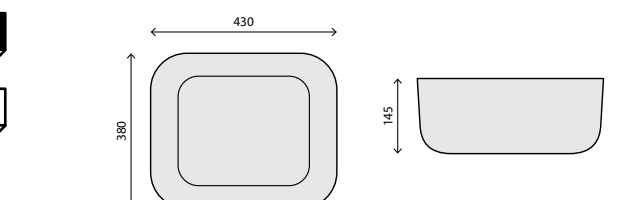

# Break the Rules

CERÂMICA / CERAMICS / CÉRAMIQUE / KERAMIK / CERÁMICA

Válvula incluída  
**RS1357**  
Dim.: Ø 42 x 15 cm  
Pack: 9kg / 0,033m³

**RS1361X**  
Dim.: 43 x 38 x 14,5 cm  
Pack: 9kg / 0,03m³

**R7050D**  
Dim.: 41,5 x 41,5 x 13,5 cm  
Pack: 10,5kg / 0,036m³