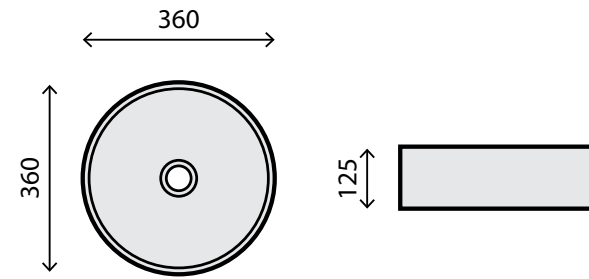

Pack: 7kg / 0,02m³

**GLOSS**

**RS428WGLD**

Dim.: Ø 41,5 x 13,5 cm

Pack: 7 kg / 0,029 m³

**GLOSS**

**RS545ASGLDPRT**

Dim.: Ø 40 x 12,5 cm

# Break the Rules

CERÂMICA / CERAMICS / CÉRAMIQUE / KERAMIK / CERÁMICA

**RS308MTSIL**

Dim.: Ø 36 x 12,5 cm

Pack: 7,7 kg / 0,022 m³

**RS108SSP**

Dim.: Ø 40,5 x 14,8 cm

Pack: 8kg / 0,028m³