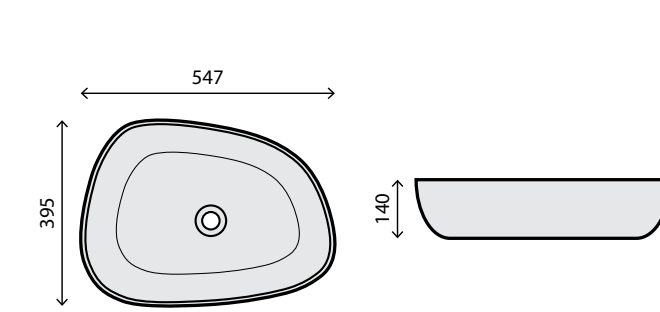

Break the Rules

CERÂMICA / CERAMICS / CÉRAMIQUE / KERAMIK / CERÁMICA