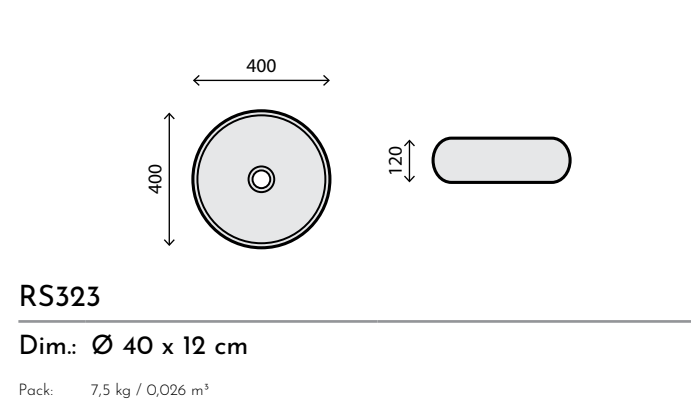

Break the Rules

CERÂMICA / CERAMICS / CÉRAMIQUE / KERAMIK / CERÁMICA