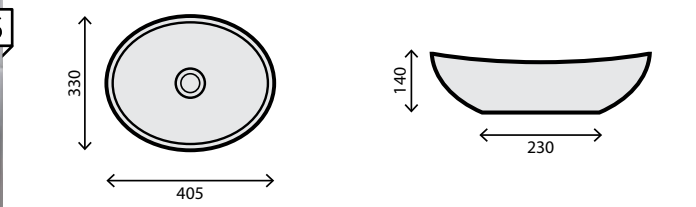

RS7138
Dim.: 40,5 x 33 x 14 cm
Pack: 6kg / 0,03m³