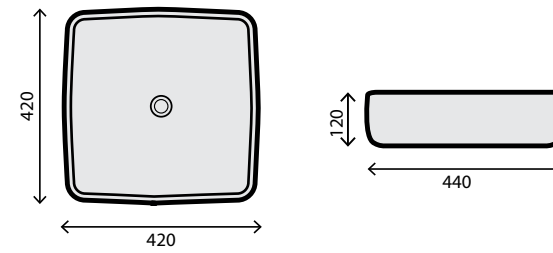

RUB4412WM - Pedra Natural

Dim.: 44 x 44 x 12 cm

Pack: 26kg / 0,07m³