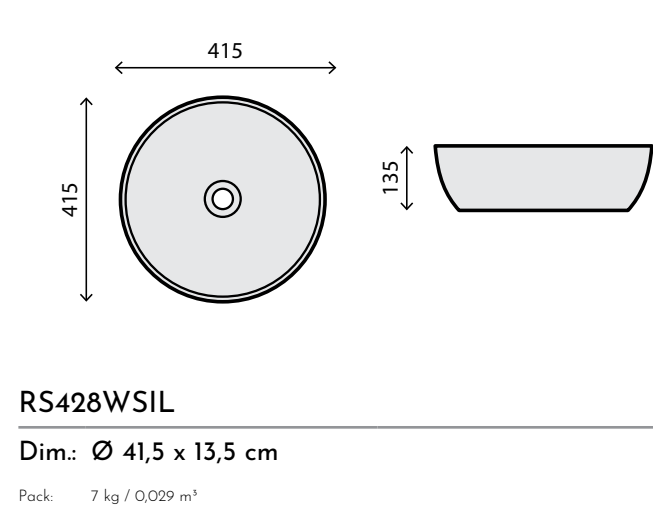

Dim.: 55 x 35 x 14 cm

Pack: 11,5kg / 0,039m³

**GLOSS**

**RS241ABKLIN**

Dim.: 49 x 35,5 x 13,5 cm

Pack: 8,5 kg / 0,031 m³

**GLOSS**

**RS7050HBKLIN**

# Break the Rules

CERÂMICA / CERAMICS / CÉRAMIQUE / KERAMIK / CERÁMICA

**RS308MTSIL**

Dim.: Ø 36 x 12,5 cm

Pack: 7,7 kg / 0,022 m³

**RS108SSP**

Dim.: Ø 40,5 x 14,8 cm

Pack: 8kg / 0,028m³

**RS263S SILVER**

Dim.: 48 x 37 x 13 cm

Pack: 11 kg / 0,028m³

**RS212S SILVER**

Dim.: 46,5 x 46,5 x 14 cm

Pack: 9kg / 0,03m³

# Break the Rules

CERÂMICA / CERAMICS / CÉRAMIQUE / KERAMIK / CERÁMICA

**RS428WSIL**

Dim.: Ø 41,5 x 13,5 cm

Pack: 7 kg / 0,029 m³

**RS7807SW**

Dim.: 69 x 42 x 18 cm

Pack: 12,5kg / 0,06m³