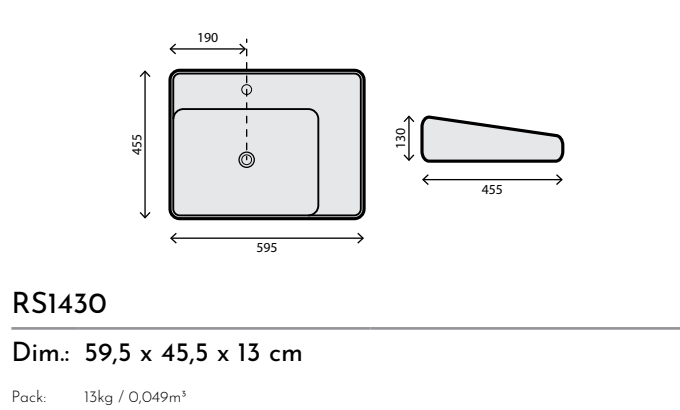

Break the Rules

CERÂMICA / CERAMICS / CÉRAMIQUE / KERAMIK / CERÁMICA

Dim.: 59,5 x 45,5 x 13 cm

Pack: 13kg / 0,049m³