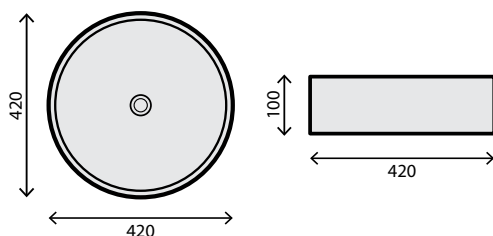

# Break the Rules

PÓ DE PEDRA / ARTIFICIAL STONE / PIERRE ARTIFICIELLE / KÜNSTLICHER STEIN / POLVO DE PIEDRA

**GLOSS**

**RSA101B**

Dim.: 56,6 x 37 x 13,5 cm

Pack: 8kg / 0,07m³

**GLOSS**

**RSBIRECB**

Dim.: 50 x 32 x 13cm

Pack: 10kg / 0,04m³

**GLOSS**

**RSB5RB**

Dim.: Ø 42 x 10 cm

Pack: 10kg / 0,05m³

**GLOSS**

**RSC3B**