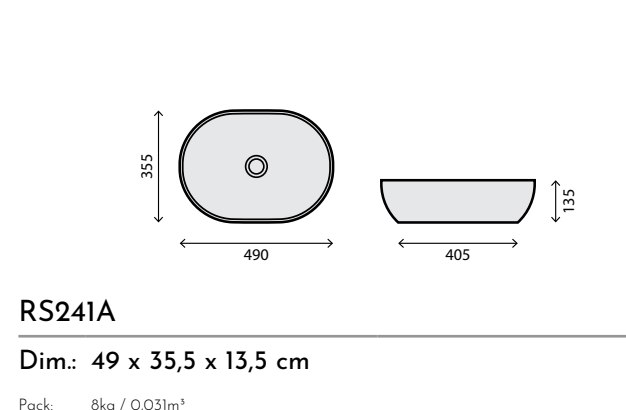

# Break the Rules

CERÂMICA / CERAMICS / CÉRAMIQUE / KERAMIK / CERÁMICA

**RS605ASBR**  
Dim.: 44,5 x 44,5 x 14,5 cm  
Pack: 10 kg / 0,035 m<sup>3</sup>

**RS605**  
Dim.: 44,5 x 44,5 x 14,5 cm  
Pack: 10 kg / 0,035 m<sup>3</sup>

**RS78106**  
Dim.: 42,5 x 42,5 x 14,5 cm  
Pack: 8,5kg / 0,032m<sup>3</sup>

**RS78168**  
Dim.: 35,5 x 35,5 x 12 cm  
Pack: 8kg / 0,022m<sup>3</sup>

**RS460**  
Dim.: 50 x 40 x 14 cm  
Pack: 8,5 kg / 0,036 m<sup>3</sup>

# Break the Rules

CERÂMICA / CERAMICS / CÉRAMIQUE / KERAMIK / CERÁMICA

**RSA490A**  
Dim.: 82 x 41,5 x 13,5 cm  
Pack: 12 kg / 0,056 m<sup>3</sup>

**RSA509**  
Dim.: 60,5 x 37 x 12,5 cm  
Pack: 11 kg / 0,035 m<sup>3</sup>

**RS253**  
Dim.: 60 x 40 x 14,5 cm  
Pack: 12kg / 0,043m<sup>3</sup>

**RS241A**  
Dim.: 49 x 35,5 x 13,5 cm  
Pack: 8kg / 0,031m<sup>3</sup>

**RS239**  
Dim.: 55,5 x 34,5 x 14 cm  
Pack: 9kg / 0,039m<sup>3</sup>