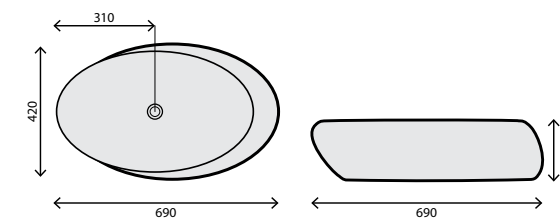

# Break the Rules

CERÂMICA / CERAMICS / CÉRAMIQUE / KERAMIK / CERÁMICA

**RS308MTSIL**

Dim.: Ø 36 x 12,5 cm

Pack: 7,7 kg / 0,022 m³

**RS108SSP**

Dim.: Ø 40,5 x 14,8 cm

Pack: 8kg / 0,028m³

**RS263S SILVER**

Dim.: 48 x 37 x 13 cm

Pack: 11 kg / 0,028m³

**RS212S SILVER**

Dim.: 46,5 x 46,5 x 14 cm

Pack: 9kg / 0,03m³

# Break the Rules

CERÂMICA / CERAMICS / CÉRAMIQUE / KERAMIK / CERÁMICA

**RS428WSIL**

Dim.: Ø 41,5 x 13,5 cm

Pack: 7 kg / 0,029 m³

**RS7807SW**

Dim.: 69 x 42 x 18 cm

Pack: 12,5kg / 0,06m³

**RS103CLS**

Dim.: Ø 35,8 x 13,7 cm

Pack: 7kg / 0,02m³

**RS78104SW**

Dim.: 50,5 x 40,5 x 14 cm

Pack: 10,5kg / 0,035m³