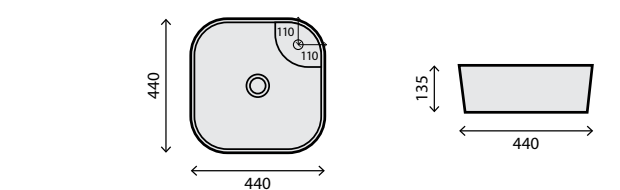

RS78202
Dim.: 44 x 44 x 13,5 cm
Pack: 9,5kg / 0,033m³

RS78202MW
Dim.: 44 x 44 x 13,5 cm
Pack: 9,5kg / 0,033m³