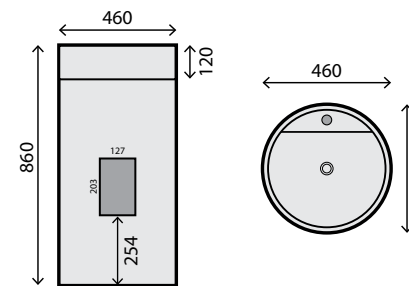

Break the Rules

PÓ DE PEDRA / ARTIFICIAL STONE / PIERRE ARTIFICIELLE / KÜNSTLICHER STEIN / POLVO DE PIEDRA

Lavatório
Ref.: RSPW58
Pack: 45kg / 0,3m³