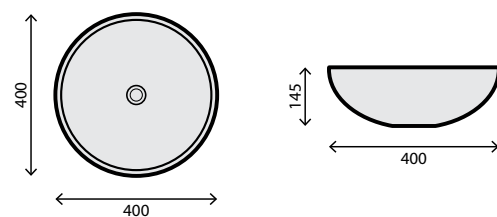

# Break the Rules

VIDRO / GLASS / VERRE / GLAS / VIDRIO

**RSLVGL03BLK**

Dim.: Ø 36 x 11,5 cm

Pack: 6Kg / 0,024m³

**RLVSILVER40**

Dim.: Ø 40 x 14,5 cm

Pack: 6Kg / 0,035m³