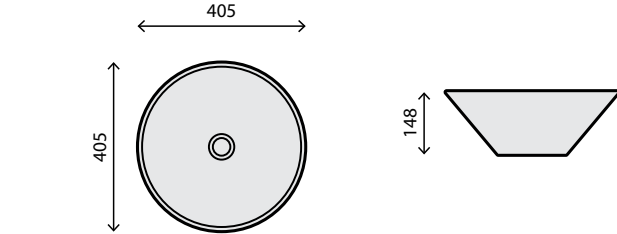

# Break the Rules

CERÂMICA / CERAMICS / CÉRAMIQUE / KERAMIK / CERÁMICA

RS78655CBR

Dim.: Ø 36 x 12 cm

Pack: 7 kg / 0,024 m³

RS524RG

Dim.: Ø 36 x 12,5 cm

Pack: 8 kg / 0,021 m³

RS524GRGW

Dim.: Ø 36 x 12,5 cm

Pack: 8 kg / 0,021 m³

RS428WRG

Dim.: Ø 41,5 x 13,5 cm

Pack: 7 kg / 0,029 m³

RS108MOR

Dim.: Ø 40,5 x 14,8 cm

# Break the Rules

CERÂMICA / CERAMICS / CÉRAMIQUE / KERAMIK / CERÁMICA

**RS108SJO**

Dim.: Ø 40,5 x 14,8 cm

Pack: 8kg / 0,028m³

**GLOSS**

**RS7807JW**

Dim.: 69 x 42 x 18 cm