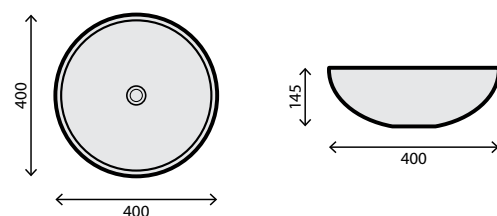

**RLVBLACKSILVER40**

Dim.: Ø 40 x 14,5 cm

Pack: 6Kg / 0,035m³

**RLVSILVERLINHO40**

Dim.: Ø 40 x 14,5 cm

Pack: 6Kg / 0,035m³

**RLVBLACK40**

Dim.: Ø 40 x 14,5 cm