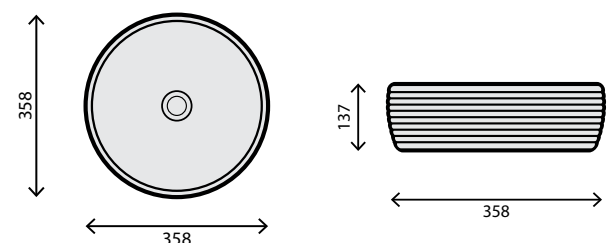

# Break the Rules

CERÂMICA / CERAMICS / CÉRAMIQUE / KERAMIK / CERÁMICA

RS78345BLK

Dim.: 50,5 x 38 x 15,5 cm

Pack: 6kg / 0,037m³

RS78344BLK

Dim.: 40 x 40 x 16 cm

Pack: 6kg / 0,032m³