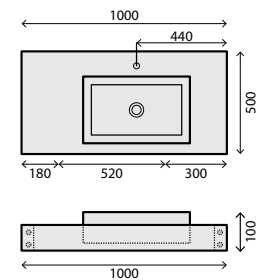

Lavatório c/ bancada

Ref.: RSPW15B

Pack: 36kg / 0,23m³