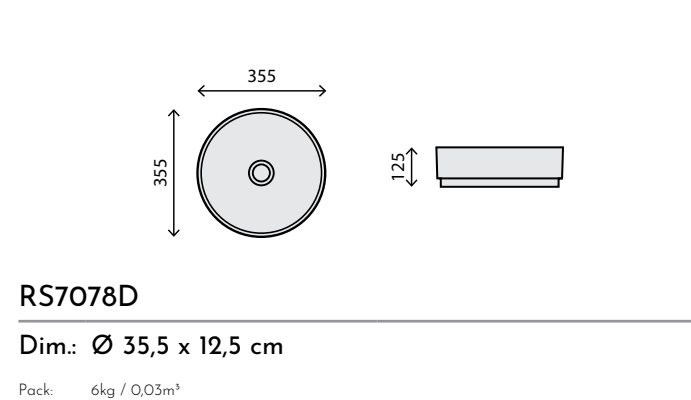

Break the Rules

CERÂMICA / CERAMICS / CÉRAMIQUE / KERAMIK / CERÁMICA