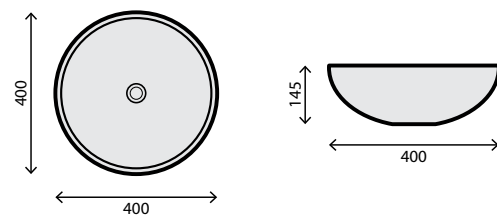

RLVSILVERLINHO40

Dim.: Ø 40 x 14,5 cm

Pack: 6Kg / 0,035m³