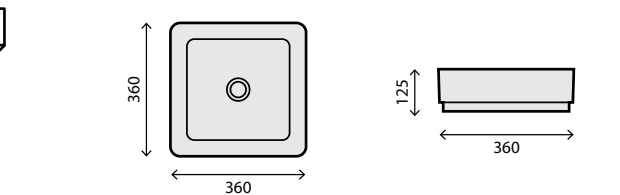

# Break the Rules

CERÂMICA / CERAMICS / CÉRAMIQUE / KERAMIK / CERÁMICA

Válvula incluída  
**RS1357**  
Dim.: Ø 42 x 15 cm  
Pack: 9kg / 0,033m³

**RS1361X**  
Dim.: 43 x 38 x 14,5 cm  
Pack: 9kg / 0,03m³

**R7050D**  
Dim.: 41,5 x 41,5 x 13,5 cm  
Pack: 10,5kg / 0,036m³