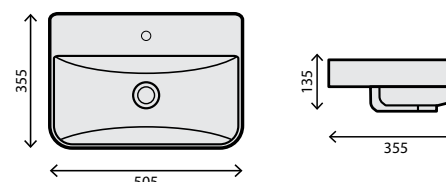

Dim.: 44,5 x 44,5 x 17,5 cm

Pack: 9kg / 0,04m<sup>3</sup>

**GLOSS**

**RS133**

Dim.: 54 x 34 x 17 cm

Pack: 8kg / 0,05m<sup>3</sup>

# Break the Rules

CERÂMICA / CERAMICS / CÉRAMIQUE / KERAMIK / CERÁMICA

**GLOSS**

**RS3050XB**

Dim.: 50 x 39 x 4,5cm

Pack: 13kg / 0,05m<sup>3</sup>

**GLOSS**

**RS9540**

Dim.: 40,5 x 35,5 x 13,5 cm

Pack: 8kg / 0,028m<sup>3</sup>

**S70/98**

**GLOSS**

**RS9550**

Dim.: 50,5 x 35,5 x 13,5 cm

Pack: 9kg / 0,035m<sup>3</sup>

**GLOSS**