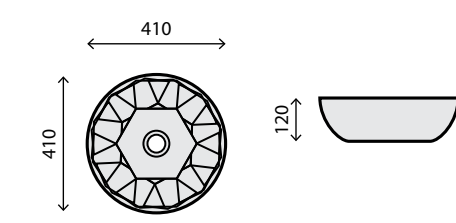

# Break the Rules

RS526

Dim.: 56 x 35,5 x 12 cm

Pack: 17 kg / 0,03 m<sup>3</sup>

RS534

Dim.: 38 x 38 x 14 cm

Pack: 8,8 kg / 0,026 m<sup>3</sup>

RSA460

Dim.: Ø 40 x 14,5 cm

Pack: 8,5 kg / 0,036 m<sup>3</sup>

RS78548

Dim.: Ø 41 x 12 cm

Pack: 9 kg / 0,026 m<sup>3</sup>

RS549

Dim.: 40 x 40 x 11 cm

Pack: 9kg / 0,023m<sup>3</sup>

# Break the Rules

**GLOSS**

**RS0144E408X**

Dim.: 60 x 38 x 10 cm

Pack: 11kg / 0,044m³

**GLOSS**

**RS7072**

Dim.: 46 x 33 x 16 cm