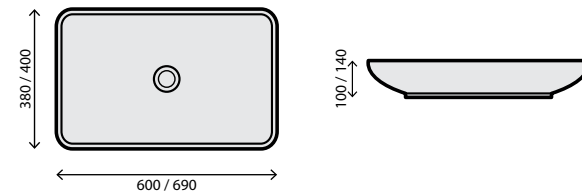

Dim.: Ø 40 x 14,5 cm

Pack: 8,5 kg / 0,036 m<sup>3</sup>

RS78548

Dim.: Ø 41 x 12 cm

Pack: 9 kg / 0,026 m<sup>3</sup>

RS549

Dim.: 40 x 40 x 11 cm

Pack: 9kg / 0,023m<sup>3</sup>

# Break the Rules

**GLOSS**

**RS0144E408X**

Dim.: 60 x 38 x 10 cm

Pack: 11kg / 0,044m³

**GLOSS**

**RS7072**

Dim.: 46 x 33 x 16 cm