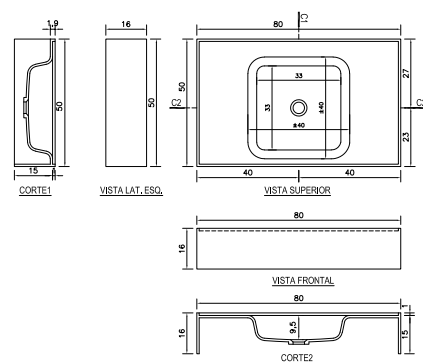

Especial Hotelaria

Taj

80x50x16 cm

Ref.: RLTJ805016BRM

Pack: 12,2 kg / 0,08 m³

140x50x16 cm

Ref.: RLTJ1405016BRM

Pack: 18,8 kg / 0,13 m³

200x50x16 cm

Ref.: RLTJ2005016BRM

Pack: 25,3 kg / 0,19 m³

100x50x16 cm

Ref.: RLTJ1005016BRM

Pack: 14,4 kg / 0,10 m³

160x50x16 cm

Ref.: RLTJ1605016BRM

Pack: 21 kg / 0,15 m³

220x50x16 cm

Ref.: RLTJ2205016BRM

Pack: 27,5 kg / 0,20 m³

120x50x16 cm

Ref.: RLTJ1205016BRM

Pack: 16,6 kg / 0,12 m³

180x50x16 cm

Ref.: RLTJ1805016BRM

Pack: 24 kg / 0,17 m³

240x50x16 cm

Ref.: RLTJ2405016BRM

Pack: 30 kg / 0,21 m³