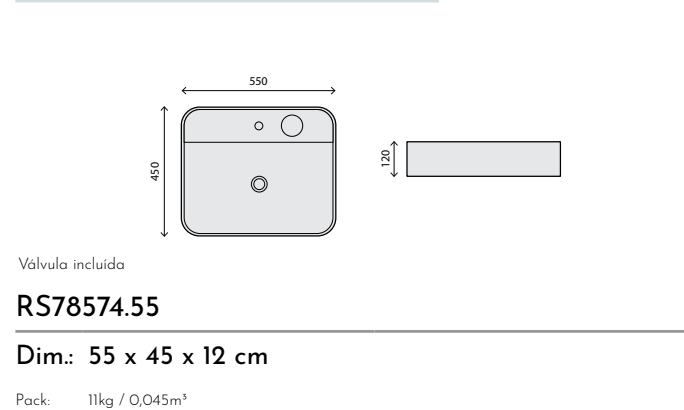

Break the Rules

CERÂMICA / CERAMICS / CÉRAMIQUE / KERAMIK / CERÁMICA