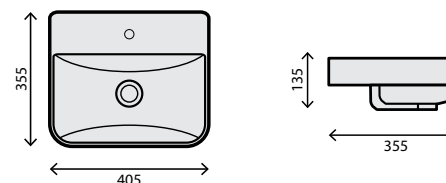

Dim.: 44,5 x 44,5 x 17,5 cm

Pack: 9kg / 0,04m<sup>3</sup>

**GLOSS**

**RS133**

Dim.: 54 x 34 x 17 cm

Pack: 8kg / 0,05m<sup>3</sup>

# Break the Rules

CERÂMICA / CERAMICS / CÉRAMIQUE / KERAMIK / CERÁMICA

**GLOSS**

**RS3050XB**

Dim.: 50 x 39 x 4,5cm

Pack: 13kg / 0,05m<sup>3</sup>

**GLOSS**

**RS9540**

Dim.: 40,5 x 35,5 x 13,5 cm

Pack: 8kg / 0,028m<sup>3</sup>

**S70/98**

**GLOSS**

**RS9550**

Dim.: 50,5 x 35,5 x 13,5 cm

Pack: 9kg / 0,035m<sup>3</sup>

**GLOSS**