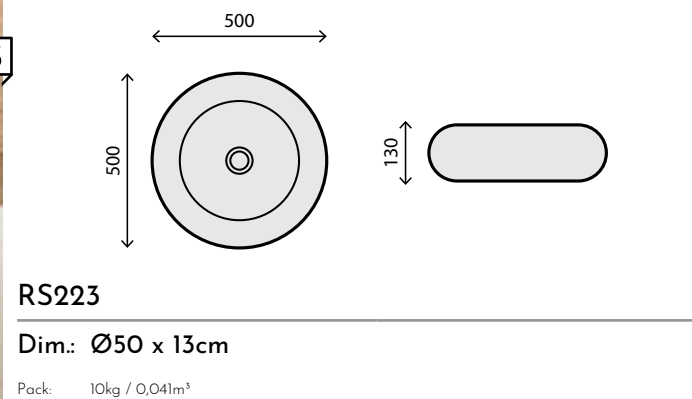

Break the Rules

CERÂMICA / CERAMICS / CÉRAMIQUE / KERAMIK / CERÁMICA