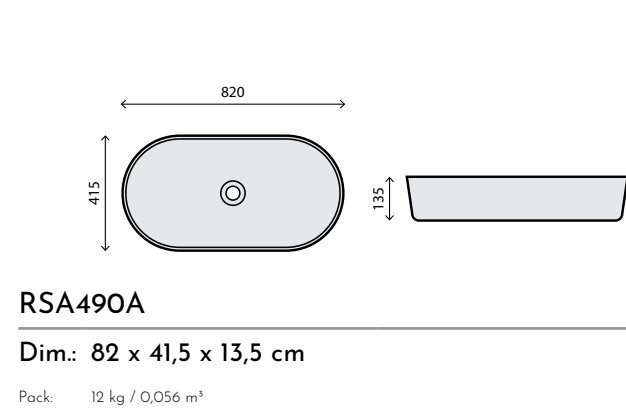

Break the Rules

CERÂMICA / CERAMICS / CÉRAMIQUE / KERAMIK / CERÁMICA

RSA490A
Dim.: 82 x 41,5 x 13,5 cm
Pack: 12 kg / 0,056 m³