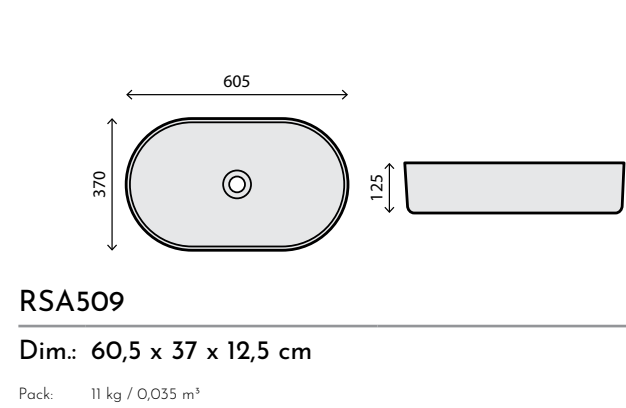

RSA509
Dim.: 60,5 x 37 x 12,5 cm
Pack: 11 kg / 0,035 m³