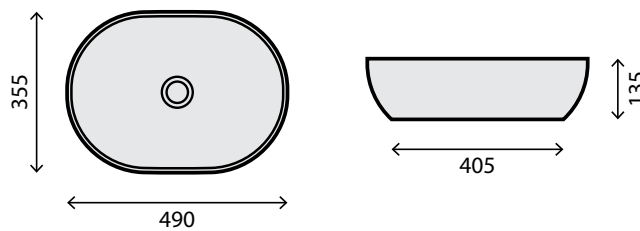

# Break the Rules

CERÂMICA / CERAMICS / CÉRAMIQUE / KERAMIK / CERÁMICA

RS609BLMT

Dim.: 54,7 x 39,5 x 14 cm

Pack: 13 kg / 0,038 m³

RS323MTBL

Dim.: Ø 40 x 12 cm

Pack: 7,7 kg / 0,026 m³

RS239MTBLSIL

Dim.: 56,5 x 36,5 x 14,5 cm

Pack: 7 kg / 0,035 m³

RS78105MBL

Dim.: 45,5 x 32,5 x 13,5 cm

Pack: 8 kg / 0,03 m³

# Break the Rules

CERÂMICA / CERAMICS / CÉRAMIQUE / KERAMIK / CERÁMICA

**GLOSS**

**RS78104BW**

Dim.: 50,5 x 40,5 x 14 cm

Pack: 8 kg / 0,036 m³

**GLOSS**

**RS852BW**

Dim.: 55 x 35 x 14 cm

Pack: 11,5kg / 0,039m³

**GLOSS**

**RS241ABKLIN**

Dim.: 49 x 35,5 x 13,5 cm

Pack: 8,5 kg / 0,031 m³

**GLOSS**

**RS7050HBKLIN**