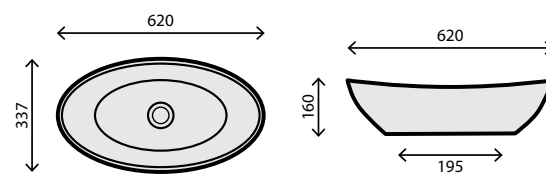

# Break the Rules

PÓ DE PEDRA / ARTIFICIAL STONE / PIERRE ARTIFICIELLE / KÜNSTLICHER STEIN / POLVO DE PIEDRA

**GLOSS**

**RSD5B**

Dim.: 66 x 38 x 15,5cm

Pack: 8kg / 0,06m³

Folha

**GLOSS**