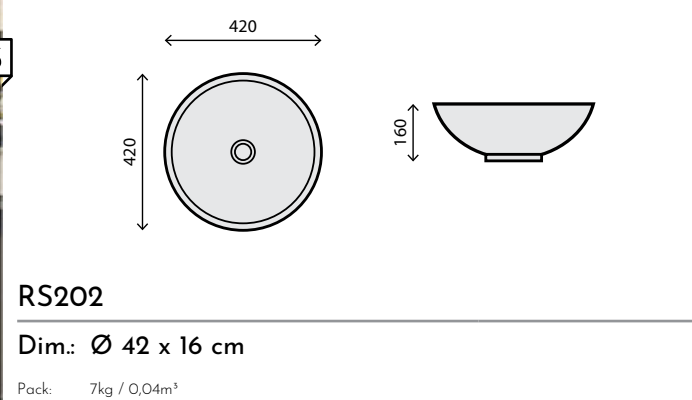

Break the Rules

CERÂMICA / CERAMICS / CÉRAMIQUE / KERAMIK / CERÁMICA