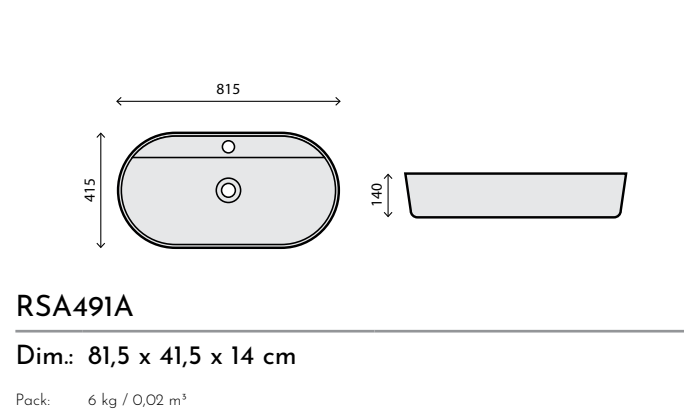

**RS7098MW**  
Dim.: 36 x 36 x 12,5 cm  
Pack: 11kg / 0,024m³

**RS7098**  
Dim.: 36 x 36 x 12,5 cm  
Pack: 11kg / 0,024m³

# Break the Rules

CERÂMICA / CERAMICS / CÉRAMIQUE / KERAMIK / CERÁMICA

Válvula incluída  
**RS78574.55**  
Dim.: 55 x 45 x 12 cm  
Pack: 11kg / 0,045m³

Válvula incluída  
**RS78104Y**  
Dim.: Ø 60 x 40,5 x 12 cm  
Pack: 12kg / 0,045m³