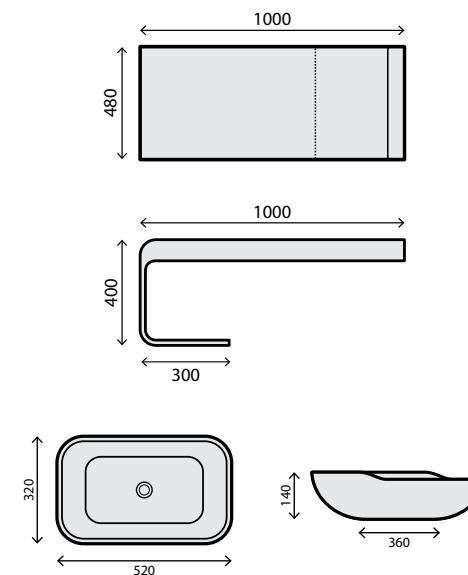

**Lavatório**  
Ref.: RSPW23  
Pack: 40kg / 0,3m³

**Lavatório**  
Ref.: RSPW57  
Pack: 52kg / 0,3m³

① **Lavatório Pousar**  
Ref.: RSA8B  
Pack: 9kg / 0,03m³

② **Bancada**  
Ref.: RSK7B  
Pack: 40kg / 0,3m³