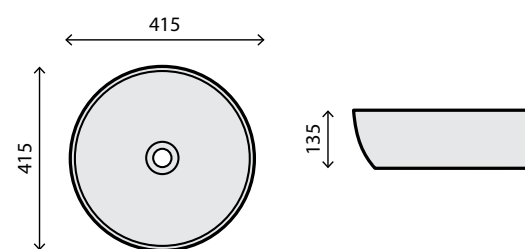

# Break the Rules

CERÂMICA / CERAMICS / CÉRAMIQUE / KERAMIK / CERÁMICA

**RS108SJO**

Dim.: Ø 40,5 x 14,8 cm

Pack: 8kg / 0,028m³

**GLOSS**

**RS7807JW**

Dim.: 69 x 42 x 18 cm

Pack: 12,5kg / 0,06m³

**GLOSS**

**RS263G GOLD**

Dim.: 48 x 37 x 13 cm

Pack: 11 kg / 0,028m³

**GLOSS**

**RS78104JW**

Dim.: 50,5 x 40,5 x 14 cm

# Break the Rules

CERÂMICA / CERAMICS / CÉRAMIQUE / KERAMIK / CERÁMICA

**RS308MTGLD**

Dim.: Ø 36 x 12,5 cm

Pack: 7,7 kg / 0,022 m³

**MATE**

**RS103CLJ**

Dim.: Ø 35,8 x 13,7 cm

Pack: 7kg / 0,02m³

**GLOSS**

**RS428WGLD**

Dim.: Ø 41,5 x 13,5 cm

Pack: 7 kg / 0,029 m³

**GLOSS**

**RS545ASGLDPRT**

Dim.: Ø 40 x 12,5 cm