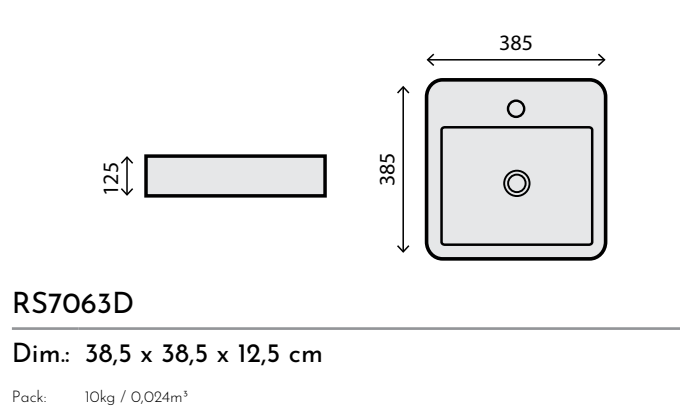

# Break the Rules

CERÂMICA / CERAMICS / CÉRAMIQUE / KERAMIK / CERÁMICA

**RS1430**

Dim.: 59,5 x 45,5 x 13 cm

Pack: 13kg / 0,049m<sup>3</sup>

**RS7063D**

Dim.: 38,5 x 38,5 x 12,5 cm

Pack: 10kg / 0,024m<sup>3</sup>