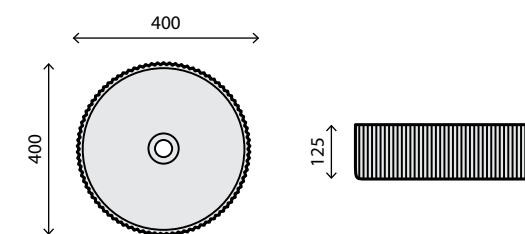

# Break the Rules

CERÂMICA / CERAMICS / CÉRAMIQUE / KERAMIK / CERÁMICA

**RS308MTGLD**

Dim.: Ø 36 x 12,5 cm

Pack: 7,7 kg / 0,022 m³

**MATE**

**RS103CLJ**

Dim.: Ø 35,8 x 13,7 cm

Pack: 7kg / 0,02m³

**GLOSS**

**RS428WGLD**

Dim.: Ø 41,5 x 13,5 cm

Pack: 7 kg / 0,029 m³

**GLOSS**

**RS545ASGLDPRT**

Dim.: Ø 40 x 12,5 cm