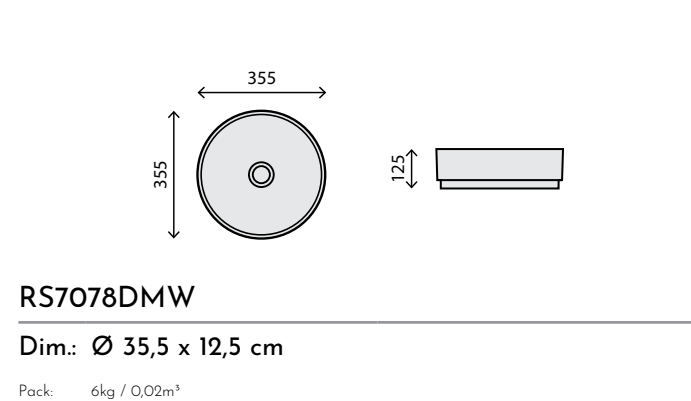

Break the Rules

CERÂMICA / CERAMICS / CÉRAMIQUE / KERAMIK / CERÁMICA