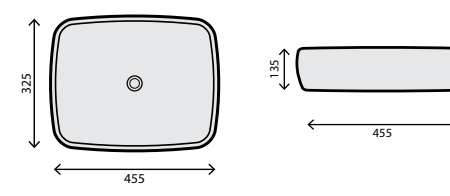

# Break the Rules

**GLOSS**

**RS0144E408X**

Dim.: 60 x 38 x 10 cm

Pack: 11kg / 0,044m³

**GLOSS**

**RS7072**

Dim.: 46 x 33 x 16 cm

Pack: 13 kg / 0,035 m³

**GLOSS**

**RS78535**

Dim.: 51 x 37,8 x 11,5 cm

Pack: 11 kg / 0,028 m³

# Break the Rules

**MATE**

**RS78105MW**

Dim.: 45,5 x 32,5 x 13,5 cm

Pack: 8 kg / 0,026 m³

**GLOSS**

**RS78105**

Dim.: 45,5 x 32,5 x 13,5 cm