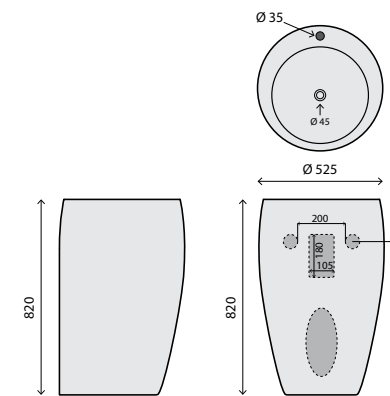

One

Cerâmica

One - Lavatório em cerâmica

Ref.: RS0001

Pack: 41 kg / 0,22 m³