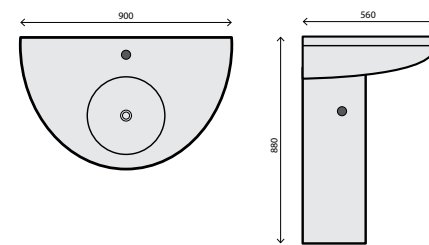

**GLOSS**

**RS1736**

Dim.: 62,5 x 49,5 x 35 cm

Pack: 22 kg / 0,13 m³

**GLOSS**

Toalheiros incluídos

**RSO209**

Dim.: 90 x 56 x 88 cm