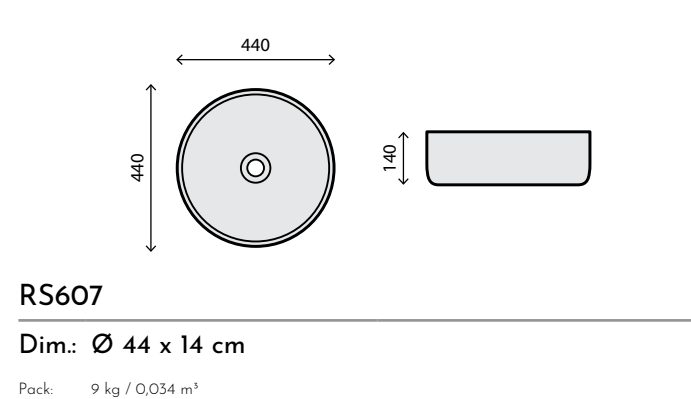

Break the Rules

CERÂMICA / CERAMICS / CÉRAMIQUE / KERAMIK / CERÁMICA