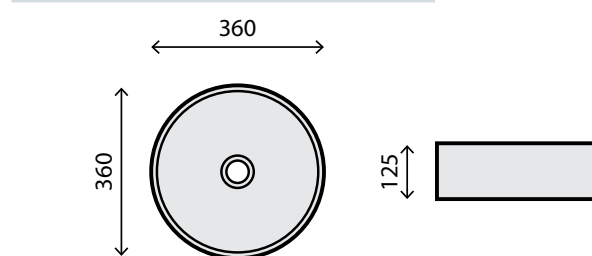

Break the Rules

CERÂMICA / CERAMICS / CÉRAMIQUE / KERAMIK / CERÁMICA

RS308MTGLD

Dim.: Ø 36 x 12,5 cm

Pack: 7,7 kg / 0,022 m³