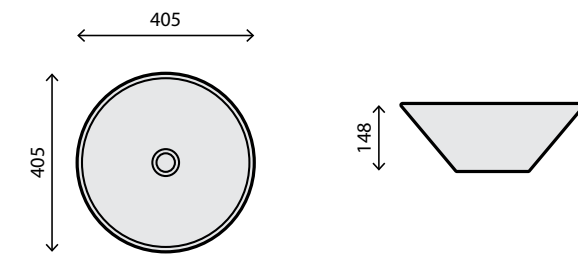

# Break the Rules

CERÂMICA / CERAMICS / CÉRAMIQUE / KERAMIK / CERÁMICA

**RS308MTSIL**

Dim.: Ø 36 x 12,5 cm

Pack: 7,7 kg / 0,022 m³

**RS108SSP**

Dim.: Ø 40,5 x 14,8 cm

Pack: 8kg / 0,028m³

**RS263S SILVER**

Dim.: 48 x 37 x 13 cm

Pack: 11 kg / 0,028m³

**RS212S SILVER**

Dim.: 46,5 x 46,5 x 14 cm

Pack: 9kg / 0,03m³