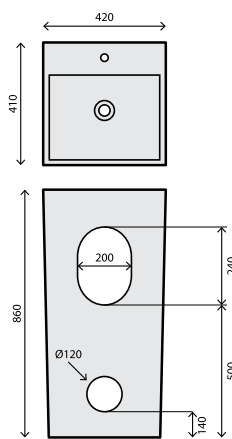

ASPER

Moon

Cerâmica

Lavatório em cerâmica

Ref.: RSH16ASPRMT

Pack: 32 kg / 0,16 m³

Acabamento exterior Asper