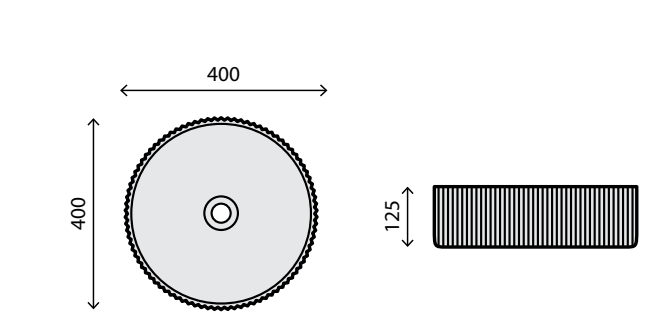

# Break the Rules

CERÂMICA / CERAMICS / CÉRAMIQUE / KERAMIK / CERÁMICA

**MATE**

**ASPER**

**RS609ASBRPRT**

Dim.: 54,7 x 39,5 x 14 cm

Pack: 13 kg / 0,038 m³

**MATE**