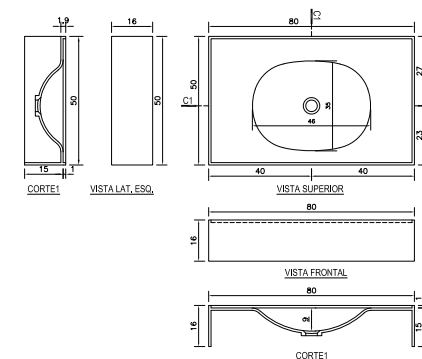

80x50x16 cm

Ref.: RLSV805016BRM

Pack: 12,2 kg / 0,08 m³