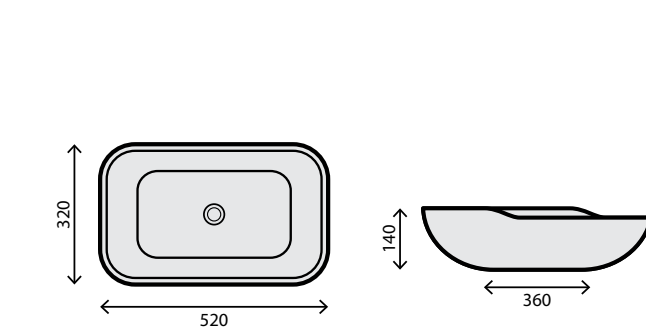

Break the Rules

PÓ DE PEDRA / ARTIFICIAL STONE / PIERRE ARTIFICIELLE / KÜNSTLICHER STEIN / POLVO DE PIEDRA

GLOSS

RSA101B

Dim.: 56,6 x 37 x 13,5 cm

Pack: 8kg / 0,07m³

GLOSS

RSBIRECB

Dim.: 50 x 32 x 13cm

Pack: 10kg / 0,04m³

GLOSS

RSB5RB

Dim.: Ø 42 x 10 cm

Pack: 10kg / 0,05m³

GLOSS

RSC3B

Dim.: Ø 40 x 15 cm

Pack: 15kg / 0,06m³

GLOSS

RSC2QB

Dim.: 40 x 40 x 15 cm

Pack: 17kg / 0,06m³

Break the Rules

PÓ DE PEDRA / ARTIFICIAL STONE / PIERRE ARTIFICIELLE / KÜNSTLICHER STEIN / POLVO DE PIEDRA

GLOSS

RSD5B

Dim.: 66 x 38 x 15,5cm

Pack: 8kg / 0,06m³

Folha

GLOSS

RSPWIB

Dim.: 62 x 33,7 x 16 cm

Pack: 10kg / 0,07m³

Egg

GLOSS

RSA8B

Dim.: 52 x 32 x 14cm

Pack: 9kg / 0,05m³

Onda

GLOSS

RSD4B

Dim.: 65 x 38 x 13cm

Pack: 13kg / 0,12m³

Gota