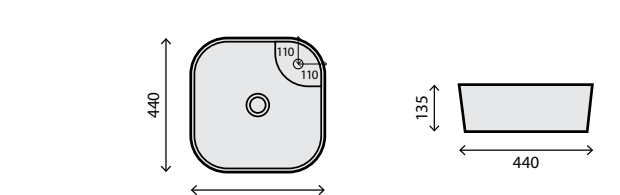

RSA491A
Dim.: 81,5 x 41,5 x 14 cm
Pack: 6 kg / 0,02 m³