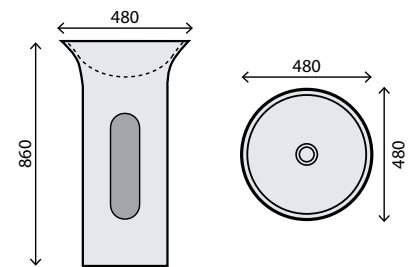

Lavatório
Ref.: RSV22
Pack: 32kg / 0,35m³