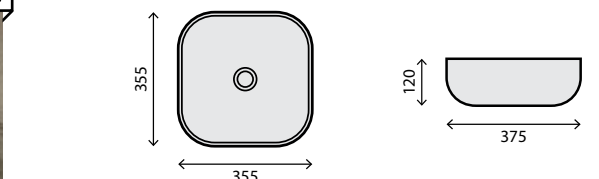

RS78168
Dim.: 35,5 x 35,5 x 12 cm
Pack: 8kg / 0,022m³