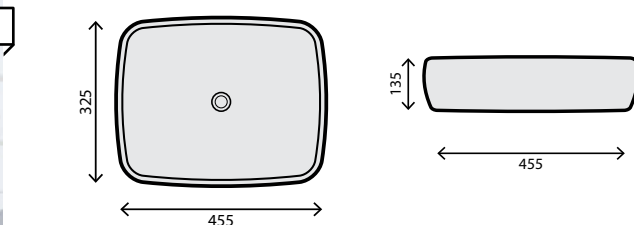

# Break the Rules

CERÂMICA / CERAMICS / CÉRAMIQUE / KERAMIK / CERÁMICA

RS78575CZ.60

Dim.: 60 x 38 x 15 cm

Pack: 12 kg / 0,042 m³

RS524CZM

Dim.: Ø 36 x 12,5 cm

Pack: 8 kg / 0,021 m³

RS78105MAN

Dim.: 45,5 x 32,5 x 13,5 cm

Pack: 8 kg / 0,03 m³

RS78105MGR

Dim.: 45,5 x 32,5 x 13,5 cm

Pack: 8 kg / 0,03 m³

RS607ASGRBR

Dim.: Ø 44 x 14 cm