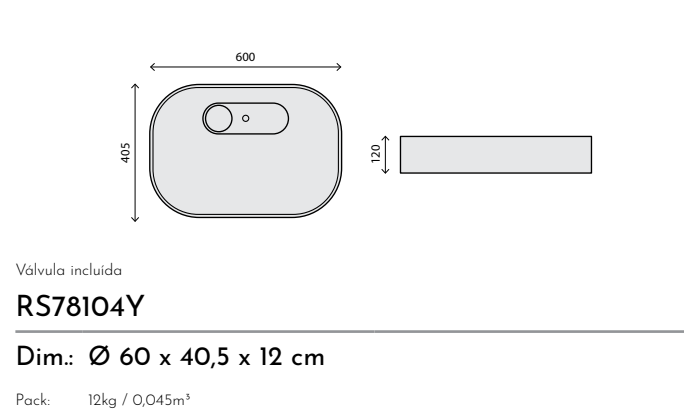

Válvula incluída
RS78574.55
Dim.: 55 x 45 x 12 cm
Pack: 11kg / 0,045m³