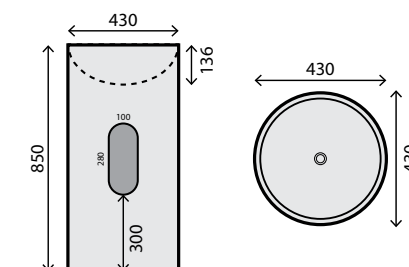

# Break the Rules

PÓ DE PEDRA / ARTIFICIAL STONE / PIERRE ARTIFICIELLE / KÜNSTLICHER STEIN / POLVO DE PIEDRA

**Lavatório**  
 Ref.: RSPW58  
 Pack: 45kg / 0,3m³

**Lavatório**  
 Ref.: RSV22  
 Pack: 32kg / 0,35m³