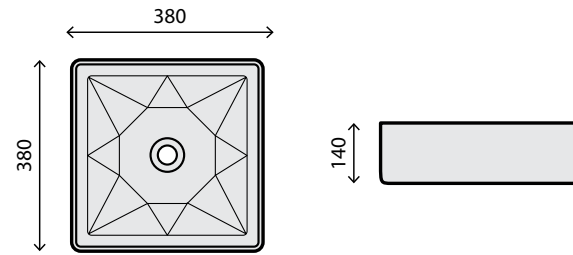

# Break the Rules

CERÂMICA / CERAMICS / CÉRAMIQUE / KERAMIK / CERÁMICA

**MATE**

**ASPER**

**RS609ASBRPRT**

Dim.: 54,7 x 39,5 x 14 cm

Pack: 13 kg / 0,038 m³

**MATE**

**ASPER**

**RS545ASBRPRT**

Dim.: Ø 40 x 12,5 cm

Pack: 10 kg / 0,025 m³

**MATE**

**ASPER**

**RS534ASBRPR**

Dim.: 38 x 38 x 14 cm