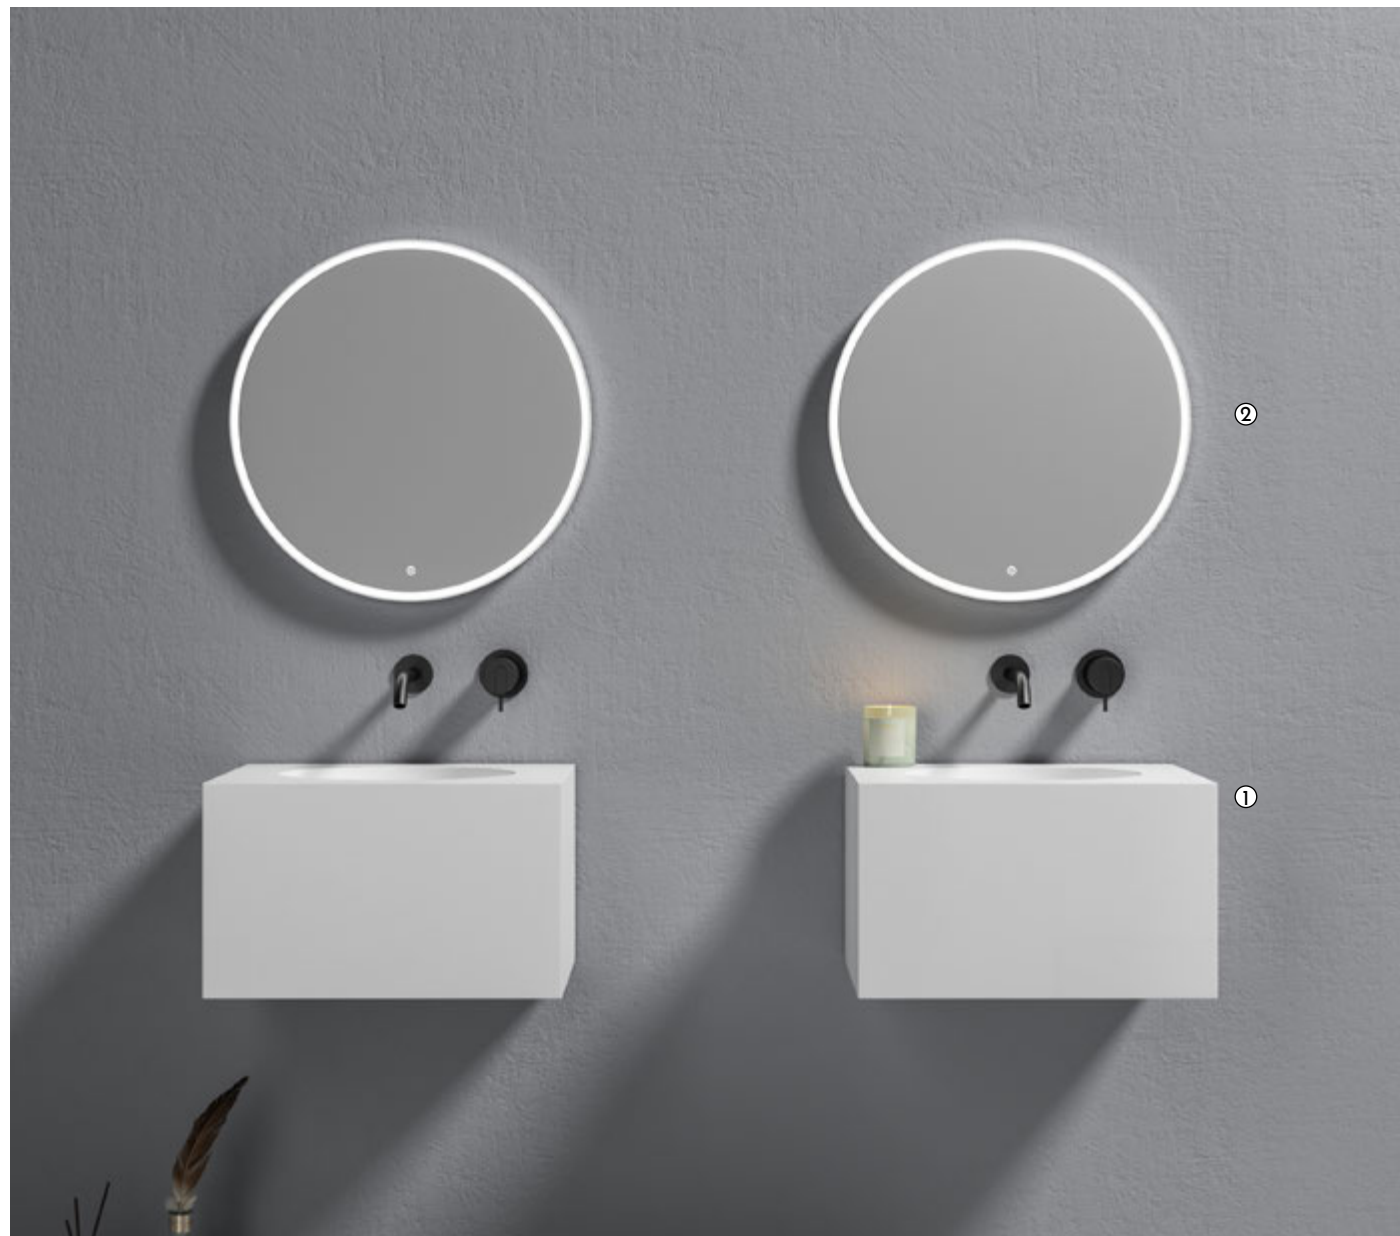

#### ② Espelho Gold Mate

Ref.: RELINGOTE50120

Pack: 10 kg / 0,065 m<sup>3</sup>

Ref.: **RDLY0565**

Pack: 9 kg / 0,06 m<sup>3</sup>

③ **MONOCOMANDO Gun Metal**

Ref.: **RDLY0564**

Pack: 9 kg / 0,04 m<sup>3</sup>

① STARK Lavatório  
Ref.: RSSTARK5050SS  
Pack: 35 kg / 0,08 m³

② STARK Espelho  
Ref.: RESTARK55  
Pack: 12 kg / 0,04 m³

Válvula não incluída / Valve not included / Bonde non incluse / Válvula no incluida / Ventil nicht enthalten

Stark  
Design descomplicado  
Solid Surface

Wavy  
Solid Surface

NEW +

① LAVATÓRIO Mate 47x37x85cm  
Ref.: RS50M047WA  
Pack: 20 kg / 0,22 m³

# Stunning Black

Solid Surface

Mate  
Ideal para espaços estreitos