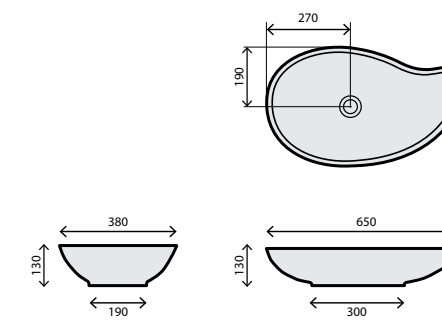

RSD4B

Dim.: 65 x 38 x 13cm

Pack: 13kg / 0,12m³