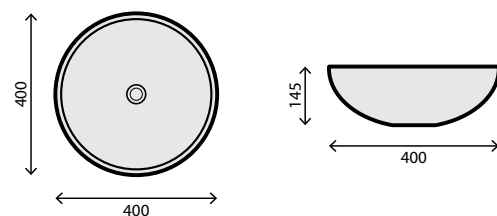

# Break the Rules

VIDRO / GLASS / VERRE / GLAS / VIDRIO

**RSLVGL03BLK**

Dim.: Ø 36 x 11,5 cm

Pack: 6Kg / 0,024m³

**RLVSILVER40**

Dim.: Ø 40 x 14,5 cm

Pack: 6Kg / 0,035m³