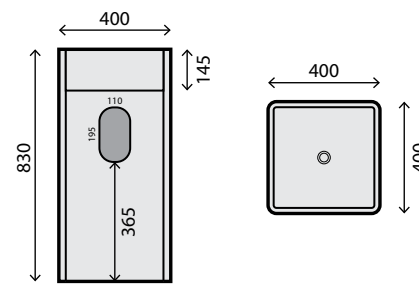

Break the Rules

PÓ DE PEDRA / ARTIFICIAL STONE / PIERRE ARTIFICIELLE / KÜNSTLICHER STEIN / POLVO DE PIEDRA