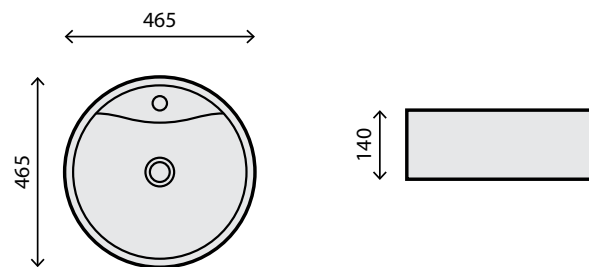

Dim.: 48 x 37 x 13 cm

Pack: 11 kg / 0,028m³

RS212S SILVER

Dim.: 46,5 x 46,5 x 14 cm

Pack: 9kg / 0,03m³