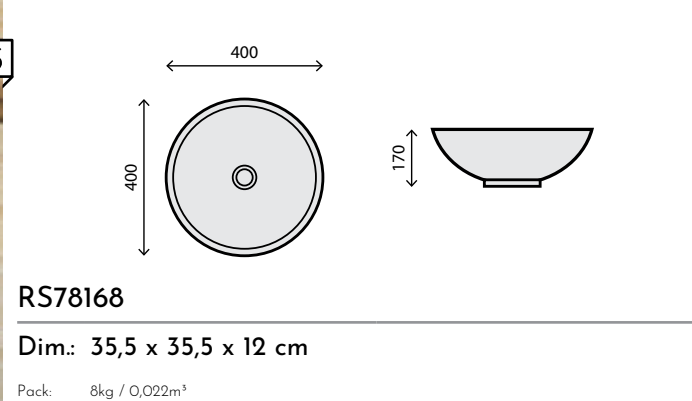

Break the Rules

CERÂMICA / CERAMICS / CÉRAMIQUE / KERAMIK / CERÁMICA