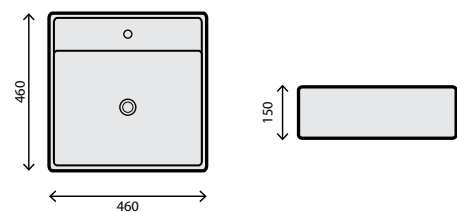

**RSA491A**  
Dim.: 81,5 x 41,5 x 14 cm  
Pack: 6 kg / 0,02 m³

**RS78202**  
Dim.: 44 x 44 x 13,5 cm  
Pack: 9,5kg / 0,033m³

**RS78202MW**  
Dim.: 44 x 44 x 13,5 cm  
Pack: 9,5kg / 0,033m³

# Break the Rules

CERÂMICA / CERAMICS / CÉRAMIQUE / KERAMIK / CERÁMICA

**RS7063A**

Dim.: 46 x 46 x 15cm

Pack: 12kg / 0,041m<sup>3</sup>

**RS9045C**

Dim.: 46 x 33 x 12,5 cm

Pack: 10kg / 0,025m<sup>3</sup>