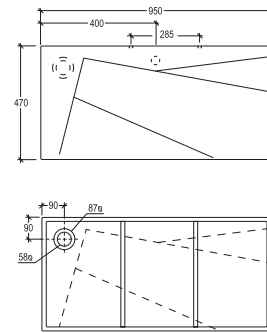

Dim.: 40,5 x 35,5 x 13,5 cm

Pack: 8kg / 0,028m<sup>3</sup>

**S70/98**

**GLOSS**

**RS9550**

Dim.: 50,5 x 35,5 x 13,5 cm

Pack: 9kg / 0,035m<sup>3</sup>

**GLOSS**

Pack: 16kg / 0,08m³

**RS20100VE**

Dim.: 100 x 46 x 13 cm

Pack: 16kg / 0,08m³

**GLOSS**

**LAOZSX01**

Dim.: 95 x 47 x 9,5 cm

Pack: 20kg / 0,8m³