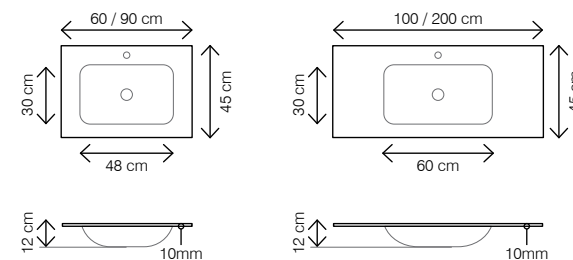

Dim.: 50 x 32 x 13cm

Pack: 10kg / 0,04m³

**GLOSS**

**RSB5RB**

Dim.: Ø 42 x 10 cm

Pack: 10kg / 0,05m³

**GLOSS**

**RSC3B**

Dim.: Ø 40 x 15 cm

Pack: 15kg / 0,06m³

**GLOSS**

**RSC2QB**

Dim.: 40 x 40 x 15 cm

Pack: 17kg / 0,06m³

**RSPWIB**

Dim.: 62 x 33,7 x 16 cm

Pack: 10kg / 0,07m³

Egg

**GLOSS**

**RSA8B**

Dim.: 52 x 32 x 14cm

Pack: 9kg / 0,05m³

Onda

**GLOSS**

**RSD4B**

Dim.: 65 x 38 x 13cm

Pack: 13kg / 0,12m³

Gota

**60x45cm - 10mm**

Ref.: RTC6045C