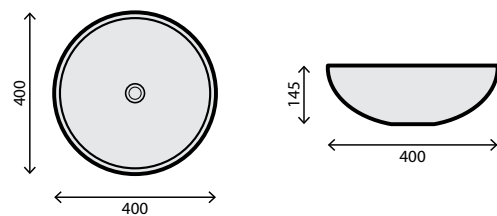

RLVANTIQQGOLD40

Dim.: Ø 40 x 14,5 cm

Pack: 6Kg / 0,035m³