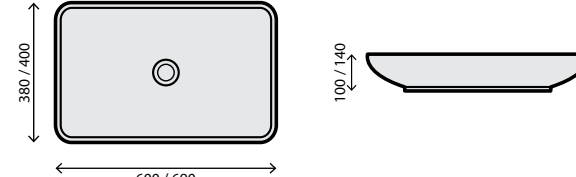

RS406A

Dim.: 69 x 40 x 14 cm

Pack: 12,5kg / 0,06m³