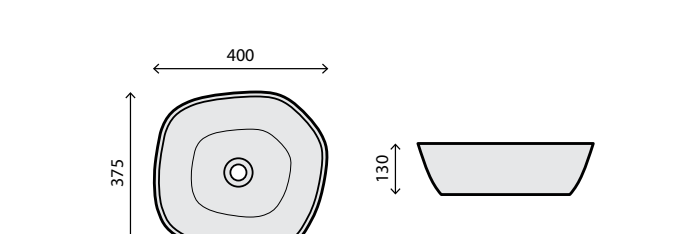

RS78547
Dim.: 54,7 x 39,5 x 14 cm
Pack: 11 kg / 0,038 m³