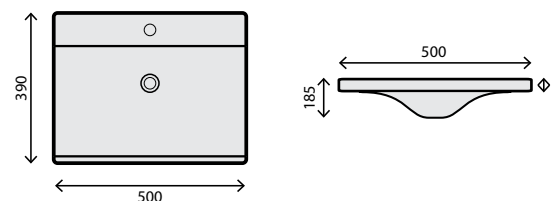

RS3050XB

Dim.: 50 x 39 x 4,5cm

Pack: 13kg / 0,05m³