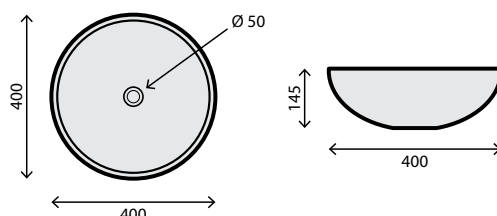

# Break the Rules

VIDRO / GLASS / VERRE / GLAS / VIDRIO

**RSLVGL05GOLD**

Dim.: Ø 36 x 11,5 cm

Pack: 6Kg / 0,024m³

**RLVGOLD40**

Dim.: Ø 40 x 14,5 cm

Pack: 6Kg / 0,035m³

**RLVBLACKGOLD40**

Dim.: Ø 40 x 14,5 cm

Pack: 6Kg / 0,035m³

**RLVANTIQQGOLD40**

Dim.: Ø 40 x 14,5 cm

Pack: 6Kg / 0,035m³

**RLVRW6DESERTSD40**

Dim.: Ø 40 x 14,5 cm