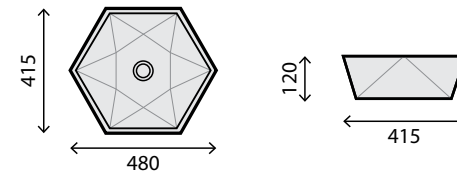

RS287

Dim.: 42 x 42 x 15 cm

Pack: 8kg / 0,033m³