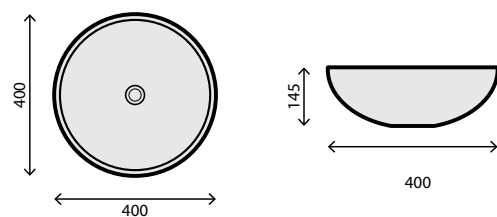

# Break the Rules

VIDRO / GLASS / VERRE / GLAS / VIDRIO

**RSLVGL05GOLD**

Dim.: Ø 36 x 11,5 cm

Pack: 6Kg / 0,024m³

**RLVGOLD40**

Dim.: Ø 40 x 14,5 cm

Pack: 6Kg / 0,035m³