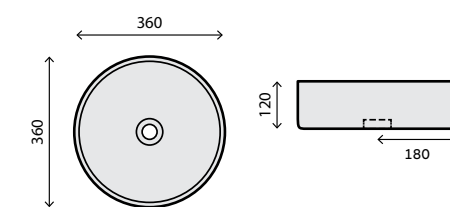

RS1128MTGLD

Dim.: Ø 36 x 12 cm

Pack: 8 kg / 0,024m³