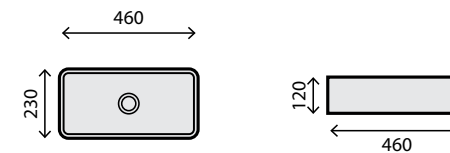

# Break the Rules

**MATE**

**RS78105MW**

Dim.: 45,5 x 32,5 x 13,5 cm

Pack: 8 kg / 0,026 m³

**GLOSS**

**RS78105**

Dim.: 45,5 x 32,5 x 13,5 cm

Pack: 8kg / 0,025m³

**GLOSS**

**RS7050H**

Dim.: 48 x 37 x 13 cm

Pack: 10kg / 0,032m³

**GLOSS**

**RS78190**

Dim.: 46 x 23 x 12 cm

Pack: 8,5kg / 0,017m³

**GLOSS**

**RS406A**

Dim.: 69 x 40 x 14 cm

Pack: 12,5kg / 0,06m³