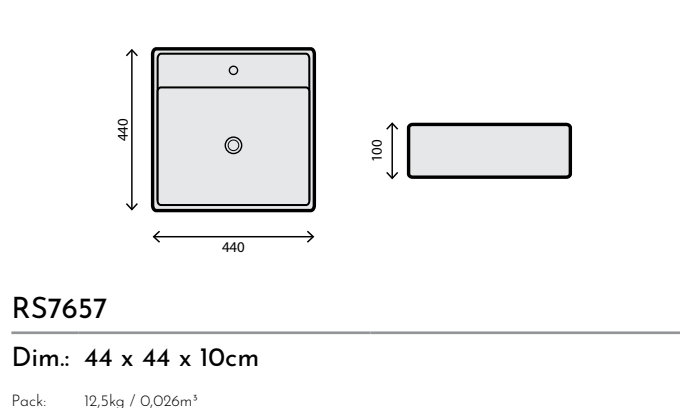

# Break the Rules

CERÂMICA / CERAMICS / CÉRAMIQUE / KERAMIK / CERÁMICA

**RS1430**

Dim.: 59,5 x 45,5 x 13 cm

Pack: 13kg / 0,049m<sup>3</sup>

**RS7063D**

Dim.: 38,5 x 38,5 x 12,5 cm

Pack: 10kg / 0,024m<sup>3</sup>