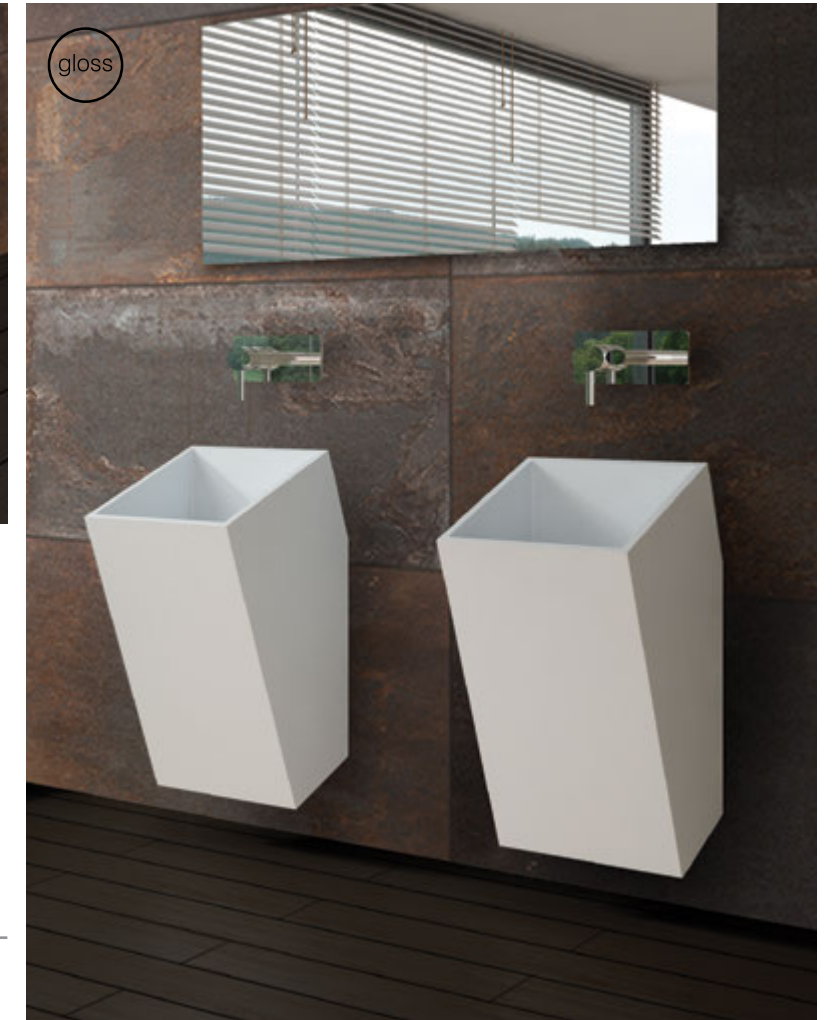

Break the Rules

PÓ DE PEDRA / ARTIFICIAL STONE / PIERRE ARTIFICIELLE / KÜNSTLICHER STEIN / POLVO DE PIEDRA

Lavatório
Ref.: RSPW07
Pack: 45kg / 0,3m³

PÓ DE PEDRA / ARTIFICIAL STONE / PIERRE ARTIFICIELLE / KÜNSTLICHER STEIN / POLVO DE PIEDRA

Lavatório
Ref.: RSPW23
Pack: 40kg / 0,3m³

② **Bancada**
Ref.: RSK7B
Pack: 40kg / 0,3m³

Break the Rules