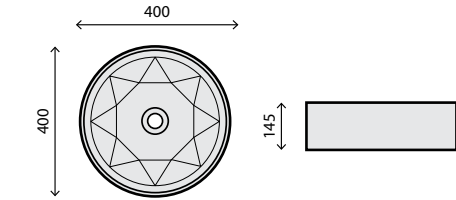

# Break the Rules

RS526

Dim.: 56 x 35,5 x 12 cm

Pack: 17 kg / 0,03 m<sup>3</sup>

RS534

Dim.: 38 x 38 x 14 cm

Pack: 8,8 kg / 0,026 m<sup>3</sup>

RSA460

Dim.: Ø 40 x 14,5 cm

Pack: 8,5 kg / 0,036 m<sup>3</sup>

RS78548

Dim.: Ø 41 x 12 cm

Pack: 9 kg / 0,026 m<sup>3</sup>

RS549

Dim.: 40 x 40 x 11 cm

Pack: 9kg / 0,023m<sup>3</sup>