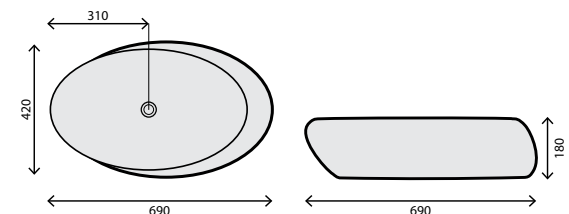

# Break the Rules

CERÂMICA / CERAMICS / CÉRAMIQUE / KERAMIK / CERÁMICA

**RS108SJO**

Dim.: Ø 40,5 x 14,8 cm

Pack: 8kg / 0,028m³

**GLOSS**

**RS7807JW**

Dim.: 69 x 42 x 18 cm

Pack: 12,5kg / 0,06m³

**GLOSS**

**RS263G GOLD**

Dim.: 48 x 37 x 13 cm

Pack: 11 kg / 0,028m³

**GLOSS**

**RS78104JW**

Dim.: 50,5 x 40,5 x 14 cm