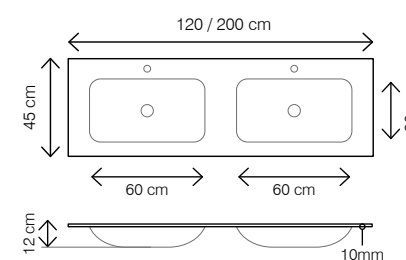

120x45cm - 10mm

Ref.: RTCD12045DPL

Pack: 9 kg / 0,06 m³

180x45cm - 10mm

Ref.: RTCD18045DPL

Pack: 13,5 kg / 0,10 m³

130x45cm - 10mm

Ref.: RTCD13045DPL

Pack: 10 kg / 0,07 m³

160x45cm - 10mm

Ref.: RTCD16045DPL

Pack: 12 kg / 0,09 m³

140x45cm - 10mm

Ref.: RTCD14045DPL

Pack: 10,5 kg / 0,08 m³

170x45cm - 10mm

Ref.: RTCD17045DPL

Pack: 13 kg / 0,09 m³

190x45cm - 10mm

Ref.: RTCD19045DPL

Pack: 14,2 kg / 0,10 m³

200x45cm - 10mm

Ref.: RTCD20045DPL

Pack: 15 kg / 0,11 m³

Válvula

Ref.: RVASOSU

Pack: 0,3 kg / 0,003 m³

OUTRAS DIMENSÕES SOB ORÇAMENTO, CONTACTE-NOS.
Other dimensions under request, contact us.
Autres dimensions sur mesure, nous consulter.