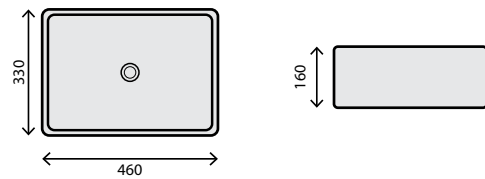

# Break the Rules

**GLOSS**

**RS0144E408X**

Dim.: 60 x 38 x 10 cm

Pack: 11kg / 0,044m³

**GLOSS**

**RS7072**

Dim.: 46 x 33 x 16 cm