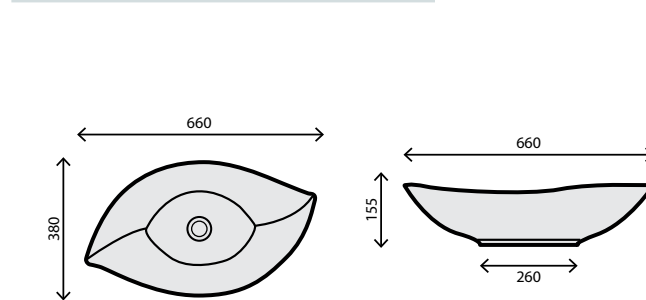

Break the Rules

PÓ DE PEDRA / ARTIFICIAL STONE / PIERRE ARTIFICIELLE / KÜNSTLICHER STEIN / POLVO DE PIEDRA