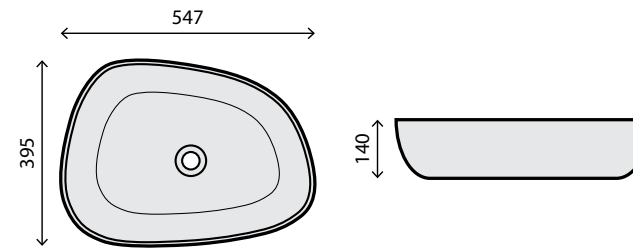

# Break the Rules

CERÂMICA / CERAMICS / CÉRAMIQUE / KERAMIK / CERÁMICA

**GLOSS**

**RS78104BW**

Dim.: 50,5 x 40,5 x 14 cm

Pack: 8 kg / 0,036 m³

**GLOSS**

**RS852BW**

Dim.: 55 x 35 x 14 cm

Pack: 11,5kg / 0,039m³

**GLOSS**

**RS241ABKLIN**

Dim.: 49 x 35,5 x 13,5 cm

Pack: 8,5 kg / 0,031 m³

**GLOSS**

**RS7050HBKLIN**

Dim.: 49 x 38 x 13 cm

Pack: 11 kg / 0,028m³

# Break the Rules

CERÂMICA / CERAMICS / CÉRAMIQUE / KERAMIK / CERÁMICA

**MATE**

**ASPER**

**RS609ASBRPRT**

Dim.: 54,7 x 39,5 x 14 cm

Pack: 13 kg / 0,038 m³

**MATE**