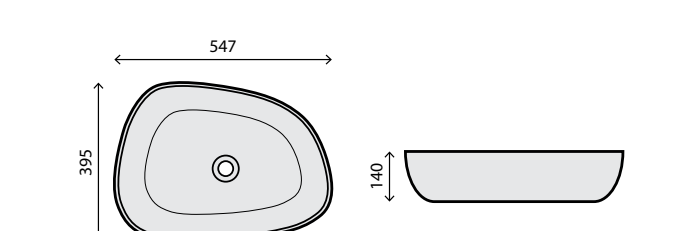

RS78105MCP
Dim.: 45,5 x 32,5 x 13,5 cm
Pack: 7 kg / 0,025 m³