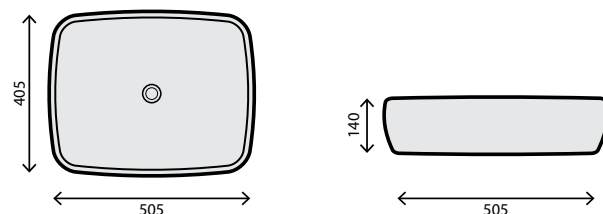

# Break the Rules

CERÂMICA / CERAMICS / CÉRAMIQUE / KERAMIK / CERÁMICA

**RS108SJO**

Dim.: Ø 40,5 x 14,8 cm

Pack: 8kg / 0,028m³

**GLOSS**

**RS7807JW**

Dim.: 69 x 42 x 18 cm

Pack: 12,5kg / 0,06m³

**GLOSS**

**RS263G GOLD**

Dim.: 48 x 37 x 13 cm

Pack: 11 kg / 0,028m³

**GLOSS**

**RS78104JW**

Dim.: 50,5 x 40,5 x 14 cm