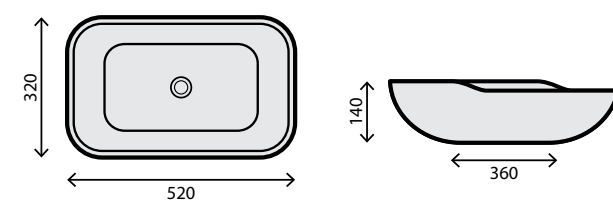

**RSPWIB**

Dim.: 62 x 33,7 x 16 cm

Pack: 10kg / 0,07m³

Egg

**GLOSS**

**RSA8B**

Dim.: 52 x 32 x 14cm

Pack: 9kg / 0,05m³