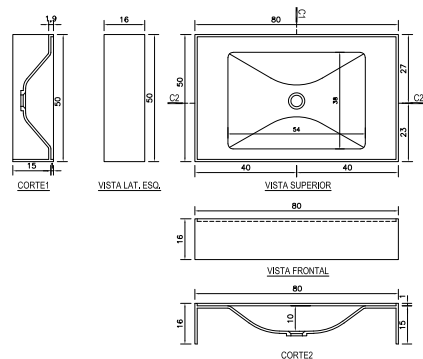

Plaza

80x50x16 cm

Ref.: RLPL805016BRM

Pack: 12,2 kg / 0,08 m³

140x50x16 cm

Ref.: RLPL1405016BRM

Pack: 18,8 kg / 0,13 m³

200x50x16 cm

Ref.: RLPL2005016BRM

Pack: 25,3 kg / 0,19 m³

100x50x16 cm

Ref.: RLPL1005016BRM

Pack: 14,4 kg / 0,10 m³

160x50x16 cm

Ref.: RLPL1605016BRM

Pack: 21 kg / 0,15 m³

220x50x16 cm

Ref.: RLPL2205016BRM

Pack: 27,5 kg / 0,20 m³

120x50x16 cm

Ref.: RLPL1205016BRM

Pack: 16,6 kg / 0,12 m³

180x50x16 cm

Ref.: RLPL1805016BRM

Pack: 24 kg / 0,17 m³

240x50x16 cm

Ref.: RLPL2405016BRM

Pack: 30 kg / 0,21 m³