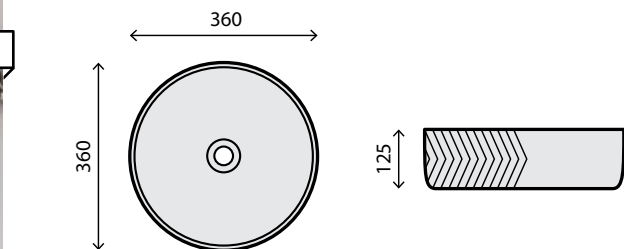

# Break the Rules

CERÂMICA / CERAMICS / CÉRAMIQUE / KERAMIK / CERÁMICA

RS78575CZ.60

Dim.: 60 x 38 x 15 cm

Pack: 12 kg / 0,042 m³

RS524CZM

Dim.: Ø 36 x 12,5 cm

Pack: 8 kg / 0,021 m³