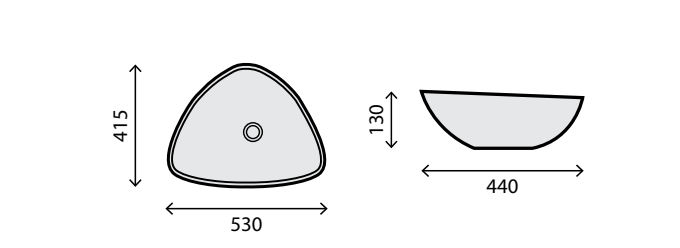

RS78549
Dim.: 65,5 x 40 x 16,7 cm
Pack: 13 kg / 0,053 m³

RS78015
Dim.: 53 x 41,5 x 13 cm
Pack: 9,5kg / 0,035m³