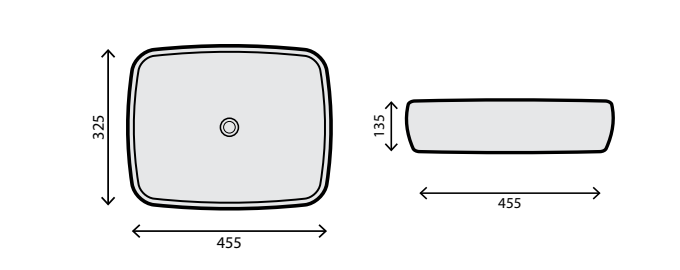

Break the Rules