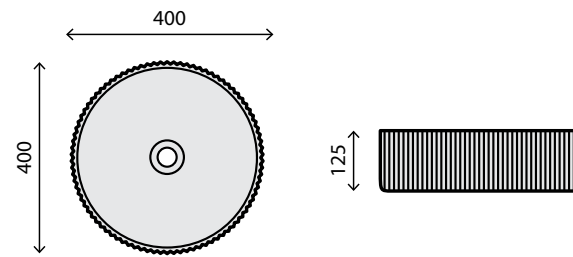

# Break the Rules

CERÂMICA / CERAMICS / CÉRAMIQUE / KERAMIK / CERÁMICA

**MATE**

**ASPER**

**RS609ASBRPRT**

Dim.: 54,7 x 39,5 x 14 cm

Pack: 13 kg / 0,038 m³

**MATE**

**ASPER**

**RS545ASBRPRT**

Dim.: Ø 40 x 12,5 cm

Pack: 10 kg / 0,025 m³

**MATE**

**ASPER**

**RS534ASBRPR**

Dim.: 38 x 38 x 14 cm