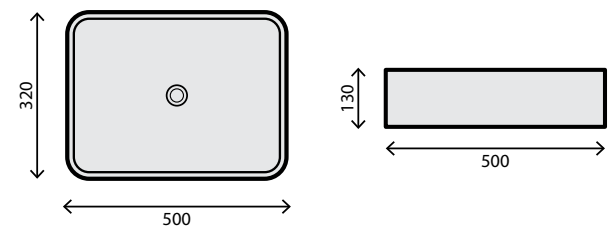

# Break the Rules

PÓ DE PEDRA / ARTIFICIAL STONE / PIERRE ARTIFICIELLE / KÜNSTLICHER STEIN / POLVO DE PIEDRA

**GLOSS**

**RSA101B**

Dim.: 56,6 x 37 x 13,5 cm

Pack: 8kg / 0,07m³

**GLOSS**

**RSBIRECB**

Dim.: 50 x 32 x 13cm

Pack: 10kg / 0,04m³

**GLOSS**

**RSB5RB**

Dim.: Ø 42 x 10 cm

Pack: 10kg / 0,05m³

**GLOSS**

**RSC3B**