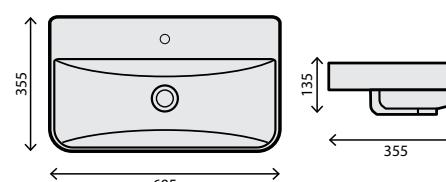

Dim.: 40,5 x 35,5 x 13,5 cm

Pack: 8kg / 0,028m<sup>3</sup>

**S70/98**

**GLOSS**

**RS9550**

Dim.: 50,5 x 35,5 x 13,5 cm

Pack: 9kg / 0,035m<sup>3</sup>

**GLOSS**