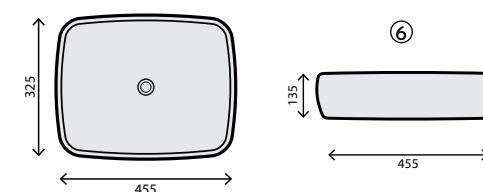

2 Bidé BOHEMIC Preto mate

Ref.: RSBD1088BMCPRMT

Pack: 30 kg / 0,095 m³

3 Lavatório Preto mate

Ref.: RS78105MBL

Pack: 8 kg / 0,095 m³

Bohemian Branco Mate

4 Pack WC BOHEMIC Branco mate

Ref.: RS1088BMCWMT + TRS1088BMCWMT + MRS1088BMCWMT

Pack: 51,50 kg / 0,163 m³

Saída à parede ou ao chão com curva técnica
S-trap or P-trap, with pipe / Sortie horizontale ou verticale, avec pipe d'évacuation
WC mit Abgang senkrecht oder Abgang waagrecht, mit Abflusrohr
Inodoro con salida horizontal o vertical, con curva técnica