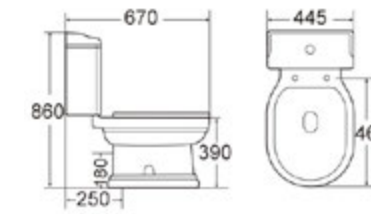

New Retro

① Pack WC NEW RETRO

Ref.: RS5615 + MRS5615 + TRS5615

Pack: 42 kg / 0,20 m³