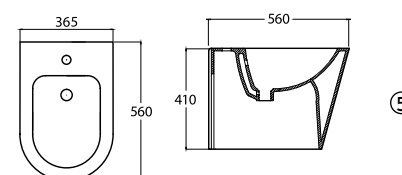

3 Lavatório Preto mate

Ref.: RS78105MBL

Pack: 8 kg / 0,095 m³

Bohemian Branco Mate

4 Pack WC BOHEMIC Branco mate

Ref.: RS1088BMCWMT + TRS1088BMCWMT + MRS1088BMCWMT

Pack: 51,50 kg / 0,163 m³

Saída à parede ou ao chão com curva técnica
S-trap or P-trap, with pipe / Sortie horizontale ou verticale, avec pipe d'évacuation
WC mit Abgang senkrecht oder Abgang waagrecht, mit Abflusrohr
Inodoro con salida horizontal o vertical, con curva técnica

5 Bidé BOHEMIC Branco mate

Ref.: RSBD1088BMCWMT

Pack: 30 kg / 0,095 m³

6 Lavatório Branco mate

Ref.: RS78105MW

Pack: 8 kg / 0,095 m³