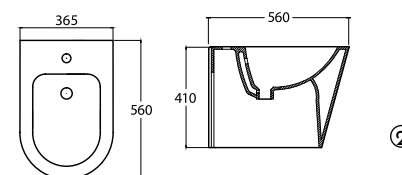

3 Lavatório Preto mate

Ref.: RS78105MBL

Pack: 8 kg / 0,095 m³

Bohemian Branco Mate

4 Pack WC BOHEMIC Branco mate

Ref.: RS1088BMCWMT + TRS1088BMCWMT + MRS1088BMCWMT

Pack: 51,50 kg / 0,163 m³

Saída à parede ou ao chão com curva técnica
S-trap or P-trap, with pipe / Sortie horizontale ou verticale, avec pipe d'évacuation
WC mit Abgang senkrecht oder Abgang waagrecht, mit Abflusrohr
Inodoro con salida horizontal o vertical, con curva técnica

5 Bidé BOHEMIC Branco mate

Ref.: RSBD1088BMCWMT

Pack: 30 kg / 0,095 m³

6 Lavatório Branco mate

Ref.: RS78105MW

Pack: 8 kg / 0,095 m³