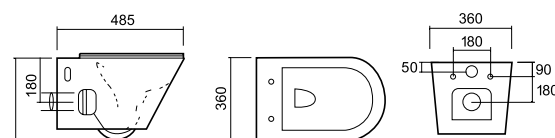

① Pack WC GLAMIC suspenso

Ref.: RSB2330+TRSB2330

Pack: 28 kg / 0,092 m³