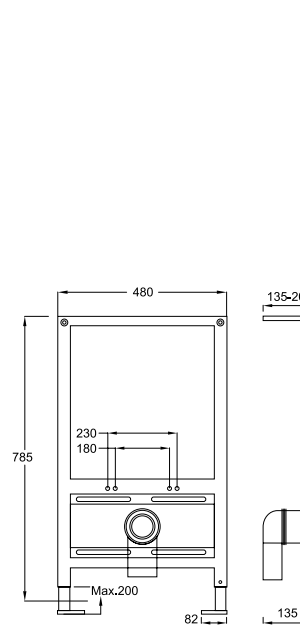

Placa DOURADO MATE

Ref.: RPLM57GM

Pack: 0,34 kg / 0,0016 m³

Alvenaria & Pladur SlimFit

Não inclui placa de accionamento

Estrutura para sanitário suspenso e ao chão

Ref.: RES110ISLM

Pack: 17 kg / 0,09 m³