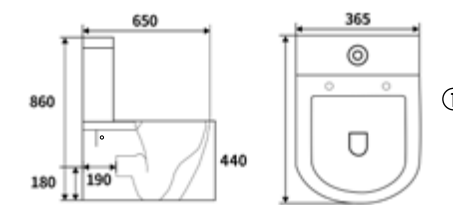

Bohemic

EASY CLEAN RIMLESS

+ NEW