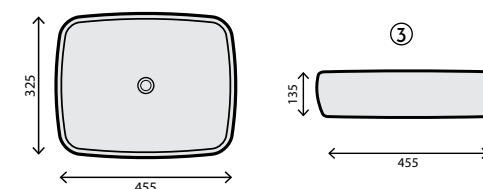

2 Bidé BOHEMIC Preto mate

Ref.: RSBD1088BMCPRMT

Pack: 30 kg / 0,095 m³

3 Lavatório Preto mate

Ref.: RS78105MBL

Pack: 8 kg / 0,095 m³

Bohemian Branco Mate

4 Pack WC BOHEMIC Branco mate

Ref.: RS1088BMCWMT + TRS1088BMCWMT + MRS1088BMCWMT

Pack: 51,50 kg / 0,163 m³

Saída à parede ou ao chão com curva técnica
S-trap or P-trap, with pipe / Sortie horizontale ou verticale, avec pipe d'évacuation
WC mit Abgang senkrecht oder Abgang waagrecht, mit Abflusrohr
Inodoro con salida horizontal o vertical, con curva técnica