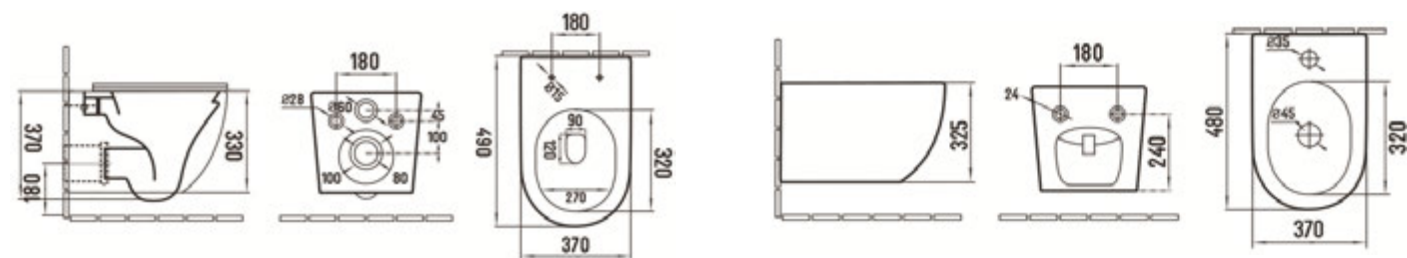

① Pack WC GLAMIC suspenso

Ref.: RSB2330XMHGLM + TRSB2330XMHGLM

Pack: 31 kg / 0,091 m³

② Bidé GLAMIC

Ref.: RSB2330BDMHGLM

Pack: 26 kg / 0,063 m³