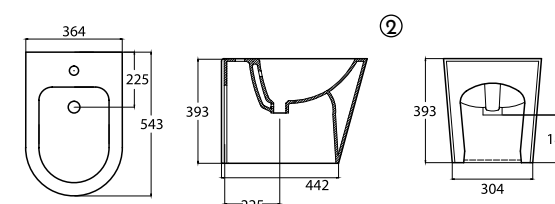

2 Bidé GLAMIC

Ref.: RSWM9911GLM

Pack: 30 kg / 0,09 m³