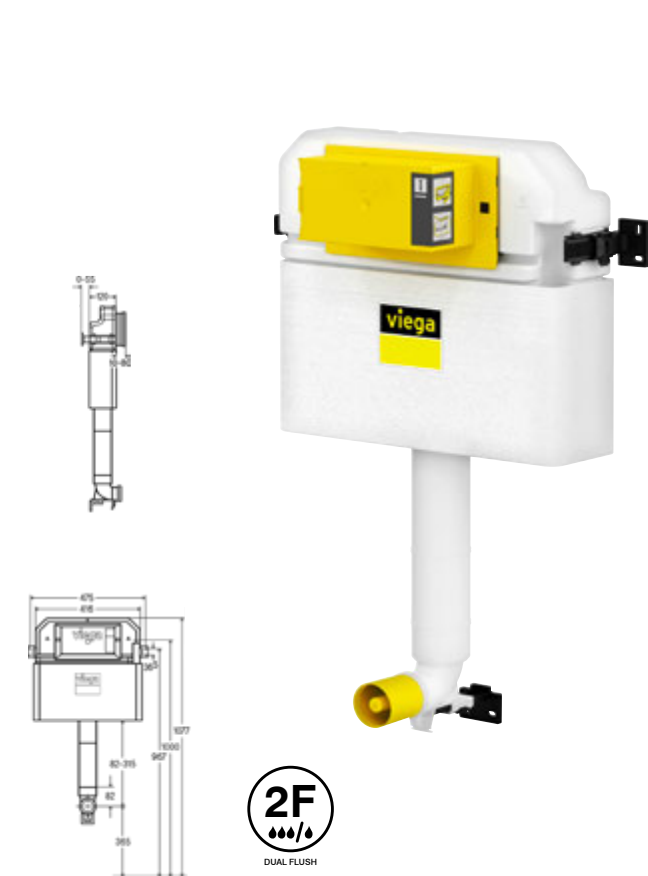

Placa DOURADO POL

Ref.: RPLM675GLD

Pack: 0,34 kg / 0,0016 m³

Pladur

Sanita / toilette / cuvette / inodoro / wc

Ref.: 771973

Pack: 10,5 kg / 0,083 m³

Alvenaria