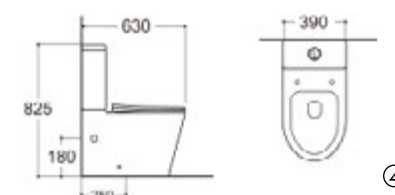

3 Lavatório Preto mate

Ref.: RS78105MBL

Pack: 8 kg / 0,095 m³

Bohemian Branco Mate

4 Pack WC BOHEMIC Branco mate

Ref.: RS1088BMCWMT + TRS1088BMCWMT + MRS1088BMCWMT

Pack: 51,50 kg / 0,163 m³

Saída à parede ou ao chão com curva técnica
S-trap or P-trap, with pipe / Sortie horizontale ou verticale, avec pipe d'évacuation
WC mit Abgang senkrecht oder Abgang waagrecht, mit Abflusrohr
Inodoro con salida horizontal o vertical, con curva técnica

5 Bidé BOHEMIC Branco mate

Ref.: RSBD1088BMCWMT

Pack: 30 kg / 0,095 m³

6 Lavatório Branco mate

Ref.: RS78105MW

Pack: 8 kg / 0,095 m³