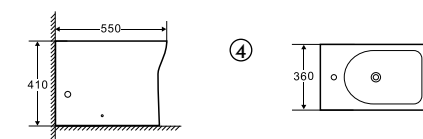

① Pack WC ULTRA compacto

Ref.: RS600CUL+RT600CUL+RM600CUL

Pack: 35 kg / 0,13 m³

② Bidé ULTRA

Ref.: RS2013BD

Pack: 23 kg / 0,091 m³

③ Pack WC FUSION encastre

Ref.: RS12248CSFSN + TRS12248BFSN

Pack: 30 kg / 0,123 m³

④ Bidé FUSION

Ref.: RSB12248FFSN

Pack: 28 kg / 0,11 m³

Ultra

Fusion

EASY CLEAN RIMLESS