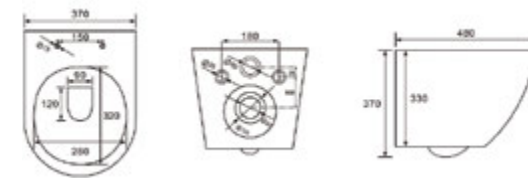

④ Placa BRANCO

Ref.: RPLM670BR

Pack: 0,34 kg / 0,0016 m³

① Pack WC FLY PRETO suspenso

Ref.: RS2342PRT+TRS2342PRT

Pack: 29 kg / 0,10 m³

② Bidé FLY PRETO

Ref.: RSB2342BDPRT

Pack: 22 kg / 0,068 m³

③ Estrutura WC encastre

Ref.: RES110ISLM

Pack: 17 kg / 0,09 m³

④ Placa PRETO MATE

Ref.: RPLM678PRT

Pack: 0,34 kg / 0,0016 m³