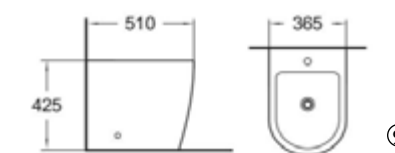

② Bidé GLAMIC Cinza Mate

Ref.: RSBG5330MH

Pack: 30 kg / 0,095 m³