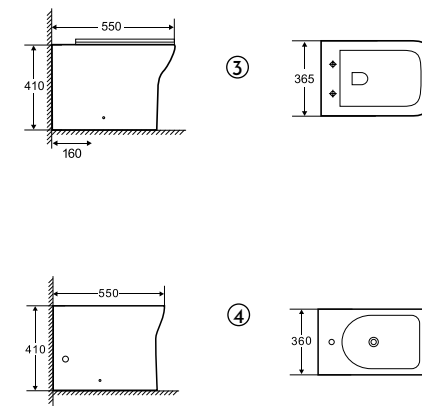

③ Pack WC PRIME encastre

Ref.: RS12249CSPRM+TRS12249BPRM

Pack: 30 kg / 0,123 m³

Prime

EASY CLEAN RIMLESS

④ Bidé PRIME

Ref.: RSB12249FPRM

Pack: 28 kg / 0,11 m³