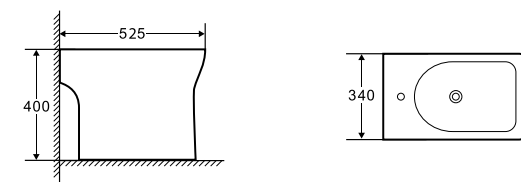

① Pack WC ULTRA compacto

Ref.: RS600CUL+RT600CUL+RM600CUL

Pack: 35 kg / 0,13 m³

② Bidé ULTRA

Ref.: RS2013BD

Pack: 23 kg / 0,091 m³