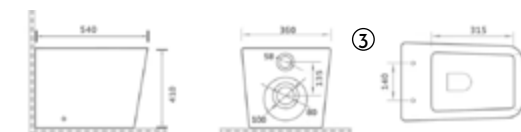

Elegant

EASY CLEAN RIMLESS

① Pack WC ELEGANT

Ref.: RS003ELG + TRS003ELG + MRS003ELG

Pack: 51,50 kg / 0,163 m³

Saída à parede ou ao chão com curva técnica
S-trap or P-trap, with pipe / Sortie horizontale ou verticale, avec pipe d'évacuation
WC mit Abgang senkrecht oder Abgang waagrecht, mit Abflussrohr
Inodoro con salida horizontal o vertical, con curva técnica

② Bidé Elegant

Ref.: RSB003ELGB

Pack: 30 kg / 0,095 m³

③ Pack WC ELEGANT SIMPLES

Ref.: RS003FELGS + TRS003FELGS

Pack: 51,50 kg / 0,163 m³