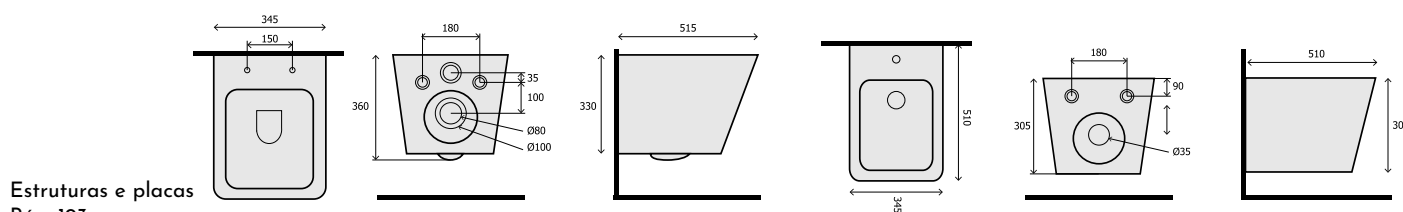

① Pack WC ELEGANT suspenso

Ref.: RSB2342SUSELG+TRSB2342SUSELG

Pack: 31 kg / 0,091 m³

② Bidé ELEGANT

Ref.: RSB2350BDELG

Pack: 26 kg / 0,063 m³

Estruturas e placas
Pág. 193

① Pack WC ELEGANT PRETO suspenso