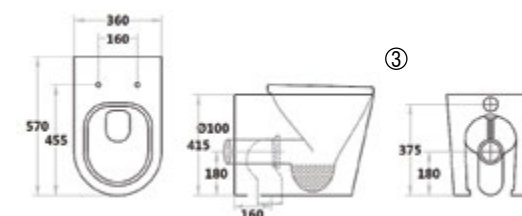

Glamic

EASY CLEAN RIMLESS

1 Pack WC GLAMIC compacto

Ref.: RSWM9908GLM+TRSWM9908GLM+MRSWM9908GLM

Pack: 49 kg / 0,14 m³

2 Bidé GLAMIC

Ref.: RSWM9911GLM

Pack: 30 kg / 0,09 m³

3 Pack WC GLAMIC encastre

Ref.: RS102NGLM+TRS102NGLM

Pack: 33 kg / 0,0114 m³

4 Estrutura WC encastre

Ref.: RES1101SLM

Pack: 17 kg / 0,09 m³

5 Placa BRANCO

Ref.: RPLM670BR

Pack: 0,34 kg / 0,0016 m³