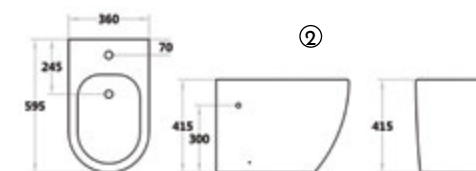

Bohemic

EASY CLEAN RIMLESS

+ NEW