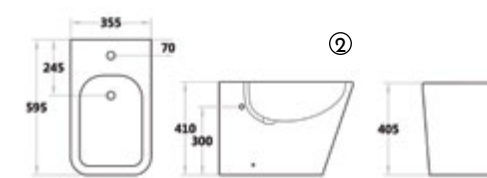

Elegant

EASY CLEAN RIMLESS

① Pack WC ELEGANT

Ref.: RS003ELG + TRS003ELG + MRS003ELG

Pack: 51,50 kg / 0,163 m³

Saída à parede ou ao chão com curva técnica
S-trap or P-trap, with pipe / Sortie horizontale ou verticale, avec pipe d'évacuation
WC mit Abgang senkrecht oder Abgang waagrecht, mit Abflussrohr
Inodoro con salida horizontal o vertical, con curva técnica