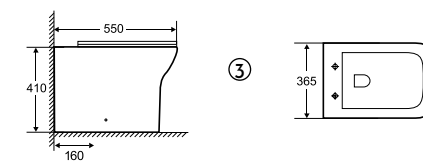

① Pack WC ULTRA compacto

Ref.: RS600CUL+RT600CUL+RM600CUL

Pack: 35 kg / 0,13 m³

② Bidé ULTRA

Ref.: RS2013BD

Pack: 23 kg / 0,091 m³

③ Pack WC FUSION encastre

Ref.: RS12248CSFSN + TRS12248BFSN

Pack: 30 kg / 0,123 m³

④ Bidé FUSION

Ref.: RSB12248FFSN

Pack: 28 kg / 0,11 m³

Ultra

Fusion

EASY CLEAN RIMLESS