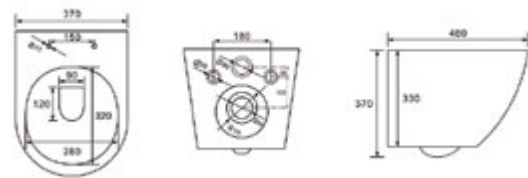

④ Placa BRANCO

Ref.: RPLM670BR

Pack: 0,34 kg / 0,0016 m³

① Pack WC FLY PRETO suspenso

Ref.: RS2342PRT+TRS2342PRT

Pack: 29 kg / 0,10 m³

② Bidé FLY PRETO

Ref.: RSB2342BDPRT

Pack: 22 kg / 0,068 m³

③ Estrutura WC encastre

Ref.: RES110ISLM

Pack: 17 kg / 0,09 m³

④ Placa PRETO MATE

Ref.: RPLM678PRT

Pack: 0,34 kg / 0,0016 m³