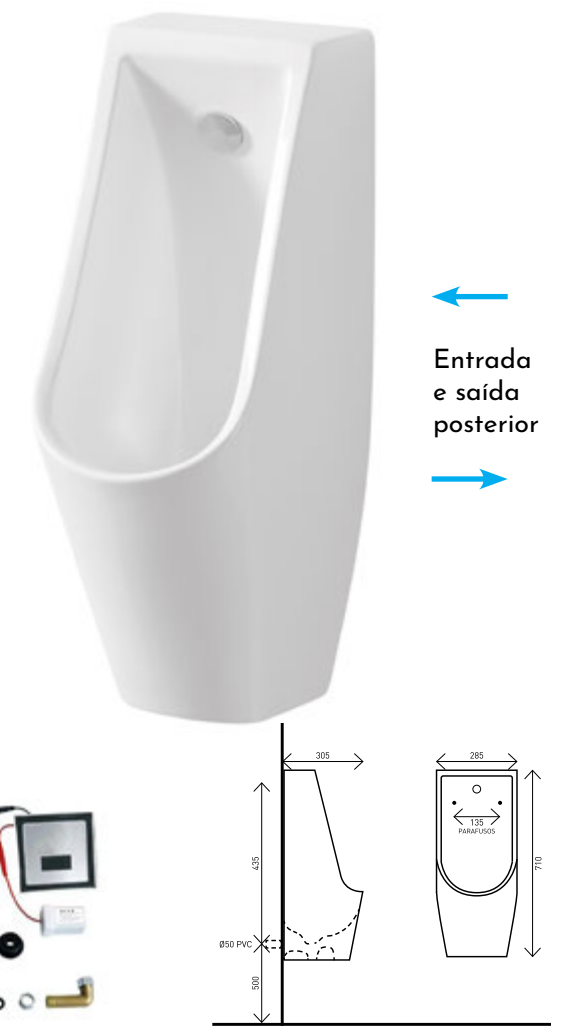

Ref.: RSKZ223

Pack: 24,5 kg / 0,074 m³

Urinól

Ref.: RSX545

Pack: 12,5 kg / 0,048 m³

Urinól

Ref.: RSX507

Pack: 15 kg / 0,068 m³