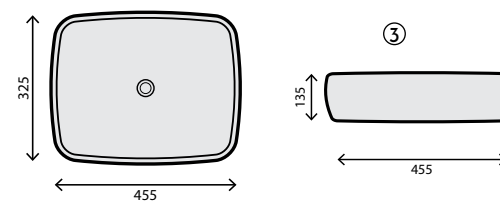

Elegant Cinza Escuro Mate

The Color Collection

+ NEW

① Pack WC ELEGANT Cinza Escuro Mate

Ref.: RS2920AMDHELG + TRS2920AMDHELG + MRS2920AMDHELG

Pack: 51,50 kg / 0,163 m³

Saída à parede ou ao chão com curva técnica

S-trap or P-trap, with pipe / Sortie horizontale ou verticale, avec pipe d'évacuation

WC mit Abgang senkrecht oder Abgang waagrecht, mit Abflussrohr

Inodoro con salida horizontal o vertical, con curva técnica

② Bidé ELEGANT Cinza Escuro Mate

Ref.: RSBG5370MDH

Pack: 30 kg / 0,095 m³

③ Lavatório Cinza Escuro Mate

Ref.: RS78105MAN

Pack: 8 kg / 0,095 m³