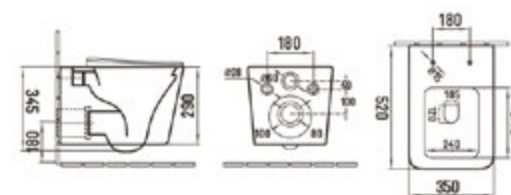

Elegant Cinza Escuro

The Color Collection

49cm

* Fixação oculta

① Pack WC ELEGANT suspenso

Ref.: RSB2351SUSELGCIE + TRSB2351SUSELGCIE

Pack: 31 kg / 0,091 m³

② Bidé ELEGANT

Ref.: RSB2351BDSUSELGCIE

Pack: 26 kg / 0,063 m³

Elegant Cinza Escuro

EASY CLEAN RIMLESS

+ NEW