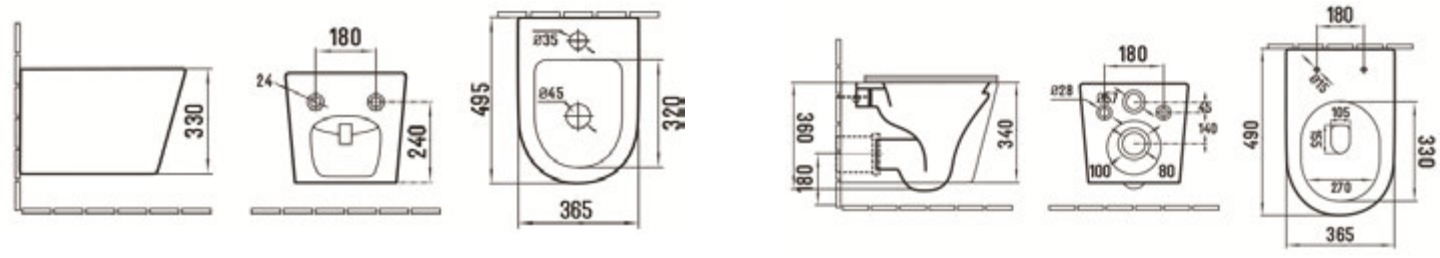

① Pack WC FLY suspenso

Ref.: RSB2342CAPM + TRS2342CAPM

Pack: 31 kg / 0,091 m³

② Bidé FLY

Ref.: RSB2342BDCAPM

Pack: 26 kg / 0,063 m³

① Pack WC GLAMIC suspenso

Ref.: RSB2330XMHGLM + TRSB2330XMHGLM

Pack: 31 kg / 0,091 m³

② Bidé GLAMIC

Ref.: RSB2330BDMHGLM

Pack: 26 kg / 0,063 m³