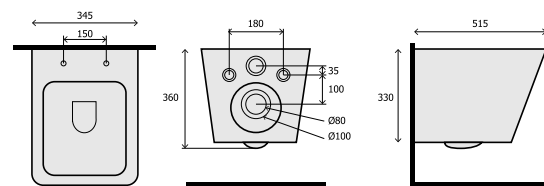

② Bidé ELEGANT PRETO

Ref.: RSB2350BDELGPRT

Pack: 26 kg / 0,063 m³

③ Estrutura WC encastre

Ref.: RES110ISLM

Pack: 17 kg / 0,09 m³

④ Placa PRETO MATE

Ref.: RPLM678PRT

Pack: 0,34 kg / 0,0016 m³