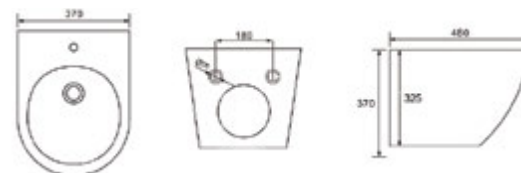

② Bidé GLAMIC PRETO

Ref.: RSB2330BPRT

Pack: 21 kg / 0,075 m³

③ Estrutura WC encastre

Ref.: RES110ISLM

Pack: 17 kg / 0,09 m³

④ Placa PRETO MATE

Ref.: RPLM678PRT

Pack: 0,34 kg / 0,0016 m³