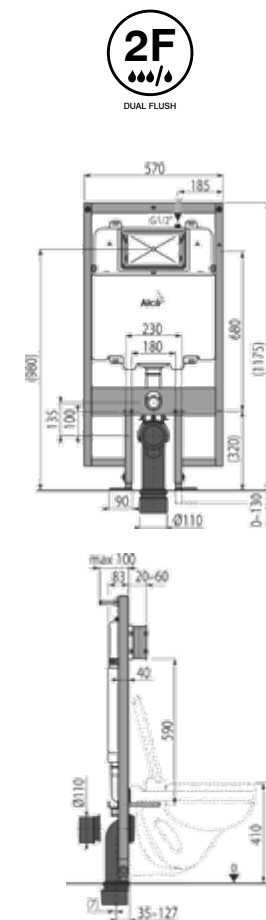

Alvenaria & Pladur SlimFit

Não inclui placa de accionamento

Estrutura para sanitário suspenso e ao chão

Ref.: RES110ISLM

Pack: 17 kg / 0,09 m³