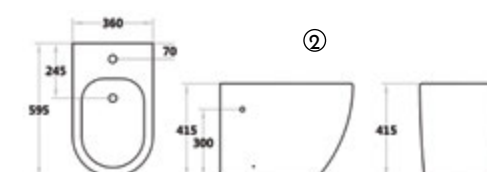

② Bidé FLY

Ref.: RSWKB003

Pack: 30 kg / 0,095 m³