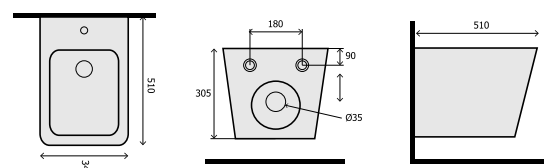

① Pack WC ELEGANT suspenso

Ref.: RSB2342SUSELG+TRSB2342SUSELG

Pack: 31 kg / 0,091 m³

② Bidé ELEGANT

Ref.: RSB2350BDELG

Pack: 26 kg / 0,063 m³

Estruturas e placas
Pág. 193

① Pack WC ELEGANT PRETO suspenso