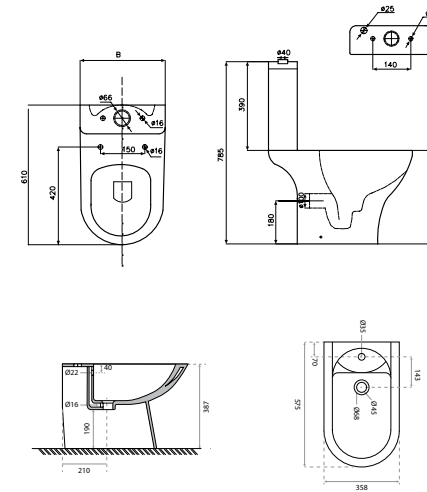

① Pack WC ROUND compacto

Ref.: RST05RBR + RTST05RBR + RMST05RBR

Pack: 35 kg / 0,14 m³

Descarga ao chão / S-trap / Sortie verticale / Abgang senkrecht / Salida Vertical

② Bidé ROUND

Ref.: RSBROUND

Pack: 22 kg / 0,12 m³

Round

+ NEW