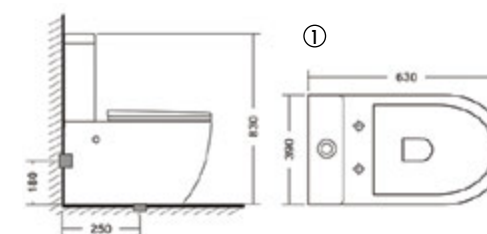

Fly

EASY CLEAN RIMLESS

+ NEW

① Pack WC FLY compacto

Ref.: RKWST003BR+TRKWST003BR+MRKWST003BR

Pack: 48,5 kg / 0,16 m³