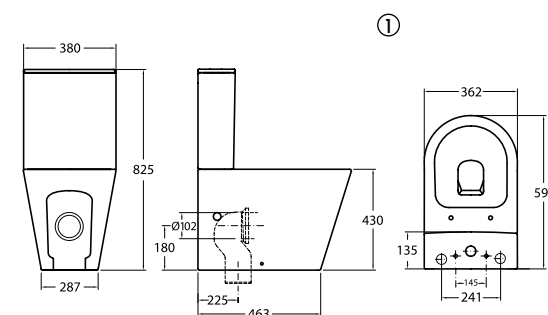

Glamic

EASY CLEAN RIMLESS

1 Pack WC GLAMIC compacto

Ref.: RSWM9908GLM+TRSWM9908GLM+MRSWM9908GLM

Pack: 49 kg / 0,14 m³