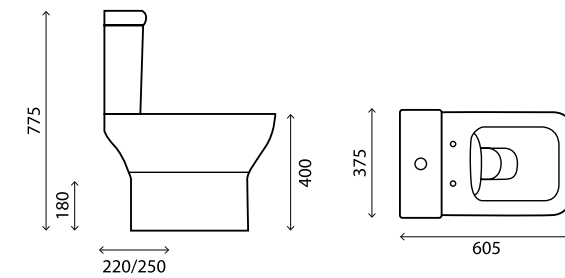

① Pack WC ULTRA compacto

Ref.: RS600CUL+RT600CUL+RM600CUL

Pack: 35 kg / 0,13 m³

② Bidé ULTRA

Ref.: RS2013BD

Pack: 23 kg / 0,091 m³