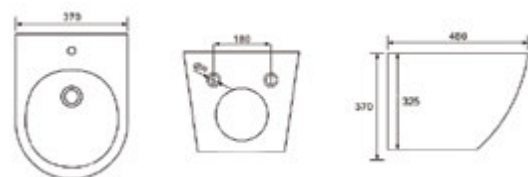

④ Placa BRANCO

Ref.: RPLM670BR

Pack: 0,34 kg / 0,0016 m³

① Pack WC FLY PRETO suspenso

Ref.: RS2342PRT+TRS2342PRT

Pack: 29 kg / 0,10 m³

② Bidé FLY PRETO

Ref.: RSB2342BDPRT

Pack: 22 kg / 0,068 m³

③ Estrutura WC encastre

Ref.: RES110ISLM

Pack: 17 kg / 0,09 m³

④ Placa PRETO MATE

Ref.: RPLM678PRT

Pack: 0,34 kg / 0,0016 m³