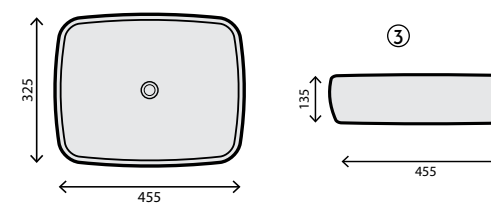

③ Lavatório Cinza Mate

Ref.: RS78105MGR

Pack: 8 kg / 0,095 m³