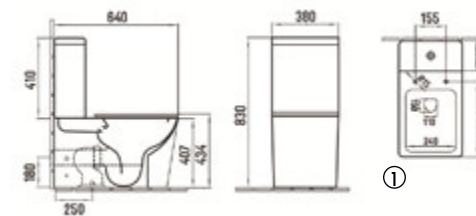

Elegant Cinza Escuro Mate

The Color Collection

+ NEW

① Pack WC ELEGANT Cinza Escuro Mate

Ref.: RS2920AMDHELG + TRS2920AMDHELG + MRS2920AMDHELG

Pack: 51,50 kg / 0,163 m³

Saída à parede ou ao chão com curva técnica

S-trap or P-trap, with pipe / Sortie horizontale ou verticale, avec pipe d'évacuation

WC mit Abgang senkrecht oder Abgang waagrecht, mit Abflussrohr

Inodoro con salida horizontal o vertical, con curva técnica

② Bidé ELEGANT Cinza Escuro Mate

Ref.: RSBG5370MDH

Pack: 30 kg / 0,095 m³

③ Lavatório Cinza Escuro Mate

Ref.: RS78105MAN

Pack: 8 kg / 0,095 m³