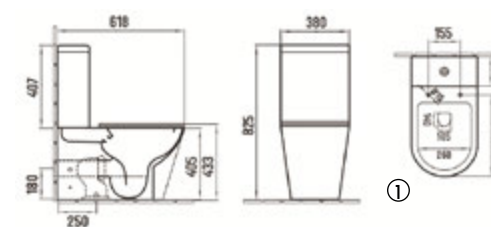

Glamic Cinza Mate

The Color Collection

+ NEW

RIMLESS
EASY CLEAN

SOFT CLOSE

EASY TAKE-OFF

SAÍDA:
À PAREDE OU AO CHÃO
COM CURVA TÉCNICA

① Pack WC GLAMIC Cinza Mate

Ref.: RSA2330XMHGLM + TRSA2330XMHGLM + MRS2330XMHGLM

Pack: 51,50 kg / 0,163 m³

Saída à parede ou ao chão com curva técnica

S-trap or P-trap, with pipe / Sortie horizontale ou verticale, avec pipe d'évacuation

WC mit Abgang senkrecht oder Abgang waagrecht, mit Abflussrohr

Inodoro con salida horizontal o vertical, con curva técnica