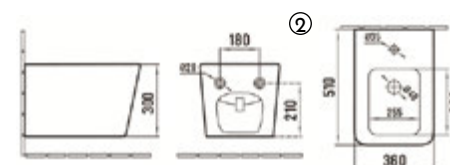

Elegant Cinza Escuro

The Color Collection

49cm

* Fixação oculta

① Pack WC ELEGANT suspenso

Ref.: RSB2351SUSELGCIE + TRSB2351SUSELGCIE

Pack: 31 kg / 0,091 m³

② Bidé ELEGANT

Ref.: RSB2351BDSUSELGCIE

Pack: 26 kg / 0,063 m³

Elegant Cinza Escuro

EASY CLEAN RIMLESS

+ NEW