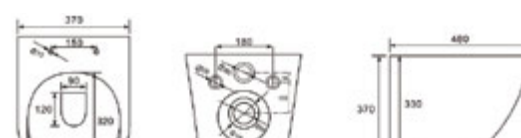

Pack: 17 kg / 0,09 m³

④ Placa BRANCO

Ref.: RPLM670BR

Pack: 0,34 kg / 0,0016 m³

① Pack WC GLAMIC PRETO suspenso

Ref.: RSB2330PRT+TRSB2330PRT

Pack: 22 kg / 0,10 m³

② Bidé GLAMIC PRETO