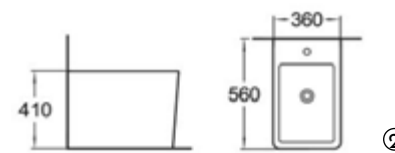

Elegant Cinza Escuro Mate

The Color Collection

+ NEW

① Pack WC ELEGANT Cinza Escuro Mate

Ref.: RS2920AMDHELG + TRS2920AMDHELG + MRS2920AMDHELG

Pack: 51,50 kg / 0,163 m³

Saída à parede ou ao chão com curva técnica

S-trap or P-trap, with pipe / Sortie horizontale ou verticale, avec pipe d'évacuation

WC mit Abgang senkrecht oder Abgang waagrecht, mit Abflussrohr

Inodoro con salida horizontal o vertical, con curva técnica

② Bidé ELEGANT Cinza Escuro Mate

Ref.: RSBG5370MDH

Pack: 30 kg / 0,095 m³

③ Lavatório Cinza Escuro Mate

Ref.: RS78105MAN

Pack: 8 kg / 0,095 m³