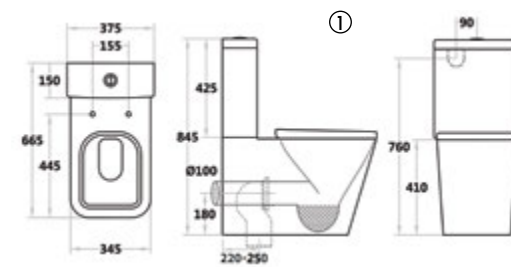

Ref.: RS1088BMCWMT + TRS1088BMCWMT + MRS1088BMCWMT

Pack: 51,50 kg / 0,163 m³

Saída à parede ou ao chão com curva técnica
S-trap or P-trap, with pipe / Sortie horizontale ou verticale, avec pipe d'évacuation
WC mit Abgang senkrecht oder Abgang waagrecht, mit Abflusrohr
Inodoro con salida horizontal o vertical, con curva técnica

Elegant

EASY CLEAN RIMLESS

① Pack WC ELEGANT

Ref.: RS003ELG + TRS003ELG + MRS003ELG

Pack: 51,50 kg / 0,163 m³

Saída à parede ou ao chão com curva técnica
S-trap or P-trap, with pipe / Sortie horizontale ou verticale, avec pipe d'évacuation
WC mit Abgang senkrecht oder Abgang waagrecht, mit Abflussrohr
Inodoro con salida horizontal o vertical, con curva técnica