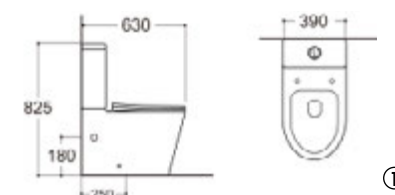

3 Lavatório Preto mate

Ref.: RS78105MBL

Pack: 8 kg / 0,095 m³

Bohemian Branco Mate

4 Pack WC BOHEMIC Branco mate

Ref.: RS1088BMCWMT + TRS1088BMCWMT + MRS1088BMCWMT

Pack: 51,50 kg / 0,163 m³

Saída à parede ou ao chão com curva técnica
S-trap or P-trap, with pipe / Sortie horizontale ou verticale, avec pipe d'évacuation
WC mit Abgang senkrecht oder Abgang waagrecht, mit Abflusrohr
Inodoro con salida horizontal o vertical, con curva técnica

5 Bidé BOHEMIC Branco mate

Ref.: RSBD1088BMCWMT

Pack: 30 kg / 0,095 m³

6 Lavatório Branco mate

Ref.: RS78105MW

Pack: 8 kg / 0,095 m³