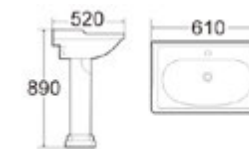

③ Lavatório NEW RETRO lavatório

Ref.: RS5631

Pack: 24 kg / 0,30 m³