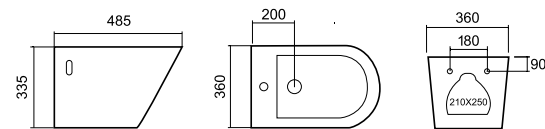

① Pack WC GLAMIC suspenso

Ref.: RSB2330+TRSB2330

Pack: 28 kg / 0,092 m³

② Bidé GLAMIC

Ref.: RSB2330B

Pack: 21 kg / 0,075 m³

③ Estrutura WC encastre

Ref.: RES110ISLM