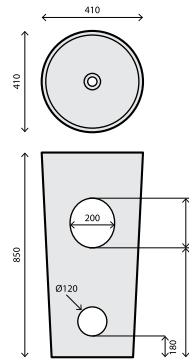

Lingote

Cerâmica

- ① Lavatório cerâmica Gold
Ref.: RSH16CLGLD
Pack: 32 kg / 0,17 m³
- ② Lavatório cerâmica Silver
Ref.: RSH16CLSIL
Pack: 32 kg / 0,17 m³
- ③ Monocomando Sharp
Ref.: RTSHARP070C.GLD
Pack: 3 kg / 0,01 m³

Lingote

Solid Surface

- ① Lavatório Solid Surface Gold Mate
Ref.: RSLINGOTE4585GLD
Pack: 40 kg / 0,17 m³
- ② Espelho Gold Mate
Ref.: RELINGOTE50120
Pack: 10 kg / 0,065 m³
- ③ Monocomando Sharp
Ref.: RTSHARP010.GLD
Pack: 3 kg / 0,01 m³