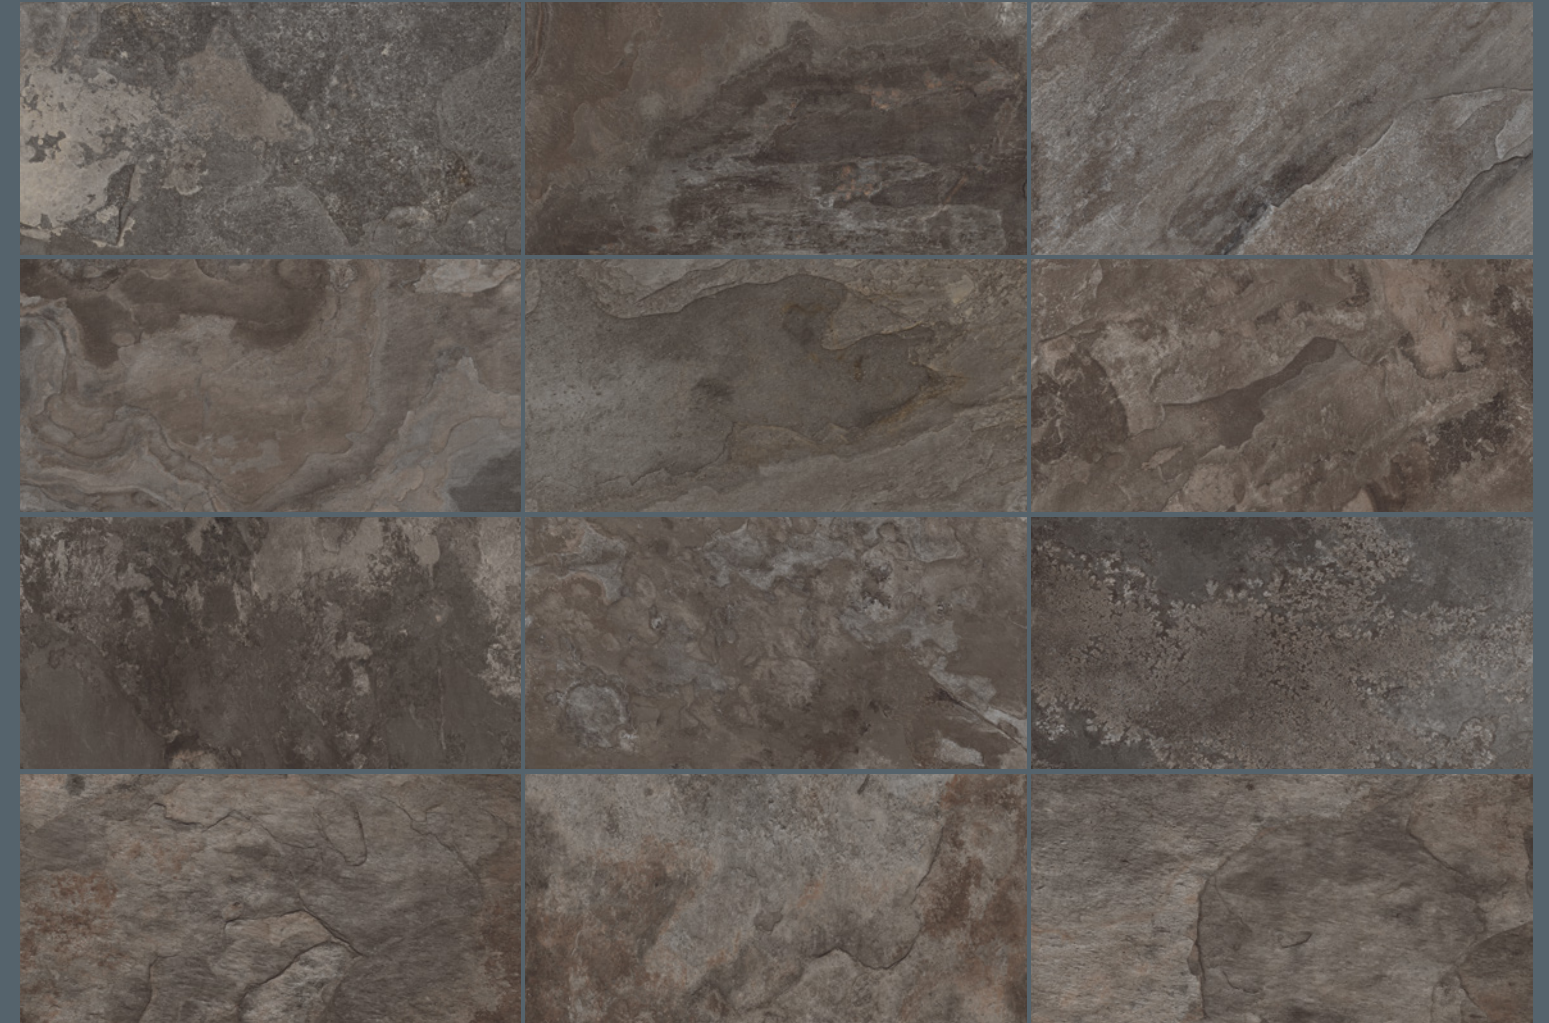

undefasa
always ceramics

BALI STONE

MATT RELIEF V4 39 FACES ANTI slip R13

30x60 cm 12x24"

COLORS. COLORES

COLORS. COLORES

bali stone gris

bali stone negro