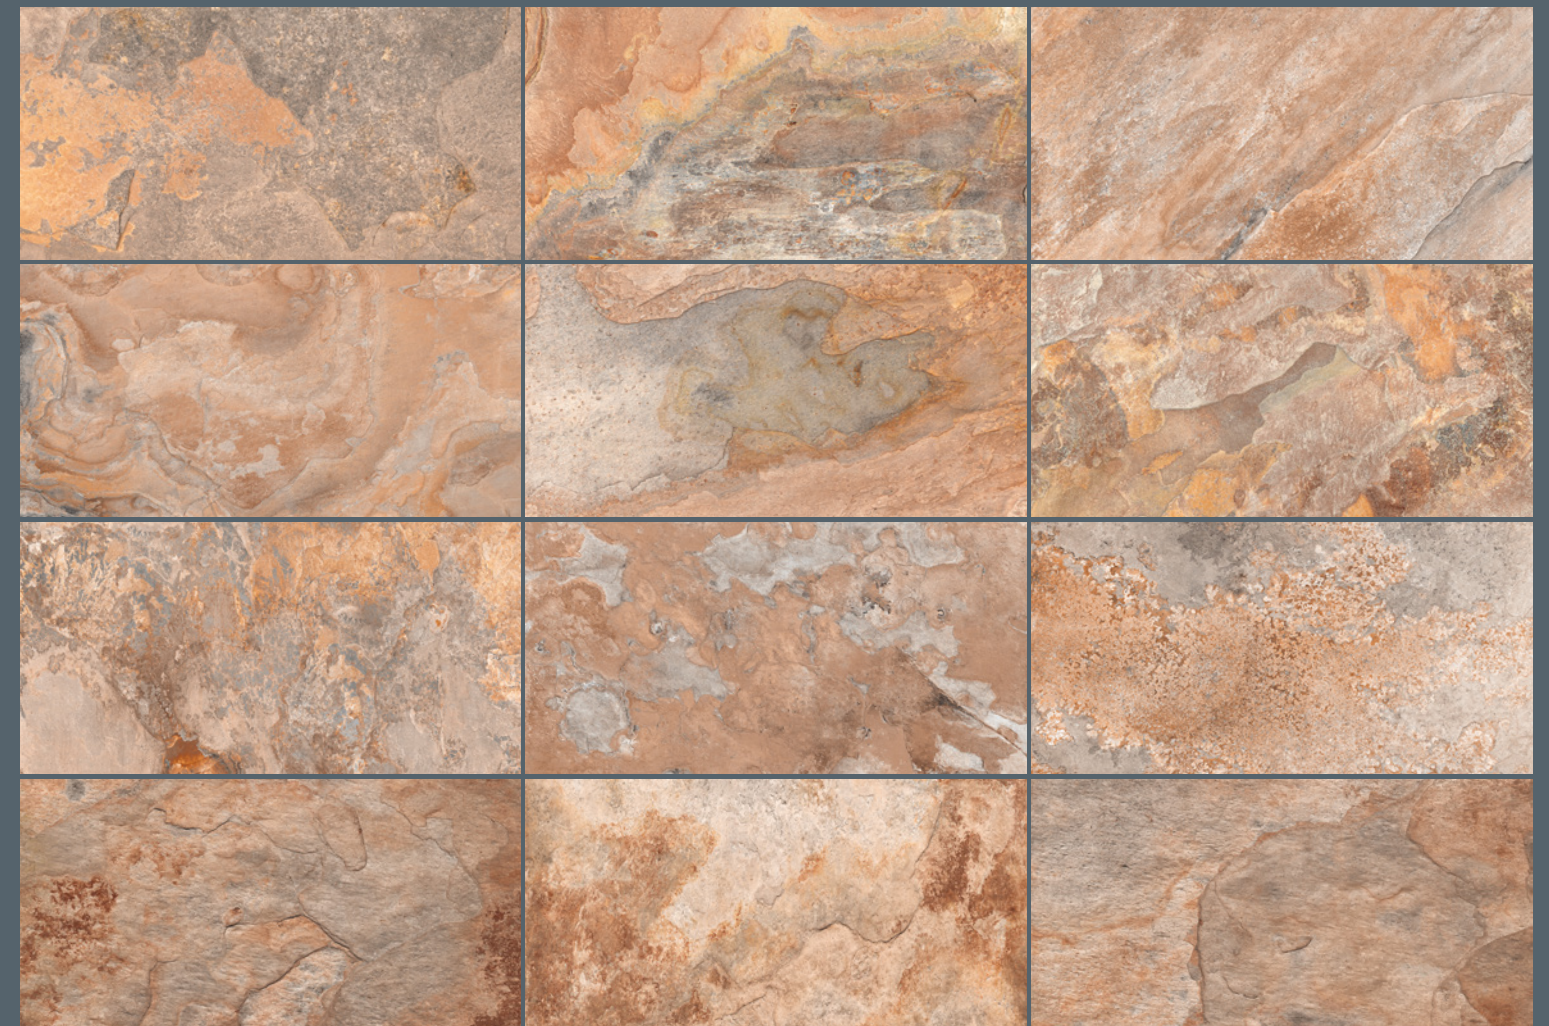

BALI STONE

MATT RELIEF V4 39 FACES ANTI slip R13

30x60 cm 12x24"

COLORS. COLORES

bali stone beige

REVESTIMIENTO.
WALL TILES

SIZE	PIECES/ BOX	PIECES/ PALLET	BOX/ PALLET	M2. SQM/ BOX	M2. SQM/ PALLET	KG/ BOX	KG/ PALLET
30x60	8	320	40	1,44	57,60	25,60	1.044,00
rodapié 10x60	10	-	-	-	-	-	-

undefasa
always ceramics