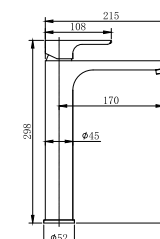

MONOCOMANDO LAV.

Ref.: RTSTYLE5612ALBC

Pack: 2 kg / 0,002 m³
Single Lever / Mitiger / Mischbatterie / Monomando

MONOCOMANDO DUCHE

Ref.: RTSTYLE5630BBC

Pack: 4 kg / 0,008 m³
Single Lever / Mitiger / Mischbatterie / Monomando