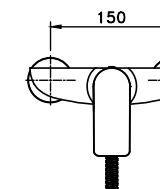

MONOCOMANDO DUCHE

Ref.: RTSTYLE5630BBC

Pack: 4 kg / 0,008 m³
Single Lever / Mitiger / Mischbatterie / Monomando