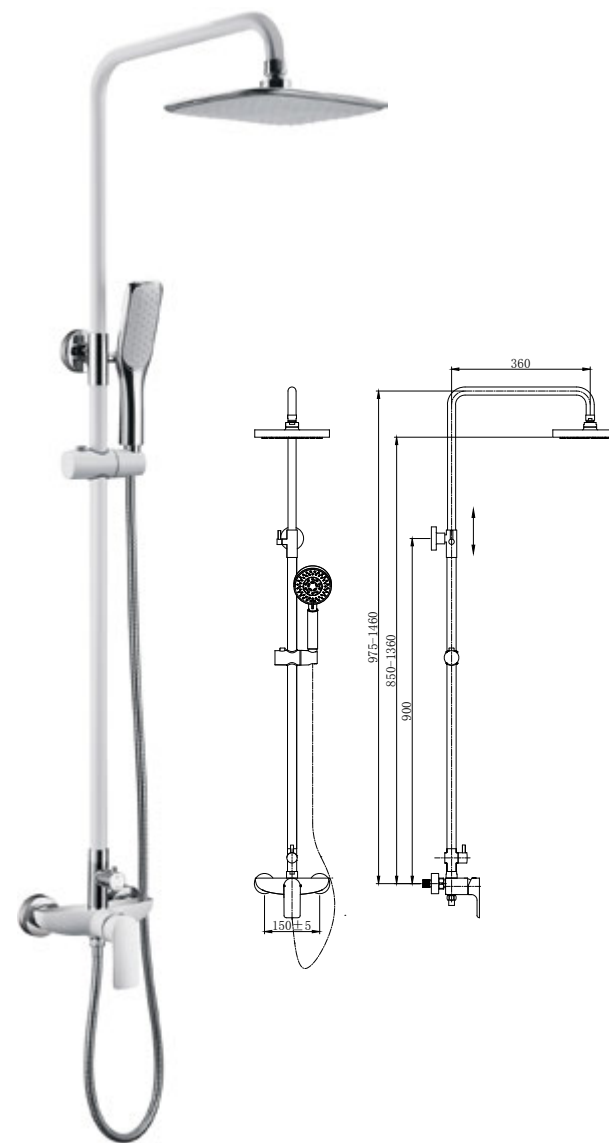

Lux

MONOCOMANDO LAV.

Ref.: RT16218C

Pack: 2,1 kg / 0,004 m³
Single Lever / Mitiger / Mischbatterie / Monomando

MONOCOMANDO BIDÉ

Ref.: RT46218C

Pack: 2,1 kg / 0,004 m³
Single Lever / Mitiger / Mischbatterie / Monomando

MONOCOMANDO DUCHE

Ref.: RT33U18C

Pack: 2,3 kg / 0,007 m³
Single Lever / Mitiger / Mischbatterie / Monomando

MONOCOMANDO LAV. ALTO

Ref.: RT16U18C

Pack: 2,1 kg / 0,004 m³
Single Lever / Mitiger / Mischbatterie / Monomando

MONOCOMANDO DUCHE

Ref.: RRSTYLE5650BC

Pack: 8 kg / 0,101 m³
Single Lever / Mitiger / Mischbatterie / Monomando

MONOCOMANDO BANHEIRA

Ref.: RTSTYLE5640BBC

Pack: 4 kg / 0,101 m³
Single Lever / Mitiger / Mischbatterie / Monomando