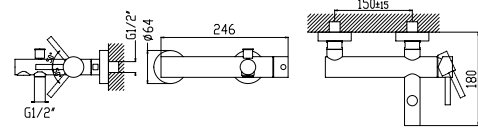

Ajustável  
Adjustable

6L/m

**MONOCOMANDO CROMADO**

Ref.: RT1072811CR

Pack: 6 kg / 0,09 m<sup>3</sup>  
Single Lever / Mitiger / Mischbatterie / Monomando

6L/m

**MONOCOMANDO DUCHE**

Ref.: RT10704011E

Pack: 2,1 kg / 0,004 m<sup>3</sup>  
Single Lever / Mitiger / Mischbatterie / Monomando

6L/m

**MONOCOMANDO BANHEIRA**

Ref.: RT10703011E

Pack: 2,5 kg / 0,004 m<sup>3</sup>  
Single Lever / Mitiger / Mischbatterie / Monomando