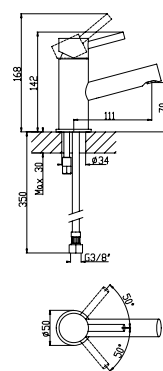

Pack: 2,1 kg / 0,004 m<sup>3</sup>  
Single Lever / Mitiger / Mischbatterie / Monomando

6L/m

**MONOCOMANDO BANHEIRA**

Ref.: RT10703011E

Pack: 2,5 kg / 0,004 m<sup>3</sup>  
Single Lever / Mitiger / Mischbatterie / Monomando