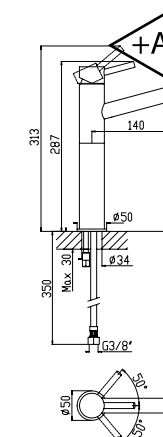

**MONOCOMANDO WC**

Ref.: RT10786011

Pack: 2,5 kg / 0,006 m<sup>3</sup>  
Single Lever / Mitiger / Mischbatterie / Monomando

6L/m

6L/m

**MONOCOMANDO LAV.**

Ref.: RT10721011E

Pack: 2,1 kg / 0,004 m<sup>3</sup>  
Single Lever / Mitiger / Mischbatterie / Monomando