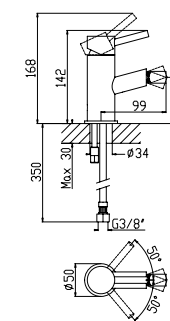

6L/m

**MONOCOMANDO LAV.**

Ref.: RT10701011E

Pack: 1,97 kg / 0,004 m<sup>3</sup>  
Single Lever / Mitiger / Mischbatterie / Monomando

6L/m

**MONOCOMANDO BIDÉ**

Ref.: RT10702011E

Pack: 1,97 kg / 0,004 m<sup>3</sup>  
Single Lever / Mitiger / Mischbatterie / Monomando