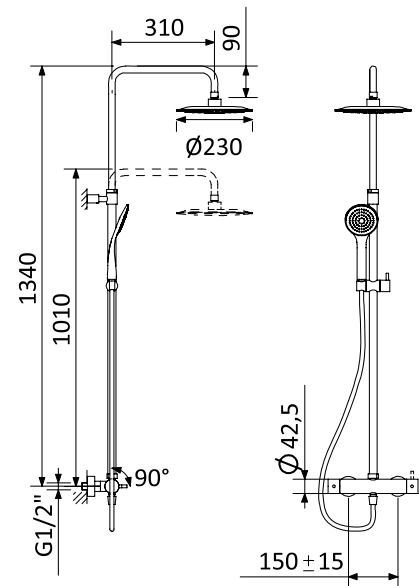

Ajustável  
Adjustable

6L/m

**MONOCOMANDO CROMADO**

Ref.: RT1072811CR

Pack: 6 kg / 0,09 m<sup>3</sup>  
Single Lever / Mitiger / Mischbatterie / Monomando

6L/m

**MONOCOMANDO DUCHE**

Ref.: RT10704011E

Pack: 2,1 kg / 0,004 m<sup>3</sup>  
Single Lever / Mitiger / Mischbatterie / Monomando

6L/m

**MONOCOMANDO BANHEIRA**

Ref.: RT10703011E

Pack: 2,5 kg / 0,004 m<sup>3</sup>  
Single Lever / Mitiger / Mischbatterie / Monomando