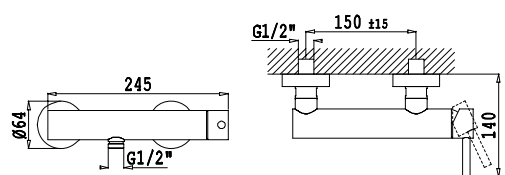

Ajustável  
Adjustable

6L/m

**MONOCOMANDO CROMADO**

Ref.: RT1072811CR

Pack: 6 kg / 0,09 m<sup>3</sup>  
Single Lever / Mitiger / Mischbatterie / Monomando

6L/m

**MONOCOMANDO DUCHE**

Ref.: RT10704011E

Pack: 2,1 kg / 0,004 m<sup>3</sup>  
Single Lever / Mitiger / Mischbatterie / Monomando

6L/m

**MONOCOMANDO BANHEIRA**

Ref.: RT10703011E

Pack: 2,5 kg / 0,004 m<sup>3</sup>  
Single Lever / Mitiger / Mischbatterie / Monomando