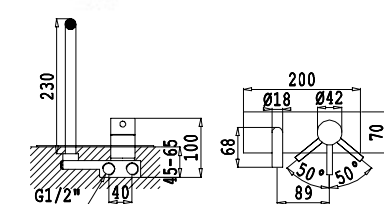

MONOCOMANDO PAREDE

Ref.: RT10782011E

Pack: 2 kg / 0,005 m³
Single Lever / Mitiger / Mischbatterie / Monomando