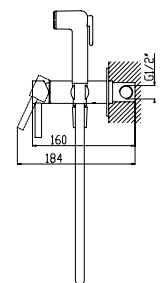

6L/m

**MONOCOMANDO LAV.**

Ref.: RT10701011E

Pack: 1,97 kg / 0,004 m<sup>3</sup>  
Single Lever / Mitiger / Mischbatterie / Monomando

6L/m

**MONOCOMANDO BIDÉ**

Ref.: RT10702011E

Pack: 1,97 kg / 0,004 m<sup>3</sup>  
Single Lever / Mitiger / Mischbatterie / Monomando

**MONOCOMANDO WC**

Ref.: RT10786011

Pack: 2,5 kg / 0,006 m<sup>3</sup>  
Single Lever / Mitiger / Mischbatterie / Monomando

6L/m

6L/m

**MONOCOMANDO LAV.**

Ref.: RT10721011E

Pack: 2,1 kg / 0,004 m<sup>3</sup>  
Single Lever / Mitiger / Mischbatterie / Monomando