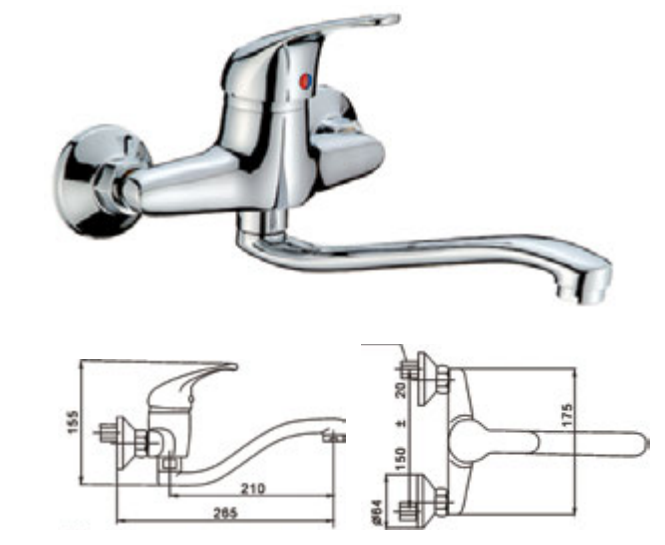

IDEAL PARA CHURRASQUEIRAS EXTERIORES

INOX

MONOCOMANDO INOX ESC.

Ref.: RT100014INOX

Pack: 1,5 kg / 0,004 m³  
Single Lever / Mitiger / Mischbatterie / Monomando

MONOCOMANDO

Ref.: RT10001BANC

Pack: 1,97 kg / 0,004 m³  
Single Lever / Mitiger / Mischbatterie / Monomando

MONOCOMANDO

Ref.: RT10006COZ

Pack: 3 kg / 0,007 m³  
Single Lever / Mitiger / Mischbatterie / Monomando

MONOCOMANDO

Ref.: RT10007COZ

Pack: 3 kg / 0,007 m³  
Single Lever / Mitiger / Mischbatterie / Monomando

MONOCOMANDO

Ref.: RT10004COZ

Pack: 1,97 kg / 0,004 m³  
Single Lever / Mitiger / Mischbatterie / Monomando

MONOCOMANDO

Ref.: RT10005PARD

Pack: 1,97 kg / 0,004 m³  
Single Lever / Mitiger / Mischbatterie / Monomando

MONOCOMANDO

Ref.: RT42203601CRCZ

Pack: 3 kg / 0,007 m³  
Single Lever / Mitiger / Mischbatterie / Monomando

Kitchen

360°

Manguera flexível com memória  
Direcionável para qualquer direção

Também disponível em branco e cinza sob encomenda