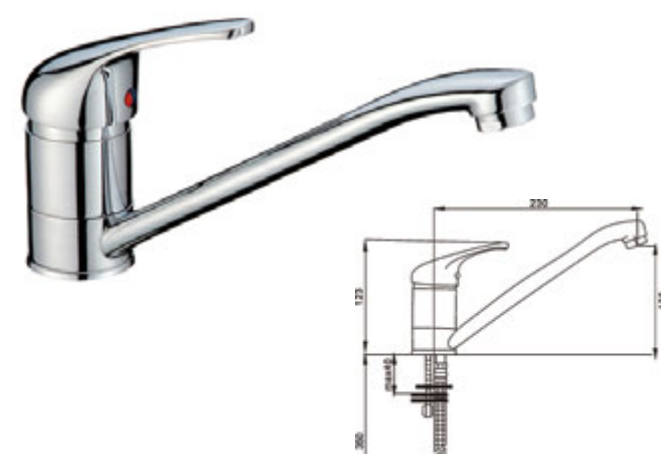

IDEAL PARA CHURRASQUEIRAS EXTERIORES

INOX

MONOCOMANDO INOX ESC.

Ref.: RT100014INOX

Pack: 1,5 kg / 0,004 m³  
Single Lever / Mitiger / Mischbatterie / Monomando

MONOCOMANDO

Ref.: RT10001BANC

Pack: 1,97 kg / 0,004 m³  
Single Lever / Mitiger / Mischbatterie / Monomando

MONOCOMANDO

Ref.: RT10006COZ

Pack: 3 kg / 0,007 m³  
Single Lever / Mitiger / Mischbatterie / Monomando

MONOCOMANDO

Ref.: RT10007COZ

Pack: 3 kg / 0,007 m³  
Single Lever / Mitiger / Mischbatterie / Monomando

MONOCOMANDO

Ref.: RT10004COZ

Pack: 1,97 kg / 0,004 m³  
Single Lever / Mitiger / Mischbatterie / Monomando

MONOCOMANDO

Ref.: RT10005PARD

Pack: 1,97 kg / 0,004 m³  
Single Lever / Mitiger / Mischbatterie / Monomando

MONOCOMANDO

Ref.: RT42203601CRCZ

Pack: 3 kg / 0,007 m³  
Single Lever / Mitiger / Mischbatterie / Monomando

Kitchen

360°

Manguera flexível com memória  
Direcionável para qualquer direção

Também disponível em branco e cinza sob encomenda