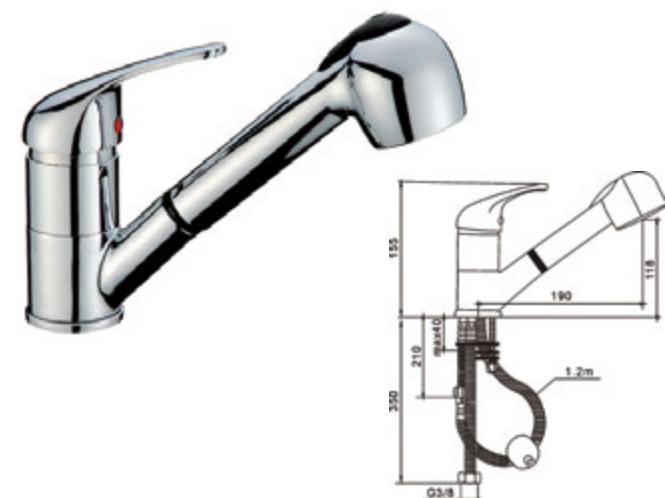

IDEAL PARA CHURRASQUEIRAS EXTERIORES

INOX

MONOCOMANDO INOX ESC.

Ref.: RT100014INOX

Pack: 1,5 kg / 0,004 m³  
Single Lever / Mitiger / Mischbatterie / Monomando

MONOCOMANDO

Ref.: RT10001BANC

Pack: 1,97 kg / 0,004 m³  
Single Lever / Mitiger / Mischbatterie / Monomando

MONOCOMANDO

Ref.: RT10006COZ

Pack: 3 kg / 0,007 m³  
Single Lever / Mitiger / Mischbatterie / Monomando

MONOCOMANDO

Ref.: RT10007COZ

Pack: 3 kg / 0,007 m³  
Single Lever / Mitiger / Mischbatterie / Monomando

MONOCOMANDO

Ref.: RT10004COZ

Pack: 1,97 kg / 0,004 m³  
Single Lever / Mitiger / Mischbatterie / Monomando

MONOCOMANDO

Ref.: RT10005PARD

Pack: 1,97 kg / 0,004 m³  
Single Lever / Mitiger / Mischbatterie / Monomando

MONOCOMANDO

Ref.: RT42203601CRCZ

Pack: 3 kg / 0,007 m³  
Single Lever / Mitiger / Mischbatterie / Monomando

Kitchen

360°

Manguera flexível com memória  
Direcionável para qualquer direção

Também disponível em branco e cinza sob encomenda