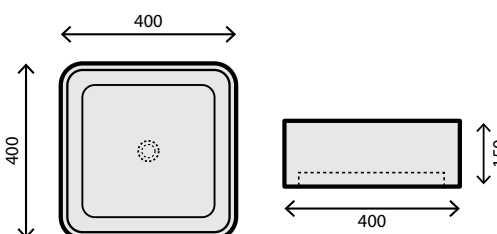

Break the Rules

PÓ DE PEDRA / ARTIFICIAL STONE / PIERRE ARTIFICIELLE / KÜNSTLICHER STEIN / POLVO DE PIEDRA

GLOSS

RSA101B

Dim.: 56,6 x 37 x 13,5 cm

Pack: 8kg / 0,07m³

GLOSS

RSBIRECB

Dim.: 50 x 32 x 13cm

Pack: 10kg / 0,04m³

GLOSS

RSB5RB

Dim.: Ø 42 x 10 cm

Pack: 10kg / 0,05m³

GLOSS

RSC3B

Dim.: Ø 40 x 15 cm

Pack: 15kg / 0,06m³

GLOSS

RSC2QB

Dim.: 40 x 40 x 15 cm

Pack: 17kg / 0,06m³

Break the Rules

PÓ DE PEDRA / ARTIFICIAL STONE / PIERRE ARTIFICIELLE / KÜNSTLICHER STEIN / POLVO DE PIEDRA

GLOSS

RSD5B

Dim.: 66 x 38 x 15,5cm

Pack: 8kg / 0,06m³

Folha

GLOSS

RSPWIB

Dim.: 62 x 33,7 x 16 cm