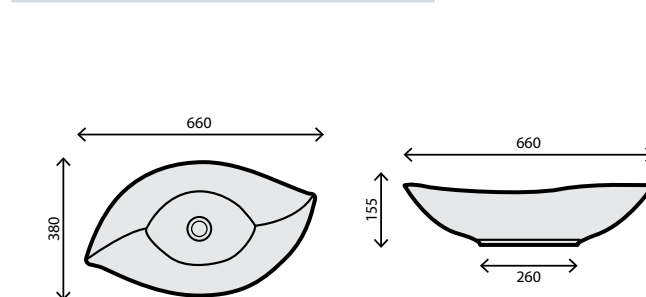

Break the Rules

PÓ DE PEDRA / ARTIFICIAL STONE / PIERRE ARTIFICIELLE / KÜNSTLICHER STEIN / POLVO DE PIEDRA

GLOSS

RSA101B

Dim.: 56,6 x 37 x 13,5 cm

Pack: 8kg / 0,07m³

GLOSS

RSBIRECB

Dim.: 50 x 32 x 13cm

Pack: 10kg / 0,04m³

GLOSS

RSB5RB

Dim.: Ø 42 x 10 cm

Pack: 10kg / 0,05m³

GLOSS

RSC3B

Dim.: Ø 40 x 15 cm

Pack: 15kg / 0,06m³

GLOSS

RSC2QB

Dim.: 40 x 40 x 15 cm

Pack: 17kg / 0,06m³

Break the Rules

PÓ DE PEDRA / ARTIFICIAL STONE / PIERRE ARTIFICIELLE / KÜNSTLICHER STEIN / POLVO DE PIEDRA

GLOSS

RSD5B

Dim.: 66 x 38 x 15,5cm

Pack: 8kg / 0,06m³

Folha

GLOSS

RSPWIB

Dim.: 62 x 33,7 x 16 cm