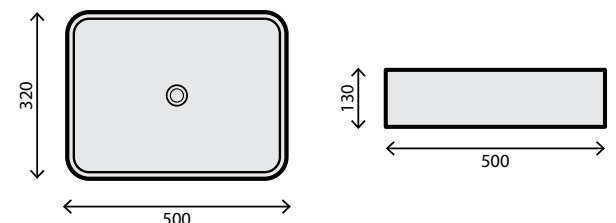

Break the Rules

PÓ DE PEDRA / ARTIFICIAL STONE / PIERRE ARTIFICIELLE / KÜNSTLICHER STEIN / POLVO DE PIEDRA

GLOSS

RSA101B

Dim.: 56,6 x 37 x 13,5 cm

Pack: 8kg / 0,07m³

GLOSS

RSBIRECB

Dim.: 50 x 32 x 13cm

Pack: 10kg / 0,04m³

GLOSS

RSB5RB

Dim.: Ø 42 x 10 cm

Pack: 10kg / 0,05m³

GLOSS

RSC3B

Dim.: Ø 40 x 15 cm

Pack: 15kg / 0,06m³

GLOSS

RSC2QB

Dim.: 40 x 40 x 15 cm

Pack: 17kg / 0,06m³

Break the Rules

PÓ DE PEDRA / ARTIFICIAL STONE / PIERRE ARTIFICIELLE / KÜNSTLICHER STEIN / POLVO DE PIEDRA

GLOSS

RSD5B

Dim.: 66 x 38 x 15,5cm

Pack: 8kg / 0,06m³

Folha

GLOSS

RSPWIB

Dim.: 62 x 33,7 x 16 cm