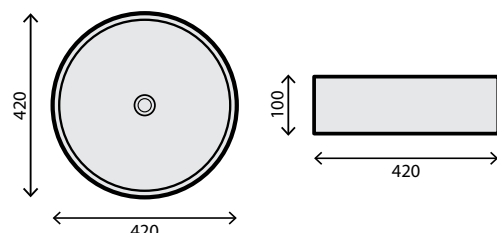

Break the Rules

PÓ DE PEDRA / ARTIFICIAL STONE / PIERRE ARTIFICIELLE / KÜNSTLICHER STEIN / POLVO DE PIEDRA

GLOSS

RSA101B

Dim.: 56,6 x 37 x 13,5 cm

Pack: 8kg / 0,07m³

GLOSS

RSBIRECB

Dim.: 50 x 32 x 13cm

Pack: 10kg / 0,04m³

GLOSS

RSB5RB

Dim.: Ø 42 x 10 cm

Pack: 10kg / 0,05m³

GLOSS

RSC3B

Dim.: Ø 40 x 15 cm

Pack: 15kg / 0,06m³

GLOSS

RSC2QB

Dim.: 40 x 40 x 15 cm

Pack: 17kg / 0,06m³

Break the Rules

PÓ DE PEDRA / ARTIFICIAL STONE / PIERRE ARTIFICIELLE / KÜNSTLICHER STEIN / POLVO DE PIEDRA

GLOSS

RSD5B

Dim.: 66 x 38 x 15,5cm

Pack: 8kg / 0,06m³

Folha

GLOSS

RSPWIB

Dim.: 62 x 33,7 x 16 cm