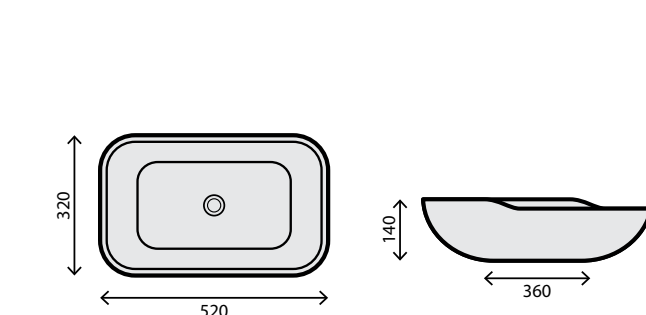

Dim.: 50 x 32 x 13cm

Pack: 10kg / 0,04m³

GLOSS

RSB5RB

Dim.: Ø 42 x 10 cm

Pack: 10kg / 0,05m³

GLOSS

RSC3B

Dim.: Ø 40 x 15 cm

Pack: 15kg / 0,06m³

GLOSS

RSC2QB

Dim.: 40 x 40 x 15 cm

Pack: 17kg / 0,06m³

Break the Rules

PÓ DE PEDRA / ARTIFICIAL STONE / PIERRE ARTIFICIELLE / KÜNSTLICHER STEIN / POLVO DE PIEDRA

GLOSS

RSD5B

Dim.: 66 x 38 x 15,5cm

Pack: 8kg / 0,06m³

Folha

GLOSS

RSPWIB

Dim.: 62 x 33,7 x 16 cm

Pack: 10kg / 0,07m³

Egg

GLOSS

RSA8B

Dim.: 52 x 32 x 14cm

Pack: 9kg / 0,05m³

Onda

GLOSS