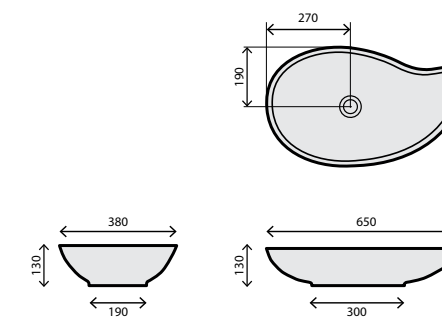

Dim.: 50 x 32 x 13cm

Pack: 10kg / 0,04m³

GLOSS

RSB5RB

Dim.: Ø 42 x 10 cm

Pack: 10kg / 0,05m³

GLOSS

RSC3B

GLOSS

RSD5B

Dim.: 66 x 38 x 15,5cm

Pack: 8kg / 0,06m³

Folha

GLOSS

RSPWIB

Dim.: 62 x 33,7 x 16 cm

Pack: 10kg / 0,07m³

Egg

GLOSS

RSA8B

Dim.: 52 x 32 x 14cm

Pack: 9kg / 0,05m³

Onda

GLOSS

RSD4B

Dim.: 65 x 38 x 13cm

Pack: 13kg / 0,12m³

Gota