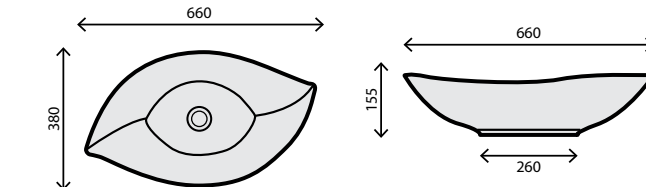

Break the Rules

PÓ DE PEDRA / ARTIFICIAL STONE / PIERRE ARTIFICIELLE / KÜNSTLICHER STEIN / POLVO DE PIEDRA

GLOSS

RSA101B

Dim.: 56,6 x 37 x 13,5 cm

Pack: 8kg / 0,07m³

GLOSS

RSBIRECB

Dim.: 50 x 32 x 13cm

Pack: 10kg / 0,04m³

GLOSS

RSB5RB

Dim.: Ø 42 x 10 cm

Pack: 10kg / 0,05m³

GLOSS

RSC3B

Dim.: Ø 40 x 15 cm

Pack: 15kg / 0,06m³

GLOSS

RSC2QB

Dim.: 40 x 40 x 15 cm

Pack: 17kg / 0,06m³

Break the Rules

PÓ DE PEDRA / ARTIFICIAL STONE / PIERRE ARTIFICIELLE / KÜNSTLICHER STEIN / POLVO DE PIEDRA

GLOSS

RSD5B

Dim.: 66 x 38 x 15,5cm

Pack: 8kg / 0,06m³

Folha

GLOSS

RSPWIB

Dim.: 62 x 33,7 x 16 cm