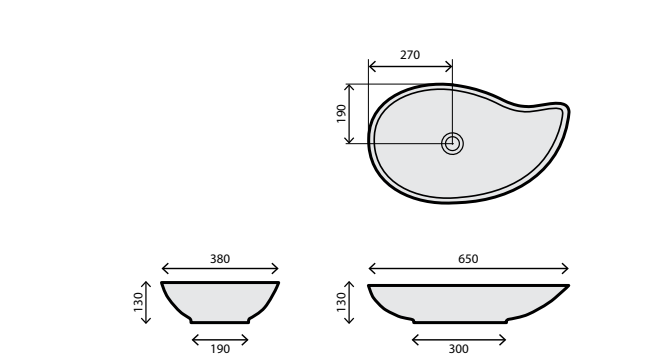

Dim.: 50 x 32 x 13cm

Pack: 10kg / 0,04m³

GLOSS

RSB5RB

Dim.: Ø 42 x 10 cm

Pack: 10kg / 0,05m³

GLOSS

RSC3B

GLOSS

RSD5B

Dim.: 66 x 38 x 15,5cm

Pack: 8kg / 0,06m³

Folha

GLOSS

RSPWIB

Dim.: 62 x 33,7 x 16 cm

Pack: 10kg / 0,07m³

Egg

GLOSS

RSA8B

Dim.: 52 x 32 x 14cm

Pack: 9kg / 0,05m³

Onda

GLOSS

RSD4B

Dim.: 65 x 38 x 13cm

Pack: 13kg / 0,12m³

Gota