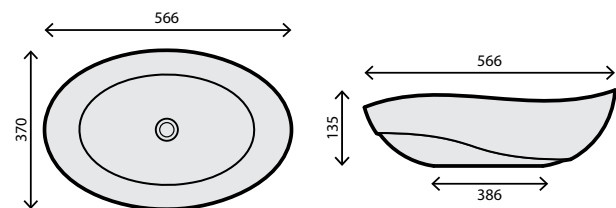

Break the Rules

PÓ DE PEDRA / ARTIFICIAL STONE / PIERRE ARTIFICIELLE / KÜNSTLICHER STEIN / POLVO DE PIEDRA

GLOSS

RSA101B

Dim.: 56,6 x 37 x 13,5 cm

Pack: 8kg / 0,07m³

GLOSS

RSBIRECB

Dim.: 50 x 32 x 13cm

Pack: 10kg / 0,04m³

GLOSS

RSB5RB

Dim.: Ø 42 x 10 cm

Pack: 10kg / 0,05m³

GLOSS

RSC3B

Dim.: Ø 40 x 15 cm

Pack: 15kg / 0,06m³

GLOSS

RSC2QB

Dim.: 40 x 40 x 15 cm

Pack: 17kg / 0,06m³

Break the Rules

PÓ DE PEDRA / ARTIFICIAL STONE / PIERRE ARTIFICIELLE / KÜNSTLICHER STEIN / POLVO DE PIEDRA

GLOSS

RSD5B

Dim.: 66 x 38 x 15,5cm

Pack: 8kg / 0,06m³

Folha

GLOSS

RSPWIB

Dim.: 62 x 33,7 x 16 cm