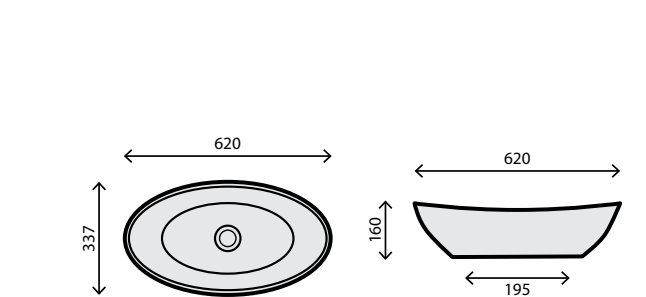

Dim.: 50 x 32 x 13cm

Pack: 10kg / 0,04m³

GLOSS

RSB5RB

Dim.: Ø 42 x 10 cm

Pack: 10kg / 0,05m³

GLOSS

RSC3B

Dim.: Ø 40 x 15 cm

Pack: 15kg / 0,06m³

GLOSS

RSC2QB

Dim.: 40 x 40 x 15 cm

Pack: 17kg / 0,06m³

Break the Rules

PÓ DE PEDRA / ARTIFICIAL STONE / PIERRE ARTIFICIELLE / KÜNSTLICHER STEIN / POLVO DE PIEDRA

GLOSS

RSD5B

Dim.: 66 x 38 x 15,5cm

Pack: 8kg / 0,06m³

Folha

GLOSS

RSPWIB

Dim.: 62 x 33,7 x 16 cm

Pack: 10kg / 0,07m³

Egg

GLOSS

RSA8B

Dim.: 52 x 32 x 14cm

Pack: 9kg / 0,05m³

Onda

GLOSS