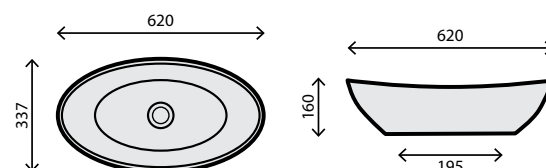

Dim.: 50 x 32 x 13cm

Pack: 10kg / 0,04m³

GLOSS

RSB5RB

Dim.: Ø 42 x 10 cm

Pack: 10kg / 0,05m³

GLOSS

RSC3B

Dim.: Ø 40 x 15 cm

Pack: 15kg / 0,06m³

GLOSS

RSC2QB

Dim.: 40 x 40 x 15 cm

Pack: 17kg / 0,06m³

Break the Rules

PÓ DE PEDRA / ARTIFICIAL STONE / PIERRE ARTIFICIELLE / KÜNSTLICHER STEIN / POLVO DE PIEDRA

GLOSS

RSD5B

Dim.: 66 x 38 x 15,5cm

Pack: 8kg / 0,06m³

Folha

GLOSS

RSPWIB

Dim.: 62 x 33,7 x 16 cm

Pack: 10kg / 0,07m³

Egg

GLOSS

RSA8B

Dim.: 52 x 32 x 14cm

Pack: 9kg / 0,05m³

Onda

GLOSS