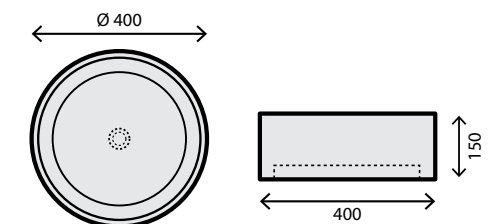

Break the Rules

PÓ DE PEDRA / ARTIFICIAL STONE / PIERRE ARTIFICIELLE / KÜNSTLICHER STEIN / POLVO DE PIEDRA

GLOSS

RSA101B

Dim.: 56,6 x 37 x 13,5 cm

Pack: 8kg / 0,07m³

GLOSS

RSBIRECB

Dim.: 50 x 32 x 13cm

Pack: 10kg / 0,04m³

GLOSS

RSB5RB

Dim.: Ø 42 x 10 cm

Pack: 10kg / 0,05m³

GLOSS

RSC3B

Dim.: Ø 40 x 15 cm

Pack: 15kg / 0,06m³

GLOSS

RSC2QB

Dim.: 40 x 40 x 15 cm

Pack: 17kg / 0,06m³

Break the Rules

PÓ DE PEDRA / ARTIFICIAL STONE / PIERRE ARTIFICIELLE / KÜNSTLICHER STEIN / POLVO DE PIEDRA

GLOSS

RSD5B

Dim.: 66 x 38 x 15,5cm

Pack: 8kg / 0,06m³

Folha

GLOSS

RSPWIB

Dim.: 62 x 33,7 x 16 cm