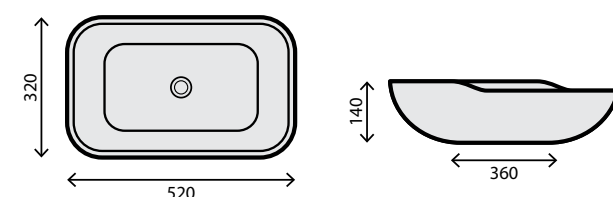

Dim.: 50 x 32 x 13cm

Pack: 10kg / 0,04m³

GLOSS

RSB5RB

Dim.: Ø 42 x 10 cm

Pack: 10kg / 0,05m³

GLOSS

RSC3B

Dim.: Ø 40 x 15 cm

Pack: 15kg / 0,06m³

GLOSS

RSC2QB

Dim.: 40 x 40 x 15 cm

Pack: 17kg / 0,06m³

Break the Rules

PÓ DE PEDRA / ARTIFICIAL STONE / PIERRE ARTIFICIELLE / KÜNSTLICHER STEIN / POLVO DE PIEDRA

GLOSS

RSD5B

Dim.: 66 x 38 x 15,5cm

Pack: 8kg / 0,06m³

Folha

GLOSS

RSPWIB

Dim.: 62 x 33,7 x 16 cm

Pack: 10kg / 0,07m³

Egg

GLOSS

RSA8B

Dim.: 52 x 32 x 14cm

Pack: 9kg / 0,05m³

Onda

GLOSS