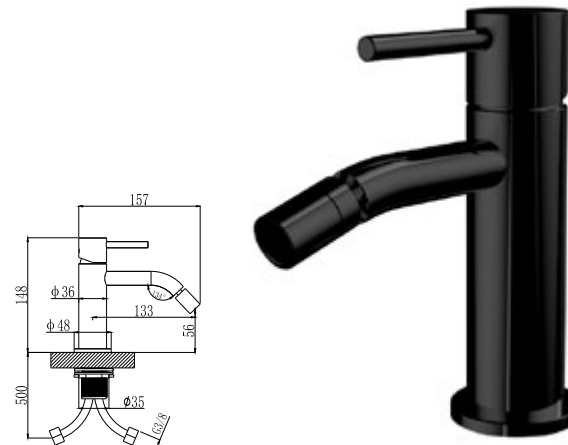

2F

MONOCOMANDO DUCHE

Ref.: RTYES6626CCPRT

Pack: 2,37 kg / 0,03 m³
Single Lever / Mitiger / Mischbatterie / Monomando

MONOCOMANDO BIDÉ

Ref.: RTYES1170BDCPRT

Pack: 1,2 kg / 0,008 m³
Single Lever / Mitiger / Mischbatterie / Monomando

MONOCOMANDO LAV.

Ref.: RTYES1170CPRT

Pack: 1,2 kg / 0,008 m³
Single Lever / Mitiger / Mischbatterie / Monomando

2F

MONOCOMANDO DUCHE

Ref.: RTYES6616CPRT

Pack: 3 kg / 0,054 m³
Single Lever / Mitiger / Mischbatterie / Monomando

1F

MONOCOMANDO DUCHE

Ref.: RTYES6625CM2PRT

Pack: 2,37 kg / 0,03 m³
Single Lever / Mitiger / Mischbatterie / Monomando

MONOCOMANDO PAREDE

Ref.: RTYES5517CPRT

Pack: 1,4 kg / 0,004 m³
Single Lever / Mitiger / Mischbatterie / Monomando

MONOCOMANDO LAV.

Ref.: RTYES3347CPRT

Pack: 1,5 kg / 0,003 m³
Single Lever / Mitiger / Mischbatterie / Monomando