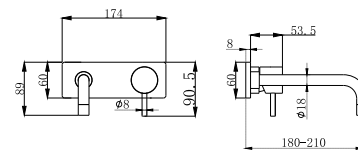

1F

MONOCOMANDO DUCHE

Ref.: RTYES6625CM2PRT

Pack: 2,37 kg / 0,03 m³
Single Lever / Mitiger / Mischbatterie / Monomando

MONOCOMANDO PAREDE

Ref.: RTYES5517CPRT

Pack: 1,4 kg / 0,004 m³
Single Lever / Mitiger / Mischbatterie / Monomando