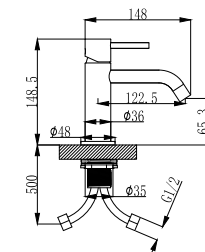

2F

MONOCOMANDO DUCHE

Ref.: RTYES6626CCPRT

Pack: 2,37 kg / 0,03 m³
Single Lever / Mitiger / Mischbatterie / Monomando

MONOCOMANDO BIDÉ

Ref.: RTYES1170BDCPRT

Pack: 1,2 kg / 0,008 m³
Single Lever / Mitiger / Mischbatterie / Monomando

MONOCOMANDO LAV.

Ref.: RTYES1170CPRT

Pack: 1,2 kg / 0,008 m³
Single Lever / Mitiger / Mischbatterie / Monomando

2F

MONOCOMANDO DUCHE

Ref.: RTYES6616CPRT

Pack: 3 kg / 0,054 m³
Single Lever / Mitiger / Mischbatterie / Monomando