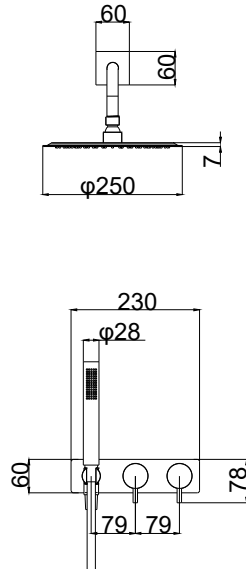

2F

MONOCOMANDO DUCHE

Ref.: RTYES6626CCPRT

Pack: 2,37 kg / 0,03 m³
Single Lever / Mitiger / Mischbatterie / Monomando

MONOCOMANDO BIDÉ

Ref.: RTYES1170BDCPRT

Pack: 1,2 kg / 0,008 m³
Single Lever / Mitiger / Mischbatterie / Monomando

MONOCOMANDO LAV.

Ref.: RTYES1170CPRT

Pack: 1,2 kg / 0,008 m³
Single Lever / Mitiger / Mischbatterie / Monomando

2F

MONOCOMANDO DUCHE

Ref.: RTYES6616CPRT

Pack: 3 kg / 0,054 m³
Single Lever / Mitiger / Mischbatterie / Monomando