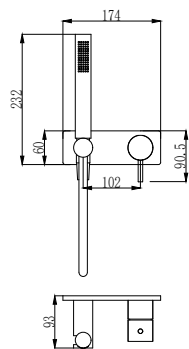

2F

MONOCOMANDO DUCHE

Ref.: RTYES6626CCPRT

Pack: 2,37 kg / 0,03 m³
Single Lever / Mitiger / Mischbatterie / Monomando

MONOCOMANDO BIDÉ

Ref.: RTYES1170BDCPRT

Pack: 1,2 kg / 0,008 m³
Single Lever / Mitiger / Mischbatterie / Monomando

MONOCOMANDO LAV.

Ref.: RTYES1170CPRT

Pack: 1,2 kg / 0,008 m³
Single Lever / Mitiger / Mischbatterie / Monomando

2F

MONOCOMANDO DUCHE

Ref.: RTYES6616CPRT

Pack: 3 kg / 0,054 m³
Single Lever / Mitiger / Mischbatterie / Monomando

1F

MONOCOMANDO DUCHE

Ref.: RTYES6625CM2PRT

Pack: 2,37 kg / 0,03 m³
Single Lever / Mitiger / Mischbatterie / Monomando

MONOCOMANDO PAREDE

Ref.: RTYES5517CPRT

Pack: 1,4 kg / 0,004 m³
Single Lever / Mitiger / Mischbatterie / Monomando

MONOCOMANDO LAV.

Ref.: RTYES3347CPRT

Pack: 1,5 kg / 0,003 m³
Single Lever / Mitiger / Mischbatterie / Monomando