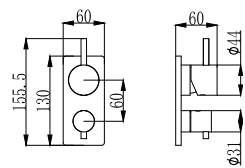

MONOCOMANDO LAV.

Ref.: RTYES1170CPRT

Pack: 1,2 kg / 0,008 m³
Single Lever / Mitiger / Mischbatterie / Monomando

2F

MONOCOMANDO DUCHE

Ref.: RTYES6616CPRT

Pack: 3 kg / 0,054 m³
Single Lever / Mitiger / Mischbatterie / Monomando