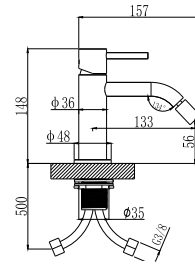

2F

MONOCOMANDO DUCHE

Ref.: RTYES6626CCPRT

Pack: 2,37 kg / 0,03 m³
Single Lever / Mitiger / Mischbatterie / Monomando

MONOCOMANDO BIDÉ

Ref.: RTYES1170BDCPRT

Pack: 1,2 kg / 0,008 m³
Single Lever / Mitiger / Mischbatterie / Monomando

MONOCOMANDO LAV.

Ref.: RTYES1170CPRT

Pack: 1,2 kg / 0,008 m³
Single Lever / Mitiger / Mischbatterie / Monomando

2F

MONOCOMANDO DUCHE

Ref.: RTYES6616CPRT

Pack: 3 kg / 0,054 m³
Single Lever / Mitiger / Mischbatterie / Monomando

MONOCOMANDO LAV.

Ref.: RTYES3347CPRT

Pack: 1,5 kg / 0,003 m³
Single Lever / Mitiger / Mischbatterie / Monomando