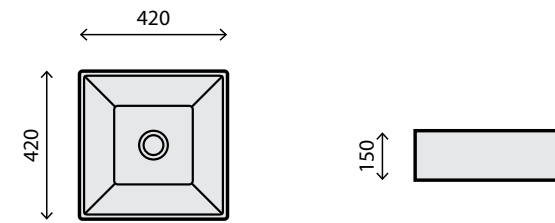

Break the Rules

RS78125MW

Dim.: 63,5 x 41 x 13,5 cm

Pack: 8kg / 0,043m³

RS78351

Dim.: 56,5 x 37,5 x 12,5 cm

Pack: 7kg / 0,038m³

RS78172

Dim.: 48 x 41 x 12 cm

Pack: 8kg / 0,03m³

RS287

Dim.: 42 x 42 x 15 cm

Pack: 8kg / 0,033m³

RS78179

Dim.: 49 x 37 x 13 cm

Pack: 12kg / 0,041m³

Break the Rules

RS526

Dim.: 56 x 35,5 x 12 cm

Pack: 17 kg / 0,03 m³

RS534

Dim.: 38 x 38 x 14 cm

Pack: 8,8 kg / 0,026 m³

RSA460

Dim.: Ø 40 x 14,5 cm

Pack: 8,5 kg / 0,036 m³

RS78548

Dim.: Ø 41 x 12 cm

Pack: 9 kg / 0,026 m³

RS549

Dim.: 40 x 40 x 11 cm

Pack: 9kg / 0,023m³