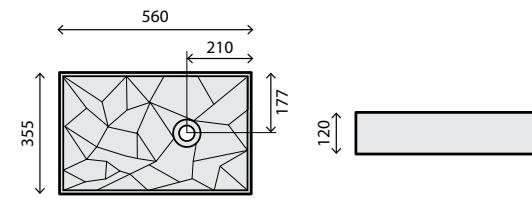

Break the Rules

RS78125MW

Dim.: 63,5 x 41 x 13,5 cm

Pack: 8kg / 0,043m³

RS78351

Dim.: 56,5 x 37,5 x 12,5 cm

Pack: 7kg / 0,038m³

RS78172

Dim.: 48 x 41 x 12 cm

Pack: 8kg / 0,03m³

RS287

Dim.: 42 x 42 x 15 cm

Pack: 8kg / 0,033m³

RS78179

Dim.: 49 x 37 x 13 cm

Pack: 12kg / 0,041m³

Break the Rules

RS526

Dim.: 56 x 35,5 x 12 cm

Pack: 17 kg / 0,03 m³

RS534

Dim.: 38 x 38 x 14 cm

Pack: 8,8 kg / 0,026 m³

RSA460

Dim.: Ø 40 x 14,5 cm

Pack: 8,5 kg / 0,036 m³

RS78548

Dim.: Ø 41 x 12 cm

Pack: 9 kg / 0,026 m³

RS549

Dim.: 40 x 40 x 11 cm

Pack: 9kg / 0,023m³