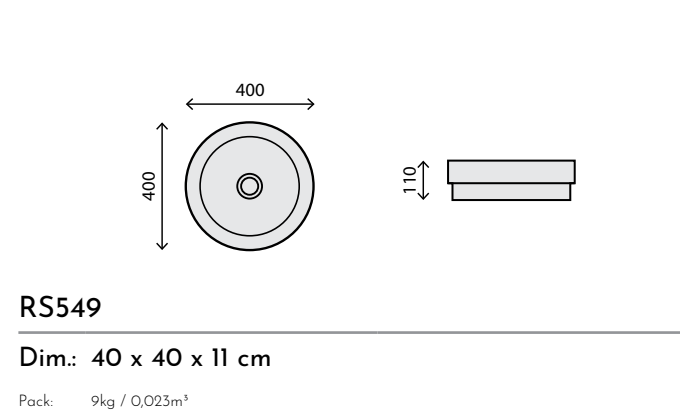

Break the Rules

RS78125MW

Dim.: 63,5 x 41 x 13,5 cm

Pack: 8kg / 0,043m³

RS78351

Dim.: 56,5 x 37,5 x 12,5 cm

Pack: 7kg / 0,038m³

RS78172

Dim.: 48 x 41 x 12 cm

Pack: 8kg / 0,03m³

RS287

Dim.: 42 x 42 x 15 cm

Pack: 8kg / 0,033m³

RS78179

Dim.: 49 x 37 x 13 cm

Pack: 12kg / 0,041m³

Break the Rules

RS526

Dim.: 56 x 35,5 x 12 cm

Pack: 17 kg / 0,03 m³

RS534

Dim.: 38 x 38 x 14 cm

Pack: 8,8 kg / 0,026 m³

RSA460

Dim.: Ø 40 x 14,5 cm

Pack: 8,5 kg / 0,036 m³

RS78548

Dim.: Ø 41 x 12 cm

Pack: 9 kg / 0,026 m³

RS549

Dim.: 40 x 40 x 11 cm

Pack: 9kg / 0,023m³