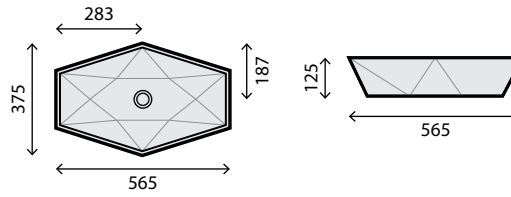

Break the Rules

RS78125MW

Dim.: 63,5 x 41 x 13,5 cm

Pack: 8kg / 0,043m³

RS78351

Dim.: 56,5 x 37,5 x 12,5 cm

Pack: 7kg / 0,038m³

RS78172

Dim.: 48 x 41 x 12 cm

Pack: 8kg / 0,03m³

RS287

Dim.: 42 x 42 x 15 cm

Pack: 8kg / 0,033m³

RS78179

Dim.: 49 x 37 x 13 cm

Pack: 12kg / 0,041m³

Break the Rules

RS526

Dim.: 56 x 35,5 x 12 cm

Pack: 17 kg / 0,03 m³

RS534

Dim.: 38 x 38 x 14 cm

Pack: 8,8 kg / 0,026 m³

RSA460

Dim.: Ø 40 x 14,5 cm

Pack: 8,5 kg / 0,036 m³

RS78548

Dim.: Ø 41 x 12 cm

Pack: 9 kg / 0,026 m³

RS549

Dim.: 40 x 40 x 11 cm

Pack: 9kg / 0,023m³