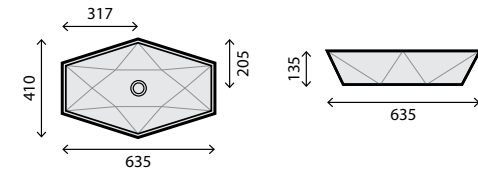

Break the Rules

RS78125MW

Dim.: 63,5 x 41 x 13,5 cm

Pack: 8kg / 0,043m³

RS78351

Dim.: 56,5 x 37,5 x 12,5 cm

Pack: 7kg / 0,038m³

RS78172

Dim.: 48 x 41 x 12 cm

Pack: 8kg / 0,03m³

RS287

Dim.: 42 x 42 x 15 cm

Pack: 8kg / 0,033m³

RS78179

Dim.: 49 x 37 x 13 cm

Pack: 12kg / 0,041m³

Break the Rules

RS526

Dim.: 56 x 35,5 x 12 cm

Pack: 17 kg / 0,03 m³

RS534

Dim.: 38 x 38 x 14 cm

Pack: 8,8 kg / 0,026 m³

RSA460

Dim.: Ø 40 x 14,5 cm

Pack: 8,5 kg / 0,036 m³

RS78548

Dim.: Ø 41 x 12 cm

Pack: 9 kg / 0,026 m³

RS549

Dim.: 40 x 40 x 11 cm

Pack: 9kg / 0,023m³