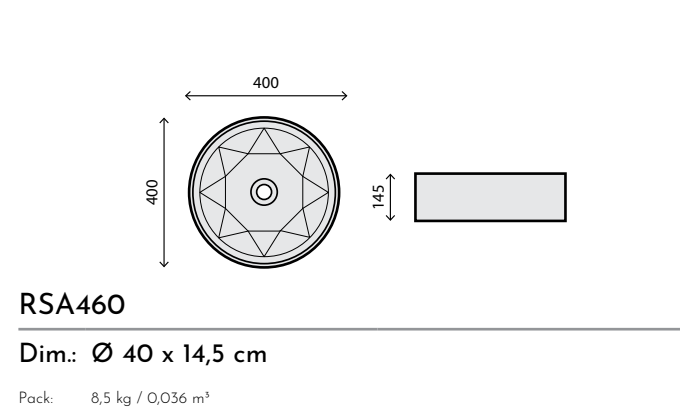

Break the Rules

RS78125MW

Dim.: 63,5 x 41 x 13,5 cm

Pack: 8kg / 0,043m³

RS78351

Dim.: 56,5 x 37,5 x 12,5 cm

Pack: 7kg / 0,038m³

RS78172

Dim.: 48 x 41 x 12 cm

Pack: 8kg / 0,03m³

RS287

Dim.: 42 x 42 x 15 cm

Pack: 8kg / 0,033m³

RS78179

Dim.: 49 x 37 x 13 cm

Pack: 12kg / 0,041m³

Break the Rules

RS526

Dim.: 56 x 35,5 x 12 cm

Pack: 17 kg / 0,03 m³

RS534

Dim.: 38 x 38 x 14 cm

Pack: 8,8 kg / 0,026 m³

RSA460

Dim.: Ø 40 x 14,5 cm

Pack: 8,5 kg / 0,036 m³

RS78548

Dim.: Ø 41 x 12 cm

Pack: 9 kg / 0,026 m³

RS549

Dim.: 40 x 40 x 11 cm

Pack: 9kg / 0,023m³