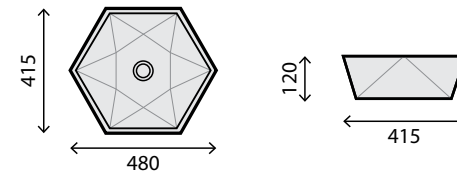

Break the Rules

RS78125MW

Dim.: 63,5 x 41 x 13,5 cm

Pack: 8kg / 0,043m³

RS78351

Dim.: 56,5 x 37,5 x 12,5 cm

Pack: 7kg / 0,038m³

RS78172

Dim.: 48 x 41 x 12 cm

Pack: 8kg / 0,03m³

RS287

Dim.: 42 x 42 x 15 cm

Pack: 8kg / 0,033m³

RS78179

Dim.: 49 x 37 x 13 cm

Pack: 12kg / 0,041m³

Break the Rules

RS526

Dim.: 56 x 35,5 x 12 cm

Pack: 17 kg / 0,03 m³

RS534

Dim.: 38 x 38 x 14 cm

Pack: 8,8 kg / 0,026 m³

RSA460

Dim.: Ø 40 x 14,5 cm

Pack: 8,5 kg / 0,036 m³

RS78548

Dim.: Ø 41 x 12 cm

Pack: 9 kg / 0,026 m³

RS549

Dim.: 40 x 40 x 11 cm

Pack: 9kg / 0,023m³