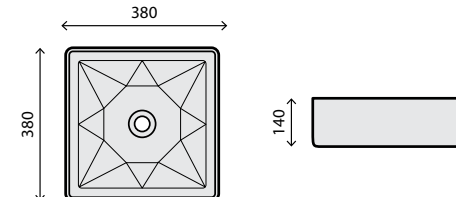

Break the Rules

RS78125MW

Dim.: 63,5 x 41 x 13,5 cm

Pack: 8kg / 0,043m³

RS78351

Dim.: 56,5 x 37,5 x 12,5 cm

Pack: 7kg / 0,038m³

RS78172

Dim.: 48 x 41 x 12 cm

Pack: 8kg / 0,03m³

RS287

Dim.: 42 x 42 x 15 cm

Pack: 8kg / 0,033m³

RS78179

Dim.: 49 x 37 x 13 cm

Pack: 12kg / 0,041m³

Break the Rules

RS526

Dim.: 56 x 35,5 x 12 cm

Pack: 17 kg / 0,03 m³

RS534

Dim.: 38 x 38 x 14 cm

Pack: 8,8 kg / 0,026 m³

RSA460

Dim.: Ø 40 x 14,5 cm

Pack: 8,5 kg / 0,036 m³

RS78548

Dim.: Ø 41 x 12 cm

Pack: 9 kg / 0,026 m³

RS549

Dim.: 40 x 40 x 11 cm

Pack: 9kg / 0,023m³