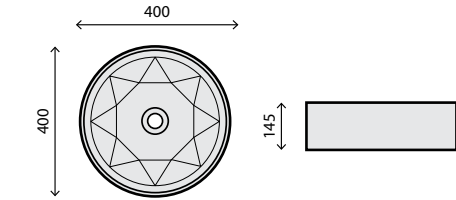

Break the Rules

RS78125MW

Dim.: 63,5 x 41 x 13,5 cm

Pack: 8kg / 0,043m³

RS78351

Dim.: 56,5 x 37,5 x 12,5 cm

Pack: 7kg / 0,038m³

RS78172

Dim.: 48 x 41 x 12 cm

Pack: 8kg / 0,03m³

RS287

Dim.: 42 x 42 x 15 cm

Pack: 8kg / 0,033m³

RS78179

Dim.: 49 x 37 x 13 cm

Pack: 12kg / 0,041m³

Break the Rules

RS526

Dim.: 56 x 35,5 x 12 cm

Pack: 17 kg / 0,03 m³

RS534

Dim.: 38 x 38 x 14 cm

Pack: 8,8 kg / 0,026 m³

RSA460

Dim.: Ø 40 x 14,5 cm

Pack: 8,5 kg / 0,036 m³

RS78548

Dim.: Ø 41 x 12 cm

Pack: 9 kg / 0,026 m³

RS549

Dim.: 40 x 40 x 11 cm

Pack: 9kg / 0,023m³