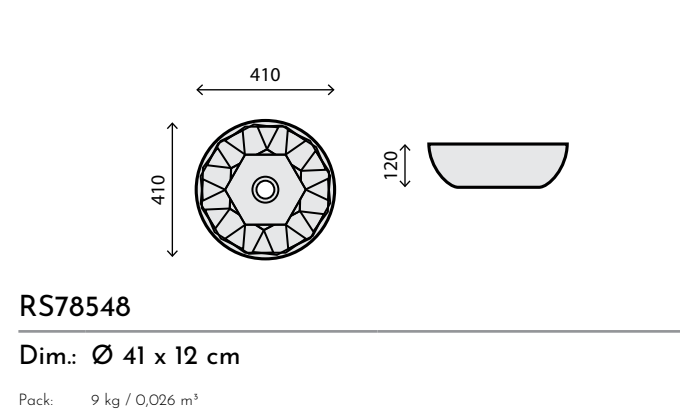

Break the Rules

RS78125MW

Dim.: 63,5 x 41 x 13,5 cm

Pack: 8kg / 0,043m³

RS78351

Dim.: 56,5 x 37,5 x 12,5 cm

Pack: 7kg / 0,038m³

RS78172

Dim.: 48 x 41 x 12 cm

Pack: 8kg / 0,03m³

RS287

Dim.: 42 x 42 x 15 cm

Pack: 8kg / 0,033m³

RS78179

Dim.: 49 x 37 x 13 cm

Pack: 12kg / 0,041m³

Break the Rules

RS526

Dim.: 56 x 35,5 x 12 cm

Pack: 17 kg / 0,03 m³

RS534

Dim.: 38 x 38 x 14 cm

Pack: 8,8 kg / 0,026 m³

RSA460

Dim.: Ø 40 x 14,5 cm

Pack: 8,5 kg / 0,036 m³

RS78548

Dim.: Ø 41 x 12 cm

Pack: 9 kg / 0,026 m³

RS549

Dim.: 40 x 40 x 11 cm

Pack: 9kg / 0,023m³