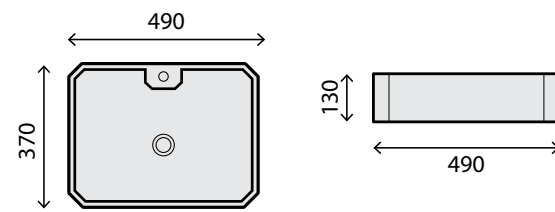

Break the Rules

RS78125MW

Dim.: 63,5 x 41 x 13,5 cm

Pack: 8kg / 0,043m³

RS78351

Dim.: 56,5 x 37,5 x 12,5 cm

Pack: 7kg / 0,038m³

RS78172

Dim.: 48 x 41 x 12 cm

Pack: 8kg / 0,03m³

RS287

Dim.: 42 x 42 x 15 cm

Pack: 8kg / 0,033m³

RS78179

Dim.: 49 x 37 x 13 cm

Pack: 12kg / 0,041m³

Break the Rules

RS526

Dim.: 56 x 35,5 x 12 cm

Pack: 17 kg / 0,03 m³

RS534

Dim.: 38 x 38 x 14 cm

Pack: 8,8 kg / 0,026 m³

RSA460

Dim.: Ø 40 x 14,5 cm

Pack: 8,5 kg / 0,036 m³

RS78548

Dim.: Ø 41 x 12 cm

Pack: 9 kg / 0,026 m³

RS549

Dim.: 40 x 40 x 11 cm

Pack: 9kg / 0,023m³