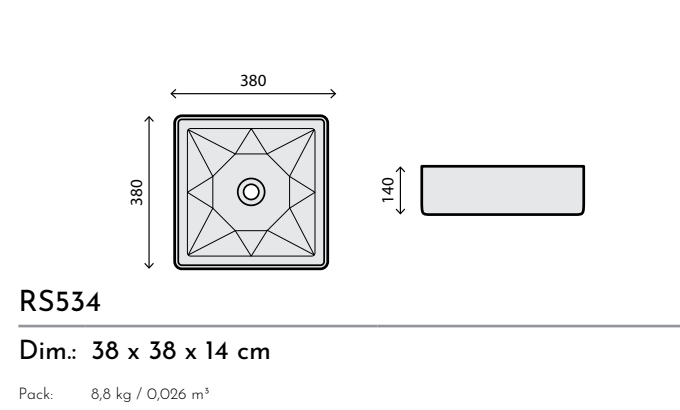

Break the Rules

RS78125MW

Dim.: 63,5 x 41 x 13,5 cm

Pack: 8kg / 0,043m³

RS78351

Dim.: 56,5 x 37,5 x 12,5 cm

Pack: 7kg / 0,038m³

RS78172

Dim.: 48 x 41 x 12 cm

Pack: 8kg / 0,03m³

RS287

Dim.: 42 x 42 x 15 cm

Pack: 8kg / 0,033m³

RS78179

Dim.: 49 x 37 x 13 cm

Pack: 12kg / 0,041m³

Break the Rules

RS526

Dim.: 56 x 35,5 x 12 cm

Pack: 17 kg / 0,03 m³

RS534

Dim.: 38 x 38 x 14 cm

Pack: 8,8 kg / 0,026 m³

RSA460

Dim.: Ø 40 x 14,5 cm

Pack: 8,5 kg / 0,036 m³

RS78548

Dim.: Ø 41 x 12 cm

Pack: 9 kg / 0,026 m³

RS549

Dim.: 40 x 40 x 11 cm

Pack: 9kg / 0,023m³