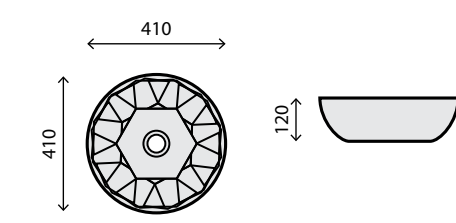

Break the Rules

RS78125MW

Dim.: 63,5 x 41 x 13,5 cm

Pack: 8kg / 0,043m³

RS78351

Dim.: 56,5 x 37,5 x 12,5 cm

Pack: 7kg / 0,038m³

RS78172

Dim.: 48 x 41 x 12 cm

Pack: 8kg / 0,03m³

RS287

Dim.: 42 x 42 x 15 cm

Pack: 8kg / 0,033m³

RS78179

Dim.: 49 x 37 x 13 cm

Pack: 12kg / 0,041m³

Break the Rules

RS526

Dim.: 56 x 35,5 x 12 cm

Pack: 17 kg / 0,03 m³

RS534

Dim.: 38 x 38 x 14 cm

Pack: 8,8 kg / 0,026 m³

RSA460

Dim.: Ø 40 x 14,5 cm

Pack: 8,5 kg / 0,036 m³

RS78548

Dim.: Ø 41 x 12 cm

Pack: 9 kg / 0,026 m³

RS549

Dim.: 40 x 40 x 11 cm

Pack: 9kg / 0,023m³