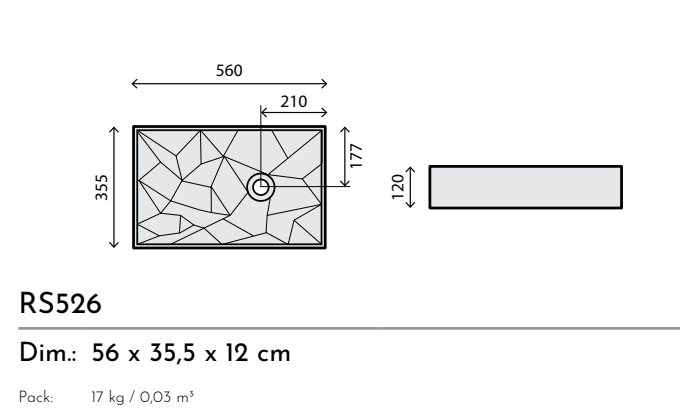

Break the Rules

RS78125MW

Dim.: 63,5 x 41 x 13,5 cm

Pack: 8kg / 0,043m³

RS78351

Dim.: 56,5 x 37,5 x 12,5 cm

Pack: 7kg / 0,038m³

RS78172

Dim.: 48 x 41 x 12 cm

Pack: 8kg / 0,03m³

RS287

Dim.: 42 x 42 x 15 cm

Pack: 8kg / 0,033m³

RS78179

Dim.: 49 x 37 x 13 cm

Pack: 12kg / 0,041m³

Break the Rules

RS526

Dim.: 56 x 35,5 x 12 cm

Pack: 17 kg / 0,03 m³

RS534

Dim.: 38 x 38 x 14 cm

Pack: 8,8 kg / 0,026 m³

RSA460

Dim.: Ø 40 x 14,5 cm

Pack: 8,5 kg / 0,036 m³

RS78548

Dim.: Ø 41 x 12 cm

Pack: 9 kg / 0,026 m³

RS549

Dim.: 40 x 40 x 11 cm

Pack: 9kg / 0,023m³