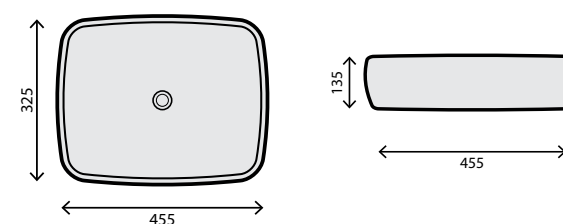

Break the Rules

CERÂMICA / CERAMICS / CÉRAMIQUE / KERAMIK / CERÁMICA

RS78345BLK

Dim.: 50,5 x 38 x 15,5 cm

Pack: 6kg / 0,037m³

RS78344BLK

Dim.: 40 x 40 x 16 cm

Pack: 6kg / 0,032m³

RS102BLK

Dim.: Ø 35,8 x 13,7 cm

Pack: 6kg / 0,02m³

RS7151B

Dim.: 51 x 36,5 x 14,5 cm

Pack: 8kg / 0,03m³

Break the Rules

CERÂMICA / CERAMICS / CÉRAMIQUE / KERAMIK / CERÁMICA

RS609BLMT

Dim.: 54,7 x 39,5 x 14 cm

Pack: 13 kg / 0,038 m³

RS323MTBL

Dim.: Ø 40 x 12 cm

Pack: 7,7 kg / 0,026 m³

RS239MTBLSIL

Dim.: 56,5 x 36,5 x 14,5 cm

Pack: 7 kg / 0,035 m³

RS78105MBL

Dim.: 45,5 x 32,5 x 13,5 cm

Pack: 8 kg / 0,03 m³