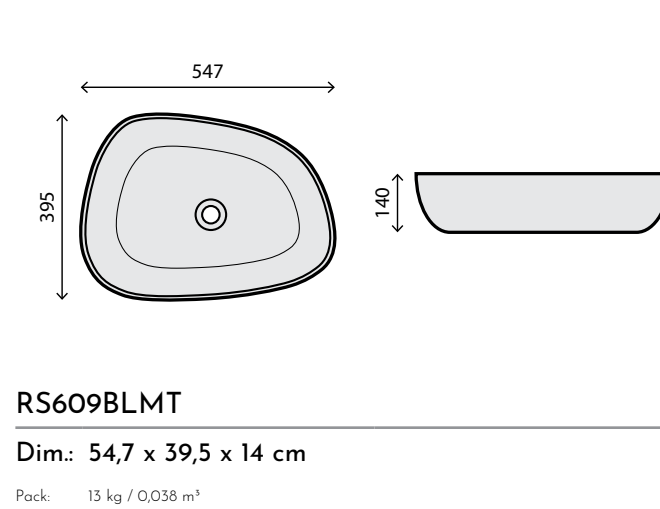

Break the Rules

CERÂMICA / CERAMICS / CÉRAMIQUE / KERAMIK / CERÁMICA

RS78345BLK

Dim.: 50,5 x 38 x 15,5 cm

Pack: 6kg / 0,037m³

RS78344BLK

Dim.: 40 x 40 x 16 cm

Pack: 6kg / 0,032m³

RS102BLK

Dim.: Ø 35,8 x 13,7 cm

Pack: 6kg / 0,02m³

RS7151B

Dim.: 51 x 36,5 x 14,5 cm

Pack: 8kg / 0,03m³

Break the Rules

CERÂMICA / CERAMICS / CÉRAMIQUE / KERAMIK / CERÁMICA

RS609BLMT

Dim.: 54,7 x 39,5 x 14 cm

Pack: 13 kg / 0,038 m³

RS323MTBL

Dim.: Ø 40 x 12 cm

Pack: 7,7 kg / 0,026 m³

RS239MTBLSIL

Dim.: 56,5 x 36,5 x 14,5 cm

Pack: 7 kg / 0,035 m³

RS78105MBL

Dim.: 45,5 x 32,5 x 13,5 cm

Pack: 8 kg / 0,03 m³