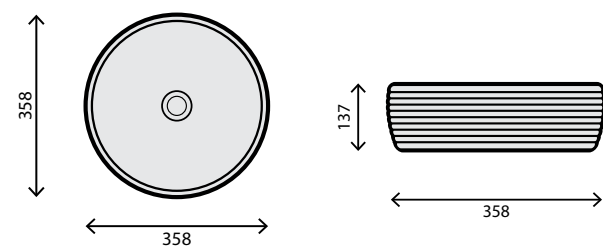

Break the Rules

CERÂMICA / CERAMICS / CÉRAMIQUE / KERAMIK / CERÁMICA

RS78345BLK

Dim.: 50,5 x 38 x 15,5 cm

Pack: 6kg / 0,037m³

RS78344BLK

Dim.: 40 x 40 x 16 cm

Pack: 6kg / 0,032m³

RS102BLK

Dim.: Ø 35,8 x 13,7 cm

Pack: 6kg / 0,02m³

RS7151B

Dim.: 51 x 36,5 x 14,5 cm

Pack: 8kg / 0,03m³

Break the Rules

CERÂMICA / CERAMICS / CÉRAMIQUE / KERAMIK / CERÁMICA

RS609BLMT

Dim.: 54,7 x 39,5 x 14 cm

Pack: 13 kg / 0,038 m³

RS323MTBL

Dim.: Ø 40 x 12 cm

Pack: 7,7 kg / 0,026 m³

RS239MTBLSIL

Dim.: 56,5 x 36,5 x 14,5 cm

Pack: 7 kg / 0,035 m³

RS78105MBL

Dim.: 45,5 x 32,5 x 13,5 cm

Pack: 8 kg / 0,03 m³