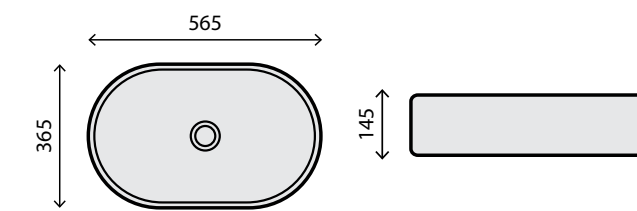

RS102BLK

Dim.: Ø 35,8 x 13,7 cm

Pack: 6kg / 0,02m³

RS7151B

Dim.: 51 x 36,5 x 14,5 cm

Pack: 8kg / 0,03m³

Break the Rules

CERÂMICA / CERAMICS / CÉRAMIQUE / KERAMIK / CERÁMICA

RS609BLMT

Dim.: 54,7 x 39,5 x 14 cm

Pack: 13 kg / 0,038 m³

RS323MTBL

Dim.: Ø 40 x 12 cm

Pack: 7,7 kg / 0,026 m³

RS239MTBLSIL

Dim.: 56,5 x 36,5 x 14,5 cm

Pack: 7 kg / 0,035 m³

RS78105MBL

Dim.: 45,5 x 32,5 x 13,5 cm

Pack: 8 kg / 0,03 m³