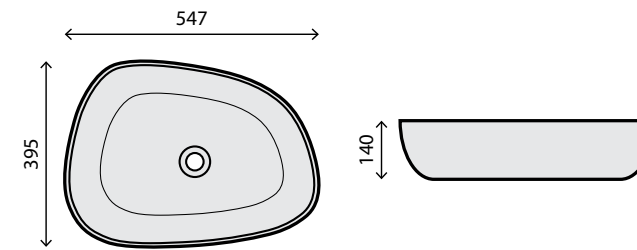

Break the Rules

CERÂMICA / CERAMICS / CÉRAMIQUE / KERAMIK / CERÁMICA

RS78345BLK

Dim.: 50,5 x 38 x 15,5 cm

Pack: 6kg / 0,037m³

RS78344BLK

Dim.: 40 x 40 x 16 cm

Pack: 6kg / 0,032m³

RS102BLK

Dim.: Ø 35,8 x 13,7 cm

Pack: 6kg / 0,02m³

RS7151B

Dim.: 51 x 36,5 x 14,5 cm

Pack: 8kg / 0,03m³

Break the Rules

CERÂMICA / CERAMICS / CÉRAMIQUE / KERAMIK / CERÁMICA

RS609BLMT

Dim.: 54,7 x 39,5 x 14 cm

Pack: 13 kg / 0,038 m³

RS323MTBL

Dim.: Ø 40 x 12 cm

Pack: 7,7 kg / 0,026 m³

RS239MTBLSIL

Dim.: 56,5 x 36,5 x 14,5 cm

Pack: 7 kg / 0,035 m³

RS78105MBL

Dim.: 45,5 x 32,5 x 13,5 cm

Pack: 8 kg / 0,03 m³