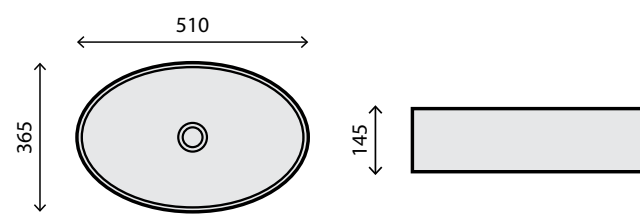

Break the Rules

CERÂMICA / CERAMICS / CÉRAMIQUE / KERAMIK / CERÁMICA

RS78345BLK

Dim.: 50,5 x 38 x 15,5 cm

Pack: 6kg / 0,037m³

RS78344BLK

Dim.: 40 x 40 x 16 cm

Pack: 6kg / 0,032m³

RS102BLK

Dim.: Ø 35,8 x 13,7 cm

Pack: 6kg / 0,02m³

RS7151B

Dim.: 51 x 36,5 x 14,5 cm

Pack: 8kg / 0,03m³

Break the Rules

CERÂMICA / CERAMICS / CÉRAMIQUE / KERAMIK / CERÁMICA

RS609BLMT

Dim.: 54,7 x 39,5 x 14 cm

Pack: 13 kg / 0,038 m³

RS323MTBL

Dim.: Ø 40 x 12 cm

Pack: 7,7 kg / 0,026 m³

RS239MTBLSIL

Dim.: 56,5 x 36,5 x 14,5 cm

Pack: 7 kg / 0,035 m³

RS78105MBL

Dim.: 45,5 x 32,5 x 13,5 cm

Pack: 8 kg / 0,03 m³