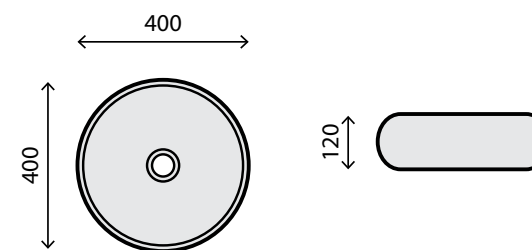

Break the Rules

CERÂMICA / CERAMICS / CÉRAMIQUE / KERAMIK / CERÁMICA

RS78345BLK

Dim.: 50,5 x 38 x 15,5 cm

Pack: 6kg / 0,037m³

RS78344BLK

Dim.: 40 x 40 x 16 cm

Pack: 6kg / 0,032m³

RS102BLK

Dim.: Ø 35,8 x 13,7 cm

Pack: 6kg / 0,02m³

RS7151B

Dim.: 51 x 36,5 x 14,5 cm

Pack: 8kg / 0,03m³

Break the Rules

CERÂMICA / CERAMICS / CÉRAMIQUE / KERAMIK / CERÁMICA

RS609BLMT

Dim.: 54,7 x 39,5 x 14 cm

Pack: 13 kg / 0,038 m³

RS323MTBL

Dim.: Ø 40 x 12 cm

Pack: 7,7 kg / 0,026 m³

RS239MTBLSIL

Dim.: 56,5 x 36,5 x 14,5 cm

Pack: 7 kg / 0,035 m³

RS78105MBL

Dim.: 45,5 x 32,5 x 13,5 cm

Pack: 8 kg / 0,03 m³