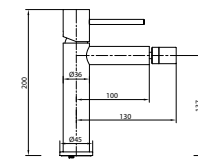

MONOCOMANDO BIDÉ

Ref.: RT0392BIGLDM

Pack: 1,24 kg / 0,005 m³
Single Lever / Mitiger / Mischbatterie / Monomando