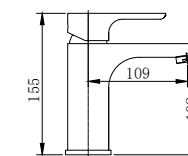

MONOCOMANDO LAV.

Ref.: RTSTYLE5611LPC

Pack: 1,5 kg / 0,001 m³
Single Lever / Mitiger / Mischbatterie / Monomando