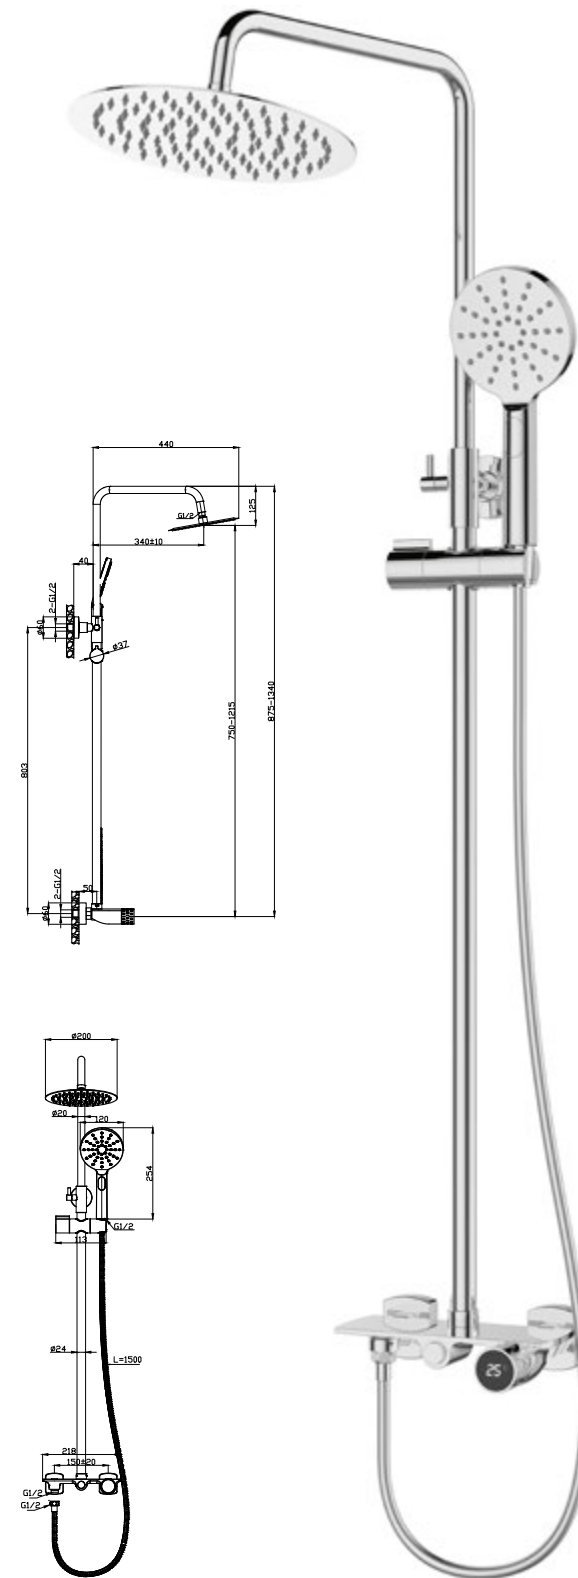

Digital Cromado

MONOCOMANDO DUCHE