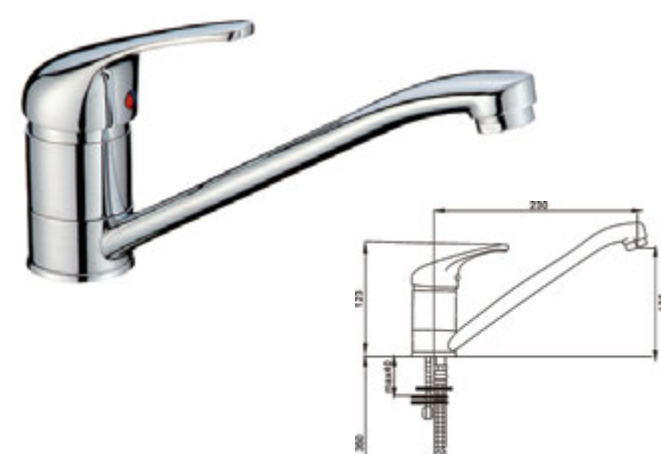

INOX

MONOCOMANDO INOX ESC.

Ref.: RT100014INOX

Pack: 1,5 kg / 0,004 m³  
Single Lever / Mitiger / Mischbatterie / Monomando

MONOCOMANDO

Ref.: RT10001BANC

Pack: 1,97 kg / 0,004 m³  
Single Lever / Mitiger / Mischbatterie / Monomando