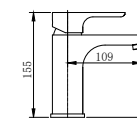

Style Chrome