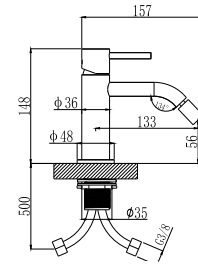

2F

MONOCOMANDO DUCHE

Ref.: RTYES6626CCPRT

Pack: 2,37 kg / 0,03 m³
Single Lever / Mitiger / Mischbatterie / Monomando

MONOCOMANDO BIDÉ

Ref.: RTYES1170BDCPRT

Pack: 1,2 kg / 0,008 m³
Single Lever / Mitiger / Mischbatterie / Monomando

MONOCOMANDO LAV.

Ref.: RTYES1170CPRT

Pack: 1,2 kg / 0,008 m³
Single Lever / Mitiger / Mischbatterie / Monomando

2F

MONOCOMANDO DUCHE

Ref.: RTYES6616CPRT

Pack: 3 kg / 0,054 m³
Single Lever / Mitiger / Mischbatterie / Monomando

1F

MONOCOMANDO DUCHE

Ref.: RTYES6625CM2PRT

Pack: 2,37 kg / 0,03 m³
Single Lever / Mitiger / Mischbatterie / Monomando

MONOCOMANDO PAREDE

Ref.: RTYES5517CPRT

Pack: 1,4 kg / 0,004 m³
Single Lever / Mitiger / Mischbatterie / Monomando

MONOCOMANDO LAV.

Ref.: RTYES3347CPRT

Pack: 1,5 kg / 0,003 m³
Single Lever / Mitiger / Mischbatterie / Monomando