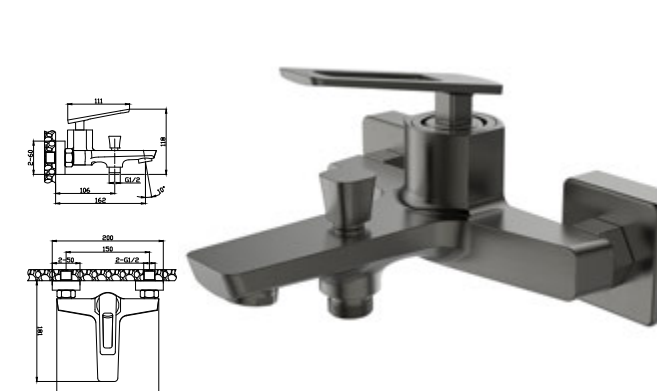

MONOCOMANDO BANHEIRA

Ref.: RTQ28203BANGM

Pack: 1,4 kg / 0,004 m³
Single Lever / Mitiger / Mischbatterie / Monomando

Square Gun Metal

+ NEW