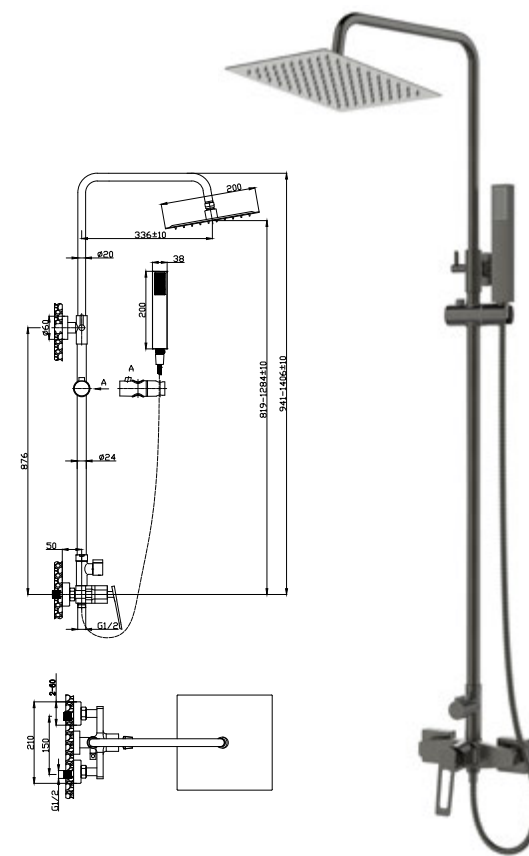

# Square

+ NEW

MONOCOMANDO LAV.

Ref.: RTQ28201LA

Pack: 1,2 kg / 0,008 m<sup>3</sup>  
Single Lever / Mitiger / Mischbatterie / Monomando

MONOCOMANDO BIDÉ

Ref.: RTQ28201LAGM

Pack: 1,2 kg / 0,008 m<sup>3</sup>  
Single Lever / Mitiger / Mischbatterie / Monomando