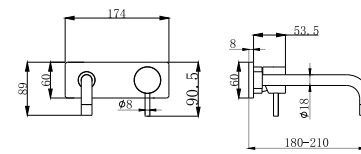

MONOCOMANDO PAREDE

Ref.: RTYES5517CPRT

Pack: 1,4 kg / 0,004 m³
Single Lever / Mitiger / Mischbatterie / Monomando