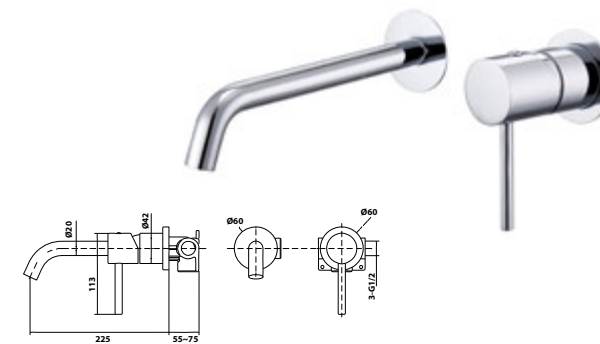

**MONOCOMANDO LAV.**

Ref.: RDM001CR

Pack: 2 kg / 0,009 m<sup>3</sup>  
Single Lever / Mitiger / Mischbatterie / Monomando

Smooth Cromado

+ NEW

**MONOCOMANDO ENCASTRE**

Ref.: RT0396CR

Pack: 1,40 kg / 0,005 m<sup>3</sup>  
Single Lever / Mitiger / Mischbatterie / Monomando