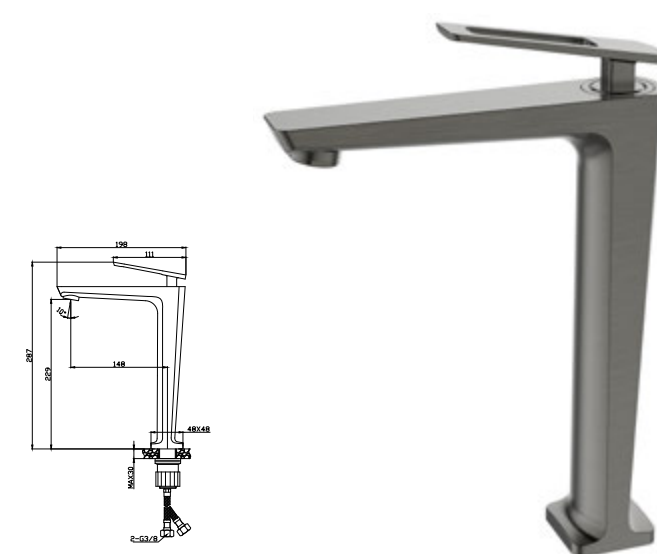

MONOCOMANDO LAV.

Ref.: RTQ28215LAAGM

Pack: 1,5 kg / 0,003 m³
Single Lever / Mitiger / Mischbatterie / Monomando