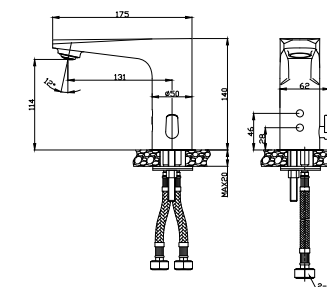

TORNEIRA ELECTRÓNICA LAV. ÁGUA QUENTE E FRIA

Ref.: RT6743NSS

Pack: 2,5 kg / 0,005 m³
Washbasin / Vasque / Waschbecken / Lavabo