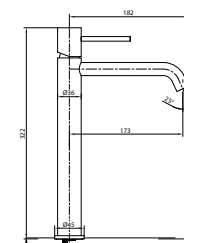

RAMPA DE CHUVEIRO

Ref.: RR039GM

Pack: 4,92 kg / 0,05 m³
Single Lever / Mitiger / Mischbatterie / Monomando

KIT DUCHE

Ref.: RKE039GM

Pack: 4,92 kg / 0,05 m³
Single Lever / Mitiger / Mischbatterie / Monomando

MONOCOMANDO LAV.

Ref.: RDM001GM

Pack: 2 kg / 0,009 m³
Single Lever / Mitiger / Mischbatterie / Monomando

MONOCOMANDO BANHEIRA

Ref.: RT0396GM

Pack: 1,40 kg / 0,005 m³
Single Lever / Mitiger / Mischbatterie / Monomando

MONOCOMANDO BIDE

Ref.: RT0392BIGM

Pack: 1,24 kg / 0,005 m³
Single Lever / Mitiger / Mischbatterie / Monomando

MONOCOMANDO DUCHE

Ref.: RT0395DUGM

Pack: 2 kg / 0,009 m³
Single Lever / Mitiger / Mischbatterie / Monomando

Smooth Gun Metal

+ NEW

MONOCOMANDO LAV.

Ref.: RT0391LAVGM

Pack: 1,40 kg / 0,005 m³
Single Lever / Mitiger / Mischbatterie / Monomando

MONOCOMANDO BIDE

Ref.: RT0392BIGM

Pack: 1,24 kg / 0,005 m³
Single Lever / Mitiger / Mischbatterie / Monomando

MONOCOMANDO LAV.

Ref.: RT0393LAAGM

Pack: 2 kg / 0,009 m³
Single Lever / Mitiger / Mischbatterie / Monomando