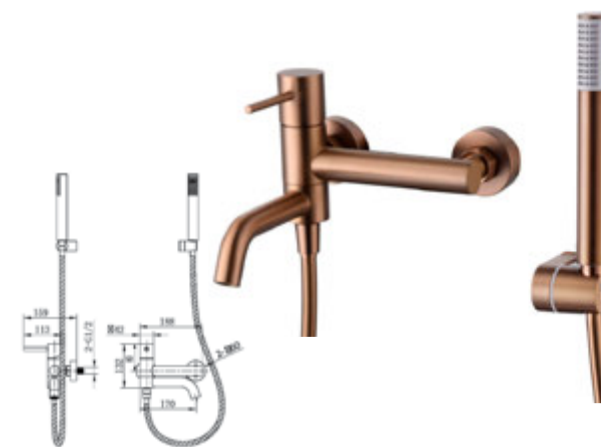

Smooth Rose Gold Escovado

+ NEW

**MONOCOMANDO ENCASTRE**

Ref.: RT0396RSGM

Pack: 1,40 kg / 0,005 m<sup>3</sup>  
Single Lever / Mitiger / Mischbatterie / Monomando

**MONOCOMANDO LAV.**

Ref.: RT0391LAVRSGM

Pack: 1,40 kg / 0,005 m<sup>3</sup>  
Single Lever / Mitiger / Mischbatterie / Monomando