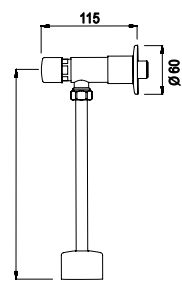

FLUXÓMETRO URINOL

Ref.: RT14300031

Pack: 1,5 kg / 0,004 m³
Urinal / Urinoir / Urinal / Urinario