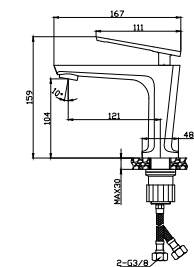

MONOCOMANDO BIDÉ

Ref.: RTQ28201LAGM

Pack: 1,2 kg / 0,008 m³
Single Lever / Mitiger / Mischbatterie / Monomando

Ref.: RRO2882P12

Pack: 1,4 kg / 0,004 m³
Single Lever / Mitiger / Mischbatterie / Monomando