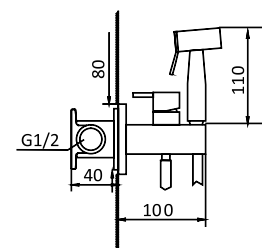

RAMPA DE CHUVEIRO

Ref.: RR039RSGM

Pack: 4,92 kg / 0,05 m³
Single Lever / Mitiger / Mischbatterie / Monomando

Smooth Rose Gold Escovado

+ NEW

MONOCOMANDO ENCASTRE

Ref.: RT0396RSGM

Pack: 1,40 kg / 0,005 m³
Single Lever / Mitiger / Mischbatterie / Monomando

MONOCOMANDO LAV.

Ref.: RT0391LAVRSGM

Pack: 1,40 kg / 0,005 m³
Single Lever / Mitiger / Mischbatterie / Monomando

MONOCOMANDO BANHEIRA

Ref.: RT0394BANRSGM

Pack: 1,24 kg / 0,005 m³
Single Lever / Mitiger / Mischbatterie / Monomando

MONOCOMANDO BIDÉ

Ref.: RT0392BIRSGM

Pack: 1,24 kg / 0,005 m³
Single Lever / Mitiger / Mischbatterie / Monomando

KIT DUCHE

Ref.: RKE039RSGM

Pack: 4,92 kg / 0,05 m³
Single Lever / Mitiger / Mischbatterie / Monomando

MONOCOMANDO LAV.

Ref.: RDM001RSGM

Pack: 2 kg / 0,009 m³
Single Lever / Mitiger / Mischbatterie / Monomando

MONOCOMANDO DUCHE

Ref.: RT0395DURSGM

Pack: 2 kg / 0,009 m³
Single Lever / Mitiger / Mischbatterie / Monomando

MONOCOMANDO LAV.

Ref.: RT0393LAARSGM

Pack: 2 kg / 0,009 m³
Single Lever / Mitiger / Mischbatterie / Monomando