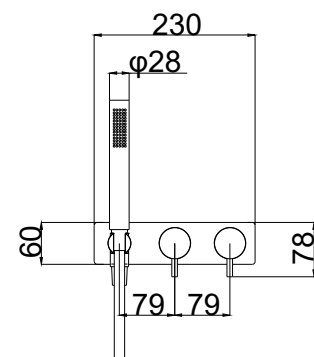

2F

MONOCOMANDO DUCHE

Ref.: RTYES6626CC

Pack: 2,37 kg / 0,03 m³
Single Lever / Mitiger / Mischbatterie / Monomando

2F