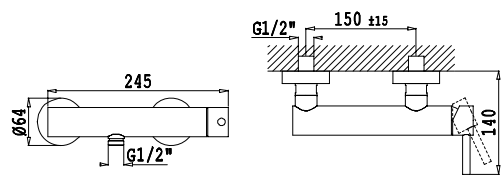

**MONOCOMANDO DUCHE**

**Ref.: RTSTYLE5630CR**

Pack: 4 kg / 0,008 m<sup>3</sup>  
Single Lever / Mitiger / Mischbatterie / Monomando

Ajustável  
Adjustable

6L/m

**MONOCOMANDO CROMADO**

Ref.: RT1072811CR

Pack: 6 kg / 0,09 m<sup>3</sup>  
Single Lever / Mitiger / Mischbatterie / Monomando