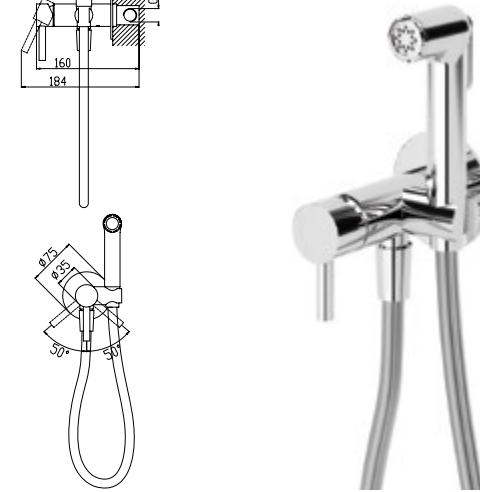

6L/m

**MONOCOMANDO LAV.**

Ref.: RT10701011E

Pack: 1,97 kg / 0,004 m<sup>3</sup>  
Single Lever / Mitiger / Mischbatterie / Monomando

6L/m

**MONOCOMANDO BIDÉ**

Ref.: RT10702011E

Pack: 1,97 kg / 0,004 m<sup>3</sup>  
Single Lever / Mitiger / Mischbatterie / Monomando