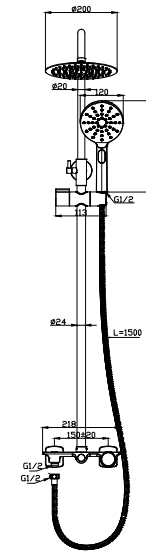

Digital Cromado

MONOCOMANDO DUCHE

Ref.: RRD283P12CR

Pack: 8 kg / 0,101 m³
Single Lever / Mitiger / Mischbatterie / Monomando