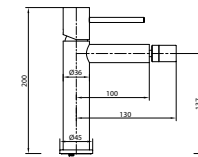

MONOCOMANDO LAV.

Ref.: RT0391LAVGM

Pack: 1,40 kg / 0,005 m³
Single Lever / Mitiger / Mischbatterie / Monomando

MONOCOMANDO BIDE

Ref.: RT0392BIGM

Pack: 1,24 kg / 0,005 m³
Single Lever / Mitiger / Mischbatterie / Monomando