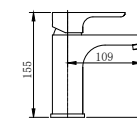

Style Branco

MONOCOMANDO LAV.

Ref.: RTSTYLE5611LBC

Pack: 1,5 kg / 0,001 m³
Single Lever / Mitiger / Mischbatterie / Monomando