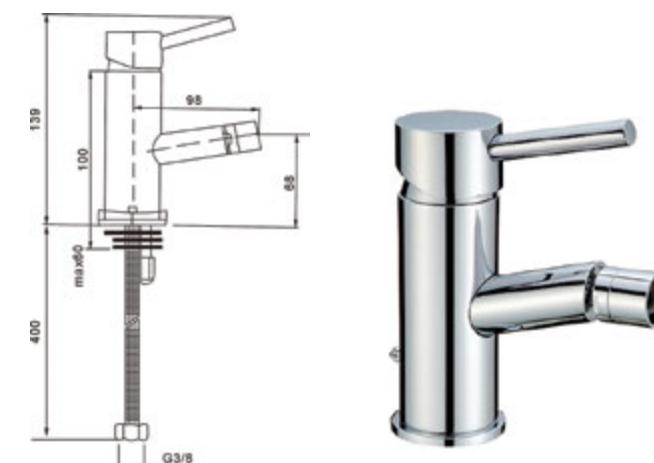

MONOCOMANDO BIDÉ

Ref.: RT30002BID

Pack: 1,40 kg / 0,004 m³
Single Lever / Mitiger / Mischbatterie / Monomando