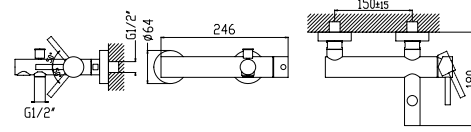

6L/m

MONOCOMANDO BANHEIRA

Ref.: RT10703011E

Pack: 2,5 kg / 0,004 m³
Single Lever / Mitiger / Mischbatterie / Monomando