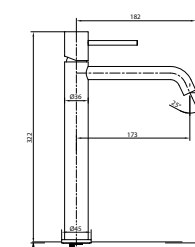

MONOCOMANDO LAV.

Ref.: RT0393LAAPRM

Pack: 2 kg / 0,009 m³
Single Lever / Mitiger / Mischbatterie / Monomando