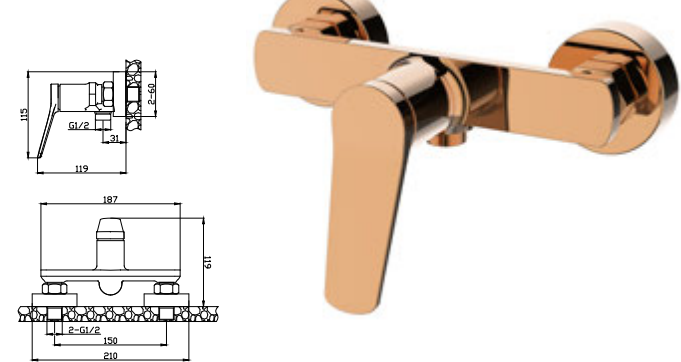

**RAMPA CHUVEIRO**

Ref.: RRUP286P12RSG

Pack: 1,4 kg / 0,004 m<sup>3</sup>  
Single Lever / Mitiger / Mischbatterie / Monomando

**MONOCOMANDO BIDÉ**

Ref.: RTUP28608BIRSG

Pack: 1,2 kg / 0,008 m<sup>3</sup>  
Single Lever / Mitiger / Mischbatterie / Monomando