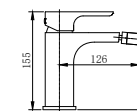

MONOCOMANDO BIDÉ

Ref.: RTSTYLE5610BBC

Pack: 1,5 kg / 0,001 m³
Single Lever / Mitiger / Mischbatterie / Monomando