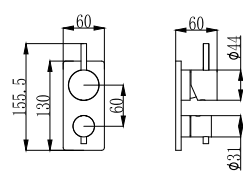

1F

MONOCOMANDO DUCHE

Ref.: RTYES6616C

Pack: 3 kg / 0,054 m³
Single Lever / Mitiger / Mischbatterie / Monomando