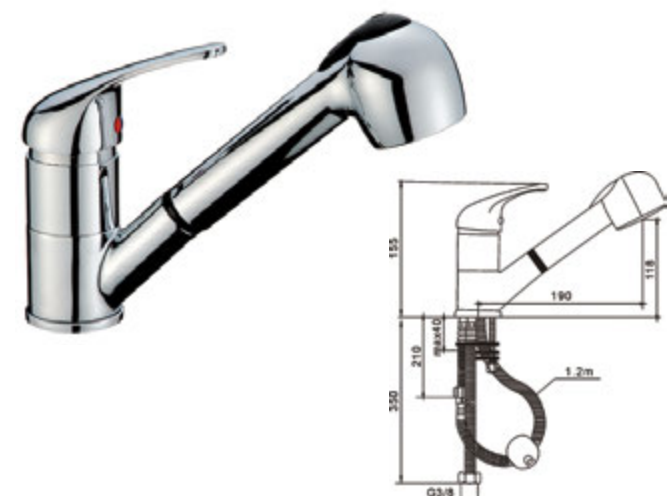

MONOCOMANDO

Ref.: RT10007COZ

Pack: 3 kg / 0,007 m³
Single Lever / Mitiger / Mischbatterie / Monomando