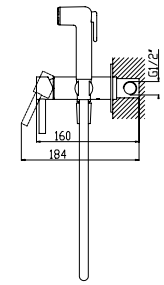

6L/m

MONOCOMANDO WC

Ref.: RT10786011

Pack: 2,5 kg / 0,006 m³
Single Lever / Mitiger / Mischbatterie / Monomando