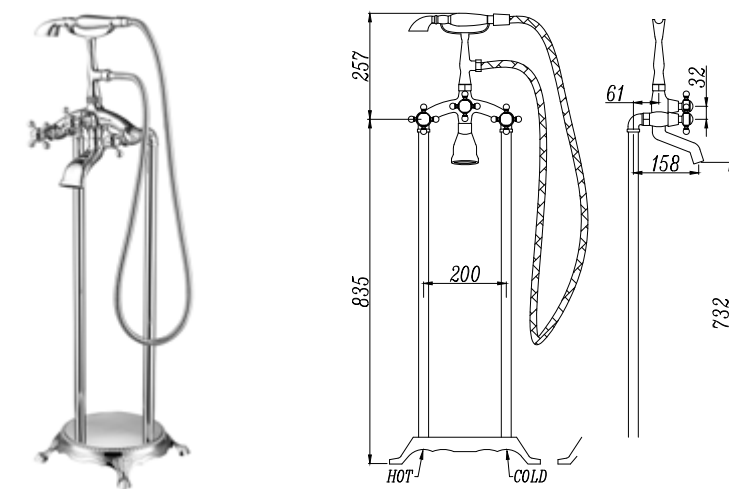

Charming

MONOCOMANDO GOLD GLOSS

Ref.: RMAC3139GOLD

Pack: 10 kg / 0,15 m³
Single Lever / Mitiger / Mischbatterie / Monomando

MONOCOMANDO CROMADO

Ref.: RMAC3139SILVER

Pack: 10 kg / 0,15 m³
Single Lever / Mitiger / Mischbatterie / Monomando