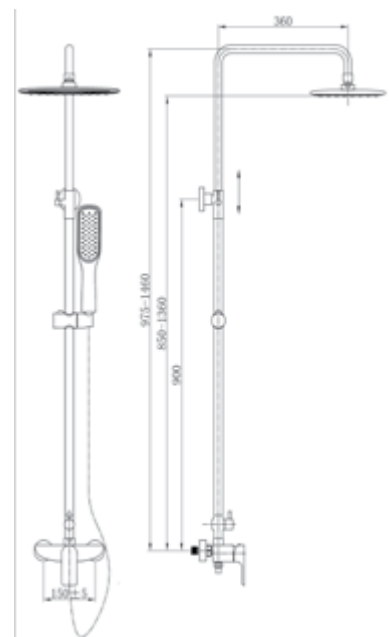

**MONOCOMANDO PAREDE**

Ref.: RTYES5517C

Pack: 1,4 kg / 0,004 m<sup>3</sup>  
Single Lever / Mitiger / Mischbatterie / Monomando

**MONOCOMANDO DUCHE**

**Ref.: RRSTYLE5650CR**

Pack: 8 kg / 0,101 m<sup>3</sup>  
Single Lever / Mitiger / Mischbatterie / Monomando