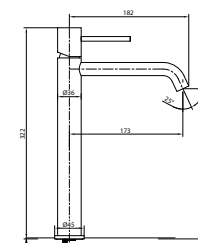

MONOCOMANDO LAV.

Ref.: RT0393LAAGLDM

Pack: 2 kg / 0,009 m³
Single Lever / Mitiger / Mischbatterie / Monomando