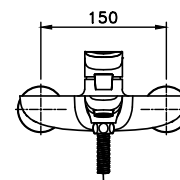

MONOCOMANDO LAV.

Ref.: RTSTYLE5612ALC

Pack: 2 kg / 0,002 m³
Single Lever / Mitiger / Mischbatterie / Monomando

MONOCOMANDO BANHEIRA

Ref.: RTSTYLE5640CR

Pack: 4 kg / 0,101 m³
Single Lever / Mitiger / Mischbatterie / Monomando