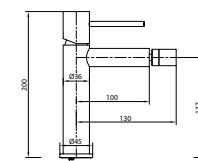

MONOCOMANDO BIDÉ

Ref.: RT0392BIRSGM

Pack: 1,24 kg / 0,005 m³
Single Lever / Mitiger / Mischbatterie / Monomando