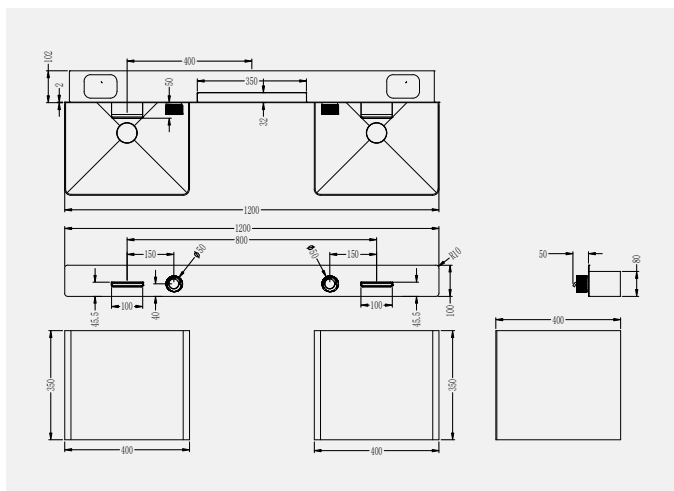

① LAVATÓRIO Gun Metal 40x40x35cm

Ref.: **RLPG1012**

Pack: 9 kg / 0,11 m³

② MONOCOMANDO Duplo Gun Metal

Ref.: **RDLY0565**

Pack: 9 kg / 0,06 m³

③ MONOCOMANDO Gun Metal

Ref.: **RDLY0564**

Pack: 9 kg / 0,04 m³