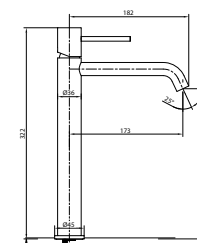

RAMPA DE CHUVEIRO

Ref.: RR039RSGM

Pack: 4,92 kg / 0,05 m³
Single Lever / Mitiger / Mischbatterie / Monomando

Smooth Rose Gold Escovado

+ NEW

MONOCOMANDO ENCASTRE

Ref.: RT0396RSGM

Pack: 1,40 kg / 0,005 m³
Single Lever / Mitiger / Mischbatterie / Monomando

MONOCOMANDO LAV.

Ref.: RT0391LAVRSGM

Pack: 1,40 kg / 0,005 m³
Single Lever / Mitiger / Mischbatterie / Monomando

MONOCOMANDO BANHEIRA

Ref.: RT0394BANRSGM

Pack: 1,24 kg / 0,005 m³
Single Lever / Mitiger / Mischbatterie / Monomando

MONOCOMANDO BIDÉ

Ref.: RT0392BIRSGM

Pack: 1,24 kg / 0,005 m³
Single Lever / Mitiger / Mischbatterie / Monomando

KIT DUCHE

Ref.: RKE039RSGM

Pack: 4,92 kg / 0,05 m³
Single Lever / Mitiger / Mischbatterie / Monomando

MONOCOMANDO LAV.

Ref.: RDM001RSGM

Pack: 2 kg / 0,009 m³
Single Lever / Mitiger / Mischbatterie / Monomando

MONOCOMANDO DUCHE

Ref.: RT0395DURSGM

Pack: 2 kg / 0,009 m³
Single Lever / Mitiger / Mischbatterie / Monomando

MONOCOMANDO LAV.

Ref.: RT0393LAARSGM

Pack: 2 kg / 0,009 m³
Single Lever / Mitiger / Mischbatterie / Monomando