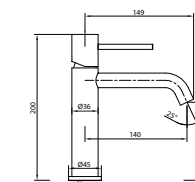

Smooth Preto Mate

+ NEW