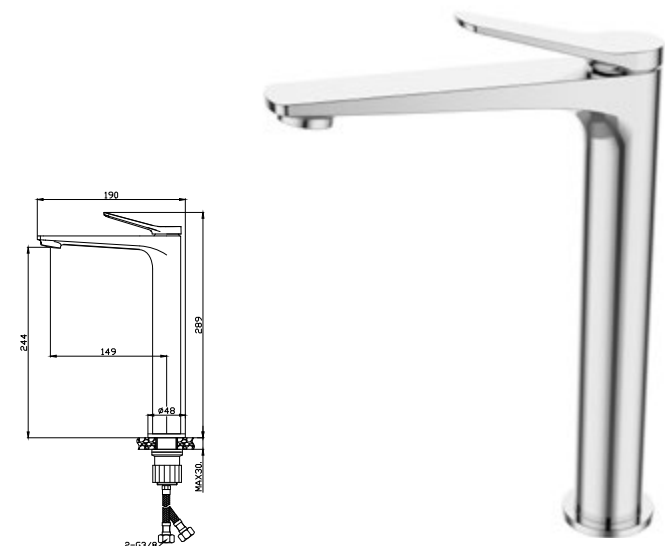

MONOCOMANDO LAV. ALTO

Ref.: RTUP28615LAA

Pack: 1,5 kg / 0,003 m³
Single Lever / Mitiger / Mischbatterie / Monomando