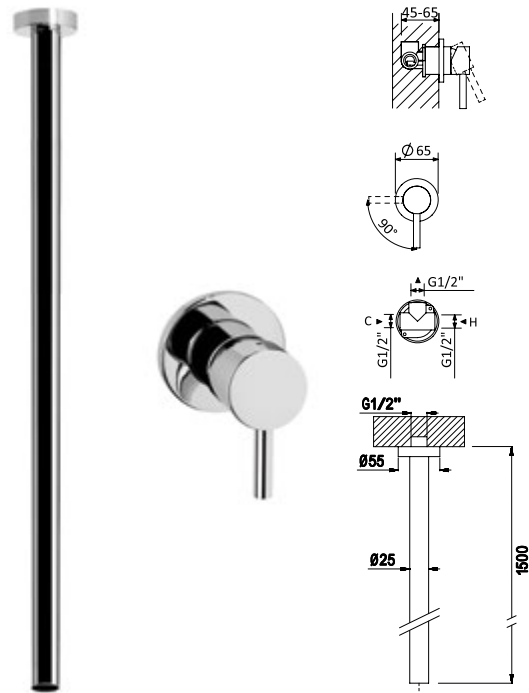

Lusa

Função de bica, só uma água.
Para água quente e fria, combinar com RT10712011 ou RTQUAD090.

BICA 1,5m

Ref.: RT1257001

Pack: 10 kg / 0,15 m³
Spout / Bec / Hoher / Caño

MONOCOMANDO CROMADO

Ref.: RT10712011

Pack: 1,6 kg / 0,004 m³
Single Lever / Mitiger / Mischbatterie / Monomando

Charming

MONOCOMANDO GOLD GLOSS

Ref.: RMAC3139GOLD

Pack: 10 kg / 0,15 m³
Single Lever / Mitiger / Mischbatterie / Monomando

MONOCOMANDO CROMADO

Ref.: RMAC3139SILVER

Pack: 10 kg / 0,15 m³
Single Lever / Mitiger / Mischbatterie / Monomando

Banheiras

MONOCOMANDO CROMADO

Ref.: RTSE4007CR

Pack: 6 kg / 0,09 m³
Single Lever / Mitiger / Mischbatterie / Monomando

MONOCOMANDO GUN METAL

Ref.: RTSE4007GM

Pack: 8,10 kg / 0,09 m³
Single Lever / Mitiger / Mischbatterie / Monomando

MONOCOMANDO PRETO MATE

Ref.: RTSE4007B29

Pack: 6 kg / 0,09 m³
Single Lever / Mitiger / Mischbatterie / Monomando

MONOCOMANDO GOLD ESC.

Ref.: RTSE4007GLDM

Pack: 6 kg / 0,09 m³
Single Lever / Mitiger / Mischbatterie / Monomando

MONOCOMANDO ROSE GOLD ESC.

Ref.: RTSE4007B29RSGM

Pack: 6 kg / 0,09 m³
Single Lever / Mitiger / Mischbatterie / Monomando