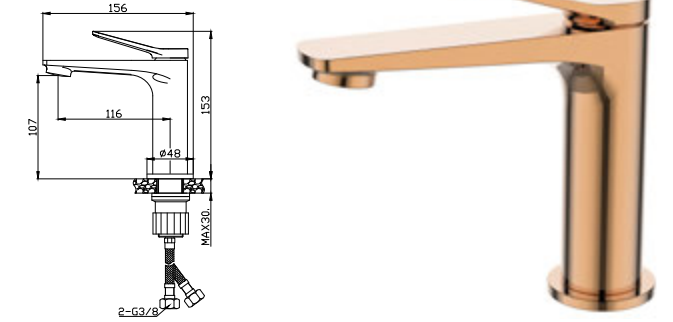

MONOCOMANDO LAV.

Ref.: RTUP28601LARSG

Pack: 1,2 kg / 0,008 m³
Single Lever / Mitiger / Mischbatterie / Monomando