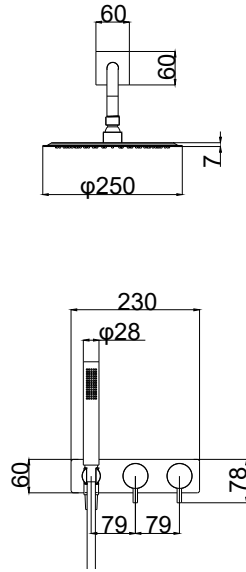

MONOCOMANDO DUCHE

Ref.: RTYES6626CCPRT

Pack: 2,37 kg / 0,03 m³
Single Lever / Mitiger / Mischbatterie / Monomando

MONOCOMANDO BIDÉ

Ref.: RTYES1170BDCPRT

Pack: 1,2 kg / 0,008 m³
Single Lever / Mitiger / Mischbatterie / Monomando