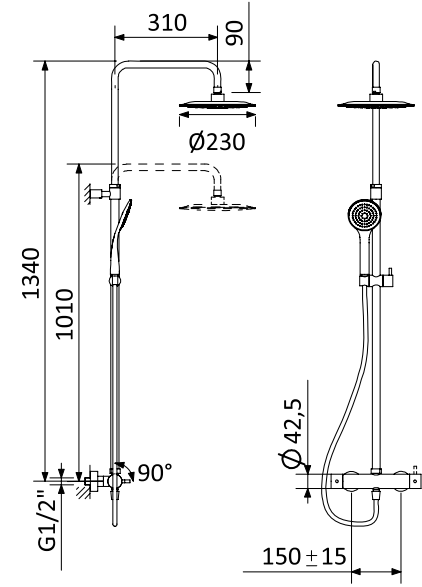

**MONOCOMANDO DUCHE**

**Ref.: RTSTYLE5630CR**

Pack: 4 kg / 0,008 m<sup>3</sup>  
Single Lever / Mitiger / Mischbatterie / Monomando

Ajustável  
Adjustable

6L/m

**MONOCOMANDO CROMADO**

Ref.: RT1072811CR

Pack: 6 kg / 0,09 m<sup>3</sup>  
Single Lever / Mitiger / Mischbatterie / Monomando