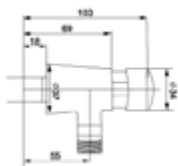

**FLUXÓMETRO URINOL**

Ref.: RTTP002

Pack: 1,5 kg / 0,004 m<sup>3</sup>  
 Urinal / Urinoir / Urinal / Urinario

**+ NEW**

**TORNEIRA ELECTRÓNICA LAV. COM DISPENSADOR DE SABÃO**

Ref.: RT6752SSD

Pack: 2,5 kg / 0,005 m<sup>3</sup>  
 Washbasin / Vasque / Waschbecken / Lavabo