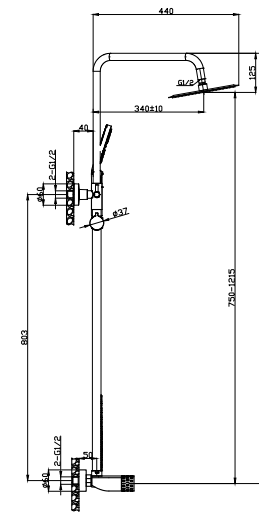

Digital Cromado

MONOCOMANDO DUCHE

Ref.: RRD283P12CR

Pack: 8 kg / 0,101 m³
Single Lever / Mitiger / Mischbatterie / Monomando