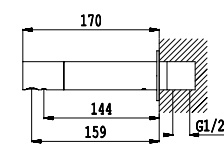

TORNEIRA ELECTRÓNICA LAV.

Ref.: RT13000171

Pack: 2,1 kg / 0,004 m³
Washbasin / Vasque / Waschbecken / Lavabo