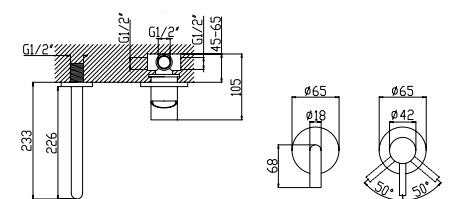

6L/m

MONOCOMANDO PAREDE

Ref.: RT10784011E

Pack: 2 kg / 0,005 m³
Single Lever / Mitiger / Mischbatterie / Monomando