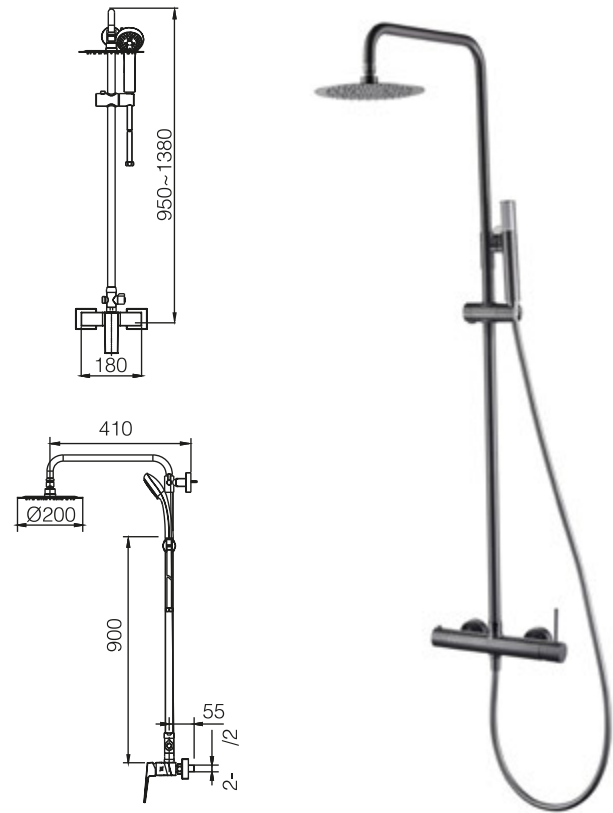

RAMPA DE CHUVEIRO

Ref.: RR039GM

Pack: 4,92 kg / 0,05 m³
Single Lever / Mitiger / Mischbatterie / Monomando