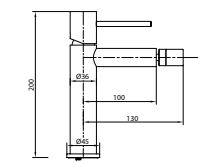

MONOCOMANDO LAV.

Ref.: RT0391LAVCR

Pack: 1,40 kg / 0,005 m³
Single Lever / Mitiger / Mischbatterie / Monomando

MONOCOMANDO BIDÉ

Ref.: RT0392BICR

Pack: 1,24 kg / 0,005 m³
Single Lever / Mitiger / Mischbatterie / Monomando