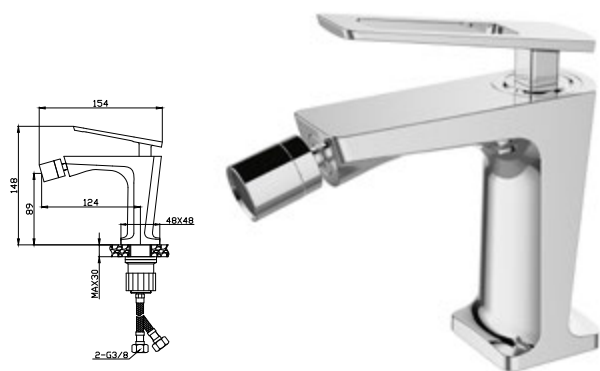

Ref.: RTQ28201LAGM

Pack: 1,2 kg / 0,008 m³
Single Lever / Mitiger / Mischbatterie / Monomando

Ref.: RRO2882P12

Pack: 1,4 kg / 0,004 m³
Single Lever / Mitiger / Mischbatterie / Monomando

MONOCOMANDO BIDÉ

Ref.: RTQ28208BI

Pack: 1,2 kg / 0,008 m³
Single Lever / Mitiger / Mischbatterie / Monomando