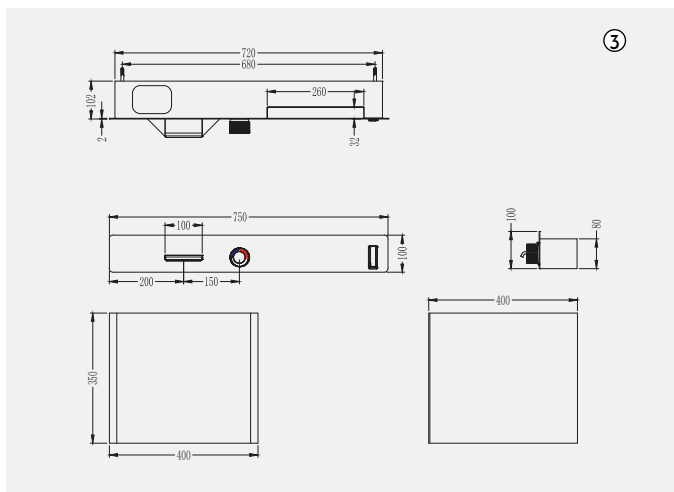

**KDN HOME**

**CARRELAGES - SANITAIRES**

**TORNEIRAS**  
Faucets and Taps / Robinets  
Wasserhähne / Grifos

① LAVATÓRIO Gun Metal 40x40x35cm

Ref.: **RLPG1012**

Pack: 9 kg / 0,11 m<sup>3</sup>

② MONOCOMANDO Duplo Gun Metal