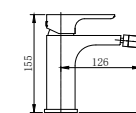

MONOCOMANDO LAV.

Ref.: RTSTYLE5611LC

Pack: 1,5 kg / 0,001 m³
Single Lever / Mitiger / Mischbatterie / Monomando

MONOCOMANDO BIDÉ

Ref.: RTSTYLE5610BC

Pack: 1,5 kg / 0,001 m³
Single Lever / Mitiger / Mischbatterie / Monomando