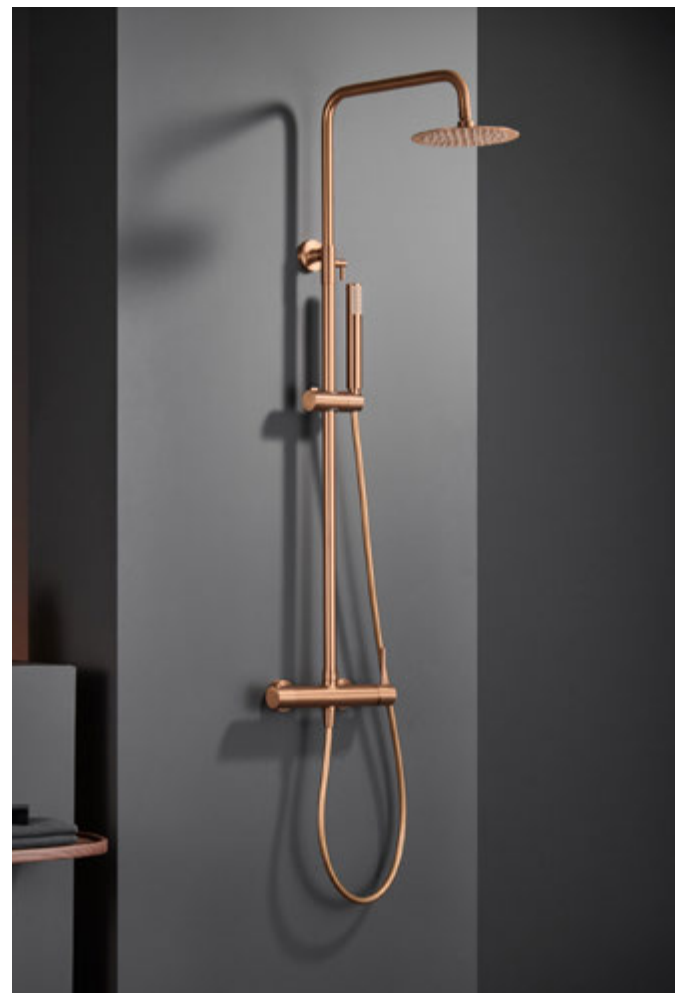

Smooth Rose Gold Escovado

+ NEW

**MONOCOMANDO ENCASTRE**

Ref.: RT0396RSGM

Pack: 1,40 kg / 0,005 m<sup>3</sup>  
Single Lever / Mitiger / Mischbatterie / Monomando

**MONOCOMANDO LAV.**

Ref.: RT0391LAVRSGM

Pack: 1,40 kg / 0,005 m<sup>3</sup>  
Single Lever / Mitiger / Mischbatterie / Monomando