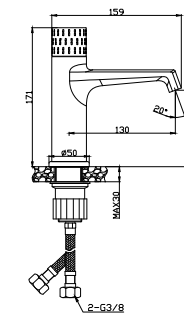

MONOCOMANDO LAV.

Ref.: RTD28301LACR

Pack: 1,5 kg / 0,001 m³
Single Lever / Mitiger / Mischbatterie / Monomando