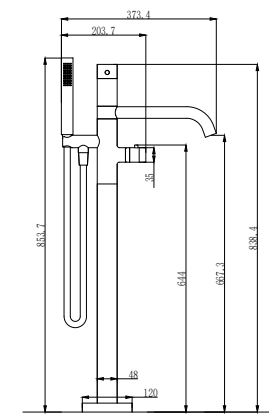

MONOCOMANDO

Ref.: RT10780011

Pack: 8,50 kg / 0,09 m³
Single Lever / Mitiger / Mischbatterie / Monomando