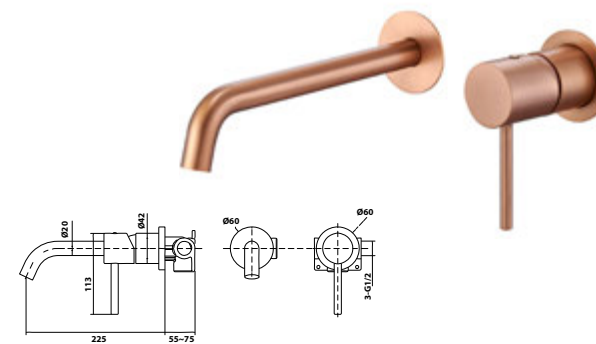

Smooth Rose Gold Escovado

+ NEW

MONOCOMANDO ENCASTRE

Ref.: RT0396RSGM

Pack: 1,40 kg / 0,005 m³
Single Lever / Mitiger / Mischbatterie / Monomando

MONOCOMANDO LAV.

Ref.: RT0391LAVRSGM

Pack: 1,40 kg / 0,005 m³
Single Lever / Mitiger / Mischbatterie / Monomando