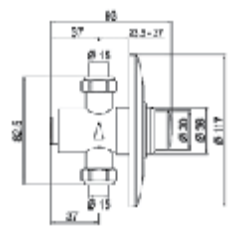

TEMPORIZADOR SANITA WC

Ref.: RT14400051

Pack: 1,5 kg / 0,004 m³
Toilet / Cuvette / Toilette / Inodoro