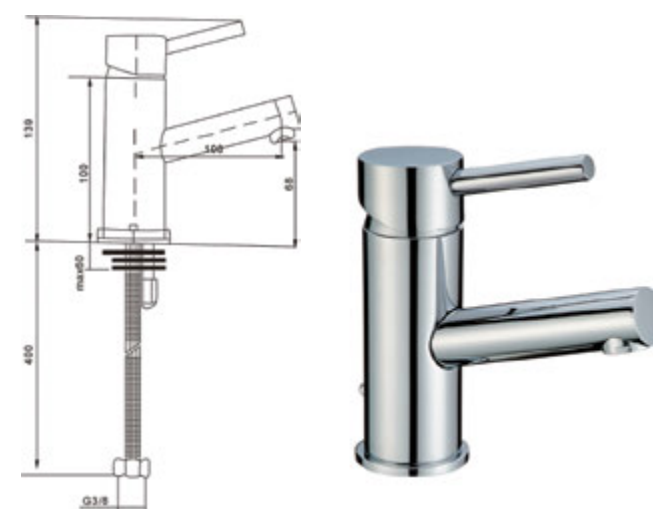

**MONOCOMANDO DUCHE**

Ref.: RT20005BAS

Pack: 2,1 kg / 0,004 m<sup>3</sup>  
Single Lever / Mitiger / Mischbatterie / Monomando

**MONOCOMANDO DUCHE**

Ref.: RT20004BAS

Pack: 2,1 kg / 0,004 m<sup>3</sup>  
Single Lever / Mitiger / Mischbatterie / Monomando