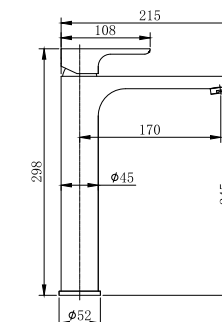

MONOCOMANDO BIDÉ

Ref.: RTSTYLE5610BPC

Pack: 1,5 kg / 0,001 m³
Single Lever / Mitiger / Mischbatterie / Monomando

MONOCOMANDO LAV.

Ref.: RTSTYLE5612ALPC

Pack: 2 kg / 0,002 m³
Single Lever / Mitiger / Mischbatterie / Monomando