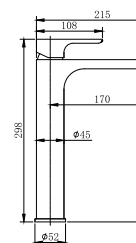

# Style Chrome

**MONOCOMANDO LAV.**

**Ref.: RTSTYLE5611LC**

Pack: 1,5 kg / 0,001 m<sup>3</sup>  
Single Lever / Mitiger / Mischbatterie / Monomando

**MONOCOMANDO BIDÉ**

**Ref.: RTSTYLE5610BC**

Pack: 1,5 kg / 0,001 m<sup>3</sup>  
Single Lever / Mitiger / Mischbatterie / Monomando