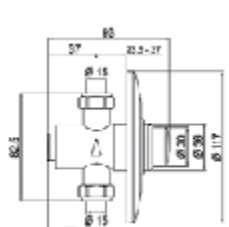

TEMPORIZADOR URINOL

Ref.: RT14300051

Pack: 1,5 kg / 0,004 m³
Urinal / Urinoir / Urinal / Urinario