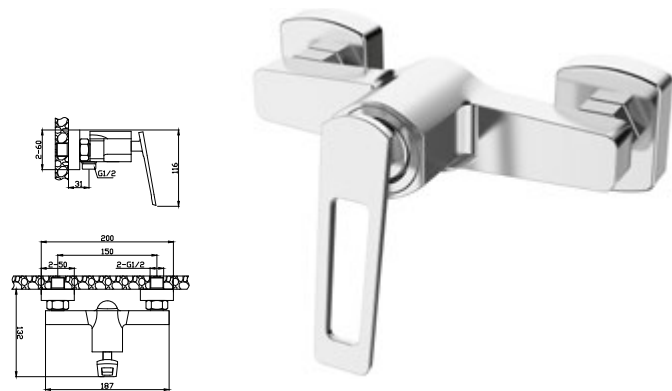

MONOCOMANDO DUCHE

Ref.: RTQ28204DU

Pack: 1,4 kg / 0,004 m³
Single Lever / Mitiger / Mischbatterie / Monomando