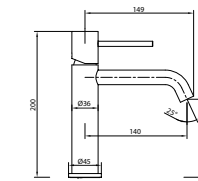

**MONOCOMANDO BANHEIRA**

Ref.: RT0394BANCR

Pack: 1,24 kg / 0,005 m<sup>3</sup>  
Single Lever / Mitiger / Mischbatterie / Monomando

**MONOCOMANDO DUCHE**

Ref.: RT0395DUCR

Pack: 2 kg / 0,009 m<sup>3</sup>  
Single Lever / Mitiger / Mischbatterie / Monomando