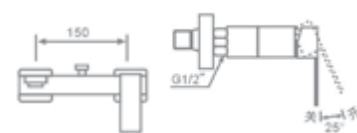

Slim

**MONOCOMANDO DUCHE**

Ref.: RR507CR

Pack: 4 kg / 0,08 m<sup>3</sup>  
Single Lever / Mitiger / Mischbatterie / Monomando

**MONOCOMANDO DUCHE**

Ref.: RT8016

Pack: 2,7 kg / 0,03 m<sup>3</sup>  
Single Lever / Mitiger / Mischbatterie / Monomando