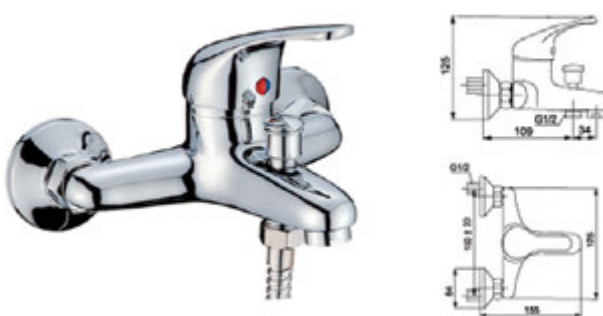

**MONOCOMANDO LAV.**

Ref.: RT30001LAV

Pack: 1,40 kg / 0,004 m<sup>3</sup>  
Single Lever / Mitiger / Mischbatterie / Monomando

**MONOCOMANDO BIDÉ**

Ref.: RT30002BID

Pack: 1,40 kg / 0,004 m<sup>3</sup>  
Single Lever / Mitiger / Mischbatterie / Monomando