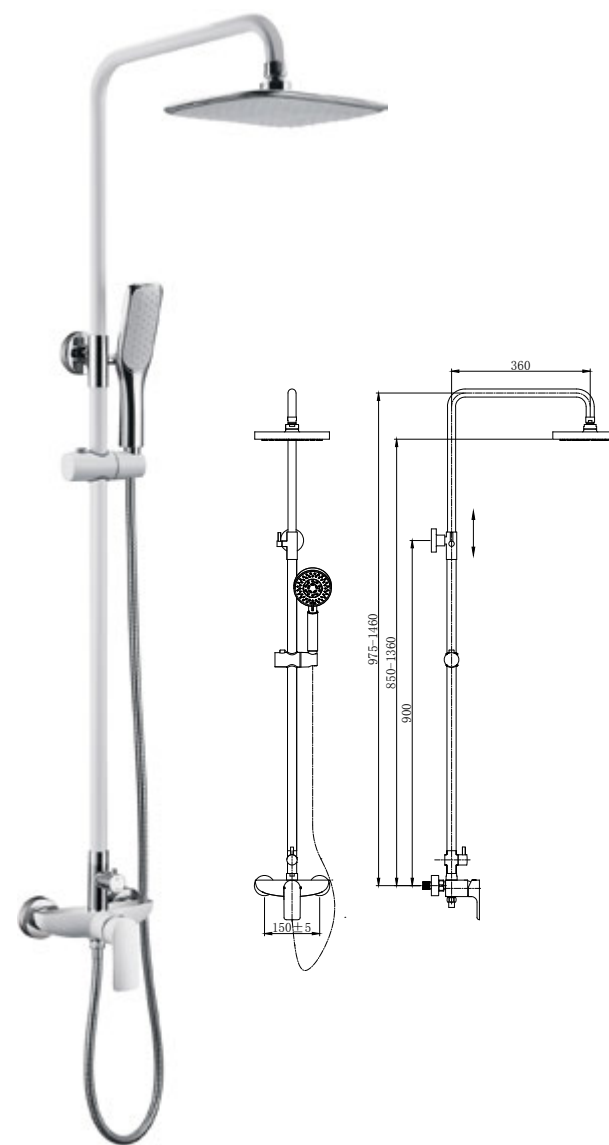

MONOCOMANDO DUCHE

Ref.: RRSTYLE5650BC

Pack: 8 kg / 0,101 m³
Single Lever / Mitiger / Mischbatterie / Monomando