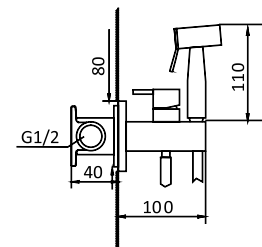

KIT DUCHE

Ref.: RKE039GLDM

Pack: 4,92 kg / 0,05 m³
Single Lever / Mitiger / Mischbatterie / Monomando