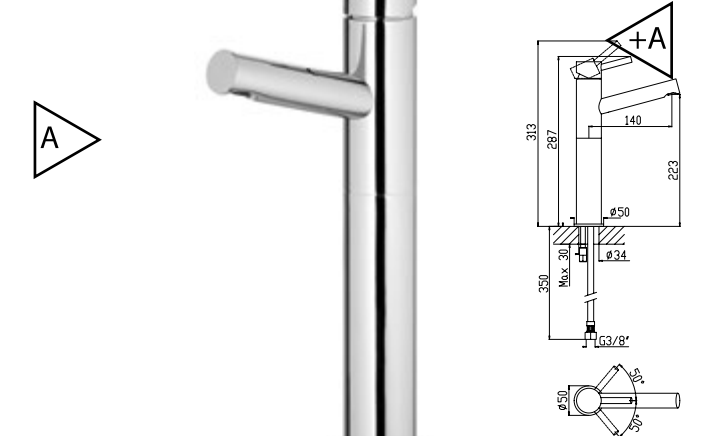

6L/m

MONOCOMANDO LAV.

Ref.: RT10721011E

Pack: 2,1 kg / 0,004 m³
Single Lever / Mitiger / Mischbatterie / Monomando