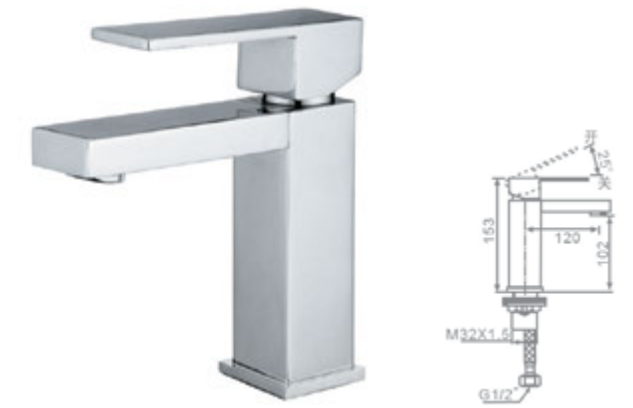

MONOCOMANDO 1 VIA

Ref.: RTQUAD090

Pack: 1,2 kg / 0,001 m³
Single Lever / Mitiger / Mischbatterie / Monomando

Slim

MONOCOMANDO LAV.

Ref.: RT8013L

Pack: 2 kg / 0,008 m³
Single Lever / Mitiger / Mischbatterie / Monomando