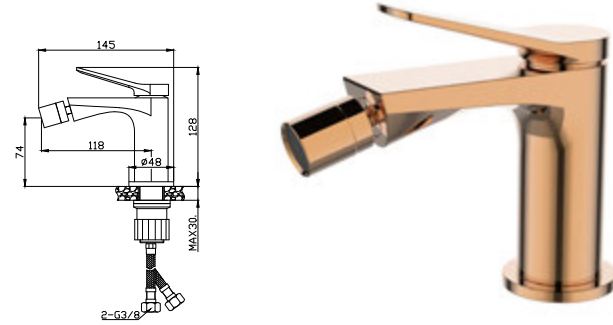

RAMPA CHUVEIRO

Ref.: RRUP286P12RSG

Pack: 1,4 kg / 0,004 m³
Single Lever / Mitiger / Mischbatterie / Monomando

MONOCOMANDO BIDÉ

Ref.: RTUP28608BIRSG

Pack: 1,2 kg / 0,008 m³
Single Lever / Mitiger / Mischbatterie / Monomando