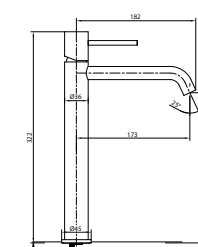

**MONOCOMANDO LAV.**

Ref.: RT0391LAVCR

Pack: 1,40 kg / 0,005 m<sup>3</sup>  
Single Lever / Mitiger / Mischbatterie / Monomando

**MONOCOMANDO BIDÉ**

Ref.: RT0392BICR

Pack: 1,24 kg / 0,005 m<sup>3</sup>  
Single Lever / Mitiger / Mischbatterie / Monomando