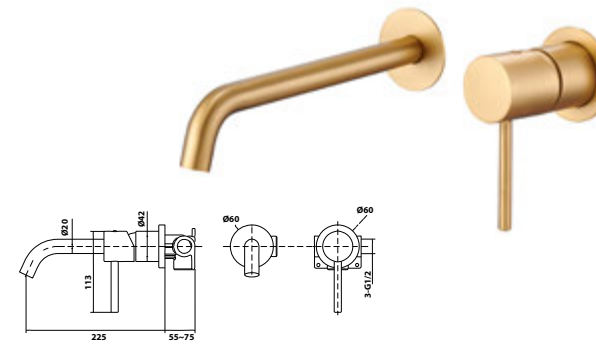

Smooth Gold Escovado

+ NEW

MONOCOMANDO ENCASTRE

Ref.: RT0396GLDM

Pack: 1,40 kg / 0,005 m³
Single Lever / Mitiger / Mischbatterie / Monomando

MONOCOMANDO LAV.

Ref.: RT0391LAVGLDM

Pack: 1,40 kg / 0,005 m³
Single Lever / Mitiger / Mischbatterie / Monomando