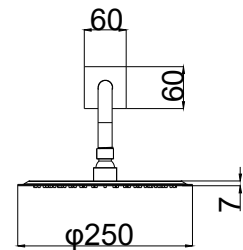

2F

MONOCOMANDO DUCHE

Ref.: RTYES6626CC

Pack: 2,37 kg / 0,03 m³
Single Lever / Mitiger / Mischbatterie / Monomando

2F