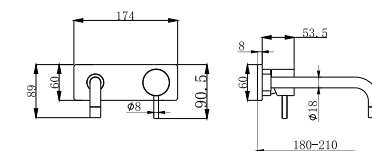

**MONOCOMANDO PAREDE**

Ref.: RTYES5517C

Pack: 1,4 kg / 0,004 m<sup>3</sup>  
Single Lever / Mitiger / Mischbatterie / Monomando

**MONOCOMANDO DUCHE**

**Ref.: RRSTYLE5650CR**

Pack: 8 kg / 0,101 m<sup>3</sup>  
Single Lever / Mitiger / Mischbatterie / Monomando