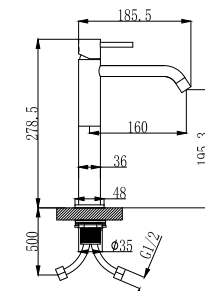

MONOCOMANDO LAV.

Ref.: RTYES3347CPRT

Pack: 1,5 kg / 0,003 m³
Single Lever / Mitiger / Mischbatterie / Monomando