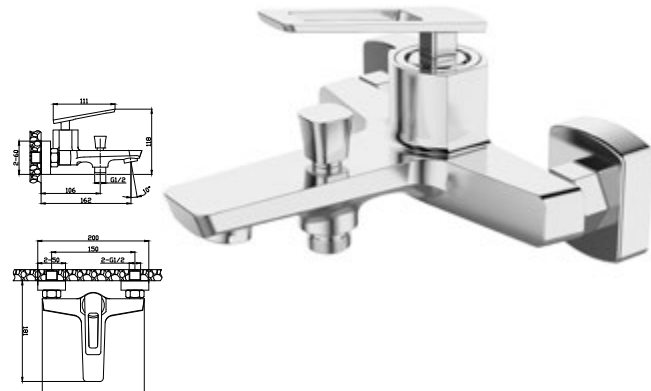

MONOCOMANDO BANHEIRA

Ref.: RTQ28203BAN

Pack: 1,4 kg / 0,004 m³
Single Lever / Mitiger / Mischbatterie / Monomando