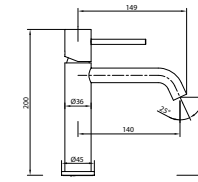

MONOCOMANDO LAV.

Ref.: RT0391LAVGLDM

Pack: 1,40 kg / 0,005 m³
Single Lever / Mitiger / Mischbatterie / Monomando