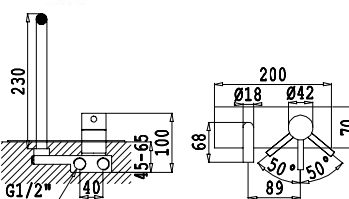

6L/m

**MONOCOMANDO WC**

Ref.: RT10786011

Pack: 2,5 kg / 0,006 m<sup>3</sup>  
Single Lever / Mitiger / Mischbatterie / Monomando

6L/m

**MONOCOMANDO LAV.**

Ref.: RT10721011E

Pack: 2,1 kg / 0,004 m<sup>3</sup>  
Single Lever / Mitiger / Mischbatterie / Monomando