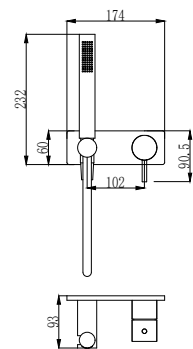

2F

MONOCOMANDO DUCHE

Ref.: RTYES6626CCPRT

Pack: 2,37 kg / 0,03 m³
Single Lever / Mitiger / Mischbatterie / Monomando

MONOCOMANDO BIDÉ

Ref.: RTYES1170BDCPRT

Pack: 1,2 kg / 0,008 m³
Single Lever / Mitiger / Mischbatterie / Monomando

MONOCOMANDO LAV.

Ref.: RTYES1170CPRT

Pack: 1,2 kg / 0,008 m³
Single Lever / Mitiger / Mischbatterie / Monomando

2F

MONOCOMANDO DUCHE

Ref.: RTYES6616CPRT

Pack: 3 kg / 0,054 m³
Single Lever / Mitiger / Mischbatterie / Monomando

1F

MONOCOMANDO DUCHE

Ref.: RTYES6625CM2PRT

Pack: 2,37 kg / 0,03 m³
Single Lever / Mitiger / Mischbatterie / Monomando

MONOCOMANDO PAREDE

Ref.: RTYES5517CPRT

Pack: 1,4 kg / 0,004 m³
Single Lever / Mitiger / Mischbatterie / Monomando

MONOCOMANDO LAV.

Ref.: RTYES3347CPRT

Pack: 1,5 kg / 0,003 m³
Single Lever / Mitiger / Mischbatterie / Monomando