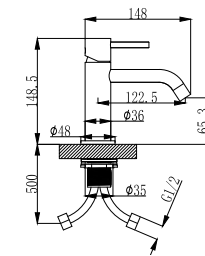

MONOCOMANDO LAV.

Ref.: RTYES1170C

Pack: 1,2 kg / 0,008 m³
Single Lever / Mitiger / Mischbatterie / Monomando