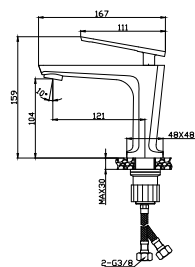

Square

+ NEW

MONOCOMANDO LAV.

Ref.: RTQ28201LA

Pack: 1,2 kg / 0,008 m³
Single Lever / Mitiger / Mischbatterie / Monomando