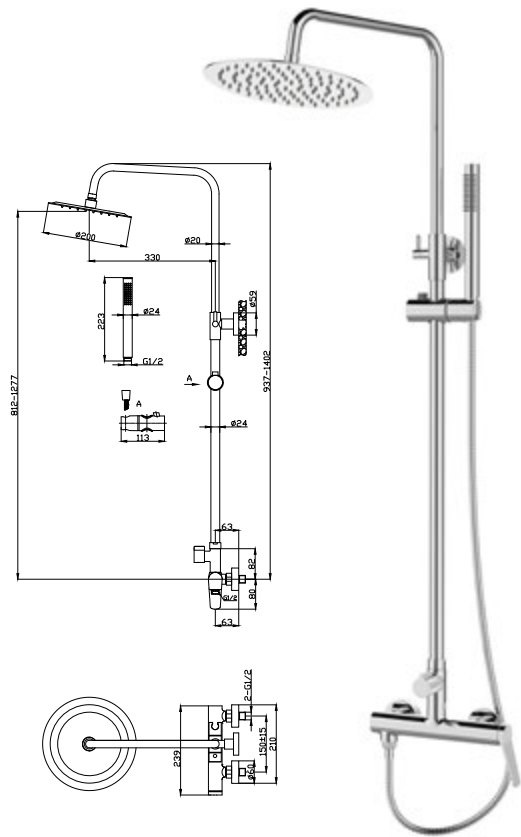

Up
+ NEW

MONOCOMANDO LAV.

Ref.: RTUP28601LA

Pack: 1,2 kg / 0,008 m³
Single Lever / Mitiger / Mischbatterie / Monomando

RAMPA CHUVEIRO

Ref.: RRUP286P12

Pack: 1,4 kg / 0,004 m³
Single Lever / Mitiger / Mischbatterie / Monomando

MONOCOMANDO BIDÉ

Ref.: RTUP28608BI

Pack: 1,2 kg / 0,008 m³
Single Lever / Mitiger / Mischbatterie / Monomando

MONOCOMANDO DUCHE

Ref.: RTUP28604DU

Pack: 1,4 kg / 0,004 m³
Single Lever / Mitiger / Mischbatterie / Monomando

MONOCOMANDO LAV. ALTO

Ref.: RTUP28615LAA

Pack: 1,5 kg / 0,003 m³
Single Lever / Mitiger / Mischbatterie / Monomando

MONOCOMANDO BANHEIRA

Ref.: RTUP28603BAN

Pack: 1,4 kg / 0,004 m³
Single Lever / Mitiger / Mischbatterie / Monomando

Up Rose Gold
+ NEW

MONOCOMANDO LAV.

Ref.: RTUP28601LARSG

Pack: 1,2 kg / 0,008 m³
Single Lever / Mitiger / Mischbatterie / Monomando

RAMPA CHUVEIRO

Ref.: RRUP286P12RSG

Pack: 1,4 kg / 0,004 m³
Single Lever / Mitiger / Mischbatterie / Monomando

MONOCOMANDO BIDÉ

Ref.: RTUP28608BIRSG

Pack: 1,2 kg / 0,008 m³
Single Lever / Mitiger / Mischbatterie / Monomando

MONOCOMANDO DUCHE

Ref.: RTUP28604DURSG

Pack: 1,4 kg / 0,004 m³
Single Lever / Mitiger / Mischbatterie / Monomando

MONOCOMANDO LAV. ALTO

Ref.: RTUP28615LAARSG

Pack: 1,5 kg / 0,003 m³
Single Lever / Mitiger / Mischbatterie / Monomando

MONOCOMANDO BANHEIRA

Ref.: RTUP28603BANRSG

Pack: 1,4 kg / 0,004 m³
Single Lever / Mitiger / Mischbatterie / Monomando