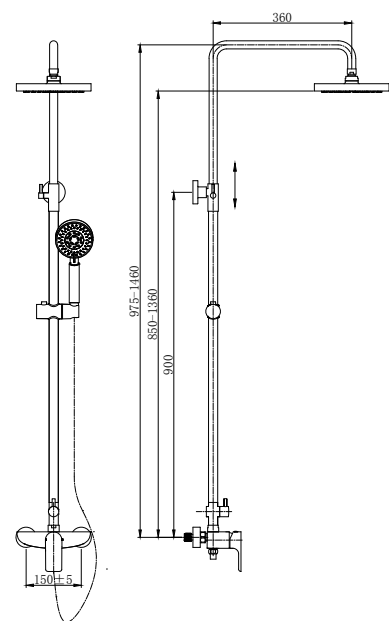

Preto e Cromado

MONOCOMANDO DUCHE

Ref.: RRSTYLE5650CRBLK

Pack: 8 kg / 0,101 m³
Single Lever / Mitiger / Mischbatterie / Monomando