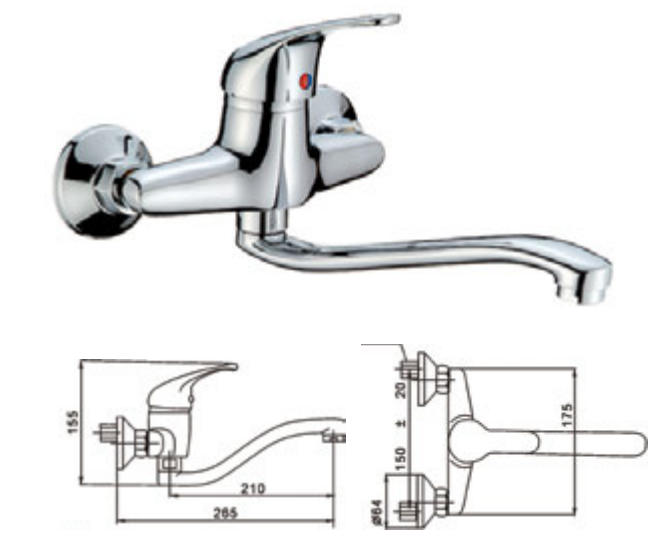

MONOCOMANDO

Ref.: RT10005PARD

Pack: 1,97 kg / 0,004 m³
Single Lever / Mitiger / Mischbatterie / Monomando