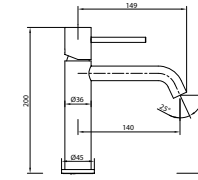

Smooth Gun Metal

+ NEW