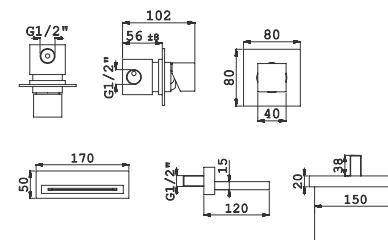

MONOCOMANDO 1 VIA

Ref.: RTQUAD090

Pack: 1,2 kg / 0,001 m³
Single Lever / Mitiger / Mischbatterie / Monomando

BICA 17cm

Ref.: RTCASC070

Pack: 2 kg / 0,003 m³
Spout / Bec / Hoher / Caño

MONOCOMANDO 1 VIA

Ref.: RTQUAD090

Pack: 1,2 kg / 0,001 m³
Single Lever / Mitiger / Mischbatterie / Monomando

Slim