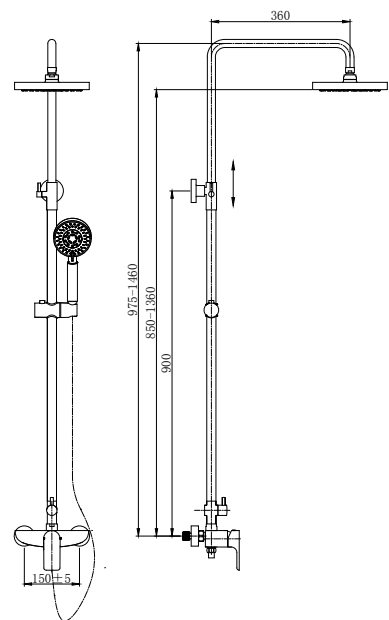

**MONOCOMANDO PAREDE**

Ref.: RTYES5517C

Pack: 1,4 kg / 0,004 m<sup>3</sup>  
Single Lever / Mitiger / Mischbatterie / Monomando

**MONOCOMANDO DUCHE**

**Ref.: RRSTYLE5650CR**

Pack: 8 kg / 0,101 m<sup>3</sup>  
Single Lever / Mitiger / Mischbatterie / Monomando