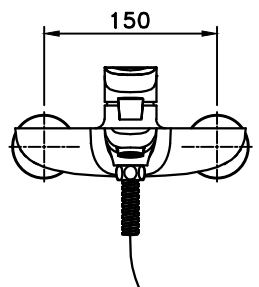

Preto e Cromado

MONOCOMANDO DUCHE

Ref.: RRSTYLE5650CRBLK

Pack: 8 kg / 0,101 m³
Single Lever / Mitiger / Mischbatterie / Monomando

Preto e Cromado

MONOCOMANDO DUCHE

Ref.: RRSTYLE5650CRBLKQUA

Pack: 8 kg / 0,101 m³
Single Lever / Mitiger / Mischbatterie / Monomando

Style Black

MONOCOMANDO DUCHE

Ref.: RTSTYLE5630CRBLK

Pack: 4 kg / 0,008 m³
Single Lever / Mitiger / Mischbatterie / Monomando

MONOCOMANDO BANHEIRA

Ref.: RTSTYLE5640CRBLK

Pack: 4 kg / 0,101 m³
Single Lever / Mitiger / Mischbatterie / Monomando

MONOCOMANDO LAV.

Ref.: RTSTYLE5611LPC

Pack: 1,5 kg / 0,001 m³
Single Lever / Mitiger / Mischbatterie / Monomando

MONOCOMANDO BIDÉ

Ref.: RTSTYLE5610BPC

Pack: 1,5 kg / 0,001 m³
Single Lever / Mitiger / Mischbatterie / Monomando

MONOCOMANDO LAV.

Ref.: RTSTYLE5612ALPC

Pack: 2 kg / 0,002 m³
Single Lever / Mitiger / Mischbatterie / Monomando