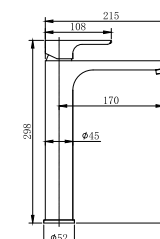

MONOCOMANDO LAV.

Ref.: RTSTYLE5612ALBC

Pack: 2 kg / 0,002 m³
Single Lever / Mitiger / Mischbatterie / Monomando