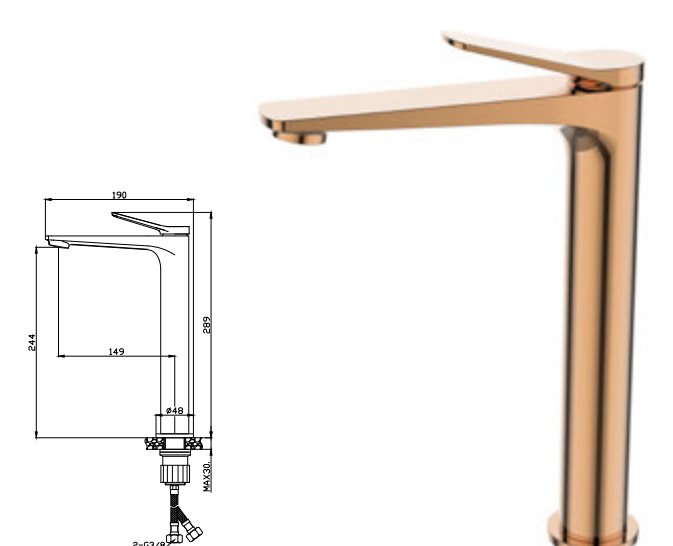

MONOCOMANDO LAV. ALTO

Ref.: RTUP28615LAARSG

Pack: 1,5 kg / 0,003 m³
Single Lever / Mitiger / Mischbatterie / Monomando