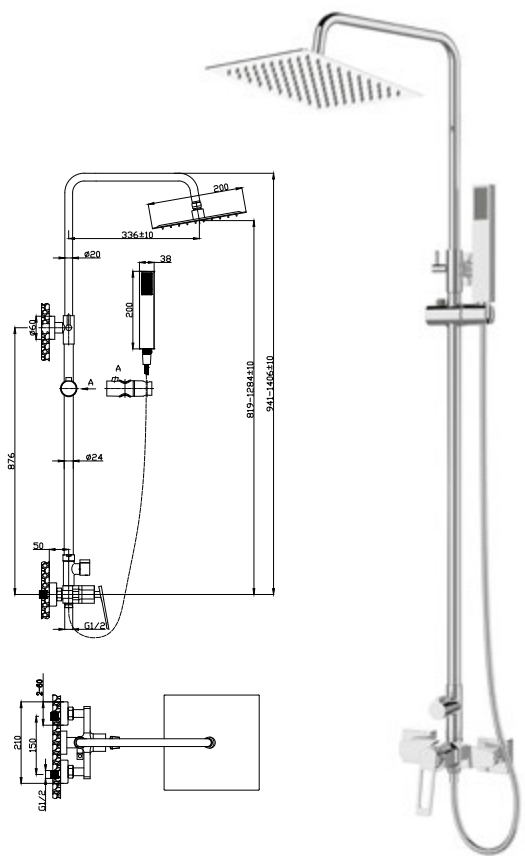

RAMPA CHUVEIRO

Square

+ NEW

Ref.: RTQ28201LA

Pack: 1,2 kg / 0,008 m³
Single Lever / Mitiger / Mischbatterie / Monomando