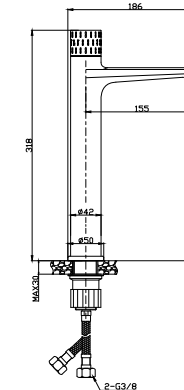

**MONOCOMANDO LAV. ALTO**

Ref.: RTD28315LAACR

Pack: 1,5 kg / 0,001 m<sup>3</sup>  
Single Lever / Mitiger / Mischbatterie / Monomando

**MONOCOMANDO BANCADA**

Ref.: RTD28306BACCR

Pack: 2 kg / 0,002 m<sup>3</sup>  
Single Lever / Mitiger / Mischbatterie / Monomando