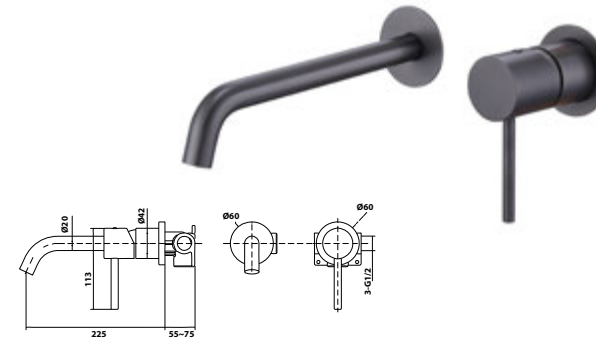

MONOCOMANDO LAV.

Ref.: RDM001GM

Pack: 2 kg / 0,009 m³
Single Lever / Mitiger / Mischbatterie / Monomando

MONOCOMANDO BANHEIRA

Ref.: RT0396GM

Pack: 1,40 kg / 0,005 m³
Single Lever / Mitiger / Mischbatterie / Monomando