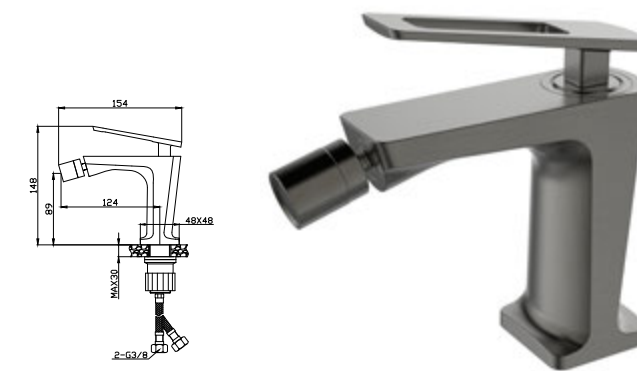

MONOCOMANDO LAV. ALTO

Ref.: RTQ28215LAA

Pack: 1,5 kg / 0,003 m<sup>3</sup>  
Single Lever / Mitiger / Mischbatterie / Monomando

RAMPA CHUVEIRO

TA350/490

Ref.: RRO2882P12GM

Pack: 1,4 kg / 0,004 m<sup>3</sup>  
Single Lever / Mitiger / Mischbatterie / Monomando