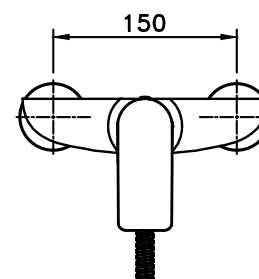

MONOCOMANDO DUCHE

Ref.: RTSTYLE5630CRBLK

Pack: 4 kg / 0,008 m³
Single Lever / Mitiger / Mischbatterie / Monomando