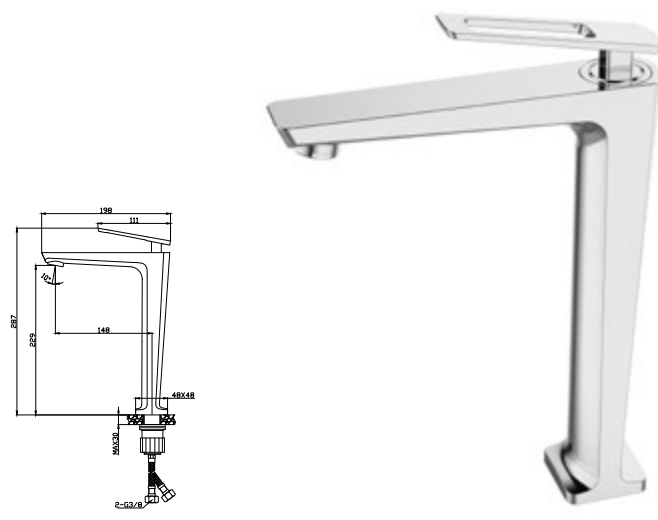

MONOCOMANDO LAV. ALTO

Ref.: RTQ28215LAA

Pack: 1,5 kg / 0,003 m³
Single Lever / Mitiger / Mischbatterie / Monomando

TA350/490

Ref.: RRO2882P12GM

Pack: 1,4 kg / 0,004 m³
Single Lever / Mitiger / Mischbatterie / Monomando