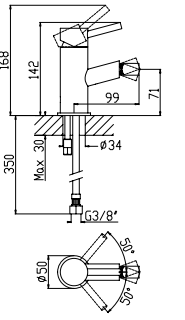

6L/m

**MONOCOMANDO LAV.**

Ref.: RT10701011E

Pack: 1,97 kg / 0,004 m<sup>3</sup>  
Single Lever / Mitiger / Mischbatterie / Monomando

6L/m

**MONOCOMANDO BIDÉ**

Ref.: RT10702011E

Pack: 1,97 kg / 0,004 m<sup>3</sup>  
Single Lever / Mitiger / Mischbatterie / Monomando