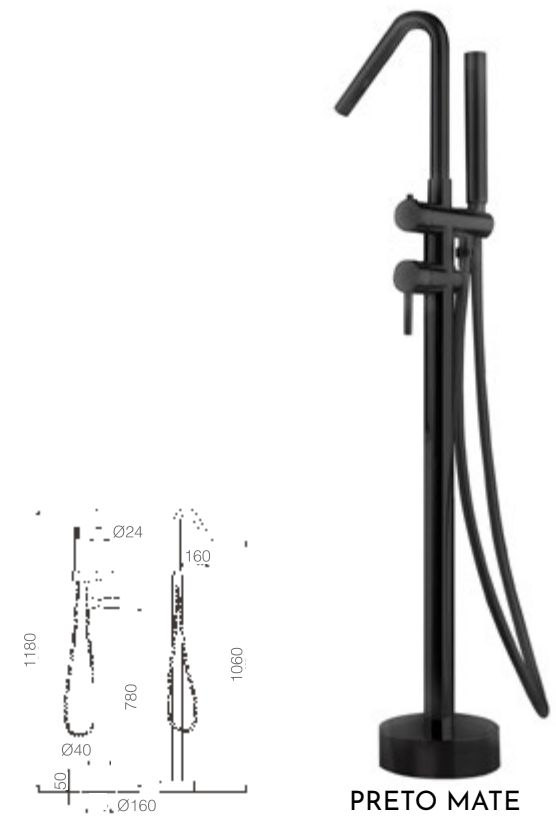

MONOCOMANDO PRETO MATE

Ref.: RTSE4007B29

Pack: 6 kg / 0,09 m³
Single Lever / Mitiger / Mischbatterie / Monomando