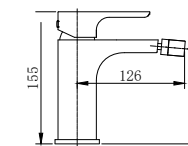

MONOCOMANDO BIDÉ

Ref.: RTSTYLE5610BPC

Pack: 1,5 kg / 0,001 m³
Single Lever / Mitiger / Mischbatterie / Monomando