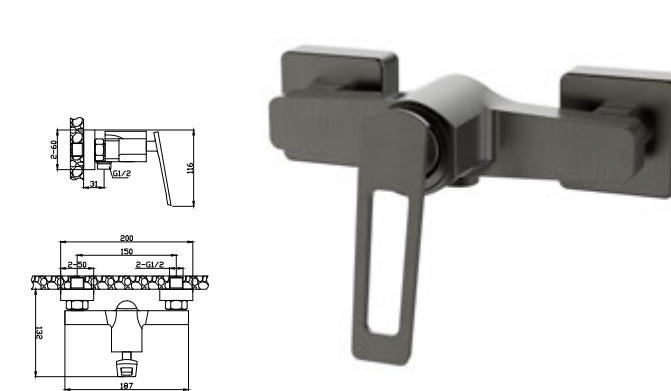

MONOCOMANDO DUCHE

Ref.: RTQ28204DU

Pack: 1,4 kg / 0,004 m<sup>3</sup>  
Single Lever / Mitiger / Mischbatterie / Monomando

MONOCOMANDO BANHEIRA

Ref.: RTQ28203BAN

Pack: 1,4 kg / 0,004 m<sup>3</sup>  
Single Lever / Mitiger / Mischbatterie / Monomando