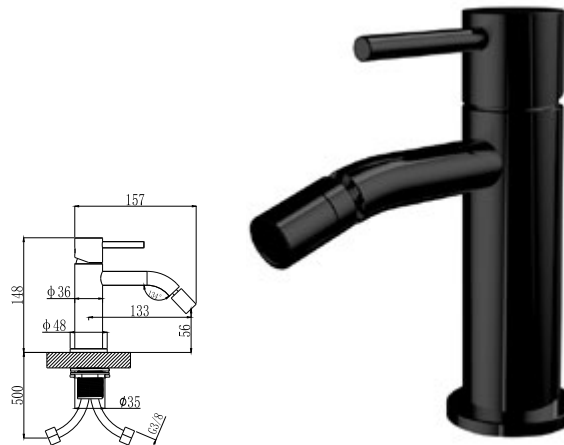

MONOCOMANDO BIDÉ

Ref.: RTYES1170BDCPRT

Pack: 1,2 kg / 0,008 m³
Single Lever / Mitiger / Mischbatterie / Monomando