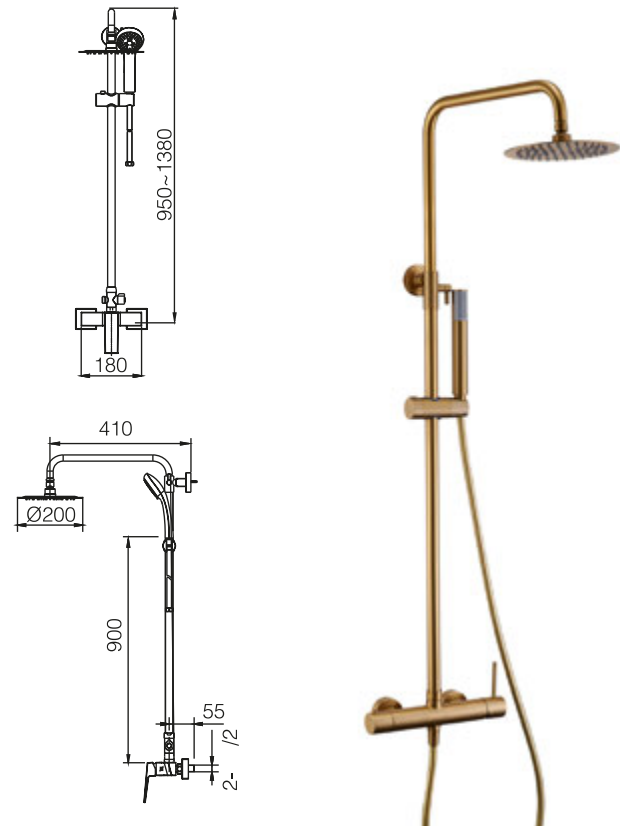

RAMPA DE CHUVEIRO

Ref.: RR039GLDM

Pack: 4,92 kg / 0,05 m³
Single Lever / Mitiger / Mischbatterie / Monomando