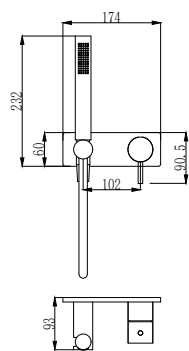

2F

1F

**MONOCOMANDO DUCHE**

Ref.: RTYES6616C

Pack: 3 kg / 0,054 m<sup>3</sup>  
Single Lever / Mitiger / Mischbatterie / Monomando

Ref.: RTYES6625CM2

Pack: 5kg / 0,054 m<sup>3</sup>  
Single Lever / Mitiger / Mischbatterie / Monomando