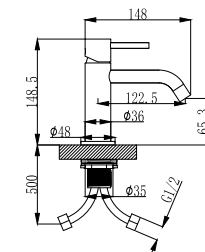

MONOCOMANDO LAV.

Ref.: RTYES1170CPRT

Pack: 1,2 kg / 0,008 m³
Single Lever / Mitiger / Mischbatterie / Monomando