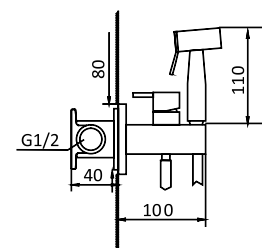

RAMPA DE CHUVEIRO

Ref.: RR039PRM

Pack: 4,92 kg / 0,05 m³
Single Lever / Mitiger / Mischbatterie / Monomando

KIT DUCHE

Ref.: RKE039PRM

Pack: 4,92 kg / 0,05 m³
Single Lever / Mitiger / Mischbatterie / Monomando

MONOCOMANDO LAV.

Ref.: RDM001PRM

Pack: 2 kg / 0,009 m³
Single Lever / Mitiger / Mischbatterie / Monomando

MONOCOMANDO ENCASTRE

Ref.: RT0396PRM

Pack: 1,40 kg / 0,005 m³
Single Lever / Mitiger / Mischbatterie / Monomando

MONOCOMANDO BANHEIRA

Ref.: RT0394BANPRM

Pack: 1,24 kg / 0,005 m³
Single Lever / Mitiger / Mischbatterie / Monomando

MONOCOMANDO DUCHE

Ref.: RT0395DUPRM

Pack: 2 kg / 0,009 m³
Single Lever / Mitiger / Mischbatterie / Monomando

Smooth Preto Mate

+ NEW

MONOCOMANDO LAV.

Ref.: RT0391LAVPRM

Pack: 1,40 kg / 0,005 m³
Single Lever / Mitiger / Mischbatterie / Monomando

MONOCOMANDO BIDÉ

Ref.: RT0392BIPRM

Pack: 1,24 kg / 0,005 m³
Single Lever / Mitiger / Mischbatterie / Monomando

MONOCOMANDO LAV.

Ref.: RT0393LAAPRM

Pack: 2 kg / 0,009 m³
Single Lever / Mitiger / Mischbatterie / Monomando