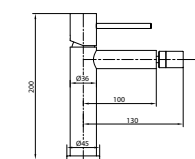

MONOCOMANDO LAV.

Ref.: RT0391LAVPRM

Pack: 1,40 kg / 0,005 m³
Single Lever / Mitiger / Mischbatterie / Monomando

MONOCOMANDO BIDÉ

Ref.: RT0392BIPRM

Pack: 1,24 kg / 0,005 m³
Single Lever / Mitiger / Mischbatterie / Monomando