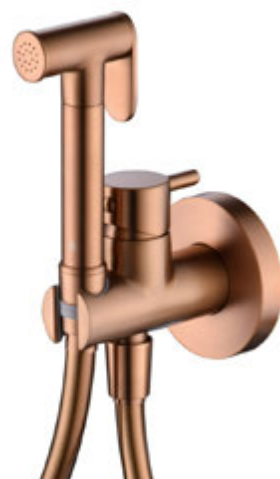

**KIT DUCHE**

Ref.: RKE039RSGM

Pack: 4,92 kg / 0,05 m<sup>3</sup>  
Single Lever / Mitiger / Mischbatterie / Monomando

**MONOCOMANDO LAV.**

Ref.: RDM001RSGM

Pack: 2 kg / 0,009 m<sup>3</sup>  
Single Lever / Mitiger / Mischbatterie / Monomando