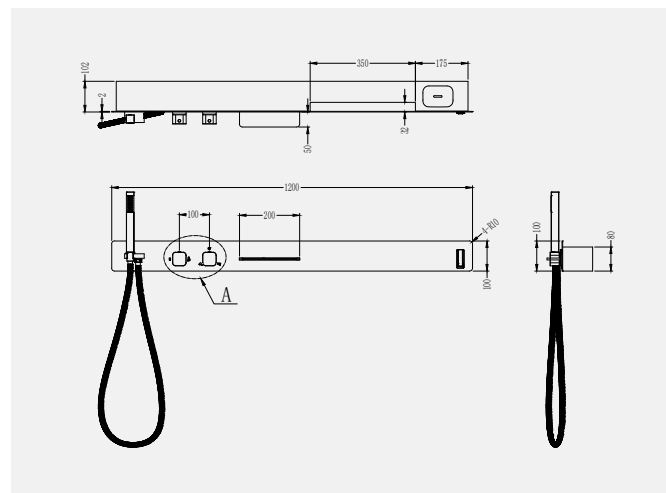

Inox
Stainless steel
Acier inoxydable
Edelstahl
Acero inoxidable

MONOCOMANDO GUN METAL

Ref.: **RDLY0571**

Dim.: 120 x 10 cm

Pack: 16 kg / 0,06 m³

Single Lever / Mitigeur / Einhebel / Monomando