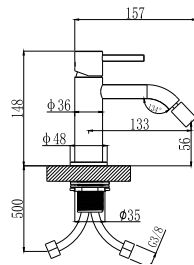

2F

1F

**MONOCOMANDO DUCHE**

Ref.: RTYES6616C

Pack: 3 kg / 0,054 m<sup>3</sup>  
Single Lever / Mitiger / Mischbatterie / Monomando

Ref.: RTYES6625CM2

Pack: 5kg / 0,054 m<sup>3</sup>  
Single Lever / Mitiger / Mischbatterie / Monomando