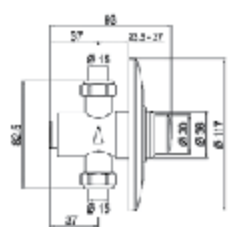

**MONOCOMANDO BANHEIRA**

Ref.: RT30003BANH

Pack: 2,1 kg / 0,004 m<sup>3</sup>  
Single Lever / Mitiger / Mischbatterie / Monomando

**MONOCOMANDO DUCHE**

Ref.: RT30003BAS

Pack: 2,1 kg / 0,004 m<sup>3</sup>  
Single Lever / Mitiger / Mischbatterie / Monomando