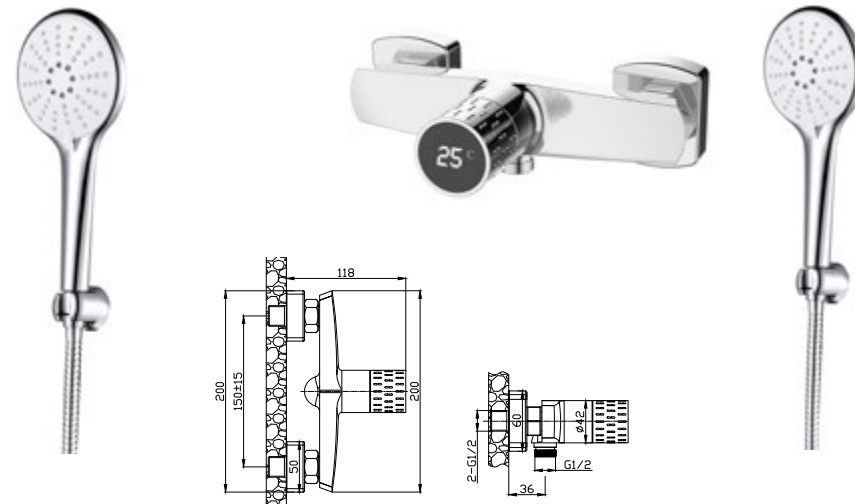

**MONOCOMANDO LAV.**

Ref.: RT0393LAACR

Pack: 2 kg / 0,009 m<sup>3</sup>  
Single Lever / Mitiger / Mischbatterie / Monomando

**MONOCOMANDO BANHEIRA**

Ref.: RTD28303BANCR

Pack: 4 kg / 0,101 m<sup>3</sup>  
Single Lever / Mitiger / Mischbatterie / Monomando