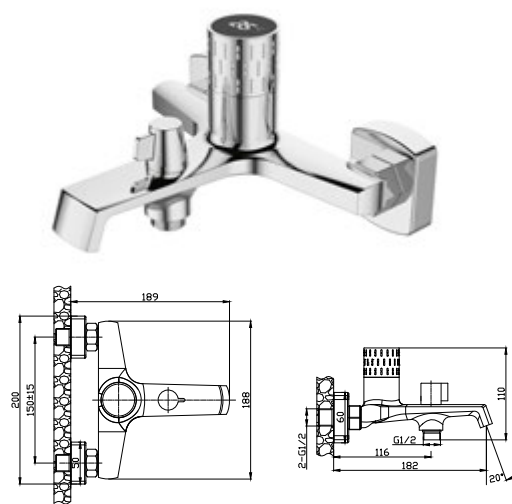

MONOCOMANDO BANHEIRA

Ref.: RTD28303BANCR

Pack: 4 kg / 0,101 m³
Single Lever / Mitiger / Mischbatterie / Monomando