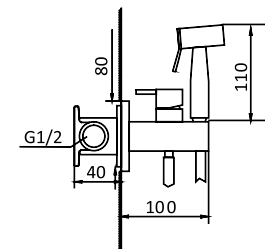

KIT DUCHE

Ref.: RKE039GM

Pack: 4,92 kg / 0,05 m³
Single Lever / Mitiger / Mischbatterie / Monomando