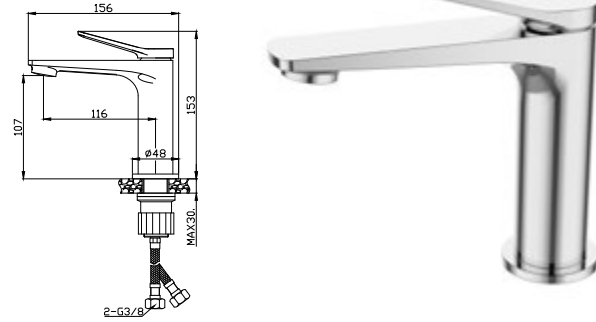

Up
+ NEW

MONOCOMANDO LAV.

Ref.: RTUP28601LA

Pack: 1,2 kg / 0,008 m³
Single Lever / Mitiger / Mischbatterie / Monomando