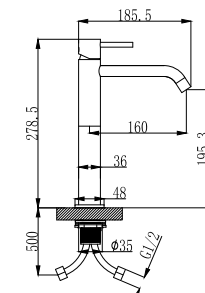

**MONOCOMANDO BIDÉ**

Ref.: RTYES1170BDC

Pack: 1,2 kg / 0,008 m<sup>3</sup>  
Single Lever / Mitiger / Mischbatterie / Monomando

**MONOCOMANDO LAV.**

Ref.: RTYES1170C

Pack: 1,2 kg / 0,008 m<sup>3</sup>  
Single Lever / Mitiger / Mischbatterie / Monomando