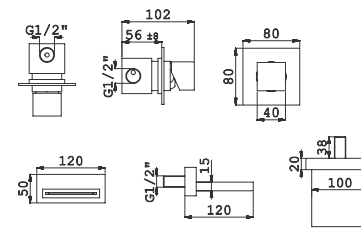

BICA 12cm

Ref.: RTCASC060

Pack: 2 kg / 0,003 m³
Spout / Bec / Hoher / Caño