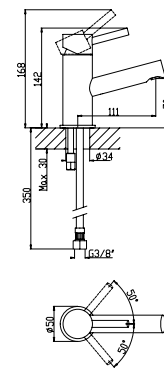

6L/m

**MONOCOMANDO DUCHE**

Ref.: RT10704011E

Pack: 2,1 kg / 0,004 m<sup>3</sup>  
Single Lever / Mitiger / Mischbatterie / Monomando

6L/m

**MONOCOMANDO BANHEIRA**

Ref.: RT10703011E

Pack: 2,5 kg / 0,004 m<sup>3</sup>  
Single Lever / Mitiger / Mischbatterie / Monomando