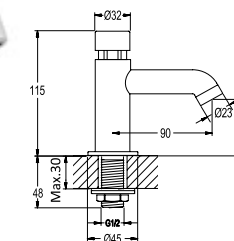

**+ NEW**

**TORNEIRA ELECTRÓNICA LAV. ÁGUA QUENTE E FRIA**

Ref.: RT6743NSS

Pack: 2,5 kg / 0,005 m<sup>3</sup>  
 Washbasin / Vasque / Waschbecken / Lavabo

**TORNEIRA ELECTRÓNICA LAV.**

Ref.: RT13000171

Pack: 2,1 kg / 0,004 m<sup>3</sup>  
 Washbasin / Vasque / Waschbecken / Lavabo