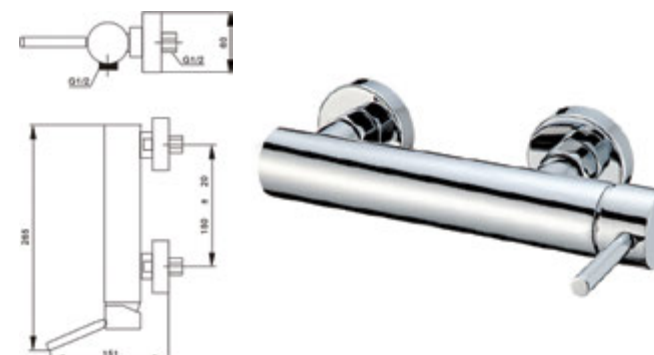

MONOCOMANDO DUCHE

Ref.: RT30003BAS

Pack: 2,1 kg / 0,004 m³
Single Lever / Mitiger / Mischbatterie / Monomando