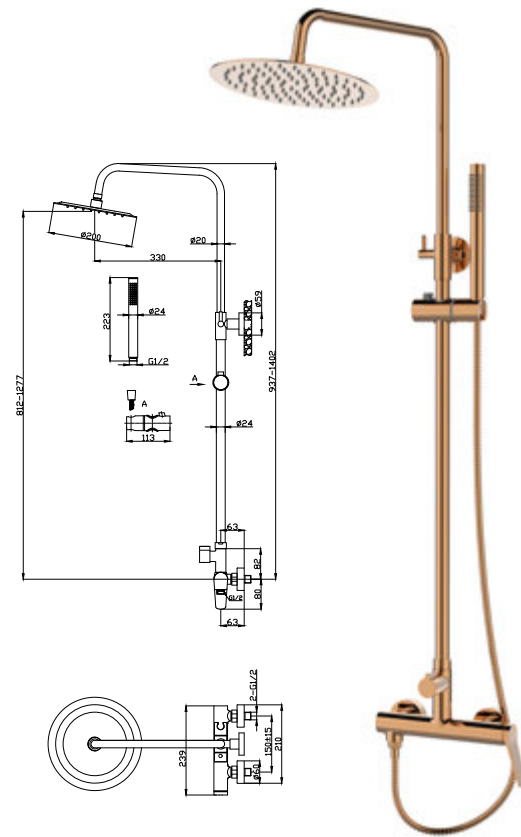

MONOCOMANDO LAV.

Ref.: RTUP28601LARSG

Pack: 1,2 kg / 0,008 m³
Single Lever / Mitiger / Mischbatterie / Monomando