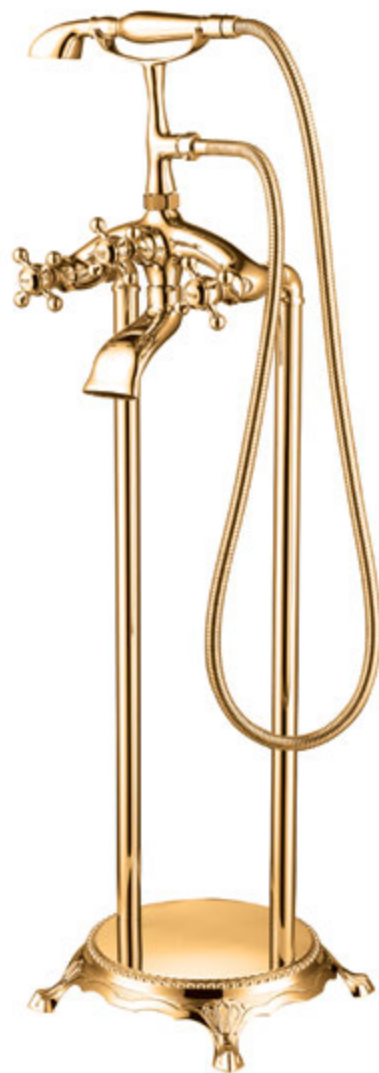

Lusa

Função de bica, só uma água.
Para água quente e fria, combinar com RT10712011 ou RTQUAD090.

BICA 1,5m

Ref.: RT1257001

Pack: 10 kg / 0,15 m³
Spout / Bec / Hoher / Caño

MONOCOMANDO CROMADO

Ref.: RT10712011

Pack: 1,6 kg / 0,004 m³
Single Lever / Mitiger / Mischbatterie / Monomando

Charming

MONOCOMANDO GOLD GLOSS

Ref.: RMAC3139GOLD

Pack: 10 kg / 0,15 m³
Single Lever / Mitiger / Mischbatterie / Monomando

MONOCOMANDO CROMADO

Ref.: RMAC3139SILVER

Pack: 10 kg / 0,15 m³
Single Lever / Mitiger / Mischbatterie / Monomando

Banheiras

MONOCOMANDO CROMADO

Ref.: RTSE4007CR

Pack: 6 kg / 0,09 m³
Single Lever / Mitiger / Mischbatterie / Monomando

MONOCOMANDO GUN METAL

Ref.: RTSE4007GM

Pack: 8,10 kg / 0,09 m³
Single Lever / Mitiger / Mischbatterie / Monomando

MONOCOMANDO PRETO MATE

Ref.: RTSE4007B29

Pack: 6 kg / 0,09 m³
Single Lever / Mitiger / Mischbatterie / Monomando

MONOCOMANDO GOLD ESC.

Ref.: RTSE4007GLDM

Pack: 6 kg / 0,09 m³
Single Lever / Mitiger / Mischbatterie / Monomando

MONOCOMANDO ROSE GOLD ESC.

Ref.: RTSE4007B29RSGM

Pack: 6 kg / 0,09 m³
Single Lever / Mitiger / Mischbatterie / Monomando