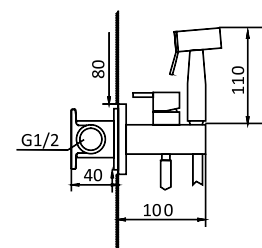

**RAMPA DE CHUVEIRO**

Ref.: RR039CR

Pack: 4,92 kg / 0,05 m<sup>3</sup>  
Single Lever / Mitiger / Mischbatterie / Monomando

**KIT DUCHE**

Ref.: RKE039CR

Pack: 4,92 kg / 0,05 m<sup>3</sup>  
Single Lever / Mitiger / Mischbatterie / Monomando