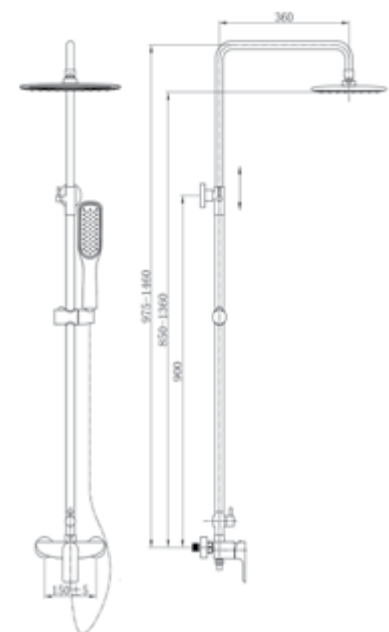

Preto e Cromado

MONOCOMANDO DUCHE

Ref.: RRSTYLE5650CRBLKQUA

Pack: 8 kg / 0,101 m³
Single Lever / Mitiger / Mischbatterie / Monomando

Style Black