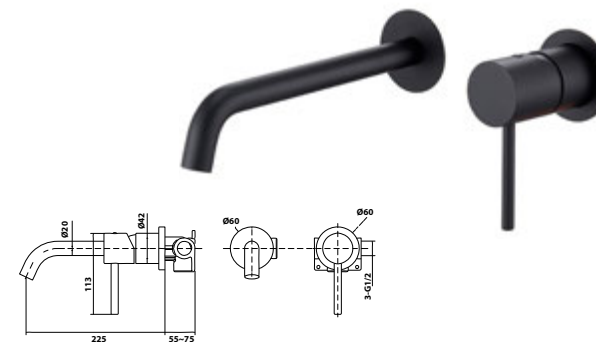

MONOCOMANDO LAV.

Ref.: RDM001PRM

Pack: 2 kg / 0,009 m³
Single Lever / Mitiger / Mischbatterie / Monomando

MONOCOMANDO ENCASTRE

Ref.: RT0396PRM

Pack: 1,40 kg / 0,005 m³
Single Lever / Mitiger / Mischbatterie / Monomando