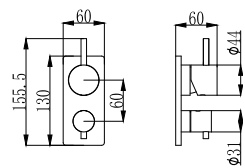

MONOCOMANDO DUCHE

Ref.: RTYES6616CPRT

Pack: 3 kg / 0,054 m³
Single Lever / Mitiger / Mischbatterie / Monomando