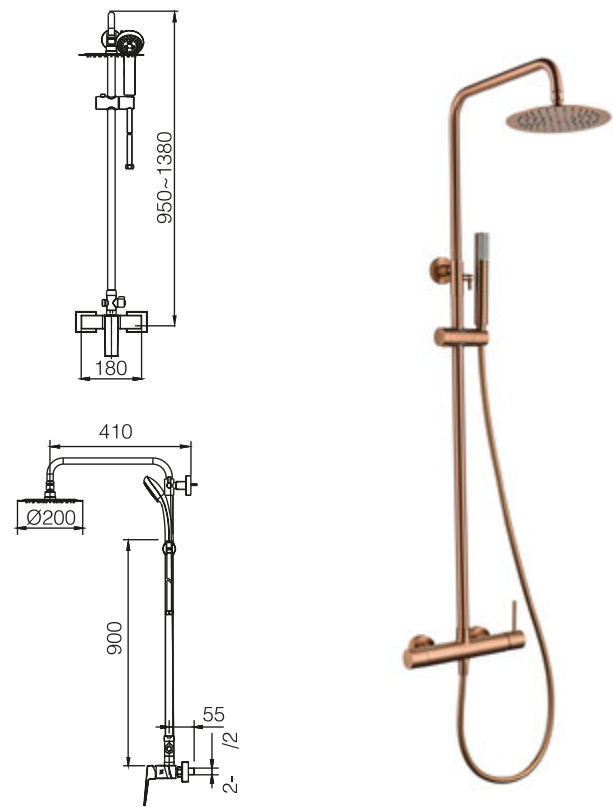

RAMPA DE CHUVEIRO

Ref.: RR039RSGM

Pack: 4,92 kg / 0,05 m³
Single Lever / Mitiger / Mischbatterie / Monomando