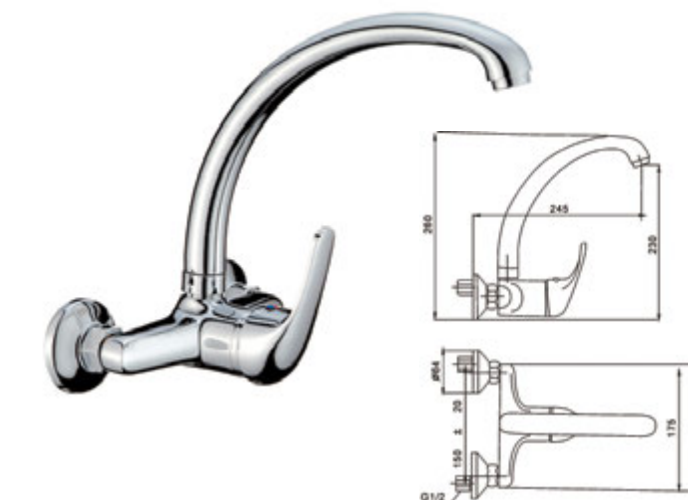

MONOCOMANDO

Ref.: RT10006COZ

Pack: 3 kg / 0,007 m³  
Single Lever / Mitiger / Mischbatterie / Monomando

MONOCOMANDO

Ref.: RT10007COZ

Pack: 3 kg / 0,007 m³  
Single Lever / Mitiger / Mischbatterie / Monomando