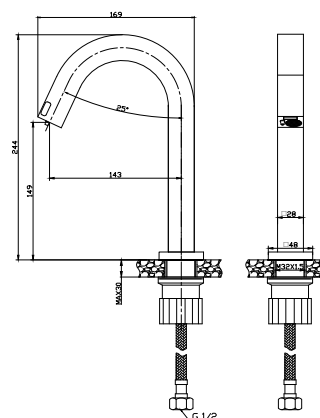

**FLUXÓMETRO URINOL**

Ref.: RTTP002

Pack: 1,5 kg / 0,004 m<sup>3</sup>  
 Urinal / Urinoir / Urinal / Urinario

**+ NEW**

**TORNEIRA ELECTRÓNICA LAV. COM DISPENSADOR DE SABÃO**

Ref.: RT6752SSD

Pack: 2,5 kg / 0,005 m<sup>3</sup>  
 Washbasin / Vasque / Waschbecken / Lavabo