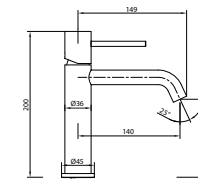

MONOCOMANDO LAV.

Ref.: RT0391LAVRSGM

Pack: 1,40 kg / 0,005 m³
Single Lever / Mitiger / Mischbatterie / Monomando