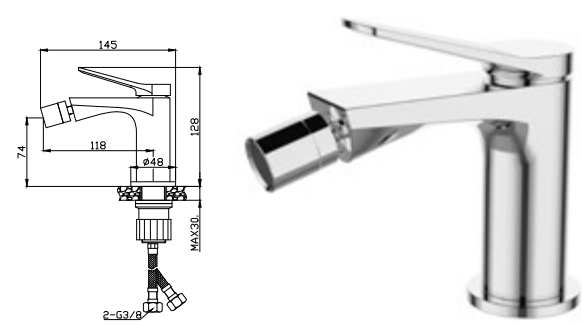

RAMPA CHUVEIRO

Ref.: RRUP286P12

Pack: 1,4 kg / 0,004 m³
Single Lever / Mitiger / Mischbatterie / Monomando

MONOCOMANDO BIDÉ

Ref.: RTUP28608BI

Pack: 1,2 kg / 0,008 m³
Single Lever / Mitiger / Mischbatterie / Monomando