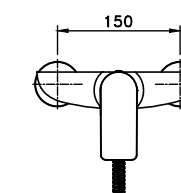

**MONOCOMANDO LAV.**

**Ref.: RTSTYLE5612ALC**

Pack: 2 kg / 0,002 m<sup>3</sup>  
Single Lever / Mitiger / Mischbatterie / Monomando

**MONOCOMANDO BANHEIRA**

**Ref.: RTSTYLE5640CR**

Pack: 4 kg / 0,101 m<sup>3</sup>  
Single Lever / Mitiger / Mischbatterie / Monomando