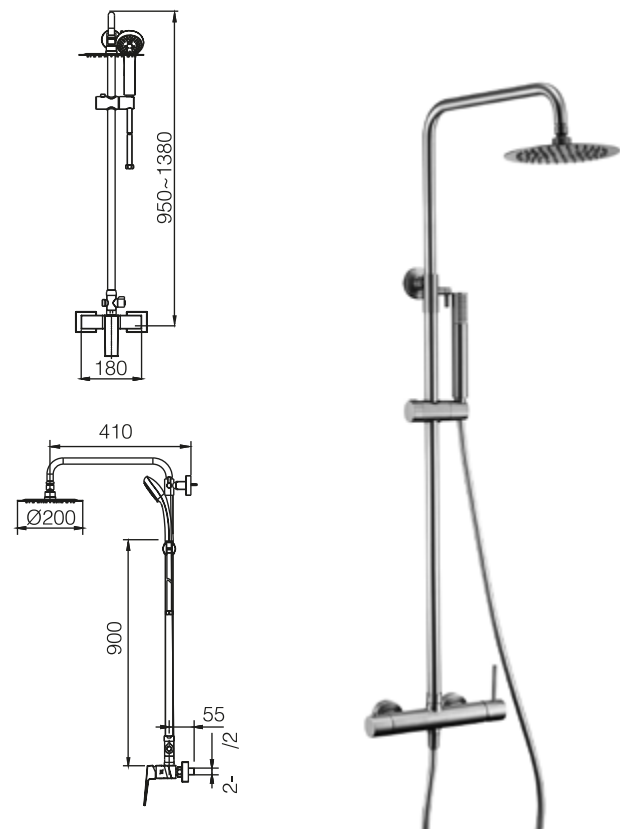

**MONOCOMANDO DUCHE**

Ref.: RT0395DURSGM

Pack: 2 kg / 0,009 m<sup>3</sup>  
Single Lever / Mitiger / Mischbatterie / Monomando

**MONOCOMANDO LAV.**

Ref.: RT0393LAARSGM

Pack: 2 kg / 0,009 m<sup>3</sup>  
Single Lever / Mitiger / Mischbatterie / Monomando