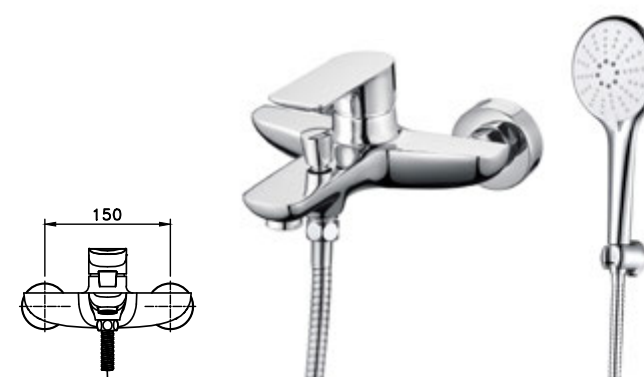

MONOCOMANDO LAV.

Ref.: RTSTYLE5612ALC

Pack: 2 kg / 0,002 m³
Single Lever / Mitiger / Mischbatterie / Monomando

MONOCOMANDO BANHEIRA

Ref.: RTSTYLE5640CR

Pack: 4 kg / 0,101 m³
Single Lever / Mitiger / Mischbatterie / Monomando