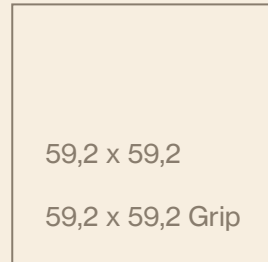

Arbia

Formatos
Sizes
Formats
Formate

Porcelánico · Porcelain Tiles · Grès Cérame Émaillé · Feinsteinzeug

Pasta Blanca · White Body · Pâte Blanche · Weisse Paste

Tipología · Typology · Typologie · Typologie

Colores · Colours · Couleurs · Farben

Arbia Sand 120 x 120 cm Grip

Arbia Grey 120 x 120 cm

Arbia Ivory 60 x 120 cm

Arbia

ARBIA IVORY | M - 205
120 x 120 cm · 47,2" x 47,2"

ARBIA IVORY | M - 200
90 x 90 cm · 35,4" x 35,4"

ARBIA IVORY | M - 175
59,2 x 59,2 cm · 23,3" x 23,3"

ARBIA IVORY GRIP | M - 206
120 x 120 cm · 47,2" x 47,2"

ARBIA IVORY GRIP | M - 200
90 x 90 cm · 35,4" x 35,4"

ARBIA IVORY GRIP | M - 175
59,2 x 59,2 cm · 23,3" x 23,3"