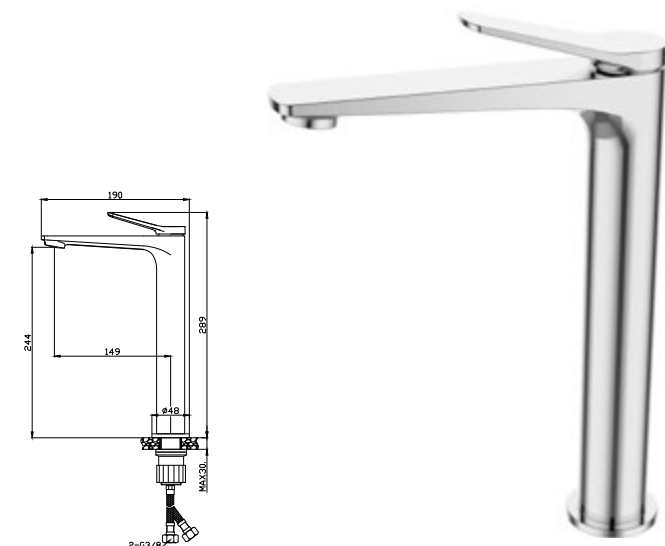

Up
+ NEW

MONOCOMANDO LAV.

Ref.: RTUP28601LA

Pack: 1,2 kg / 0,008 m³
Single Lever / Mitiger / Mischbatterie / Monomando

RAMPA CHUVEIRO

Ref.: RRUP286P12

Pack: 1,4 kg / 0,004 m³
Single Lever / Mitiger / Mischbatterie / Monomando

MONOCOMANDO BIDÉ

Ref.: RTUP28608BI

Pack: 1,2 kg / 0,008 m³
Single Lever / Mitiger / Mischbatterie / Monomando

MONOCOMANDO LAV. ALTO

Ref.: RTUP28615LAA

Pack: 1,5 kg / 0,003 m³
Single Lever / Mitiger / Mischbatterie / Monomando

MONOCOMANDO DUCHE

Ref.: RTUP28604DU

Pack: 1,4 kg / 0,004 m³
Single Lever / Mitiger / Mischbatterie / Monomando

MONOCOMANDO BANHEIRA

Ref.: RTUP28603BAN

Pack: 1,4 kg / 0,004 m³
Single Lever / Mitiger / Mischbatterie / Monomando