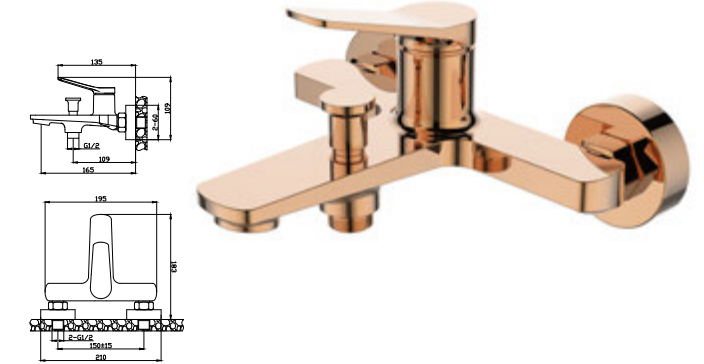

MONOCOMANDO BANHEIRA

Ref.: RTUP28603BANRSG

Pack: 1,4 kg / 0,004 m³
Single Lever / Mitiger / Mischbatterie / Monomando