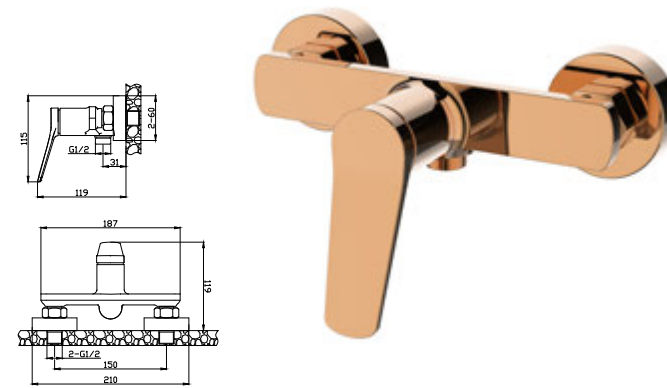

MONOCOMANDO BIDÉ

Ref.: RTUP28608BIRSG

Pack: 1,2 kg / 0,008 m³
Single Lever / Mitiger / Mischbatterie / Monomando

MONOCOMANDO LAV. ALTO

Ref.: RTUP28615LAARSG

Pack: 1,5 kg / 0,003 m³
Single Lever / Mitiger / Mischbatterie / Monomando