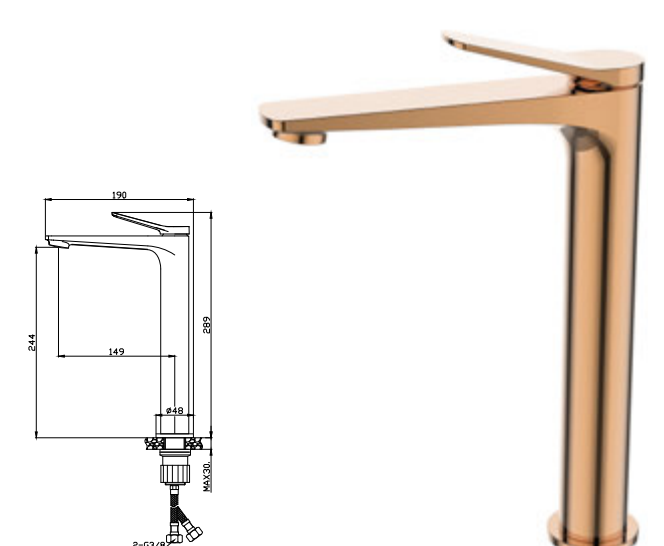

MONOCOMANDO LAV. ALTO

Ref.: RTUP28615LAARSG

Pack: 1,5 kg / 0,003 m³
Single Lever / Mitiger / Mischbatterie / Monomando