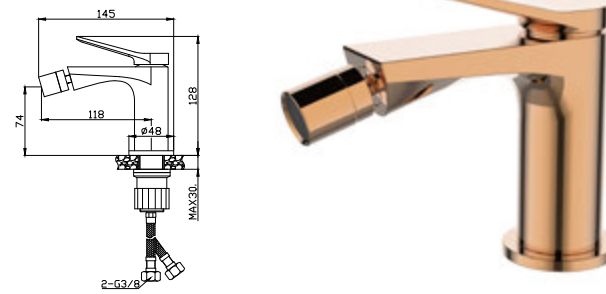

Up Rose Gold
+ NEW

MONOCOMANDO LAV.

Ref.: RTUP28601LARSG

Pack: 1,2 kg / 0,008 m³
Single Lever / Mitiger / Mischbatterie / Monomando

RAMPA CHUVEIRO

Ref.: RRUP286P12RSG

Pack: 1,4 kg / 0,004 m³
Single Lever / Mitiger / Mischbatterie / Monomando