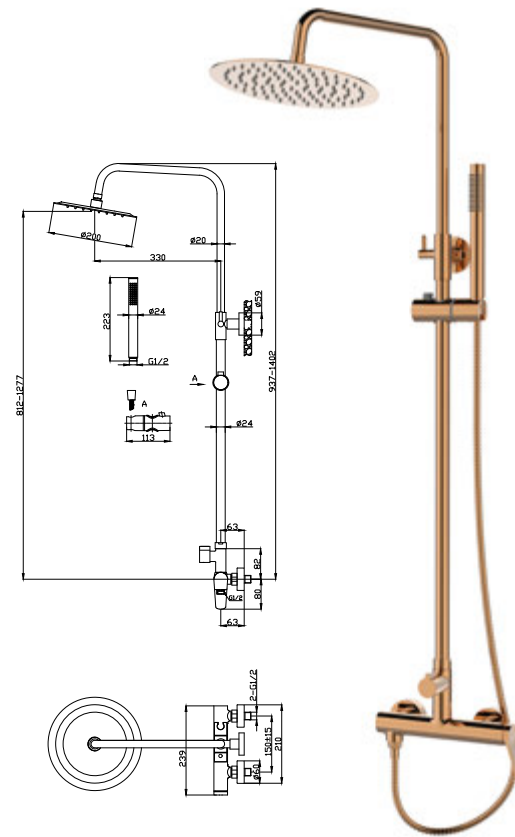

MONOCOMANDO DUCHE

Ref.: RTUP28604DU

Pack: 1,4 kg / 0,004 m³
Single Lever / Mitiger / Mischbatterie / Monomando

MONOCOMANDO BANHEIRA

Ref.: RTUP28603BAN

Pack: 1,4 kg / 0,004 m³
Single Lever / Mitiger / Mischbatterie / Monomando

Up Rose Gold
+ NEW

MONOCOMANDO LAV.

Ref.: RTUP28601LARSG

Pack: 1,2 kg / 0,008 m³
Single Lever / Mitiger / Mischbatterie / Monomando

RAMPA CHUVEIRO

Ref.: RRUP286P12RSG

Pack: 1,4 kg / 0,004 m³
Single Lever / Mitiger / Mischbatterie / Monomando