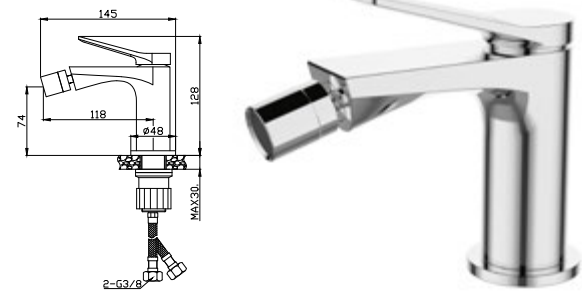

Up
+ NEW

MONOCOMANDO LAV.

Ref.: RTUP28601LA

Pack: 1,2 kg / 0,008 m³
Single Lever / Mitiger / Mischbatterie / Monomando

RAMPA CHUVEIRO

Ref.: RRUP286P12

Pack: 1,4 kg / 0,004 m³
Single Lever / Mitiger / Mischbatterie / Monomando

MONOCOMANDO BIDÉ

Ref.: RTUP28608BI

Pack: 1,2 kg / 0,008 m³
Single Lever / Mitiger / Mischbatterie / Monomando

MONOCOMANDO LAV. ALTO

Ref.: RTUP28615LAA

Pack: 1,5 kg / 0,003 m³
Single Lever / Mitiger / Mischbatterie / Monomando

MONOCOMANDO DUCHE

Ref.: RTUP28604DU

Pack: 1,4 kg / 0,004 m³
Single Lever / Mitiger / Mischbatterie / Monomando

MONOCOMANDO BANHEIRA

Ref.: RTUP28603BAN

Pack: 1,4 kg / 0,004 m³
Single Lever / Mitiger / Mischbatterie / Monomando

Up Rose Gold
+ NEW

MONOCOMANDO LAV.

Ref.: RTUP28601LARSG

Pack: 1,2 kg / 0,008 m³
Single Lever / Mitiger / Mischbatterie / Monomando

RAMPA CHUVEIRO

Ref.: RRUP286P12RSG

Pack: 1,4 kg / 0,004 m³
Single Lever / Mitiger / Mischbatterie / Monomando