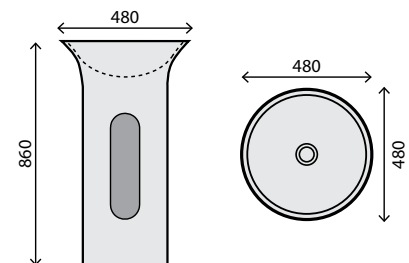

Break the Rules

PÓ DE PEDRA / ARTIFICIAL STONE / PIERRE ARTIFICIELLE / KÜNSTLICHER STEIN / POLVO DE PIEDRA

Lavatório
Ref.: RSPW22

Pack: 35kg / 0,3m³

Break the Rules

PÓ DE PEDRA / ARTIFICIAL STONE / PIERRE ARTIFICIELLE / KÜNSTLICHER STEIN / POLVO DE PIEDRA

Lavatório
Ref.: RSPW58

Pack: 45kg / 0,3m³

Lavatório
Ref.: RSV22

Pack: 32kg / 0,35m³

Lavatório
Ref.: RSV28

Pack: 41kg / 0,35m³