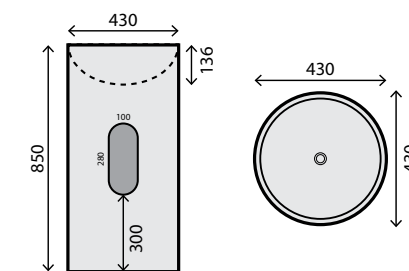

Break the Rules

PÓ DE PEDRA / ARTIFICIAL STONE / PIERRE ARTIFICIELLE / KÜNSTLICHER STEIN / POLVO DE PIEDRA

Lavatório
Ref.: RSPW22

Pack: 35kg / 0,3m³

Break the Rules

PÓ DE PEDRA / ARTIFICIAL STONE / PIERRE ARTIFICIELLE / KÜNSTLICHER STEIN / POLVO DE PIEDRA

Lavatório
Ref.: RSPW58

Pack: 45kg / 0,3m³

Lavatório
Ref.: RSV22

Pack: 32kg / 0,35m³

Lavatório
Ref.: RSV28

Pack: 41kg / 0,35m³