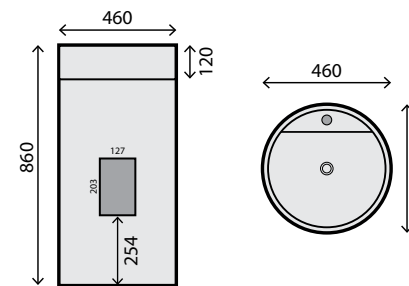

Break the Rules

PÓ DE PEDRA / ARTIFICIAL STONE / PIERRE ARTIFICIELLE / KÜNSTLICHER STEIN / POLVO DE PIEDRA

Lavatório
Ref.: RSPW22

Pack: 35kg / 0,3m³

Break the Rules

PÓ DE PEDRA / ARTIFICIAL STONE / PIERRE ARTIFICIELLE / KÜNSTLICHER STEIN / POLVO DE PIEDRA

Lavatório
Ref.: RSPW58

Pack: 45kg / 0,3m³

Lavatório
Ref.: RSV22

Pack: 32kg / 0,35m³

Lavatório
Ref.: RSV28

Pack: 41kg / 0,35m³