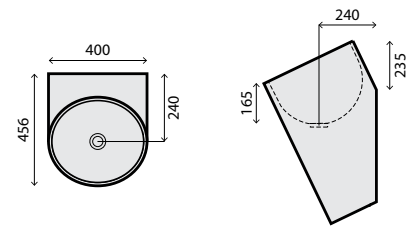

Break the Rules

PÓ DE PEDRA / ARTIFICIAL STONE / PIERRE ARTIFICIELLE / KÜNSTLICHER STEIN / POLVO DE PIEDRA

Lavatório
Ref.: RSPW22

Pack: 35kg / 0,3m³

Break the Rules

PÓ DE PEDRA / ARTIFICIAL STONE / PIERRE ARTIFICIELLE / KÜNSTLICHER STEIN / POLVO DE PIEDRA

Lavatório
Ref.: RSPW58

Pack: 45kg / 0,3m³

Lavatório
Ref.: RSV22

Pack: 32kg / 0,35m³

Lavatório
Ref.: RSV28

Pack: 41kg / 0,35m³