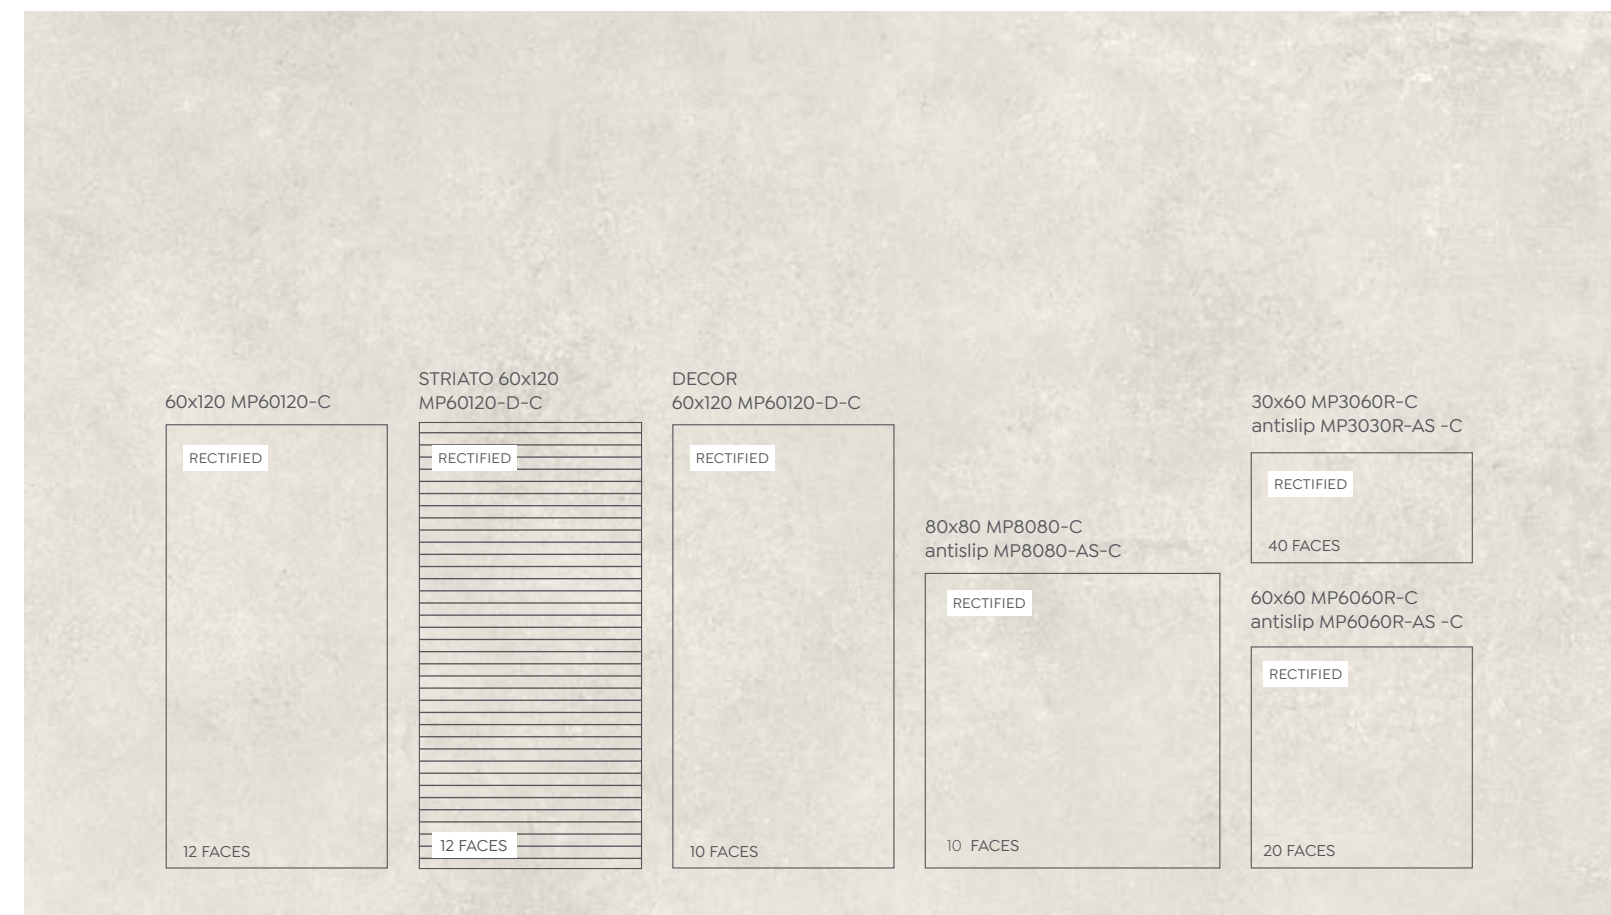

60x120 MP60120-C

RECTIFIED

12 FACES

STRIATO 60x120
MP60120-D-C

RECTIFIED

12 FACES

DECOR
60x120 MP60120-D-C

RECTIFIED

10 FACES

80x80 MP8080-C
antislip MP8080-AS-C

RECTIFIED

10 FACES

30x60 MP3060R-C
antislip MP3030R-AS -C

RECTIFIED

40 FACES

60x60 MP6060R-C
antislip MP6060R-AS -C

RECTIFIED

20 FACES