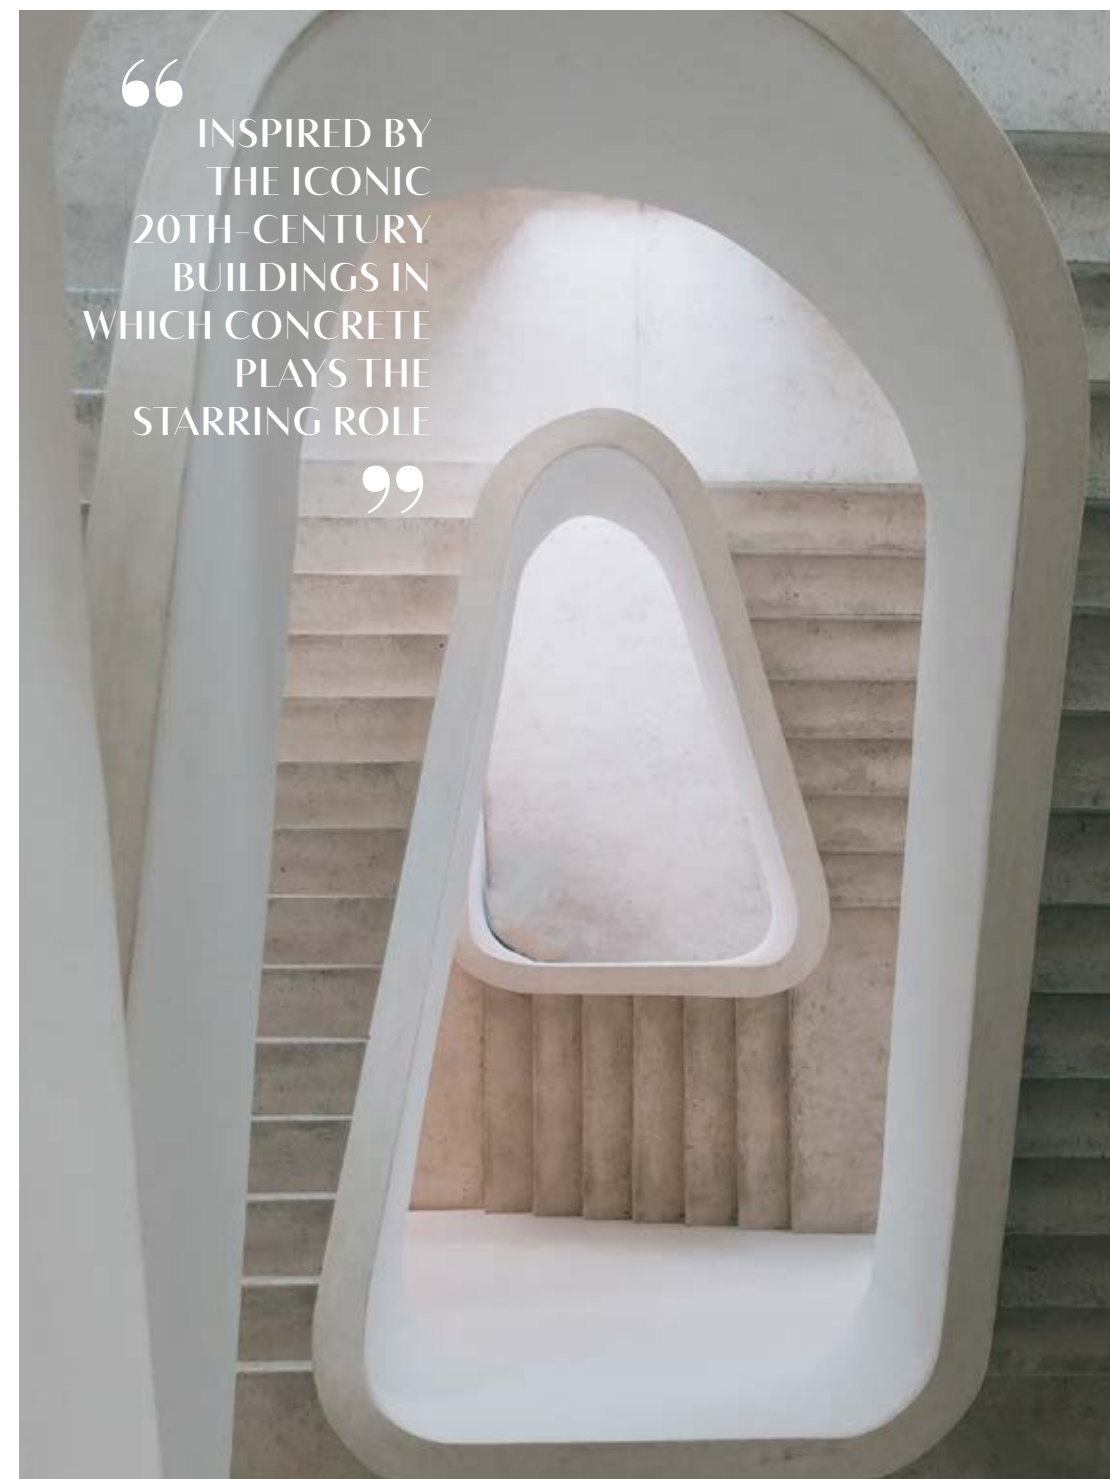

“
INSPIRED BY
THE ICONIC
20TH-CENTURY
BUILDINGS IN
WHICH CONCRETE
PLAYS THE
STARRING ROLE
”

The materiality of the space reflects the interplay between architectural elements and the materials utilised in the design.
La materialidad del espacio refleja la interacción entre los elementos arquitectónicos y los materiales utilizados en su diseño.

Inspirate
Get inspired