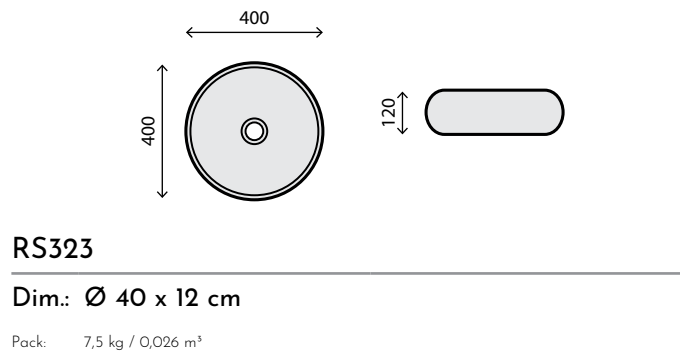

Dim.: 35,5 x 35,5 x 12 cm

Pack: 8kg / 0,022m³

GLOSS

RS215

Dim.: Ø 41,5 x 15 cm

Pack: 8,5kg / 0,041m³

Break the Rules

CERÂMICA / CERAMICS / CÉRAMIQUE / KERAMIK / CERÁMICA

GLOSS

RS607

Dim.: Ø 44 x 14 cm

Pack: 9 kg / 0,034 m³

GLOSS

RS323

Dim.: Ø 40 x 12 cm

Pack: 7,5 kg / 0,026 m³

GLOSS

RS7078D

Dim.: Ø 35,5 x 12,5 cm

Pack: 6kg / 0,03m³

MATE

RS7078DMW

Dim.: Ø 35,5 x 12,5 cm

Pack: 6kg / 0,02m³

GLOSS

RS1131

Dim.: Ø 50 x 16 cm

Pack: 9kg / 0,045m³