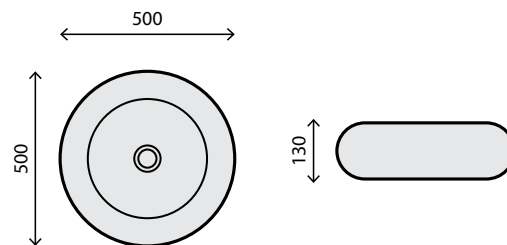

Break the Rules

CERÂMICA / CERAMICS / CÉRAMIQUE / KERAMIK / CERÁMICA

GLOSS

RS223

Dim.: Ø50 x 13cm

Pack: 10kg / 0,041m³

GLOSS

RS202

Dim.: Ø 42 x 16 cm

Pack: 7kg / 0,04m³

GLOSS

RS218

Dim.: Ø 40,5 x 15 cm

Pack: 10kg / 0,031m³

GLOSS

RS78168

Dim.: 35,5 x 35,5 x 12 cm

Pack: 8kg / 0,022m³

GLOSS

RS215

Dim.: Ø 41,5 x 15 cm

Pack: 8,5kg / 0,041m³

Break the Rules

CERÂMICA / CERAMICS / CÉRAMIQUE / KERAMIK / CERÁMICA

GLOSS

RS7078D

Dim.: Ø 35,5 x 12,5 cm

Pack: 6kg / 0,03m³

MATE

RS7078DMW

Dim.: Ø 35,5 x 12,5 cm

Pack: 6kg / 0,02m³