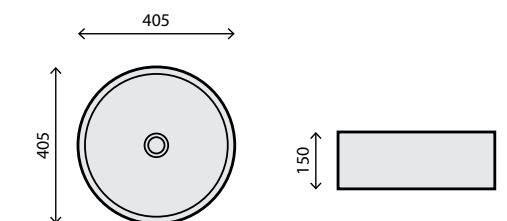

Break the Rules

CERÂMICA / CERAMICS / CÉRAMIQUE / KERAMIK / CERÁMICA

GLOSS

RS223

Dim.: Ø50 x 13cm

Pack: 10kg / 0,041m³

GLOSS

RS202

Dim.: Ø 42 x 16 cm

Pack: 7kg / 0,04m³

GLOSS

RS218

Dim.: Ø 40,5 x 15 cm

Pack: 10kg / 0,031m³

GLOSS

RS78168

Dim.: 35,5 x 35,5 x 12 cm

Pack: 8kg / 0,022m³

GLOSS

RS215

Dim.: Ø 41,5 x 15 cm

Pack: 8,5kg / 0,041m³

Break the Rules

CERÂMICA / CERAMICS / CÉRAMIQUE / KERAMIK / CERÁMICA

GLOSS

RS7078D

Dim.: Ø 35,5 x 12,5 cm

Pack: 6kg / 0,03m³

MATE

RS7078DMW

Dim.: Ø 35,5 x 12,5 cm

Pack: 6kg / 0,02m³