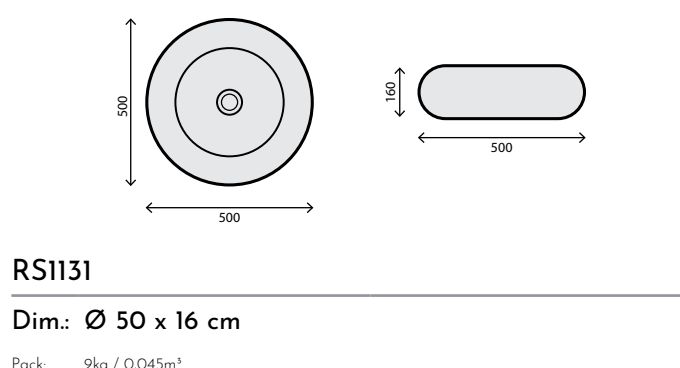

Dim.: 35,5 x 35,5 x 12 cm

Pack: 8kg / 0,022m³

GLOSS

RS215

Dim.: Ø 41,5 x 15 cm

Pack: 8,5kg / 0,041m³

Break the Rules

CERÂMICA / CERAMICS / CÉRAMIQUE / KERAMIK / CERÁMICA

GLOSS

RS607

Dim.: Ø 44 x 14 cm

Pack: 9 kg / 0,034 m³

GLOSS

RS323

Dim.: Ø 40 x 12 cm

Pack: 7,5 kg / 0,026 m³

GLOSS

RS7078D

Dim.: Ø 35,5 x 12,5 cm

Pack: 6kg / 0,03m³

MATE

RS7078DMW

Dim.: Ø 35,5 x 12,5 cm

Pack: 6kg / 0,02m³

GLOSS

RS1131

Dim.: Ø 50 x 16 cm

Pack: 9kg / 0,045m³