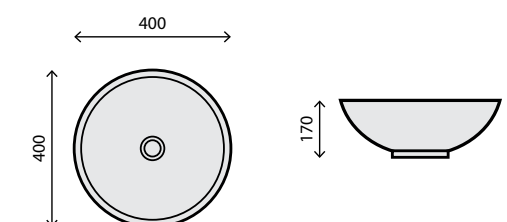

Break the Rules

CERÂMICA / CERAMICS / CÉRAMIQUE / KERAMIK / CERÁMICA

GLOSS

RS223

Dim.: Ø50 x 13cm

Pack: 10kg / 0,041m³

GLOSS

RS202

Dim.: Ø 42 x 16 cm

Pack: 7kg / 0,04m³

GLOSS

RS218

Dim.: Ø 40,5 x 15 cm

Pack: 10kg / 0,031m³

GLOSS

RS78168

Dim.: 35,5 x 35,5 x 12 cm

Pack: 8kg / 0,022m³

GLOSS

RS215

Dim.: Ø 41,5 x 15 cm

Pack: 8,5kg / 0,041m³

Break the Rules

CERÂMICA / CERAMICS / CÉRAMIQUE / KERAMIK / CERÁMICA

GLOSS

RS7078D

Dim.: Ø 35,5 x 12,5 cm

Pack: 6kg / 0,03m³

MATE

RS7078DMW

Dim.: Ø 35,5 x 12,5 cm

Pack: 6kg / 0,02m³