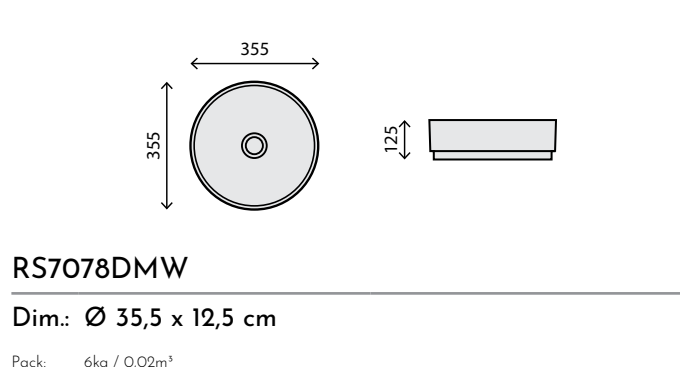

Dim.: 35,5 x 35,5 x 12 cm

Pack: 8kg / 0,022m³

GLOSS

RS215

Dim.: Ø 41,5 x 15 cm

Pack: 8,5kg / 0,041m³

Break the Rules

CERÂMICA / CERAMICS / CÉRAMIQUE / KERAMIK / CERÁMICA

GLOSS

RS607

Dim.: Ø 44 x 14 cm

Pack: 9 kg / 0,034 m³

GLOSS

RS323

Dim.: Ø 40 x 12 cm

Pack: 7,5 kg / 0,026 m³

GLOSS

RS7078D

Dim.: Ø 35,5 x 12,5 cm

Pack: 6kg / 0,03m³

MATE

RS7078DMW

Dim.: Ø 35,5 x 12,5 cm

Pack: 6kg / 0,02m³

GLOSS

RS1131

Dim.: Ø 50 x 16 cm

Pack: 9kg / 0,045m³