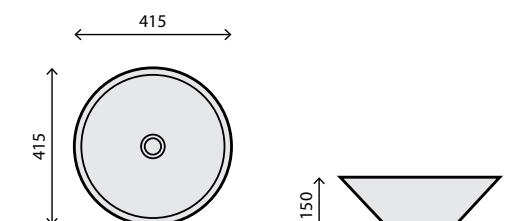

Break the Rules

CERÂMICA / CERAMICS / CÉRAMIQUE / KERAMIK / CERÁMICA

GLOSS

RS223

Dim.: Ø50 x 13cm

Pack: 10kg / 0,041m³

GLOSS

RS202

Dim.: Ø 42 x 16 cm

Pack: 7kg / 0,04m³

GLOSS

RS218

Dim.: Ø 40,5 x 15 cm

Pack: 10kg / 0,031m³

GLOSS

RS78168

Dim.: 35,5 x 35,5 x 12 cm

Pack: 8kg / 0,022m³

GLOSS

RS215

Dim.: Ø 41,5 x 15 cm

Pack: 8,5kg / 0,041m³

Break the Rules

CERÂMICA / CERAMICS / CÉRAMIQUE / KERAMIK / CERÁMICA

GLOSS

RS7078D

Dim.: Ø 35,5 x 12,5 cm

Pack: 6kg / 0,03m³

MATE

RS7078DMW

Dim.: Ø 35,5 x 12,5 cm

Pack: 6kg / 0,02m³