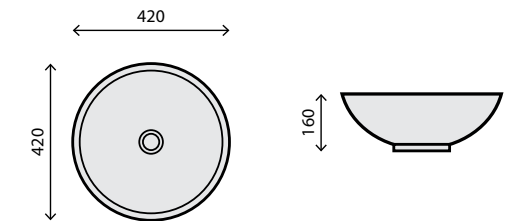

Break the Rules

CERÂMICA / CERAMICS / CÉRAMIQUE / KERAMIK / CERÁMICA

GLOSS

RS223

Dim.: Ø50 x 13cm

Pack: 10kg / 0,041m³

GLOSS

RS202

Dim.: Ø 42 x 16 cm

Pack: 7kg / 0,04m³

GLOSS

RS218

Dim.: Ø 40,5 x 15 cm

Pack: 10kg / 0,031m³

GLOSS

RS78168

Dim.: 35,5 x 35,5 x 12 cm

Pack: 8kg / 0,022m³

GLOSS

RS215

Dim.: Ø 41,5 x 15 cm

Pack: 8,5kg / 0,041m³

Break the Rules

CERÂMICA / CERAMICS / CÉRAMIQUE / KERAMIK / CERÁMICA

GLOSS

RS7078D

Dim.: Ø 35,5 x 12,5 cm

Pack: 6kg / 0,03m³

MATE

RS7078DMW

Dim.: Ø 35,5 x 12,5 cm

Pack: 6kg / 0,02m³