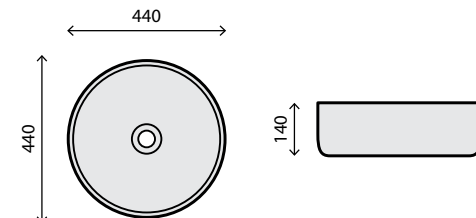

Dim.: Ø 42 x 16 cm

Pack: 7kg / 0,04m³

GLOSS

RS218

Dim.: Ø 40,5 x 15 cm

Pack: 10kg / 0,031m³

GLOSS

RS78168

Dim.: 35,5 x 35,5 x 12 cm

Pack: 8kg / 0,022m³

GLOSS

RS215

Dim.: Ø 41,5 x 15 cm

Pack: 8,5kg / 0,041m³

Break the Rules

CERÂMICA / CERAMICS / CÉRAMIQUE / KERAMIK / CERÁMICA

GLOSS

RS607

Dim.: Ø 44 x 14 cm

Pack: 9 kg / 0,034 m³

GLOSS

RS323

Dim.: Ø 40 x 12 cm

Pack: 7,5 kg / 0,026 m³

GLOSS

RS7078D

Dim.: Ø 35,5 x 12,5 cm

Pack: 6kg / 0,03m³

MATE

RS7078DMW

Dim.: Ø 35,5 x 12,5 cm

Pack: 6kg / 0,02m³