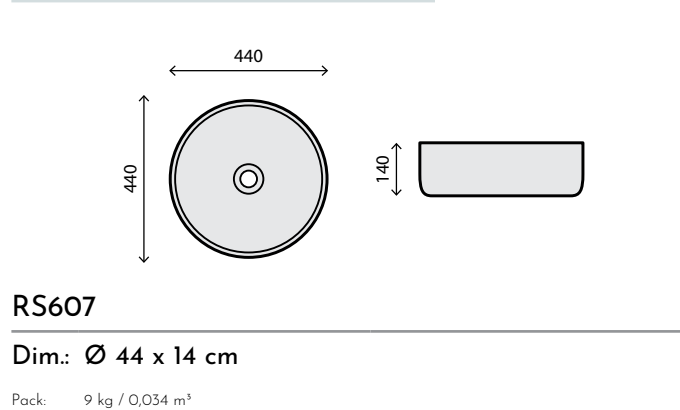

Dim.: Ø 42 x 16 cm

Pack: 7kg / 0,04m³

GLOSS

RS218

Dim.: Ø 40,5 x 15 cm

Pack: 10kg / 0,031m³

GLOSS

RS78168

Dim.: 35,5 x 35,5 x 12 cm

Pack: 8kg / 0,022m³

GLOSS

RS215

Dim.: Ø 41,5 x 15 cm

Pack: 8,5kg / 0,041m³

Break the Rules

CERÂMICA / CERAMICS / CÉRAMIQUE / KERAMIK / CERÁMICA

GLOSS

RS607

Dim.: Ø 44 x 14 cm

Pack: 9 kg / 0,034 m³

GLOSS

RS323

Dim.: Ø 40 x 12 cm

Pack: 7,5 kg / 0,026 m³

GLOSS

RS7078D

Dim.: Ø 35,5 x 12,5 cm

Pack: 6kg / 0,03m³

MATE

RS7078DMW

Dim.: Ø 35,5 x 12,5 cm

Pack: 6kg / 0,02m³