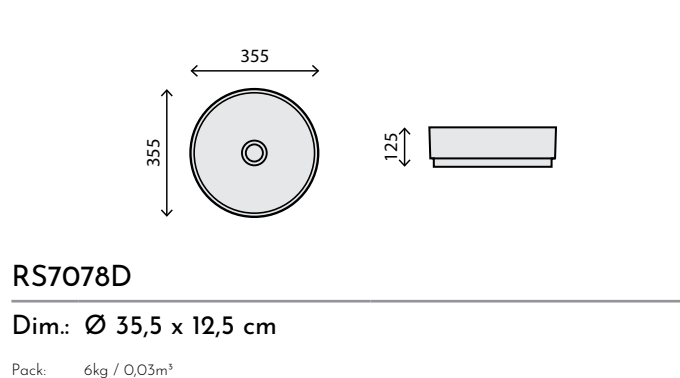

Dim.: 35,5 x 35,5 x 12 cm

Pack: 8kg / 0,022m³

GLOSS

RS215

Dim.: Ø 41,5 x 15 cm

Pack: 8,5kg / 0,041m³

Break the Rules

CERÂMICA / CERAMICS / CÉRAMIQUE / KERAMIK / CERÁMICA

GLOSS

RS607

Dim.: Ø 44 x 14 cm

Pack: 9 kg / 0,034 m³

GLOSS

RS323

Dim.: Ø 40 x 12 cm

Pack: 7,5 kg / 0,026 m³

GLOSS

RS7078D

Dim.: Ø 35,5 x 12,5 cm

Pack: 6kg / 0,03m³

MATE

RS7078DMW

Dim.: Ø 35,5 x 12,5 cm

Pack: 6kg / 0,02m³

GLOSS

RS1131

Dim.: Ø 50 x 16 cm

Pack: 9kg / 0,045m³