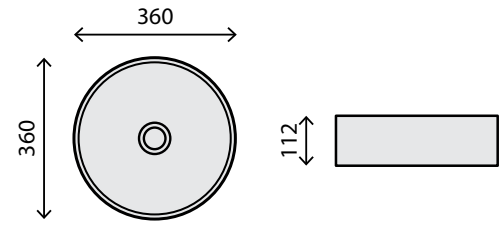

Break the Rules

VIDRO / GLASS / VERRE / GLAS / VIDRIO

Escolha a cor, página 169

RSLVGL05GOLD

Dim.: Ø 36 x 11,5 cm

Pack: 6Kg / 0,024m³

RLVGOLD40

Dim.: Ø 40 x 14,5 cm

Pack: 6Kg / 0,035m³

RLVBLACKGOLD40

Dim.: Ø 40 x 14,5 cm

Pack: 6Kg / 0,035m³

RLVANTIQQGOLD40

Dim.: Ø 40 x 14,5 cm

Pack: 6Kg / 0,035m³

RLVRW6DESERTSD40

Dim.: Ø 40 x 14,5 cm

Pack: 6Kg / 0,035m³

Break the Rules

VIDRO / GLASS / VERRE / GLAS / VIDRIO

Tampa em Latão ou cerâmica Página 168

RSLVGL03BLK

Dim.: Ø 36 x 11,5 cm

Pack: 6Kg / 0,024m³

RLVSILVER40

Dim.: Ø 40 x 14,5 cm

Pack: 6Kg / 0,035m³

RLVBLACKSILVER40

Dim.: Ø 40 x 14,5 cm

Pack: 6Kg / 0,035m³

RLVSILVERLINHO40

Dim.: Ø 40 x 14,5 cm