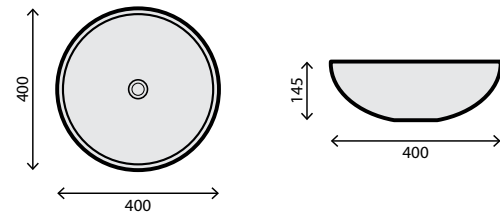

Break the Rules

VIDRO / GLASS / VERRE / GLAS / VIDRIO

Escolha a cor, página 169

RSLVGL05GOLD

Dim.: Ø 36 x 11,5 cm

Pack: 6Kg / 0,024m³

RLVGOLD40

Dim.: Ø 40 x 14,5 cm

Pack: 6Kg / 0,035m³

RLVBLACKGOLD40

Dim.: Ø 40 x 14,5 cm

Pack: 6Kg / 0,035m³

RLVANTIQQGOLD40

Dim.: Ø 40 x 14,5 cm

Pack: 6Kg / 0,035m³

RLVRW6DESERTSD40

Dim.: Ø 40 x 14,5 cm

Pack: 6Kg / 0,035m³

Break the Rules

VIDRO / GLASS / VERRE / GLAS / VIDRIO

Tampa em Latão ou cerâmica Página 168

RSLVGL03BLK

Dim.: Ø 36 x 11,5 cm

Pack: 6Kg / 0,024m³

RLVSILVER40

Dim.: Ø 40 x 14,5 cm

Pack: 6Kg / 0,035m³

RLVBLACKSILVER40

Dim.: Ø 40 x 14,5 cm

Pack: 6Kg / 0,035m³

RLVSILVERLINHO40

Dim.: Ø 40 x 14,5 cm