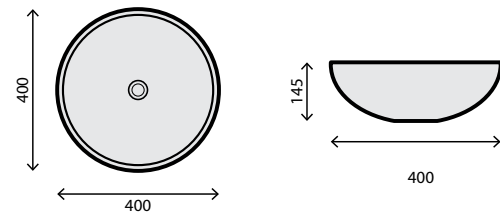

Break the Rules

VIDRO / GLASS / VERRE / GLAS / VIDRIO

Escolha a cor, página 169

RSLVGL05GOLD

Dim.: Ø 36 x 11,5 cm

Pack: 6Kg / 0,024m³

RLVGOLD40

Dim.: Ø 40 x 14,5 cm

Pack: 6Kg / 0,035m³

RLVBLACKGOLD40

Dim.: Ø 40 x 14,5 cm

Pack: 6Kg / 0,035m³

RLVANTIQQGOLD40

Dim.: Ø 40 x 14,5 cm

Pack: 6Kg / 0,035m³

RLVRW6DESERTSD40

Dim.: Ø 40 x 14,5 cm

Pack: 6Kg / 0,035m³

Break the Rules

VIDRO / GLASS / VERRE / GLAS / VIDRIO

Tampa em Latão ou cerâmica Página 168

RSLVGL03BLK

Dim.: Ø 36 x 11,5 cm

Pack: 6Kg / 0,024m³

RLVSILVER40

Dim.: Ø 40 x 14,5 cm

Pack: 6Kg / 0,035m³

RLVBLACKSILVER40

Dim.: Ø 40 x 14,5 cm

Pack: 6Kg / 0,035m³

RLVSILVERLINHO40

Dim.: Ø 40 x 14,5 cm