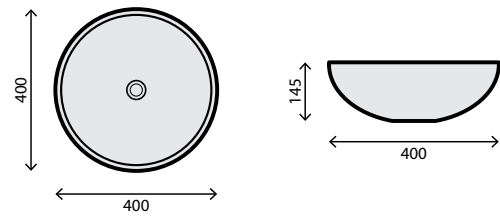

Break the Rules

VIDRO / GLASS / VERRE / GLAS / VIDRIO

Escolha a cor, página 169

RSLVGL05GOLD

Dim.: Ø 36 x 11,5 cm

Pack: 6Kg / 0,024m³

RLVGOLD40

Dim.: Ø 40 x 14,5 cm

Pack: 6Kg / 0,035m³

RLVBLACKGOLD40

Dim.: Ø 40 x 14,5 cm

Pack: 6Kg / 0,035m³

RLVANTIQQGOLD40

Dim.: Ø 40 x 14,5 cm

Pack: 6Kg / 0,035m³

RLVRW6DESERTSD40

Dim.: Ø 40 x 14,5 cm

Pack: 6Kg / 0,035m³

Break the Rules

VIDRO / GLASS / VERRE / GLAS / VIDRIO

Tampa em Latão ou cerâmica Página 168

RSLVGL03BLK

Dim.: Ø 36 x 11,5 cm

Pack: 6Kg / 0,024m³

RLVSILVER40

Dim.: Ø 40 x 14,5 cm

Pack: 6Kg / 0,035m³

RLVBLACKSILVER40

Dim.: Ø 40 x 14,5 cm

Pack: 6Kg / 0,035m³

RLVSILVERLINHO40

Dim.: Ø 40 x 14,5 cm