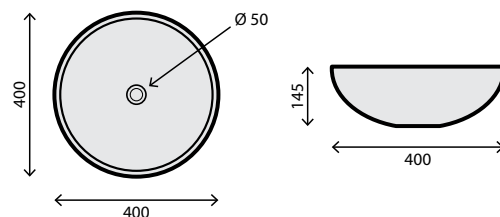

Break the Rules

VIDRO / GLASS / VERRE / GLAS / VIDRIO

Escolha a cor, página 169

RSLVGL05GOLD

Dim.: Ø 36 x 11,5 cm

Pack: 6Kg / 0,024m³

RLVGOLD40

Dim.: Ø 40 x 14,5 cm

Pack: 6Kg / 0,035m³

RLVBLACKGOLD40

Dim.: Ø 40 x 14,5 cm

Pack: 6Kg / 0,035m³

RLVANTIQQGOLD40

Dim.: Ø 40 x 14,5 cm

Pack: 6Kg / 0,035m³

RLVRW6DESERTSD40

Dim.: Ø 40 x 14,5 cm

Pack: 6Kg / 0,035m³

Break the Rules

VIDRO / GLASS / VERRE / GLAS / VIDRIO

Tampa em Latão ou cerâmica Página 168

RSLVGL03BLK

Dim.: Ø 36 x 11,5 cm

Pack: 6Kg / 0,024m³

RLVSILVER40

Dim.: Ø 40 x 14,5 cm

Pack: 6Kg / 0,035m³

RLVBLACKSILVER40

Dim.: Ø 40 x 14,5 cm

Pack: 6Kg / 0,035m³

RLVSILVERLINHO40

Dim.: Ø 40 x 14,5 cm