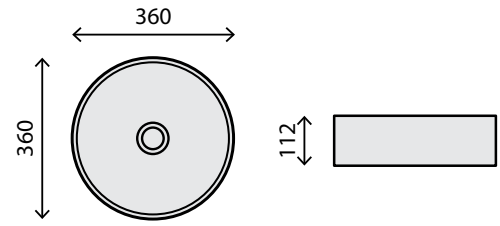

Break the Rules

VIDRO / GLASS / VERRE / GLAS / VIDRIO

Escolha a cor, página 169

RSLVGL05GOLD

Dim.: Ø 36 x 11,5 cm

Pack: 6Kg / 0,024m³

RLVGOLD40

Dim.: Ø 40 x 14,5 cm

Dim.: Ø 40 x 14,5 cm

Pack: 6Kg / 0,035m³

Break the Rules

VIDRO / GLASS / VERRE / GLAS / VIDRIO

Tampa em Latão ou cerâmica Página 168

RSLVGL03BLK

Dim.: Ø 36 x 11,5 cm

Pack: 6Kg / 0,024m³

RLVSILVER40

Dim.: Ø 40 x 14,5 cm

Pack: 6Kg / 0,035m³

RLVBLACKSILVER40

Dim.: Ø 40 x 14,5 cm

Pack: 6Kg / 0,035m³

RLVSILVERLINHO40

Dim.: Ø 40 x 14,5 cm

Pack: 6Kg / 0,035m³

RLVBLACK40

Dim.: Ø 40 x 14,5 cm

Pack: 6Kg / 0,035m³