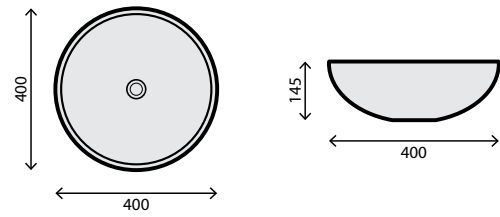

Break the Rules

VIDRO / GLASS / VERRE / GLAS / VIDRIO

Escolha a cor, página 169

RSLVGL05GOLD

Dim.: Ø 36 x 11,5 cm

Pack: 6Kg / 0,024m³

RLVGOLD40

Dim.: Ø 40 x 14,5 cm

Dim.: Ø 40 x 14,5 cm

Pack: 6Kg / 0,035m³

Break the Rules

VIDRO / GLASS / VERRE / GLAS / VIDRIO

Tampa em Latão ou cerâmica Página 168

RSLVGL03BLK

Dim.: Ø 36 x 11,5 cm

Pack: 6Kg / 0,024m³

RLVSILVER40

Dim.: Ø 40 x 14,5 cm

Pack: 6Kg / 0,035m³

RLVBLACKSILVER40

Dim.: Ø 40 x 14,5 cm

Pack: 6Kg / 0,035m³

RLVSILVERLINHO40

Dim.: Ø 40 x 14,5 cm

Pack: 6Kg / 0,035m³

RLVBLACK40

Dim.: Ø 40 x 14,5 cm

Pack: 6Kg / 0,035m³