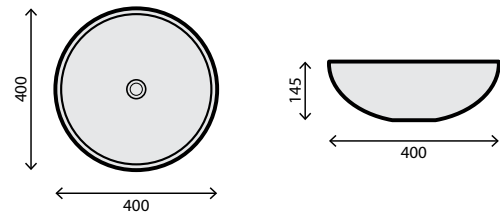

Break the Rules

VIDRO / GLASS / VERRE / GLAS / VIDRIO

Escolha a cor, página 169

RSLVGL05GOLD

Dim.: Ø 36 x 11,5 cm

Pack: 6Kg / 0,024m³

RLVGOLD40

Dim.: Ø 40 x 14,5 cm

Dim.: Ø 40 x 14,5 cm

Pack: 6Kg / 0,035m³

Break the Rules

VIDRO / GLASS / VERRE / GLAS / VIDRIO

Tampa em Latão ou cerâmica Página 168

RSLVGL03BLK

Dim.: Ø 36 x 11,5 cm

Pack: 6Kg / 0,024m³

RLVSILVER40

Dim.: Ø 40 x 14,5 cm

Pack: 6Kg / 0,035m³

RLVBLACKSILVER40

Dim.: Ø 40 x 14,5 cm

Pack: 6Kg / 0,035m³

RLVSILVERLINHO40

Dim.: Ø 40 x 14,5 cm

Pack: 6Kg / 0,035m³

RLVBLACK40

Dim.: Ø 40 x 14,5 cm

Pack: 6Kg / 0,035m³