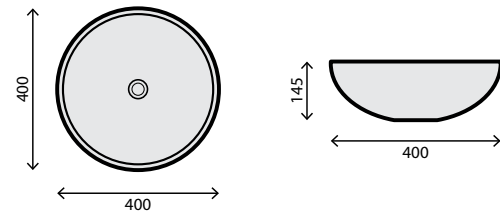

Break the Rules

VIDRO / GLASS / VERRE / GLAS / VIDRIO

Escolha a cor, página 169

RSLVGL05GOLD

Dim.: Ø 36 x 11,5 cm

Pack: 6Kg / 0,024m³

RLVGOLD40

Dim.: Ø 40 x 14,5 cm

Pack: 6Kg / 0,035m³

RLVBLACKGOLD40

Dim.: Ø 40 x 14,5 cm

Pack: 6Kg / 0,035m³

RLVANTIQQGOLD40

Dim.: Ø 40 x 14,5 cm

Pack: 6Kg / 0,035m³

RLVRW6DESERTSD40

Dim.: Ø 40 x 14,5 cm

Pack: 6Kg / 0,035m³

Break the Rules

VIDRO / GLASS / VERRE / GLAS / VIDRIO

Tampa em Latão ou cerâmica Página 168

RSLVGL03BLK

Dim.: Ø 36 x 11,5 cm

Pack: 6Kg / 0,024m³

RLVSILVER40

Dim.: Ø 40 x 14,5 cm

Pack: 6Kg / 0,035m³

RLVBLACKSILVER40

Dim.: Ø 40 x 14,5 cm

Pack: 6Kg / 0,035m³

RLVSILVERLINHO40

Dim.: Ø 40 x 14,5 cm