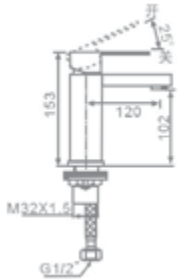

Ref.: RTQUAD090

Pack: 1,2 kg / 0,001 m³
Single Lever / Mitiger / Mischbatterie / Monomando

BICA 17cm

Ref.: RTCASC070

Pack: 2 kg / 0,003 m³
Spout / Bec / Hoher / Caño

MONOCOMANDO 1 VIA

Ref.: RTQUAD090

Pack: 1,2 kg / 0,001 m³
Single Lever / Mitiger / Mischbatterie / Monomando