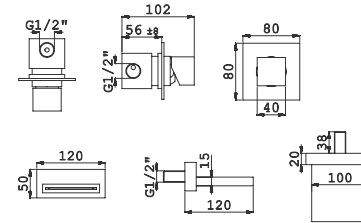

Slim

MONOCOMANDO DUCHE

Ref.: RR507CR

Pack: 4 kg / 0,08 m³
Single Lever / Mitiger / Mischbatterie / Monomando

MONOCOMANDO DUCHE

Ref.: RT8016

Pack: 2,7 kg / 0,03 m³
Single Lever / Mitiger / Mischbatterie / Monomando

MONOCOMANDO BANHEIRA

Ref.: RT8015

Pack: 2,7 kg / 0,03 m³
Single Lever / Mitiger / Mischbatterie / Monomando

Slim

BICA 12cm

Ref.: RTCASC060

Pack: 2 kg / 0,003 m³
Spout / Bec / Hoher / Caño

MONOCOMANDO 1 VIA

Ref.: RTQUAD090

Pack: 1,2 kg / 0,001 m³
Single Lever / Mitiger / Mischbatterie / Monomando

BICA 17cm

Ref.: RTCASC070

Pack: 2 kg / 0,003 m³
Spout / Bec / Hoher / Caño

MONOCOMANDO 1 VIA

Ref.: RTQUAD090

Pack: 1,2 kg / 0,001 m³
Single Lever / Mitiger / Mischbatterie / Monomando