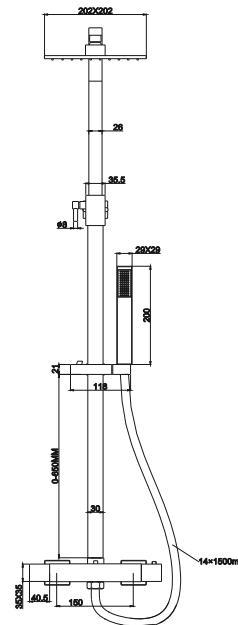

Slim

MONOCOMANDO DUCHE

Ref.: RR507CR

Pack: 4 kg / 0,08 m³
Single Lever / Mitiger / Mischbatterie / Monomando

MONOCOMANDO DUCHE

Ref.: RT8016

Pack: 2,7 kg / 0,03 m³
Single Lever / Mitiger / Mischbatterie / Monomando

MONOCOMANDO BANHEIRA

Ref.: RT8015

Pack: 2,7 kg / 0,03 m³
Single Lever / Mitiger / Mischbatterie / Monomando

Slim

BICA 12cm

Ref.: RTCASC060

Pack: 2 kg / 0,003 m³
Spout / Bec / Hoher / Caño

MONOCOMANDO 1 VIA

Ref.: RTQUAD090

Pack: 1,2 kg / 0,001 m³
Single Lever / Mitiger / Mischbatterie / Monomando

BICA 17cm

Ref.: RTCASC070

Pack: 2 kg / 0,003 m³
Spout / Bec / Hoher / Caño

MONOCOMANDO 1 VIA

Ref.: RTQUAD090

Pack: 1,2 kg / 0,001 m³
Single Lever / Mitiger / Mischbatterie / Monomando