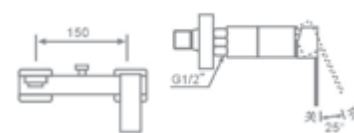

Slim

MONOCOMANDO DUCHE

Ref.: RR507CR

Pack: 4 kg / 0,08 m³
Single Lever / Mitiger / Mischbatterie / Monomando

MONOCOMANDO DUCHE

Ref.: RT8016

Pack: 2,7 kg / 0,03 m³
Single Lever / Mitiger / Mischbatterie / Monomando

MONOCOMANDO BANHEIRA

Ref.: RT8015

Pack: 2,7 kg / 0,03 m³
Single Lever / Mitiger / Mischbatterie / Monomando

Slim

BICA 12cm

Ref.: RTCASC060

Pack: 2 kg / 0,003 m³
Spout / Bec / Hoher / Caño

MONOCOMANDO 1 VIA