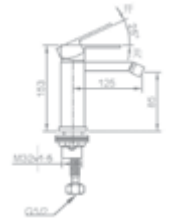

MONOCOMANDO LAV.

Ref.: RT8013L

Pack: 2 kg / 0,008 m³
Single Lever / Mitiger / Mischbatterie / Monomando