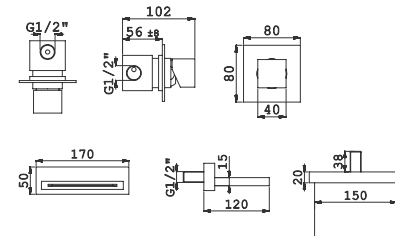

MONOCOMANDO BANHEIRA

Ref.: RT8015

Pack: 2,7 kg / 0,03 m³
Single Lever / Mitiger / Mischbatterie / Monomando

Slim

BICA 12cm

Ref.: RTCASC060

Pack: 2 kg / 0,003 m³
Spout / Bec / Hoher / Caño

MONOCOMANDO 1 VIA

Ref.: RTQUAD090

Pack: 1,2 kg / 0,001 m³
Single Lever / Mitiger / Mischbatterie / Monomando

BICA 17cm

Ref.: RTCASC070

Pack: 2 kg / 0,003 m³
Spout / Bec / Hoher / Caño

MONOCOMANDO 1 VIA

Ref.: RTQUAD090

Pack: 1,2 kg / 0,001 m³
Single Lever / Mitiger / Mischbatterie / Monomando