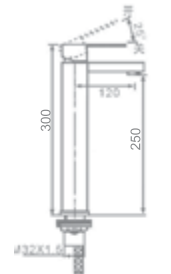

MONOCOMANDO LAV.

Ref.: RT8013L

Pack: 2 kg / 0,008 m³
Single Lever / Mitiger / Mischbatterie / Monomando

MONOCOMANDO BIDÉ

Ref.: RT8013B

Pack: 2 kg / 0,008 m³
Single Lever / Mitiger / Mischbatterie / Monomando