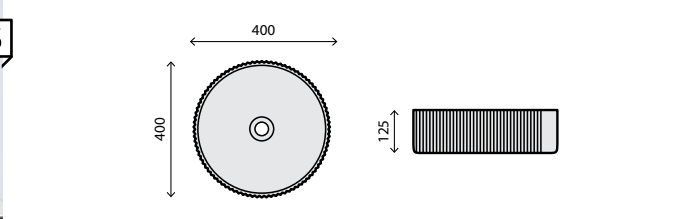

Break the Rules

RSA622
 Dim.: 58 x 40,5 x 15,5 cm
 Pack: 13 kg / 0,045 m³

RS545ASBR - Asper + Mate
 Dim.: Ø 40 x 12,5 cm
 Pack: 10 kg / 0,025 m³

RS545 - Totalmente Gloss
 Dim.: Ø 40 x 12,5 cm
 Pack: 10 kg / 0,025 m³

RS7138MW
 Dim.: 40,5 x 33 x 14 cm
 Pack: 6kg / 0,03m³

RS7138
 Dim.: 40,5 x 33 x 14 cm
 Pack: 6kg / 0,03m³

Break the Rules

RS78105MCP
 Dim.: 45,5 x 32,5 x 13,5 cm
 Pack: 7 kg / 0,025 m³

RS78547
 Dim.: 54,7 x 39,5 x 14 cm
 Pack: 11 kg / 0,038 m³

RS78563
 Dim.: 40 x 37,5 x 13 cm
 Pack: 9kg / 0,036m³

RS78549
 Dim.: 65,5 x 40 x 16,7 cm
 Pack: 13 kg / 0,053 m³

RS78015
 Dim.: 53 x 41,5 x 13 cm
 Pack: 9,5kg / 0,035m³