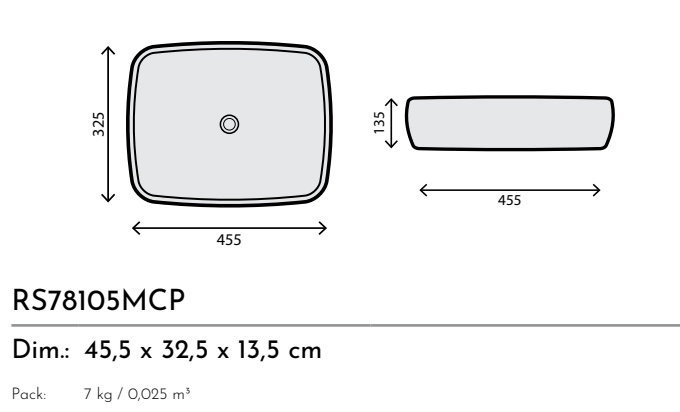

Break the Rules

RSA622
 Dim.: 58 x 40,5 x 15,5 cm
 Pack: 13 kg / 0,045 m³

RS545ASBR - Asper + Mate
 Dim.: Ø 40 x 12,5 cm
 Pack: 10 kg / 0,025 m³

RS545 - Totalmente Gloss
 Dim.: Ø 40 x 12,5 cm
 Pack: 10 kg / 0,025 m³

RS7138MW
 Dim.: 40,5 x 33 x 14 cm
 Pack: 6kg / 0,03m³

RS7138
 Dim.: 40,5 x 33 x 14 cm
 Pack: 6kg / 0,03m³

Break the Rules

RS78105MCP
 Dim.: 45,5 x 32,5 x 13,5 cm
 Pack: 7 kg / 0,025 m³

RS78547
 Dim.: 54,7 x 39,5 x 14 cm
 Pack: 11 kg / 0,038 m³

RS78563
 Dim.: 40 x 37,5 x 13 cm
 Pack: 9kg / 0,036m³

RS78549
 Dim.: 65,5 x 40 x 16,7 cm
 Pack: 13 kg / 0,053 m³

RS78015
 Dim.: 53 x 41,5 x 13 cm
 Pack: 9,5kg / 0,035m³