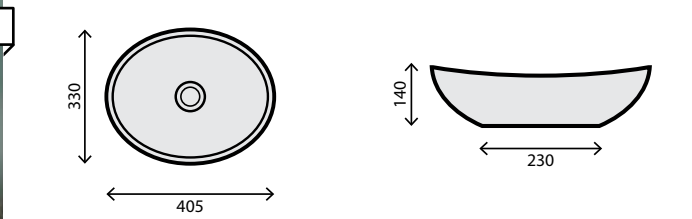

Break the Rules

RSA622
 Dim.: 58 x 40,5 x 15,5 cm
 Pack: 13 kg / 0,045 m³

RS545ASBR - Asper + Mate
 Dim.: Ø 40 x 12,5 cm
 Pack: 10 kg / 0,025 m³

RS545 - Totalmente Gloss
 Dim.: Ø 40 x 12,5 cm
 Pack: 10 kg / 0,025 m³

RS7138MW
 Dim.: 40,5 x 33 x 14 cm
 Pack: 6kg / 0,03m³

RS7138
 Dim.: 40,5 x 33 x 14 cm
 Pack: 6kg / 0,03m³

Break the Rules

RS78105MCP
 Dim.: 45,5 x 32,5 x 13,5 cm
 Pack: 7 kg / 0,025 m³

RS78547
 Dim.: 54,7 x 39,5 x 14 cm
 Pack: 11 kg / 0,038 m³

RS78563
 Dim.: 40 x 37,5 x 13 cm
 Pack: 9kg / 0,036m³

RS78549
 Dim.: 65,5 x 40 x 16,7 cm
 Pack: 13 kg / 0,053 m³

RS78015
 Dim.: 53 x 41,5 x 13 cm
 Pack: 9,5kg / 0,035m³