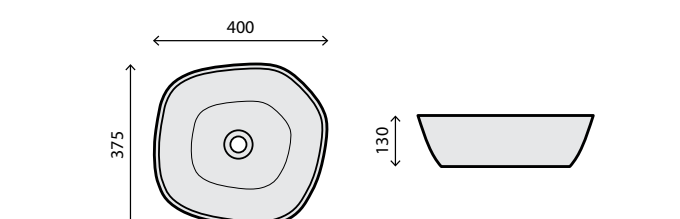

Break the Rules

RSA622
 Dim.: 58 x 40,5 x 15,5 cm
 Pack: 13 kg / 0,045 m³

RS545ASBR - Asper + Mate
 Dim.: Ø 40 x 12,5 cm
 Pack: 10 kg / 0,025 m³

RS545 - Totalmente Gloss
 Dim.: Ø 40 x 12,5 cm
 Pack: 10 kg / 0,025 m³

RS7138MW
 Dim.: 40,5 x 33 x 14 cm
 Pack: 6kg / 0,03m³

RS7138
 Dim.: 40,5 x 33 x 14 cm
 Pack: 6kg / 0,03m³

Break the Rules

RS78105MCP
 Dim.: 45,5 x 32,5 x 13,5 cm
 Pack: 7 kg / 0,025 m³

RS78547
 Dim.: 54,7 x 39,5 x 14 cm
 Pack: 11 kg / 0,038 m³

RS78563
 Dim.: 40 x 37,5 x 13 cm
 Pack: 9kg / 0,036m³

RS78549
 Dim.: 65,5 x 40 x 16,7 cm
 Pack: 13 kg / 0,053 m³

RS78015
 Dim.: 53 x 41,5 x 13 cm
 Pack: 9,5kg / 0,035m³