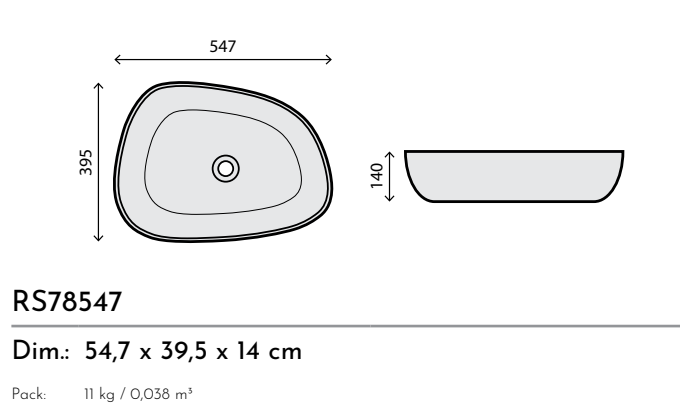

Break the Rules

RSA622
 Dim.: 58 x 40,5 x 15,5 cm
 Pack: 13 kg / 0,045 m³

RS545ASBR - Asper + Mate
 Dim.: Ø 40 x 12,5 cm
 Pack: 10 kg / 0,025 m³

RS545 - Totalmente Gloss
 Dim.: Ø 40 x 12,5 cm
 Pack: 10 kg / 0,025 m³

RS7138MW
 Dim.: 40,5 x 33 x 14 cm
 Pack: 6kg / 0,03m³

RS7138
 Dim.: 40,5 x 33 x 14 cm
 Pack: 6kg / 0,03m³

Break the Rules

RS78105MCP
 Dim.: 45,5 x 32,5 x 13,5 cm
 Pack: 7 kg / 0,025 m³

RS78547
 Dim.: 54,7 x 39,5 x 14 cm
 Pack: 11 kg / 0,038 m³

RS78563
 Dim.: 40 x 37,5 x 13 cm
 Pack: 9kg / 0,036m³

RS78549
 Dim.: 65,5 x 40 x 16,7 cm
 Pack: 13 kg / 0,053 m³

RS78015
 Dim.: 53 x 41,5 x 13 cm
 Pack: 9,5kg / 0,035m³