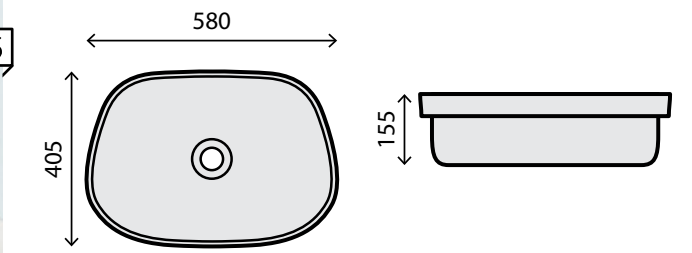

Break the Rules

RSA622
 Dim.: 58 x 40,5 x 15,5 cm
 Pack: 13 kg / 0,045 m³

RS545ASBR - Asper + Mate
 Dim.: Ø 40 x 12,5 cm
 Pack: 10 kg / 0,025 m³

RS545 - Totalmente Gloss
 Dim.: Ø 40 x 12,5 cm
 Pack: 10 kg / 0,025 m³

RS7138MW
 Dim.: 40,5 x 33 x 14 cm
 Pack: 6kg / 0,03m³

RS7138
 Dim.: 40,5 x 33 x 14 cm
 Pack: 6kg / 0,03m³

Break the Rules

RS78105MCP
 Dim.: 45,5 x 32,5 x 13,5 cm
 Pack: 7 kg / 0,025 m³

RS78547
 Dim.: 54,7 x 39,5 x 14 cm
 Pack: 11 kg / 0,038 m³

RS78563
 Dim.: 40 x 37,5 x 13 cm
 Pack: 9kg / 0,036m³

RS78549
 Dim.: 65,5 x 40 x 16,7 cm
 Pack: 13 kg / 0,053 m³

RS78015
 Dim.: 53 x 41,5 x 13 cm
 Pack: 9,5kg / 0,035m³