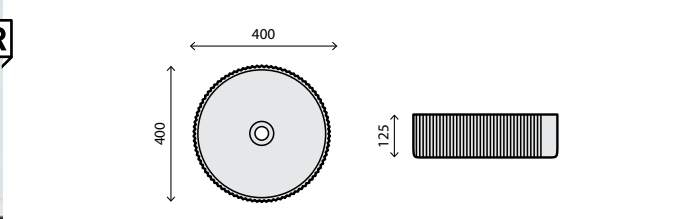

Break the Rules

RSA622
 Dim.: 58 x 40,5 x 15,5 cm
 Pack: 13 kg / 0,045 m³

RS545ASBR - Asper + Mate
 Dim.: Ø 40 x 12,5 cm
 Pack: 10 kg / 0,025 m³

RS545 - Totalmente Gloss
 Dim.: Ø 40 x 12,5 cm
 Pack: 10 kg / 0,025 m³

RS7138MW
 Dim.: 40,5 x 33 x 14 cm
 Pack: 6kg / 0,03m³

RS7138
 Dim.: 40,5 x 33 x 14 cm
 Pack: 6kg / 0,03m³

Break the Rules

RS78105MCP
 Dim.: 45,5 x 32,5 x 13,5 cm
 Pack: 7 kg / 0,025 m³

RS78547
 Dim.: 54,7 x 39,5 x 14 cm
 Pack: 11 kg / 0,038 m³

RS78563
 Dim.: 40 x 37,5 x 13 cm
 Pack: 9kg / 0,036m³

RS78549
 Dim.: 65,5 x 40 x 16,7 cm
 Pack: 13 kg / 0,053 m³

RS78015
 Dim.: 53 x 41,5 x 13 cm
 Pack: 9,5kg / 0,035m³