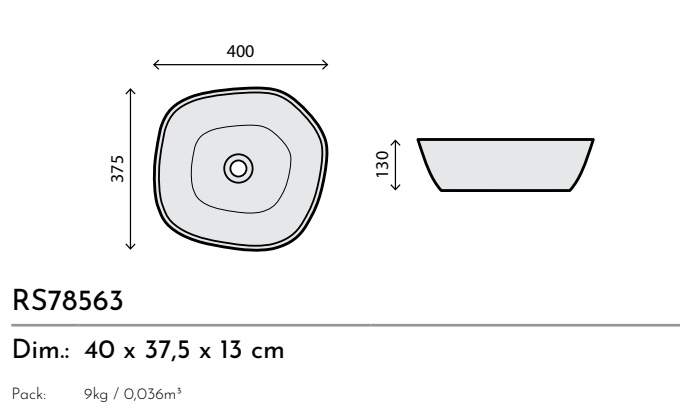

Break the Rules

RSA622
 Dim.: 58 x 40,5 x 15,5 cm
 Pack: 13 kg / 0,045 m³

RS545ASBR - Asper + Mate
 Dim.: Ø 40 x 12,5 cm
 Pack: 10 kg / 0,025 m³

RS545 - Totalmente Gloss
 Dim.: Ø 40 x 12,5 cm
 Pack: 10 kg / 0,025 m³

RS7138MW
 Dim.: 40,5 x 33 x 14 cm
 Pack: 6kg / 0,03m³

RS7138
 Dim.: 40,5 x 33 x 14 cm
 Pack: 6kg / 0,03m³

Break the Rules

RS78105MCP
 Dim.: 45,5 x 32,5 x 13,5 cm
 Pack: 7 kg / 0,025 m³

RS78547
 Dim.: 54,7 x 39,5 x 14 cm
 Pack: 11 kg / 0,038 m³

RS78563
 Dim.: 40 x 37,5 x 13 cm
 Pack: 9kg / 0,036m³

RS78549
 Dim.: 65,5 x 40 x 16,7 cm
 Pack: 13 kg / 0,053 m³

RS78015
 Dim.: 53 x 41,5 x 13 cm
 Pack: 9,5kg / 0,035m³