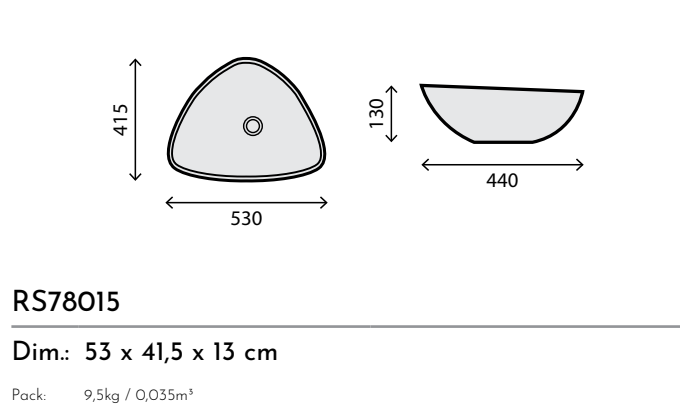

Break the Rules

RSA622
 Dim.: 58 x 40,5 x 15,5 cm
 Pack: 13 kg / 0,045 m³

RS545ASBR - Asper + Mate
 Dim.: Ø 40 x 12,5 cm
 Pack: 10 kg / 0,025 m³

RS545 - Totalmente Gloss
 Dim.: Ø 40 x 12,5 cm
 Pack: 10 kg / 0,025 m³

RS7138MW
 Dim.: 40,5 x 33 x 14 cm
 Pack: 6kg / 0,03m³

RS7138
 Dim.: 40,5 x 33 x 14 cm
 Pack: 6kg / 0,03m³

Break the Rules

RS78105MCP
 Dim.: 45,5 x 32,5 x 13,5 cm
 Pack: 7 kg / 0,025 m³

RS78547
 Dim.: 54,7 x 39,5 x 14 cm
 Pack: 11 kg / 0,038 m³

RS78563
 Dim.: 40 x 37,5 x 13 cm
 Pack: 9kg / 0,036m³

RS78549
 Dim.: 65,5 x 40 x 16,7 cm
 Pack: 13 kg / 0,053 m³

RS78015
 Dim.: 53 x 41,5 x 13 cm
 Pack: 9,5kg / 0,035m³