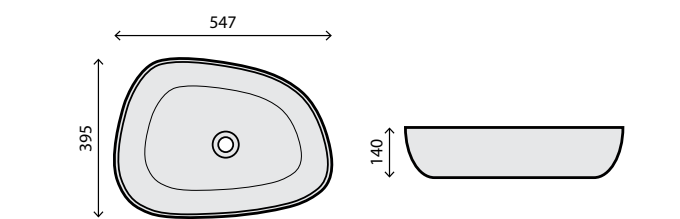

Break the Rules

RSA622
 Dim.: 58 x 40,5 x 15,5 cm
 Pack: 13 kg / 0,045 m³

RS545ASBR - Asper + Mate
 Dim.: Ø 40 x 12,5 cm
 Pack: 10 kg / 0,025 m³

RS545 - Totalmente Gloss
 Dim.: Ø 40 x 12,5 cm
 Pack: 10 kg / 0,025 m³

RS7138MW
 Dim.: 40,5 x 33 x 14 cm
 Pack: 6kg / 0,03m³

RS7138
 Dim.: 40,5 x 33 x 14 cm
 Pack: 6kg / 0,03m³

Break the Rules

RS78105MCP
 Dim.: 45,5 x 32,5 x 13,5 cm
 Pack: 7 kg / 0,025 m³

RS78547
 Dim.: 54,7 x 39,5 x 14 cm
 Pack: 11 kg / 0,038 m³

RS78563
 Dim.: 40 x 37,5 x 13 cm
 Pack: 9kg / 0,036m³

RS78549
 Dim.: 65,5 x 40 x 16,7 cm
 Pack: 13 kg / 0,053 m³

RS78015
 Dim.: 53 x 41,5 x 13 cm
 Pack: 9,5kg / 0,035m³