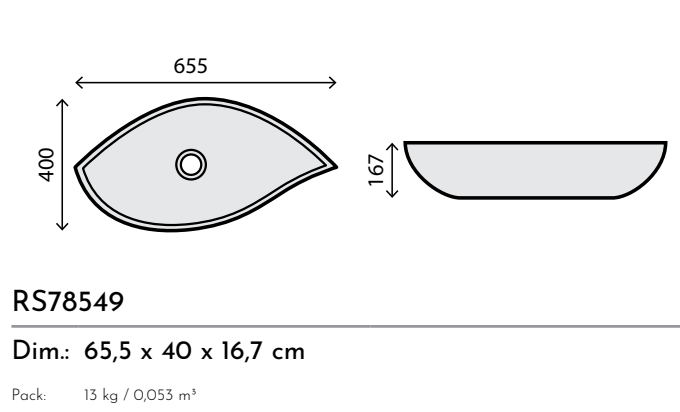

Break the Rules

RSA622
 Dim.: 58 x 40,5 x 15,5 cm
 Pack: 13 kg / 0,045 m³

RS545ASBR - Asper + Mate
 Dim.: Ø 40 x 12,5 cm
 Pack: 10 kg / 0,025 m³

RS545 - Totalmente Gloss
 Dim.: Ø 40 x 12,5 cm
 Pack: 10 kg / 0,025 m³

RS7138MW
 Dim.: 40,5 x 33 x 14 cm
 Pack: 6kg / 0,03m³

RS7138
 Dim.: 40,5 x 33 x 14 cm
 Pack: 6kg / 0,03m³

Break the Rules

RS78105MCP
 Dim.: 45,5 x 32,5 x 13,5 cm
 Pack: 7 kg / 0,025 m³

RS78547
 Dim.: 54,7 x 39,5 x 14 cm
 Pack: 11 kg / 0,038 m³

RS78563
 Dim.: 40 x 37,5 x 13 cm
 Pack: 9kg / 0,036m³

RS78549
 Dim.: 65,5 x 40 x 16,7 cm
 Pack: 13 kg / 0,053 m³

RS78015
 Dim.: 53 x 41,5 x 13 cm
 Pack: 9,5kg / 0,035m³