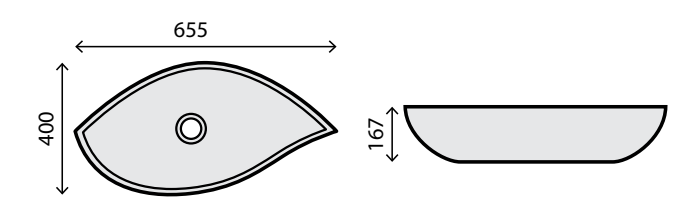

Break the Rules

RSA622
 Dim.: 58 x 40,5 x 15,5 cm
 Pack: 13 kg / 0,045 m³

RS545ASBR - Asper + Mate
 Dim.: Ø 40 x 12,5 cm
 Pack: 10 kg / 0,025 m³

RS545 - Totalmente Gloss
 Dim.: Ø 40 x 12,5 cm
 Pack: 10 kg / 0,025 m³

RS7138MW
 Dim.: 40,5 x 33 x 14 cm
 Pack: 6kg / 0,03m³

RS7138
 Dim.: 40,5 x 33 x 14 cm
 Pack: 6kg / 0,03m³

Break the Rules

RS78105MCP
 Dim.: 45,5 x 32,5 x 13,5 cm
 Pack: 7 kg / 0,025 m³

RS78547
 Dim.: 54,7 x 39,5 x 14 cm
 Pack: 11 kg / 0,038 m³

RS78563
 Dim.: 40 x 37,5 x 13 cm
 Pack: 9kg / 0,036m³

RS78549
 Dim.: 65,5 x 40 x 16,7 cm
 Pack: 13 kg / 0,053 m³

RS78015
 Dim.: 53 x 41,5 x 13 cm
 Pack: 9,5kg / 0,035m³