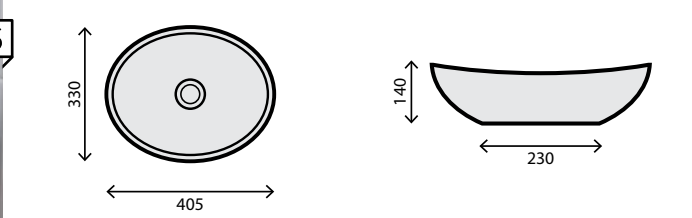

Break the Rules

RSA622
 Dim.: 58 x 40,5 x 15,5 cm
 Pack: 13 kg / 0,045 m³

RS545ASBR - Asper + Mate
 Dim.: Ø 40 x 12,5 cm
 Pack: 10 kg / 0,025 m³

RS545 - Totalmente Gloss
 Dim.: Ø 40 x 12,5 cm
 Pack: 10 kg / 0,025 m³

RS7138MW
 Dim.: 40,5 x 33 x 14 cm
 Pack: 6kg / 0,03m³

RS7138
 Dim.: 40,5 x 33 x 14 cm
 Pack: 6kg / 0,03m³

Break the Rules

RS78105MCP
 Dim.: 45,5 x 32,5 x 13,5 cm
 Pack: 7 kg / 0,025 m³

RS78547
 Dim.: 54,7 x 39,5 x 14 cm
 Pack: 11 kg / 0,038 m³

RS78563
 Dim.: 40 x 37,5 x 13 cm
 Pack: 9kg / 0,036m³

RS78549
 Dim.: 65,5 x 40 x 16,7 cm
 Pack: 13 kg / 0,053 m³

RS78015
 Dim.: 53 x 41,5 x 13 cm
 Pack: 9,5kg / 0,035m³