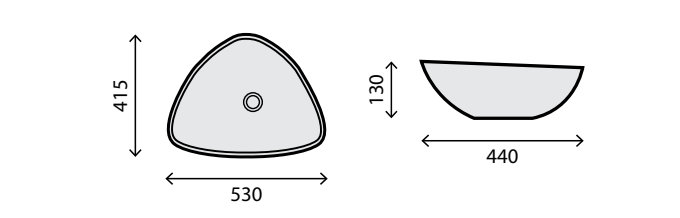

Break the Rules

RSA622
 Dim.: 58 x 40,5 x 15,5 cm
 Pack: 13 kg / 0,045 m³

RS545ASBR - Asper + Mate
 Dim.: Ø 40 x 12,5 cm
 Pack: 10 kg / 0,025 m³

RS545 - Totalmente Gloss
 Dim.: Ø 40 x 12,5 cm
 Pack: 10 kg / 0,025 m³

RS7138MW
 Dim.: 40,5 x 33 x 14 cm
 Pack: 6kg / 0,03m³

RS7138
 Dim.: 40,5 x 33 x 14 cm
 Pack: 6kg / 0,03m³

Break the Rules

RS78105MCP
 Dim.: 45,5 x 32,5 x 13,5 cm
 Pack: 7 kg / 0,025 m³

RS78547
 Dim.: 54,7 x 39,5 x 14 cm
 Pack: 11 kg / 0,038 m³

RS78563
 Dim.: 40 x 37,5 x 13 cm
 Pack: 9kg / 0,036m³

RS78549
 Dim.: 65,5 x 40 x 16,7 cm
 Pack: 13 kg / 0,053 m³

RS78015
 Dim.: 53 x 41,5 x 13 cm
 Pack: 9,5kg / 0,035m³