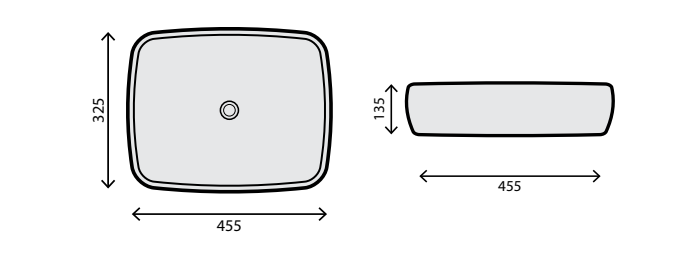

Break the Rules

RSA622
 Dim.: 58 x 40,5 x 15,5 cm
 Pack: 13 kg / 0,045 m³

RS545ASBR - Asper + Mate
 Dim.: Ø 40 x 12,5 cm
 Pack: 10 kg / 0,025 m³

RS545 - Totalmente Gloss
 Dim.: Ø 40 x 12,5 cm
 Pack: 10 kg / 0,025 m³

RS7138MW
 Dim.: 40,5 x 33 x 14 cm
 Pack: 6kg / 0,03m³

RS7138
 Dim.: 40,5 x 33 x 14 cm
 Pack: 6kg / 0,03m³

Break the Rules

RS78105MCP
 Dim.: 45,5 x 32,5 x 13,5 cm
 Pack: 7 kg / 0,025 m³

RS78547
 Dim.: 54,7 x 39,5 x 14 cm
 Pack: 11 kg / 0,038 m³

RS78563
 Dim.: 40 x 37,5 x 13 cm
 Pack: 9kg / 0,036m³

RS78549
 Dim.: 65,5 x 40 x 16,7 cm
 Pack: 13 kg / 0,053 m³

RS78015
 Dim.: 53 x 41,5 x 13 cm
 Pack: 9,5kg / 0,035m³