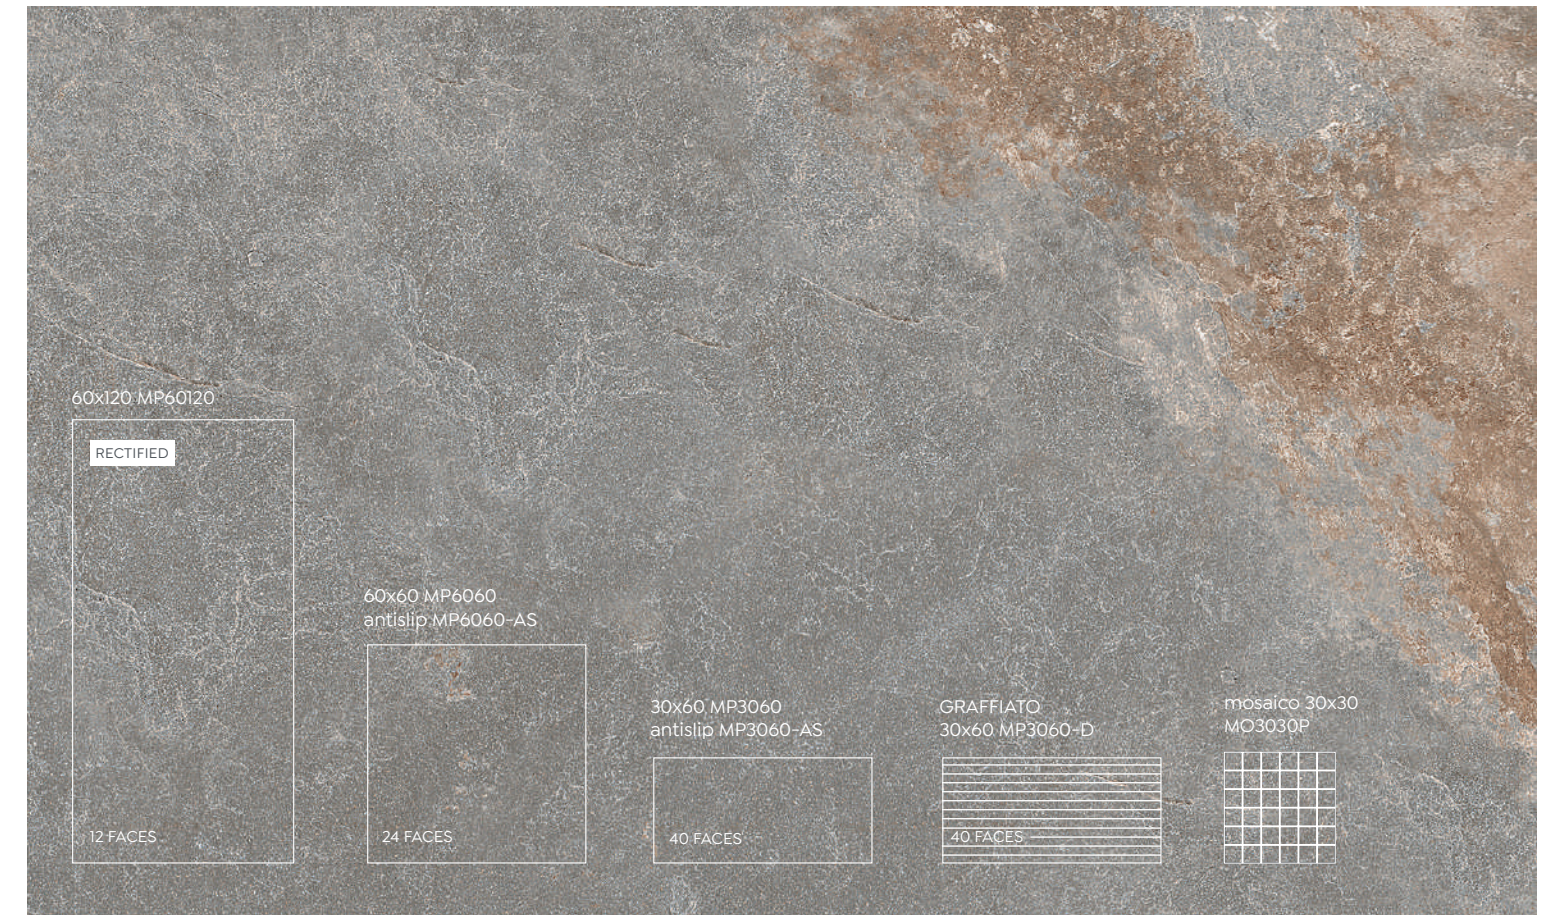

SLATE ORIGIN

Una pizarra oxidada con un alto contraste cromático en cada una de sus piezas, que recrea la riqueza gráfica propia de la piedra natural

An oxide slate with a chromatic contrast in each of its pieces, recreating the graphic richness characteristic of natural stone

SLATE ORIGIN

Slate Origin/ 60X120_24X48" · 60X60_24X24" · 30X60_12X24" / UNDEFASAPORCELÁNICO®

Una combinación única de tonos, óxidos y vetas, que se integra de manera armónica en una amplia variedad de espacios

”

SLATE ORIGIN

Slate Origin/ 60X120_24X48" · 60X60_24X24" · 30X60_12X24" / UNDEFASAPORCELÁNICO®

SLATE ORIGIN BEIGE · SLATE ORIGIN BEIGE GRAFFIATO · ICONIC VERDE

MATT RECTIFIED 60x120 V4
 NATURAL R10 CLASE 1 ANTISLIP R12 CLASE 3 60x60 30x60

slate origin antracita