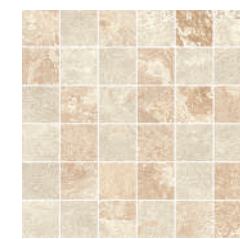

”

SLATE ORIGIN

Slate Origin/ 60X120_24X48" · 60X60_24X24" · 30X60_12X24" / UNDEFASAPORCELÁNICO®

SLATE ORIGIN BEIGE · SLATE ORIGIN BEIGE GRAFFIATO · ICONIC VERDE

MATT RECTIFIED 60x120 V4
 NATURAL R10 CLASE 1 ANTISLIP R12 CLASE 3 60x60 30x60

slate origin antracita graffiato

slate origin gris graffiato

slate origin beige graffiato

mosaico antracita

mosaico gris

mosaico beige

slate origin beige

slate origin gris