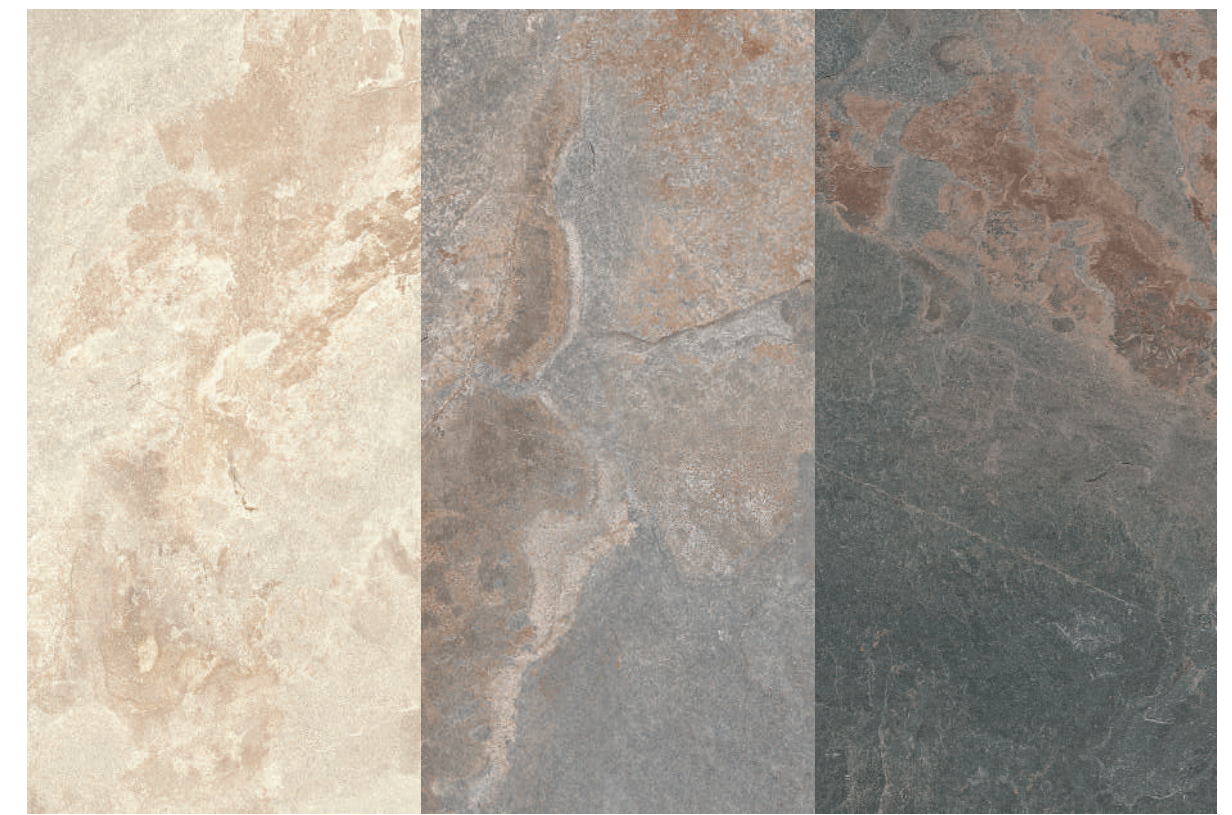

SLATE ORIGIN

Una pizarra oxidada con un alto contraste cromático en cada una de sus piezas, que recrea la riqueza gráfica propia de la piedra natural

An oxide slate with a chromatic contrast in each of its pieces, recreating the graphic richness characteristic of natural stone

”

SLATE ORIGIN

Slate Origin/ 60X120_24X48" · 60X60_24X24" · 30X60_12X24" / UNDEFASAPORCELÁNICO®

SLATE ORIGIN BEIGE · SLATE ORIGIN BEIGE GRAFFIATO · ICONIC VERDE

MATT RECTIFIED 60x120 V4
 NATURAL R10 CLASE 1 ANTISLIP R12 CLASE 3 60x60 30x60

slate origin antracita graffiato

slate origin gris graffiato

slate origin beige graffiato

mosaico antracita

mosaico gris

mosaico beige

slate origin beige

slate origin gris

slate origin antracita