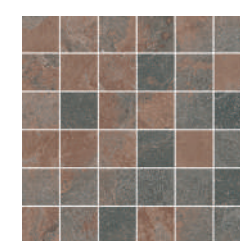

SLATE ORIGIN

Una pizarra oxidada con un alto contraste cromático en cada una de sus piezas, que recrea la riqueza gráfica propia de la piedra natural

An oxide slate with a chromatic contrast in each of its pieces, recreating the graphic richness characteristic of natural stone

”

SLATE ORIGIN

Slate Origin/ 60X120_24X48" · 60X60_24X24" · 30X60_12X24" / UNDEFASAPORCELÁNICO®

SLATE ORIGIN BEIGE · SLATE ORIGIN BEIGE GRAFFIATO · ICONIC VERDE

MATT RECTIFIED 60x120 V4
 NATURAL R10 CLASE 1 ANTISLIP R12 CLASE 3 60x60 30x60

slate origin antracita graffiato

slate origin gris graffiato

slate origin beige graffiato

mosaico antracita

mosaico gris

mosaico beige

slate origin beige

slate origin gris